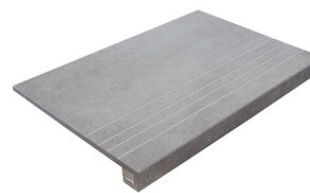

G.5100 | MAT | Terre Neutre
Rectifié.

HONEY MATE 20x120 SL RC

ANTISLIP

G.5100 | MAT | Terre Neutre
Rectifié.

Nez De Marche

Grès Cérame

RODAPIÉ 10X60
| 20X120 / 8"x48"

RODAPIÉ 8X75
| 25X150 / 10"x59"

PELDAÑO ROMO 20X120
| 20X120 / 8"x48"

PELDAÑO ROMO 25X150
| 25X150 / 10"x59"

PELDAÑO ANGULO ROMO 20X120
| 20X120 / 8"x48"

PELDAÑO ANGULO ROMO 25X150
| 25X150 / 10"x59"

PELDAÑO GRADONE RECTO 20X120
| 20X120 / 8"x48"