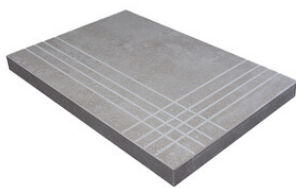

MAPLE MATE 20x120 SL RC

G.100 | MAT | Terre Neutre
Rectifié.

HONEY MATE 20x120 SL RC

G.100 | MAT | Terre Neutre
Rectifié.

OAK MATE 20x120 SL RC

G.100 | MAT | Terre Neutre
Rectifié.

HONEY MATE 20x120 SL RC

G.100 | MAT | Terre Neutre
Rectifié.

Nez De Marche

Grès Cérame

RODAPIÉ 10X60
| 20X120 / 8"x48"

RODAPIÉ 8X75
| 25X150 / 10"x59"

PELDAÑO ROMO 20X120
| 20X120 / 8"x48"

PELDAÑO ROMO 25X150
| 25X150 / 10"x59"

PELDAÑO ANGULO ROMO 20X120
| 20X120 / 8"x48"

PELDAÑO ANGULO ROMO 25X150
| 25X150 / 10"x59"

PELDAÑO GRADONE RECTO 20X120
| 20X120 / 8"x48"

PELDAÑO GRADONE RECTO 25X150
| 25X150 / 10"x59"

PELDAÑO ANGULO GRADONE RECTO 20X120
| 20X120 / 8"x48"

PELDAÑO ANGULO GRADONE RECTO 25X150
| 25X150 / 10"x59"