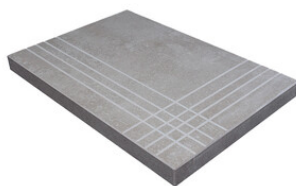

PELDAÑO ANGULO GRADONE RECTO 25X150
| 25X150 / 10"x59"