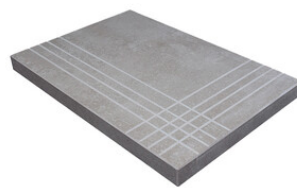

PELDAÑO ANGULO ROMO 25X150
| 25X150 / 10"x59"

PELDAÑO GRADONE RECTO 20X120
| 20X120 / 8"x48"

PELDAÑO GRADONE RECTO 25X150
| 25X150 / 10"x59"

PELDAÑO ANGULO GRADONE RECTO 20X120
| 20X120 / 8"x48"

PELDAÑO ANGULO GRADONE RECTO 25X150
| 25X150 / 10"x59"