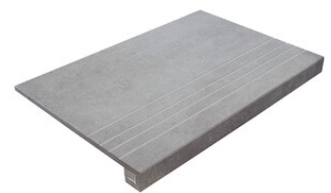

MAPLE MATE 20x120 SL RC

G.100 | MAT | Terre Neutre
Rectifié.

HONEY MATE 20x120 SL RC

G.100 | MAT | Terre Neutre
Rectifié.

OAK MATE 20x120 SL RC

G.100 | MAT | Terre Neutre
Rectifié.

HONEY MATE 20x120 SL RC

G.100 | MAT | Terre Neutre
Rectifié.

Nez De Marche

Grès Cérame

RODAPIÉ 10X60
| 20X120 / 8"x48"

RODAPIÉ 8X75
| 25X150 / 10"x59"

PELDAÑO ROMO 20X120
| 20X120 / 8"x48"

PELDAÑO ROMO 25X150
| 25X150 / 10"x59"

PELDAÑO ANGULO ROMO 20X120
| 20X120 / 8"x48"

PELDAÑO ANGULO ROMO 25X150
| 25X150 / 10"x59"

PELDAÑO GRADONE RECTO 20X120
| 20X120 / 8"x48"

PELDAÑO GRADONE RECTO 25X150
| 25X150 / 10"x59"

PELDAÑO ANGULO GRADONE RECTO 20X120
| 20X120 / 8"x48"

PELDAÑO ANGULO GRADONE RECTO 25X150
| 25X150 / 10"x59"