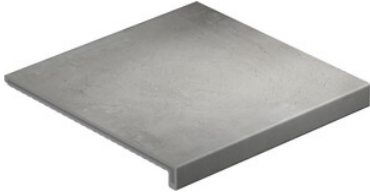

33,3x33,3 / 13"x13"

**PELDAÑO EXTRUÍDO RECTO GREDA
BEIGE**
SP2046 | MAT | Terre Neutre

**PELDAÑO EXTRUÍDO RECTO GREDA
COTTO**
SP2046 | MAT | Terre Neutre

**PELDAÑO EXTRUÍDO RECTO GREDA
PERLA**
SP2046 | MAT | Terre Neutre

33,3x33,3 SI / 13"x13"

**GREDA PERLA MATE 33,3x33,3
ANTISLIP**
. | MAT | Terre Neutre

**GREDA BEIGE MATE 33,3x33,3
ANTISLIP**
. | MAT | Terre Neutre

**GREDA COTTO MATE 33,3x33,3
ANTISLIP**
. | MAT | Terre Neutre

Nez De Marche

Extruido_recto

PELDAÑO EXTRUIDO RECTO 33.3X33.3
| 33,3x33,3 / 13"x13"

Galerie