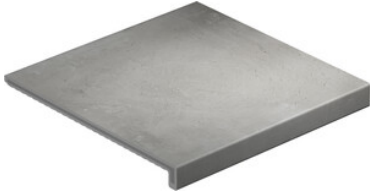

33,3x33,3 / 13"x13"

**GREDA PERLA MATE 33,3x33,3
ANTISLIP**
G.56 | MAT | Terre Neutre

**GREDA BEIGE MATE 33,3x33,3
ANTISLIP**
G.56 | MAT | Terre Neutre

**GREDA COTTO MATE 33,3x33,3
ANTISLIP**
G.56 | MAT | Terre Neutre

**PELDAÑO EXTRUÍDO RECTO GREDA
BEIGE**
SP2046 | MAT | Terre Neutre

**PELDAÑO EXTRUÍDO RECTO GREDA
COTTO**
SP2046 | MAT | Terre Neutre

**PELDAÑO EXTRUÍDO RECTO GREDA
PERLA**
SP2046 | MAT | Terre Neutre

Nez De Marche

Extruido_recto

PELDAÑO EXTRUIDO RECTO 33.3X33.3
| 33,3x33,3 / 13"x13"

Galerie