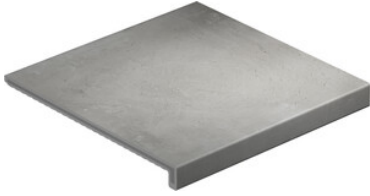

33,3x33,3 SI / 13"x13"

**GREDA PERLA MATE 33,3x33,3
ANTISLIP**
. | MAT | Terre Neutre

**GREDA BEIGE MATE 33,3x33,3
ANTISLIP**
. | MAT | Terre Neutre

**GREDA COTTO MATE 33,3x33,3
ANTISLIP**
. | MAT | Terre Neutre

33,3x33,3 / 13"x13"

**PELDAÑO EXTRUÍDO RECTO GREDA
BEIGE**
SP2046 | MAT | Terre Neutre

**PELDAÑO EXTRUÍDO RECTO GREDA
COTTO**
SP2046 | MAT | Terre Neutre

**PELDAÑO EXTRUÍDO RECTO GREDA
PERLA**
SP2046 | MAT | Terre Neutre

Nez De Marche

Extruido_recto

PELDAÑO EXTRUIDO RECTO 33.3X33.3
| 33,3x33,3 / 13"x13"

Galerie