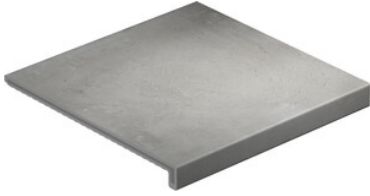

33,3x33,3 / 13"x13"

**GREDA PERLA MATE 33,3x33,3
ANTISLIP**
G.56 | MAT | Terre Neutre

**GREDA BEIGE MATE 33,3x33,3
ANTISLIP**
G.56 | MAT | Terre Neutre

**GREDA COTTO MATE 33,3x33,3
ANTISLIP**
G.56 | MAT | Terre Neutre

**PELDAÃ'O EXTRUÃ· DO RECTO
GREDA BEIGE**
SP2046 | MAT | Terre Neutre

**PELDAÃ'O EXTRUÃ· DO RECTO
GREDA COTTO**
SP2046 | MAT | Terre Neutre

**PELDAÃ'O EXTRUÃ· DO RECTO
GREDA PERLA**
SP2046 | MAT | Terre Neutre

Nez De Marche

Extruido_recto

PELDAÑO EXTRUIDO RECTO 33.3X33.3
| 33,3x33,3 / 13"x13"

Galerie