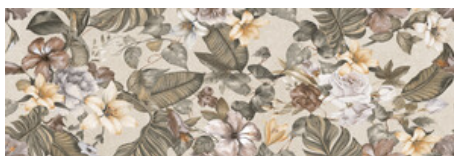

**GRAVITY AXEL PEARL MATE**  
**40x120 XS RC**  
G.181 | MAT | Pâte blanche  
Rectifié.

**GRAVITY AXEL IVORY MATE**  
**40x120 XS RC**  
G.181 | MAT | Pâte blanche  
Rectifié.

**GRAVITY FLOW PEARL MATE**  
**40x120 XS RC**  
G.181 | MAT | Pâte blanche  
Rectifié.

**GRAVITY FLOW ANTHRACITE MATE**  
**40x120 XS RC**  
G.181 | MAT | Pâte blanche  
Rectifié.

**GRAVITY FLOW IVORY MATE**  
**40x120 XS RC**  
G.181 | MAT | Pâte blanche  
Rectifié.

**GRAVITY PALMER WARM MATE**  
**40x120 XS RC**  
G.181 | MAT | Pâte blanche  
Rectifié.