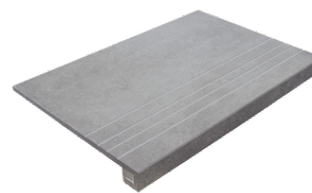

PELDAÑO GRADONE RECTO 60X60
| 60X60 / 24"x24"