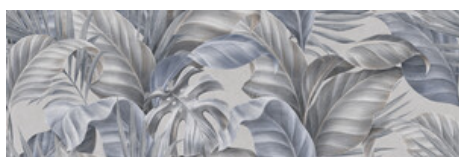

**GRAVITY AXEL PEARL MATE**  
**40x120 XS RC**  
G.181 | MAT | Pâte blanche  
Rectifié.

**GRAVITY AXEL IVORY MATE**  
**40x120 XS RC**  
G.181 | MAT | Pâte blanche  
Rectifié.

**GRAVITY FLOW PEARL MATE**  
**40x120 XS RC**  
G.181 | MAT | Pâte blanche  
Rectifié.

**GRAVITY FLOW ANTHRACITE MATE**  
**40x120 XS RC**  
G.181 | MAT | Pâte blanche  
Rectifié.

**GRAVITY FLOW IVORY MATE**  
**40x120 XS RC**  
G.181 | MAT | Pâte blanche  
Rectifié.

**GRAVITY PALMER WARM MATE**  
**40x120 XS RC**  
G.181 | MAT | Pâte blanche  
Rectifié.