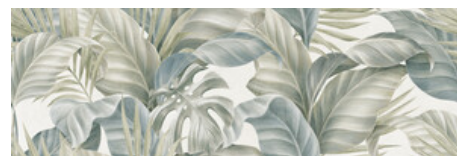

GRAVITY PALMER WARM MATE
40x120 XS RC
G.181 | MAT | Pâte blanche
Rectifié.