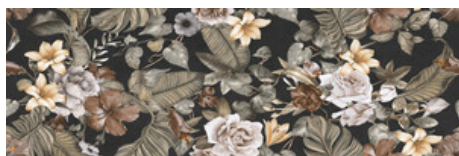

GRAVITY FLOW ANTHRACITE MATE
40x120 XS RC
G.181 | MAT | Pâte blanche
Rectifié.