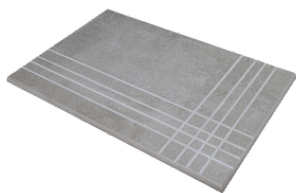

## Nez De Marche

Grès Cérame

**RODAPIÉ 10X60**  
| 60X120 / 24"x48"

**RODAPIÉ 7,5X60**  
| 60X60 / 24"x24"

**PELDAÑO ROMO 60X120**  
| 60X120 / 24"x48"

**PELDAÑO ROMO 60X60**  
| 60X60 / 24"x24"

**PELDAÑO ANGULO ROMO 60X60**  
| 60X60 / 24"x24"

**PELDAÑO ANGULO ROMO 60X120**  
| 60X120 / 24"x48"

**PELDAÑO GRADONE RECTO 60X120**  
| 60X120 / 24"x48"

**PELDAÑO GRADONE RECTO 60X60**  
| 60X60 / 24"x24"

**PELDAÑO ANGULO GRADONE RECTO 60X120**  
| 60X120 / 24"x48"