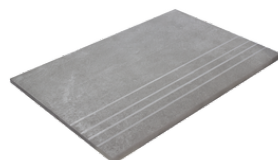

## Nez De Marche

Grès Cérame

**RODAPIÉ 10X60**  
| 60X120 / 24"x48"

**RODAPIÉ 7,5X60**  
| 60X60 / 24"x24"

**PELDAÑO ROMO 60X120**  
| 60X120 / 24"x48"

**PELDAÑO ROMO 60X60**  
| 60X60 / 24"x24"

**PELDAÑO ANGULO ROMO 60X60**  
| 60X60 / 24"x24"