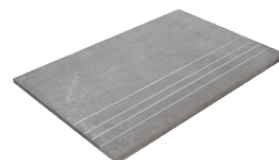

## Nez De Marche

Grès Cérame

**RODAPIÉ 10X60**  
| 60X120 / 24"x48"

**RODAPIÉ 7,5X60**  
| 60X60 / 24"x24"

**PELDAÑO ROMO 60X120**  
| 60X120 / 24"x48"

**PELDAÑO ROMO 60X60**  
| 60X60 / 24"x24"

**PELDAÑO ANGULO ROMO 60X60**  
| 60X60 / 24"x24"