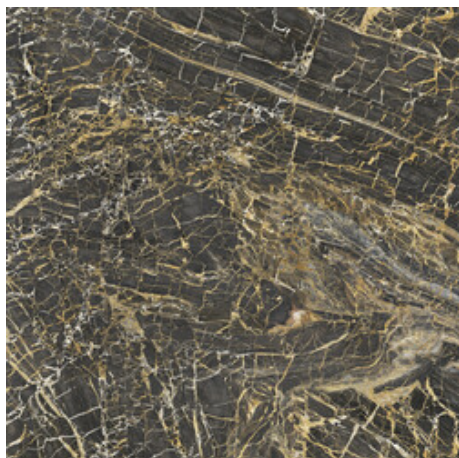

Série **Golden**

120x280 RC / 48"x111"

120x260 RC / 48"x103"

120x120 RC / 48"x48"

60x120 RC / 24"x48"

120x280 Rc / 48"x111"

GOLDEN WHITE PULIDO 120X280 RC
G.196 | Polis | Masse Coloré
Rectifié.

GOLDEN BLUE PULIDO 120X280 RC
G.196 | Polis | Masse Coloré
Rectifié.

120x260 Rc / 48"x103"

GOLDEN BLUE PULIDO 120X260 RC

G.199 | Polis | Masse Coloré
Rectifié.

GOLDEN WHITE PULIDO 120X260 RC

G.199 | Polis | Masse Coloré
Rectifié.

120x120 Rc / 48"x48"

GOLDEN BLACK PULIDO 120x120 RC
G.157 | Polissage de premi re qualit  | Terre Neutre Rectifi .

GOLDEN WHITE PULIDO 120x120 RC
G.157 | Polissage de premi re qualit  | Terre Neutre Rectifi .

GOLDEN BLUE PULIDO GRANILLA 120x120 RC
G.157 | Polissage de premi re qualit  | Terre Neutre Rectifi .

60x120 Rc / 24"x48"

GOLDEN BLACK PULIDO GRANILLA 60x120 RC
G.155 | Polissage de premi re qualit  | Terre Neutre Rectifi .

GOLDEN BLUE PULIDO GRANILLA 60x120 RC
G.155 | Polissage de premi re qualit  | Terre Neutre Rectifi .