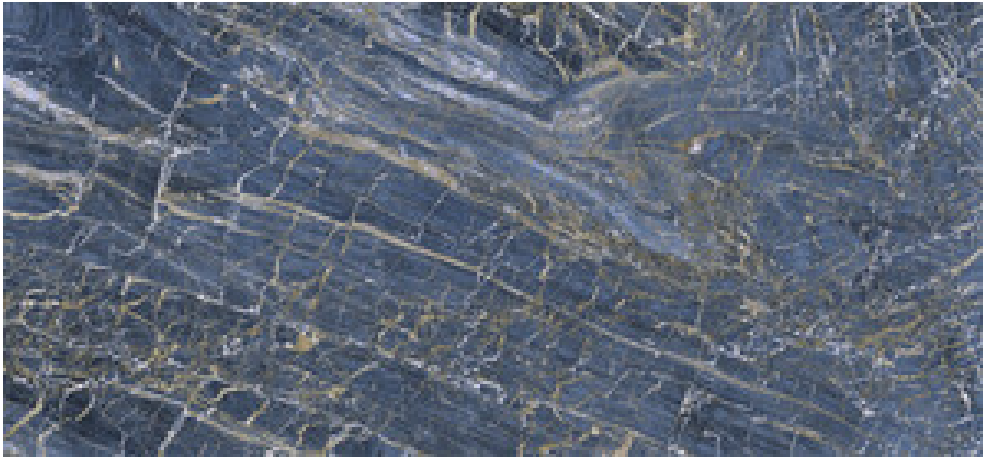

Série Golden

120x260 RC / 48"x103"

120x120 RC / 48"x48"

60x120 RC / 24"x48"

60x60 RC / 24"x24"

120x260 Rc / 48"x103"

GOLDEN BLUE PULIDO 120X260 RC
G.199 | Polis | Masse Coloré
Rectifié.

GOLDEN WHITE PULIDO 120X260 RC
G.199 | Polis | Masse Coloré
Rectifié.

120x120 Rc / 48"x48"

GOLDEN BLACK PULIDO 120x120 RC
G.157 | Polissage de premi re qualit  | Terre Neutre Rectifi .

GOLDEN WHITE PULIDO 120x120 RC
G.157 | Polissage de premi re qualit  | Terre Neutre Rectifi .