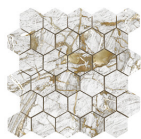

SP2046 | Polis |

**GOLDEN HEXAGON AMPLE WHITE
PULIDO 32,5X22,5**

SP2046 | Polis |

30x30 / 12"x12"

**GOLDEN BLUE MOSAICO PULIDO
GRANILLA 30X30**

SP2037 | Polissage de premi re qualit  |

**GOLDEN WHITE MOSAICO PULIDO
GRANILLA 30X30**

SP2037 | Polissage de premi re qualit  |

**GOLDEN MOSAICO BLACK PULIDO
30X30**

SP2037 | Polis |

26x27 / 11"x11"

GOLDEN HEXAGON BLUE PULIDO
26X27
SP2051 | Polis |

GOLDEN HEXAGON WHITE PULIDO
26X27
SP2051 | Polis |

GOLDEN BLACK HEXAGON PULIDO
26X27
SP2051 | Polis |

Nez De Marche

Grès Cérame

RODAPIÉ 10X120 PULIDO
| 120X120 / 48"x48"

RODAPIÉ 10X60 PULIDO
| 60X120 / 24"x48"

RODAPIÉ 7.5X60 PULIDO
| 60X60 / 24"x24"

Galerie