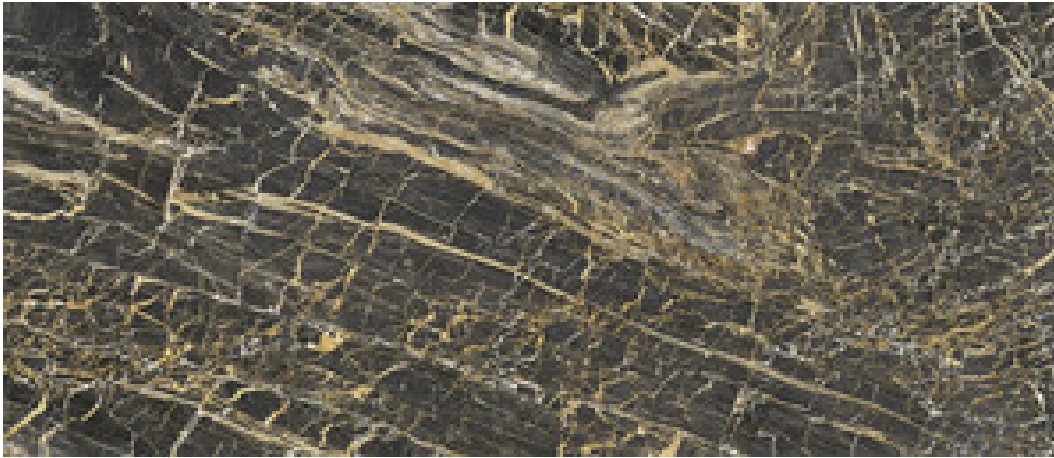

Série Golden

120x280 RC / 48"x111"

120x260 RC / 48"x103"

120x120 RC / 48"x48"

60x120 RC / 24"x48"

60x60 RC / 24"x24"

120x280 Rc / 48"x111"

GOLDEN BLACK PULIDO 120X280 RC
G.196 | Polis | Masse Coloré
Rectifié.