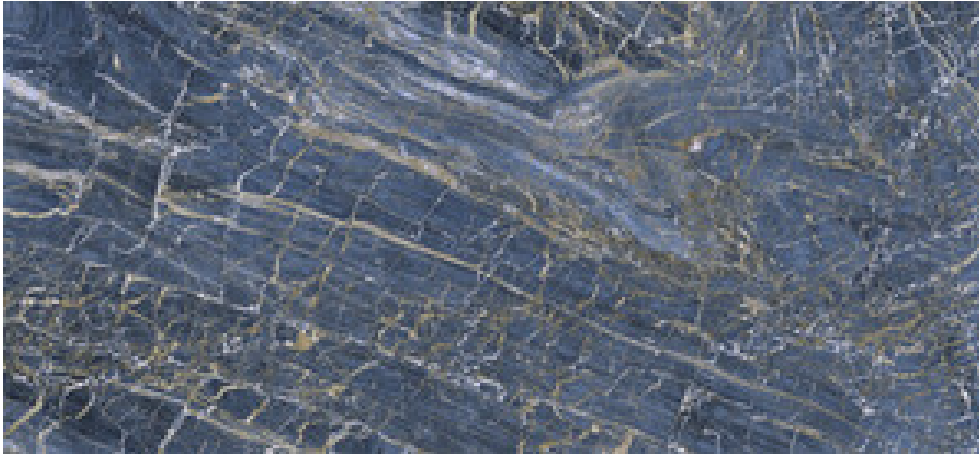

120x260 Rc / 48"x103"

GOLDEN BLUE PULIDO 120X260 RC

G.199 | Polis | Masse Coloré
Rectifié.