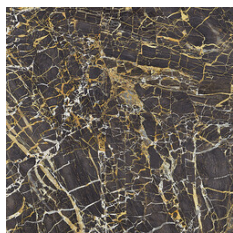

60x60 Rc / 24"x24"

**GOLDEN BLACK PULIDO GRANILLA
60X60 RC**

G.175 | Polissage de premi re qualit  | Terre Neutre Rectifi .

32,5x22,5 /

**GOLDEN HEXAGON AMPLE BLACK
PULIDO 32,5X22,5**

SP2046 | Polis |

**GOLDEN HEXAGON AMPLE BLUE
PULIDO 32,5X22,5**

SP2046 | Polis |

**GOLDEN HEXAGON AMPLE WHITE
PULIDO 32,5X22,5**

SP2046 | Polis |