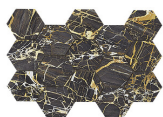

GOLDEN WHITE PULIDO 120x120 RC
G.157 | Polissage de premi re qualit  | Terre Neutre Rectifi .

GOLDEN BLUE PULIDO GRANILLA 120x120 RC
G.157 | Polissage de premi re qualit  | Terre Neutre Rectifi .

60x120 Rc / 24"x48"

GOLDEN BLACK PULIDO GRANILLA 60x120 RC
G.155 | Polissage de premi re qualit  | Terre Neutre Rectifi .

GOLDEN BLUE PULIDO GRANILLA 60x120 RC
G.155 | Polissage de premi re qualit  | Terre Neutre Rectifi .

GOLDEN WHITE PULIDO GRANILLA 60x120 RC
G.155 | Polissage de premi re qualit  | Terre Neutre Rectifi .

32,5x22,5 /

**GOLDEN HEXAGON AMPLE BLACK
PULIDO 32,5X22,5**
SP2046 | Polis |

**GOLDEN HEXAGON AMPLE BLUE
PULIDO 32,5X22,5**
SP2046 | Polis |

**GOLDEN HEXAGON AMPLE WHITE
PULIDO 32,5X22,5**
SP2046 | Polis |

30x30 / 12"x12"

**GOLDEN BLUE MOSAICO PULIDO
GRANILLA 30X30**
SP2037 | Polissage de premiãre qualitã© |

**GOLDEN WHITE MOSAICO PULIDO
GRANILLA 30X30**
SP2037 | Polissage de premiãre qualitã© |