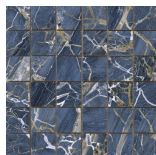

GOLDEN BLACK PULIDO GRANILLA 60x120 RC
G.155 | Polissage de premi re qualit  | Terre Neutre Rectifi .

GOLDEN BLUE PULIDO GRANILLA 60x120 RC
G.155 | Polissage de premi re qualit  | Terre Neutre Rectifi .

32,5x22,5 /

**GOLDEN HEXAGON AMPLE BLACK
PULIDO 32,5X22,5**

SP2046 | Polis |

**GOLDEN HEXAGON AMPLE BLUE
PULIDO 32,5X22,5**

SP2046 | Polis |

**GOLDEN HEXAGON AMPLE WHITE
PULIDO 32,5X22,5**

SP2046 | Polis |

30x30 / 12"x12"

**GOLDEN BLUE MOSAICO PULIDO
GRANILLA 30X30**

SP2037 | Polissage de premi re qualit  |

**GOLDEN WHITE MOSAICO PULIDO
GRANILLA 30X30**

SP2037 | Polissage de premi re qualit  |

**GOLDEN MOSAICO BLACK PULIDO
30X30**

SP2037 | Polis |

26x27 / 11"x11"

GOLDEN HEXAGON BLUE PULIDO
26X27
SP2051 | Polis |

GOLDEN HEXAGON WHITE PULIDO
26X27
SP2051 | Polis |

GOLDEN BLACK HEXAGON PULIDO
26X27
SP2051 | Polis |

Nez De Marche

Grès Cérame