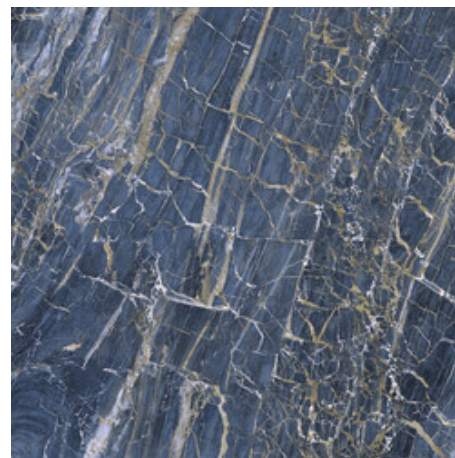

120x260 Rc / 48"x103"

GOLDEN BLUE PULIDO 120X260 RC

G.199 | Polis | Masse Coloré
Rectifié.

GOLDEN WHITE PULIDO 120X260 RC

G.199 | Polis | Masse Coloré
Rectifié.

120x120 Rc / 48"x48"

GOLDEN BLACK PULIDO 120x120 RC
G.157 | Polissage de premi re qualit  | Terre Neutre Rectifi .

GOLDEN WHITE PULIDO 120x120 RC
G.157 | Polissage de premi re qualit  | Terre Neutre Rectifi .

GOLDEN BLUE PULIDO GRANILLA 120x120 RC
G.157 | Polissage de premi re qualit  | Terre Neutre Rectifi .

60x120 Rc / 24"x48"