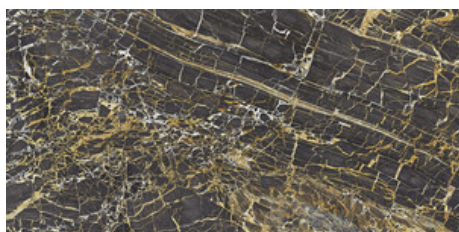

120x260 Rc / 48"x103"

GOLDEN BLUE PULIDO 120X260 RC

G.199 | Polis | Masse Coloré
Rectifié.

GOLDEN WHITE PULIDO 120X260 RC

G.199 | Polis | Masse Coloré
Rectifié.

120x120 Rc / 48"x48"

GOLDEN BLACK PULIDO 120x120 RC
G.157 | Polissage de premi re qualit  | Terre Neutre Rectifi .

GOLDEN WHITE PULIDO 120x120 RC
G.157 | Polissage de premi re qualit  | Terre Neutre Rectifi .

GOLDEN BLUE PULIDO GRANILLA 120x120 RC
G.157 | Polissage de premi re qualit  | Terre Neutre Rectifi .

60x120 Rc / 24"x48"

GOLDEN BLACK PULIDO GRANILLA 60x120 RC
G.155 | Polissage de premi re qualit  | Terre Neutre Rectifi .

GOLDEN BLUE PULIDO GRANILLA 60x120 RC
G.155 | Polissage de premi re qualit  | Terre Neutre Rectifi .