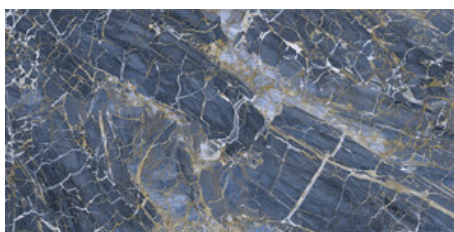

GOLDEN WHITE PULIDO 120x120 RC
G.157 | Polissage de premi re qualit  | Terre Neutre Rectifi .

GOLDEN BLUE PULIDO GRANILLA 120x120 RC
G.157 | Polissage de premi re qualit  | Terre Neutre Rectifi .

60x120 Rc / 24"x48"

GOLDEN BLACK PULIDO GRANILLA 60x120 RC
G.155 | Polissage de premi re qualit  | Terre Neutre Rectifi .

GOLDEN BLUE PULIDO GRANILLA 60x120 RC
G.155 | Polissage de premi re qualit  | Terre Neutre Rectifi .