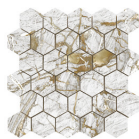

SP2037 | Polissage de premi re qualit  |

**GOLDEN MOSAICO BLACK PULIDO
30X30**

SP2037 | Polis |

26x27 / 11"x11"

GOLDEN HEXAGON BLUE PULIDO
26X27
SP2051 | Polis |

GOLDEN HEXAGON WHITE PULIDO
26X27
SP2051 | Polis |

GOLDEN BLACK HEXAGON PULIDO
26X27
SP2051 | Polis |

Nez De Marche

Grès Cérame

RODAPIÉ 10X120 PULIDO
| 120X120 / 48"x48"

RODAPIÉ 10X60 PULIDO
| 60X120 / 24"x48"

RODAPIÉ 7.5X60 PULIDO
| 60X60 / 24"x24"

Galerie