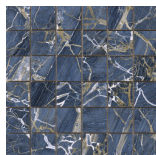

GOLDEN BLUE PULIDO GRANILLA 60x120 RC
G.155 | Polissage de premi re qualit  | Terre Neutre Rectifi .

GOLDEN WHITE PULIDO GRANILLA 60x120 RC
G.155 | Polissage de premi re qualit  | Terre Neutre Rectifi .

60x60 Rc / 24"x24"

**GOLDEN BLACK PULIDO GRANILLA
60X60 RC**

G.175 | Polissage de premi re qualit  | Terre Neutre Rectifi .

32,5x22,5 /

**GOLDEN HEXAGON AMPLE BLACK
PULIDO 32,5X22,5**

SP2046 | Polis |

**GOLDEN HEXAGON AMPLE BLUE
PULIDO 32,5X22,5**

SP2046 | Polis |

**GOLDEN HEXAGON AMPLE WHITE
PULIDO 32,5X22,5**

SP2046 | Polis |

30x30 / 12"x12"

**GOLDEN BLUE MOSAICO PULIDO
GRANILLA 30X30**

SP2037 | Polissage de premi re qualit  |

**GOLDEN WHITE MOSAICO PULIDO
GRANILLA 30X30**