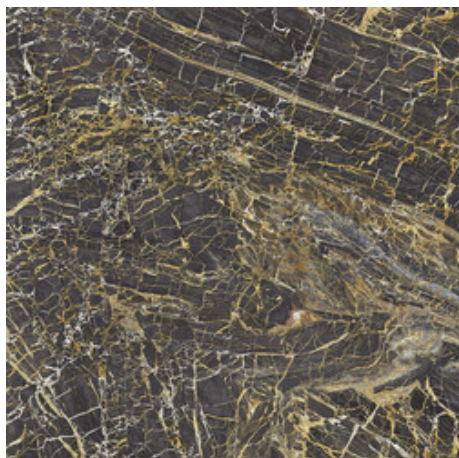

Série Golden

120x260 RC / 48"x103"

120x120 RC / 48"x48"

60x120 RC / 24"x48"

60x60 RC / 24"x24"

120x260 Rc / 48"x103"

GOLDEN BLUE PULIDO 120X260 RC
G.199 | Polis | Masse Coloré
Rectifié.

GOLDEN WHITE PULIDO 120X260 RC
G.199 | Polis | Masse Coloré
Rectifié.

120x120 Rc / 48"x48"

GOLDEN BLACK PULIDO 120x120 RC
G.157 | Polissage de premi re qualit  | Terre Neutre Rectifi .

GOLDEN WHITE PULIDO 120x120 RC
G.157 | Polissage de premi re qualit  | Terre Neutre Rectifi .

GOLDEN BLUE PULIDO GRANILLA 120x120 RC
G.157 | Polissage de premi re qualit  | Terre Neutre Rectifi .

60x120 Rc / 24"x48"

GOLDEN BLACK PULIDO GRANILLA 60x120 RC
G.155 | Polissage de premi re qualit  | Terre Neutre Rectifi .

GOLDEN BLUE PULIDO GRANILLA 60x120 RC
G.155 | Polissage de premi re qualit  | Terre Neutre Rectifi .

GOLDEN WHITE PULIDO GRANILLA 60x120 RC
G.155 | Polissage de premi re qualit  | Terre Neutre Rectifi .