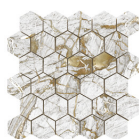

**GOLDEN HEXAGON AMPLE WHITE
PULIDO 32,5X22,5**
SP2046 | Polis |

30x30 / 12"x12"

**GOLDEN BLUE MOSAICO PULIDO
GRANILLA 30X30**
SP2037 | Polissage de premiãre qualitã© |

**GOLDEN WHITE MOSAICO PULIDO
GRANILLA 30X30**
SP2037 | Polissage de premiãre qualitã© |

**GOLDEN MOSAICO BLACK PULIDO
30X30**
SP2037 | Polis |

26x27 / 11"x11"

**GOLDEN HEXAGON BLUE PULIDO
26X27**
SP2051 | Polis |

**GOLDEN HEXAGON WHITE PULIDO
26X27**
SP2051 | Polis |

**GOLDEN BLACK HEXAGON PULIDO
26X27**
SP2051 | Polis |