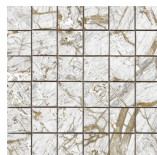

32,5x22,5 /

**GOLDEN HEXAGON AMPLE BLACK
PULIDO 32,5X22,5**

SP2046 | Polis |

**GOLDEN HEXAGON AMPLE BLUE
PULIDO 32,5X22,5**

SP2046 | Polis |

**GOLDEN HEXAGON AMPLE WHITE
PULIDO 32,5X22,5**

SP2046 | Polis |

30x30 / 12"x12"

**GOLDEN BLUE MOSAICO PULIDO
GRANILLA 30X30**

SP2037 | Polissage de premi re qualit  |

**GOLDEN WHITE MOSAICO PULIDO
GRANILLA 30X30**

SP2037 | Polissage de premi re qualit  |

**GOLDEN MOSAICO BLACK PULIDO
30X30**

SP2037 | Polis |

26x27 / 11"x11"

GOLDEN HEXAGON BLUE PULIDO
26X27
SP2051 | Polis |

GOLDEN HEXAGON WHITE PULIDO
26X27
SP2051 | Polis |

GOLDEN BLACK HEXAGON PULIDO
26X27
SP2051 | Polis |

Nez De Marche

Grès Cérame