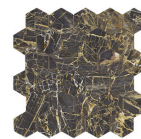

GOLDEN BLUE PULIDO GRANILLA 60x120 RC
G.155 | Polissage de premi re qualit  | Terre Neutre Rectifi .

GOLDEN WHITE PULIDO GRANILLA 60x120 RC
G.155 | Polissage de premi re qualit  | Terre Neutre Rectifi .

SP2046 | Polis |

**GOLDEN HEXAGON AMPLE WHITE
PULIDO 32,5X22,5**

SP2046 | Polis |

30x30 / 12"x12"

**GOLDEN BLUE MOSAICO PULIDO
GRANILLA 30X30**

SP2037 | Polissage de premi re qualit  |

**GOLDEN WHITE MOSAICO PULIDO
GRANILLA 30X30**

SP2037 | Polissage de premi re qualit  |

**GOLDEN MOSAICO BLACK PULIDO
30X30**

SP2037 | Polis |

26x27 / 11"x11"

GOLDEN HEXAGON BLUE PULIDO
26X27
SP2051 | Polis |

GOLDEN HEXAGON WHITE PULIDO
26X27
SP2051 | Polis |

GOLDEN BLACK HEXAGON PULIDO
26X27
SP2051 | Polis |

Nez De Marche

Grès Cérame

RODAPIÉ 10X120 PULIDO
| 120X120 / 48"x48"

RODAPIÉ 10X60 PULIDO
| 60X120 / 24"x48"

RODAPIÉ 7.5X60 PULIDO
| 60X60 / 24"x24"

Galerie