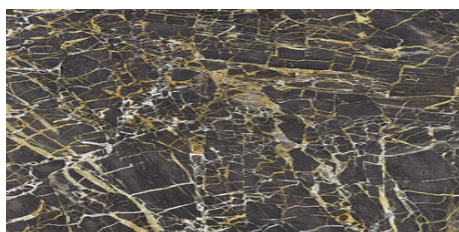

Série **Golden**

120x280 RC / 48"x111"

120x260 RC / 48"x103"

120x120 RC / 48"x48"

60x120 RC / 24"x48"

120x280 Rc / 48"x111"

GOLDEN WHITE PULIDO 120X280 RC
G.196 | Polis | Masse Coloré
Rectifié.

GOLDEN BLUE PULIDO 120X280 RC
G.196 | Polis | Masse Coloré
Rectifié.

120x260 Rc / 48"x103"

GOLDEN BLUE PULIDO 120X260 RC

G.199 | Polis | Masse Coloré
Rectifié.

GOLDEN WHITE PULIDO 120X260 RC

G.199 | Polis | Masse Coloré
Rectifié.

120x120 Rc / 48"x48"

GOLDEN BLACK PULIDO 120x120 RC
G.157 | Polissage de premi re qualit  | Terre Neutre Rectifi .

GOLDEN WHITE PULIDO 120x120 RC
G.157 | Polissage de premi re qualit  | Terre Neutre Rectifi .

GOLDEN BLUE PULIDO GRANILLA 120x120 RC
G.157 | Polissage de premi re qualit  | Terre Neutre Rectifi .

60x120 Rc / 24"x48"

GOLDEN BLACK PULIDO GRANILLA 60x120 RC
G.155 | Polissage de premi re qualit  | Terre Neutre Rectifi .

GOLDEN BLUE PULIDO GRANILLA 60x120 RC
G.155 | Polissage de premi re qualit  | Terre Neutre Rectifi .