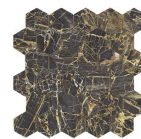

GOLDEN WHITE PULIDO 120x120 RC
G.157 | Polissage de premi re qualit  | Terre Neutre Rectifi .

GOLDEN BLUE PULIDO GRANILLA 120x120 RC
G.157 | Polissage de premi re qualit  | Terre Neutre Rectifi .

60x120 Rc / 24"x48"

GOLDEN BLACK PULIDO GRANILLA 60x120 RC
G.155 | Polissage de premi re qualit  | Terre Neutre Rectifi .

GOLDEN BLUE PULIDO GRANILLA 60x120 RC
G.155 | Polissage de premi re qualit  | Terre Neutre Rectifi .

**GOLDEN BLUE MOSAICO PULIDO
GRANILLA 30X30**

SP2037 | Polissage de premi re qualit  |

**GOLDEN WHITE MOSAICO PULIDO
GRANILLA 30X30**

SP2037 | Polissage de premi re qualit  |

**GOLDEN MOSAICO BLACK PULIDO
30X30**

SP2037 | Polis |

26x27 / 11"x11"

GOLDEN HEXAGON BLUE PULIDO
26X27
SP2051 | Polis |

GOLDEN HEXAGON WHITE PULIDO
26X27
SP2051 | Polis |

GOLDEN BLACK HEXAGON PULIDO
26X27
SP2051 | Polis |

Nez De Marche

Grès Cérame