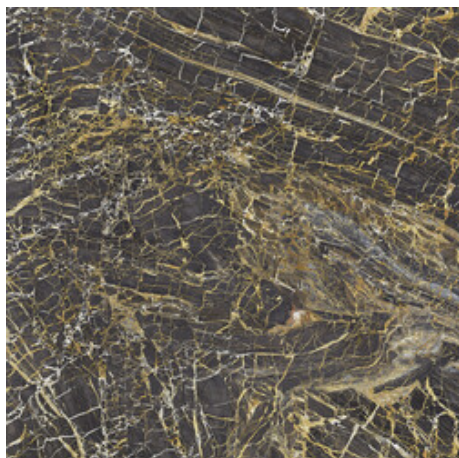

120x260 Rc / 48"x103"

GOLDEN BLUE PULIDO 120X260 RC

G.199 | Polis | Masse Coloré
Rectifié.

GOLDEN WHITE PULIDO 120X260 RC

G.199 | Polis | Masse Coloré
Rectifié.

120x120 Rc / 48"x48"

GOLDEN BLACK PULIDO 120x120 RC
G.157 | Polissage de premi re qualit  | Terre Neutre Rectifi .

GOLDEN WHITE PULIDO 120x120 RC
G.157 | Polissage de premi re qualit  | Terre Neutre Rectifi .

GOLDEN BLUE PULIDO GRANILLA 120x120 RC
G.157 | Polissage de premi re qualit  | Terre Neutre Rectifi .

60x120 Rc / 24"x48"