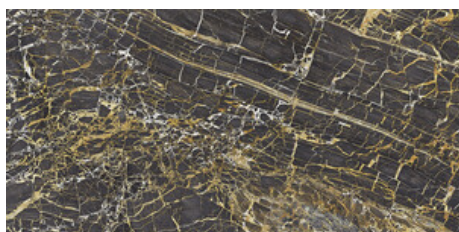

120x120 Rc / 48"x48"

GOLDEN BLACK PULIDO 120x120 RC
G.157 | Polissage de premi re qualit  | Terre Neutre Rectifi .

GOLDEN WHITE PULIDO 120x120 RC
G.157 | Polissage de premi re qualit  | Terre Neutre Rectifi .

GOLDEN BLUE PULIDO GRANILLA 120x120 RC
G.157 | Polissage de premi re qualit  | Terre Neutre Rectifi .

60x120 Rc / 24"x48"

GOLDEN BLACK PULIDO GRANILLA 60x120 RC
G.155 | Polissage de premi re qualit  | Terre Neutre Rectifi .

GOLDEN BLUE PULIDO GRANILLA 60x120 RC
G.155 | Polissage de premi re qualit  | Terre Neutre Rectifi .

GOLDEN WHITE PULIDO GRANILLA 60x120 RC
G.155 | Polissage de premi re qualit  | Terre Neutre Rectifi .