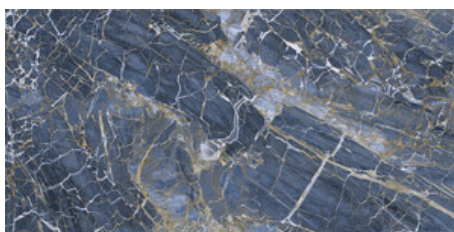

GOLDEN WHITE PULIDO 120x120 RC
G.157 | Polissage de premi re qualit  | Terre Neutre Rectifi .

GOLDEN BLUE PULIDO GRANILLA 120x120 RC
G.157 | Polissage de premi re qualit  | Terre Neutre Rectifi .

60x120 Rc / 24"x48"

GOLDEN BLACK PULIDO GRANILLA 60x120 RC
G.155 | Polissage de premi re qualit  | Terre Neutre Rectifi .

GOLDEN BLUE PULIDO GRANILLA 60x120 RC
G.155 | Polissage de premi re qualit  | Terre Neutre Rectifi .