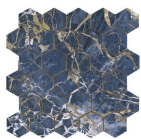

32,5x22,5 /

**GOLDEN HEXAGON AMPLE BLACK
PULIDO 32,5X22,5**

SP2046 | Polis |

**GOLDEN HEXAGON AMPLE BLUE
PULIDO 32,5X22,5**

SP2046 | Polis |

**GOLDEN HEXAGON AMPLE WHITE
PULIDO 32,5X22,5**

SP2046 | Polis |

30x30 / 12"x12"

**GOLDEN BLUE MOSAICO PULIDO
GRANILLA 30X30**

SP2037 | Polissage de premi re qualit  |

**GOLDEN WHITE MOSAICO PULIDO
GRANILLA 30X30**

SP2037 | Polissage de premi re qualit  |

**GOLDEN MOSAICO BLACK PULIDO
30X30**

SP2037 | Polis |

26x27 / 11"x11"

GOLDEN HEXAGON BLUE PULIDO
26X27
SP2051 | Polis |

GOLDEN HEXAGON WHITE PULIDO
26X27
SP2051 | Polis |

GOLDEN BLACK HEXAGON PULIDO
26X27
SP2051 | Polis |

Nez De Marche

Grès Cérame