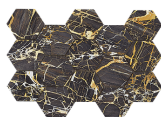

GOLDEN BLUE PULIDO GRANILLA 120x120 RC
G.157 | Polissage de premi re qualit  | Terre Neutre Rectifi .

60x120 Rc / 24"x48"

GOLDEN BLACK PULIDO GRANILLA 60x120 RC
G.155 | Polissage de premi re qualit  | Terre Neutre Rectifi .

GOLDEN BLUE PULIDO GRANILLA 60x120 RC
G.155 | Polissage de premi re qualit  | Terre Neutre Rectifi .

GOLDEN WHITE PULIDO GRANILLA 60x120 RC
G.155 | Polissage de premi re qualit  | Terre Neutre Rectifi .

60x60 Rc / 24"x24"

**GOLDEN BLACK PULIDO GRANILLA
60X60 RC**

G.175 | Polissage de premi re qualit  | Terre Neutre Rectifi .

32,5x22,5 /

**GOLDEN HEXAGON AMPLE BLACK
PULIDO 32,5X22,5**

SP2046 | Polis |

**GOLDEN HEXAGON AMPLE BLUE
PULIDO 32,5X22,5**