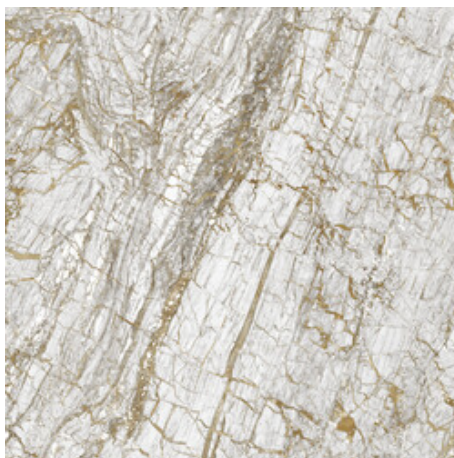

Série Golden

120x260 RC / 48"x103"

120x120 RC / 48"x48"

60x120 RC / 24"x48"

60x60 RC / 24"x24"

120x260 Rc / 48"x103"

GOLDEN BLUE PULIDO 120X260 RC
G.199 | Polis | Masse Coloré
Rectifié.

GOLDEN WHITE PULIDO 120X260 RC
G.199 | Polis | Masse Coloré
Rectifié.

120x120 Rc / 48"x48"

GOLDEN BLACK PULIDO 120x120 RC
G.157 | Polissage de premi re qualit  | Terre Neutre Rectifi .

GOLDEN WHITE PULIDO 120x120 RC
G.157 | Polissage de premi re qualit  | Terre Neutre Rectifi .

GOLDEN BLUE PULIDO GRANILLA 120x120 RC
G.157 | Polissage de premi re qualit  | Terre Neutre Rectifi .

60x120 Rc / 24"x48"

GOLDEN BLACK PULIDO GRANILLA 60x120 RC
G.155 | Polissage de premi re qualit  | Terre Neutre Rectifi .

GOLDEN BLUE PULIDO GRANILLA 60x120 RC
G.155 | Polissage de premi re qualit  | Terre Neutre Rectifi .

GOLDEN WHITE PULIDO GRANILLA 60x120 RC
G.155 | Polissage de premi re qualit  | Terre Neutre Rectifi .