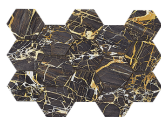

GOLDEN BLACK PULIDO GRANILLA 60x120 RC
G.155 | Polissage de premi re qualit  | Terre Neutre Rectifi .

GOLDEN BLUE PULIDO GRANILLA 60x120 RC
G.155 | Polissage de premi re qualit  | Terre Neutre Rectifi .

GOLDEN WHITE PULIDO GRANILLA 60x120 RC
G.155 | Polissage de premi re qualit  | Terre Neutre Rectifi .

60x60 Rc / 24"x24"

**GOLDEN BLACK PULIDO GRANILLA
60X60 RC**

G.175 | Polissage de premi re qualit  | Terre Neutre Rectifi .

32,5x22,5 /

**GOLDEN HEXAGON AMPLE BLACK
PULIDO 32,5X22,5**

SP2046 | Polis |

**GOLDEN HEXAGON AMPLE BLUE
PULIDO 32,5X22,5**

SP2046 | Polis |

**GOLDEN HEXAGON AMPLE WHITE
PULIDO 32,5X22,5**

SP2046 | Polis |

30x30 / 12"x12"

**GOLDEN BLUE MOSAICO PULIDO
GRANILLA 30X30**

SP2037 | Polissage de premi re qualit  |

**GOLDEN WHITE MOSAICO PULIDO
GRANILLA 30X30**

SP2037 | Polissage de premi re qualit  |

**GOLDEN MOSAICO BLACK PULIDO
30X30**