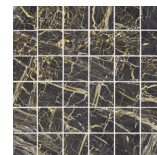

GOLDEN BLACK PULIDO GRANILLA 60x120 RC
G.155 | Polissage de premi re qualit  | Terre Neutre Rectifi .

GOLDEN BLUE PULIDO GRANILLA 60x120 RC
G.155 | Polissage de premi re qualit  | Terre Neutre Rectifi .

32,5x22,5 /

**GOLDEN HEXAGON AMPLE BLACK
PULIDO 32,5X22,5**

SP2046 | Polis |

**GOLDEN HEXAGON AMPLE BLUE
PULIDO 32,5X22,5**

SP2046 | Polis |

**GOLDEN HEXAGON AMPLE WHITE
PULIDO 32,5X22,5**

SP2046 | Polis |

30x30 / 12"x12"

**GOLDEN BLUE MOSAICO PULIDO
GRANILLA 30X30**

SP2037 | Polissage de premi re qualit  |

**GOLDEN WHITE MOSAICO PULIDO
GRANILLA 30X30**

SP2037 | Polissage de premi re qualit  |

**GOLDEN MOSAICO BLACK PULIDO
30X30**

SP2037 | Polis |

26x27 / 11"x11"

GOLDEN HEXAGON BLUE PULIDO
26X27
SP2051 | Polis |

GOLDEN HEXAGON WHITE PULIDO
26X27
SP2051 | Polis |

GOLDEN BLACK HEXAGON PULIDO
26X27
SP2051 | Polis |

Nez De Marche

Grès Cérame