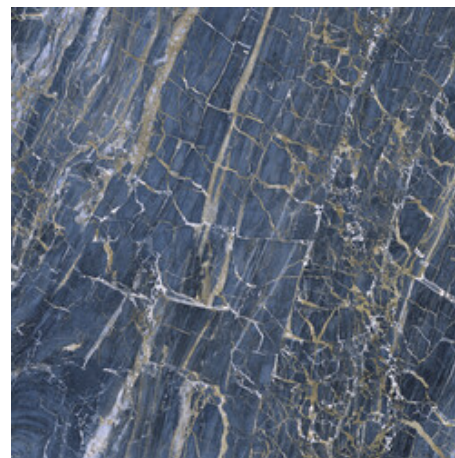

Série Golden

120x260 RC / 48"x103"

120x120 RC / 48"x48"

60x120 RC / 24"x48"

60x60 RC / 24"x24"

120x260 Rc / 48"x103"

GOLDEN BLUE PULIDO 120X260 RC
G.199 | Polis | Masse Coloré
Rectifié.

GOLDEN WHITE PULIDO 120X260 RC
G.199 | Polis | Masse Coloré
Rectifié.

120x120 Rc / 48"x48"

GOLDEN BLACK PULIDO 120x120 RC
G.157 | Polissage de premi re qualit  | Terre Neutre Rectifi .

GOLDEN WHITE PULIDO 120x120 RC
G.157 | Polissage de premi re qualit  | Terre Neutre Rectifi .

GOLDEN BLUE PULIDO GRANILLA 120x120 RC
G.157 | Polissage de premi re qualit  | Terre Neutre Rectifi .

60x120 Rc / 24"x48"

GOLDEN BLACK PULIDO GRANILLA 60x120 RC
G.155 | Polissage de premi re qualit  | Terre Neutre Rectifi .

GOLDEN BLUE PULIDO GRANILLA 60x120 RC
G.155 | Polissage de premi re qualit  | Terre Neutre Rectifi .

GOLDEN WHITE PULIDO GRANILLA 60x120 RC
G.155 | Polissage de premi re qualit  | Terre Neutre Rectifi .