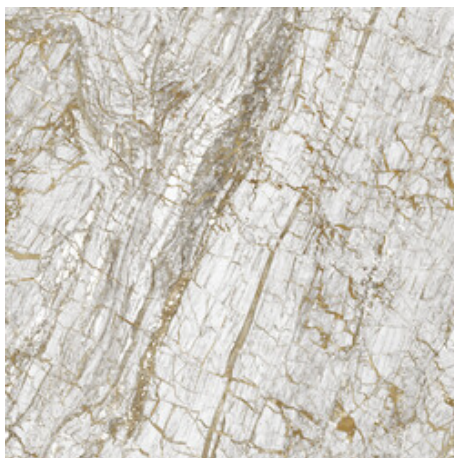

120x260 Rc / 48"x103"

GOLDEN BLUE PULIDO 120X260 RC

G.199 | Polis | Masse Coloré
Rectifié.

GOLDEN WHITE PULIDO 120X260 RC

G.199 | Polis | Masse Coloré
Rectifié.

120x120 Rc / 48"x48"

GOLDEN BLACK PULIDO 120x120 RC
G.157 | Polissage de premi re qualit  | Terre Neutre Rectifi .

GOLDEN WHITE PULIDO 120x120 RC
G.157 | Polissage de premi re qualit  | Terre Neutre Rectifi .

GOLDEN BLUE PULIDO GRANILLA 120x120 RC
G.157 | Polissage de premi re qualit  | Terre Neutre Rectifi .

60x120 Rc / 24"x48"