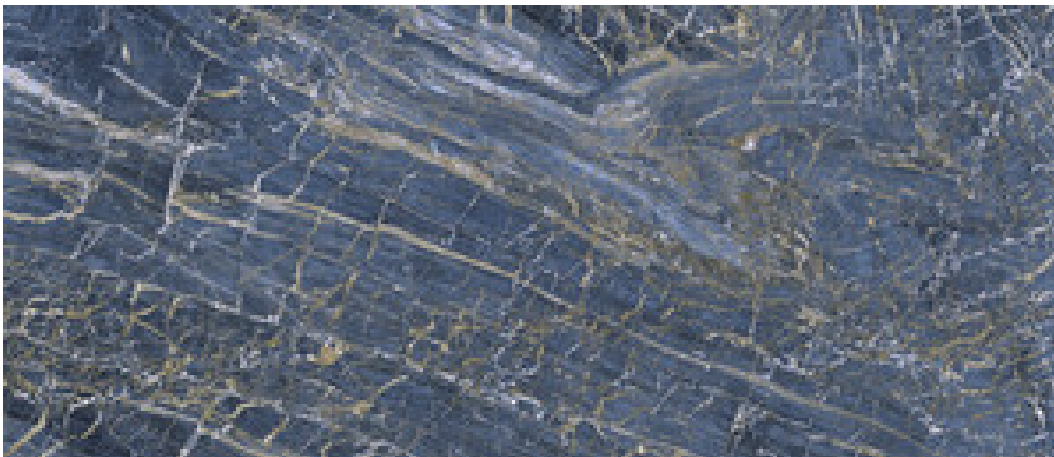

Série **Golden**

120x280 RC / 48"x111"

120x260 RC / 48"x103"

120x120 RC / 48"x48"

60x120 RC / 24"x48"

120x280 Rc / 48"x111"

GOLDEN WHITE PULIDO 120X280 RC
G.196 | Polis | Masse Coloré
Rectifié.

GOLDEN BLUE PULIDO 120X280 RC
G.196 | Polis | Masse Coloré
Rectifié.