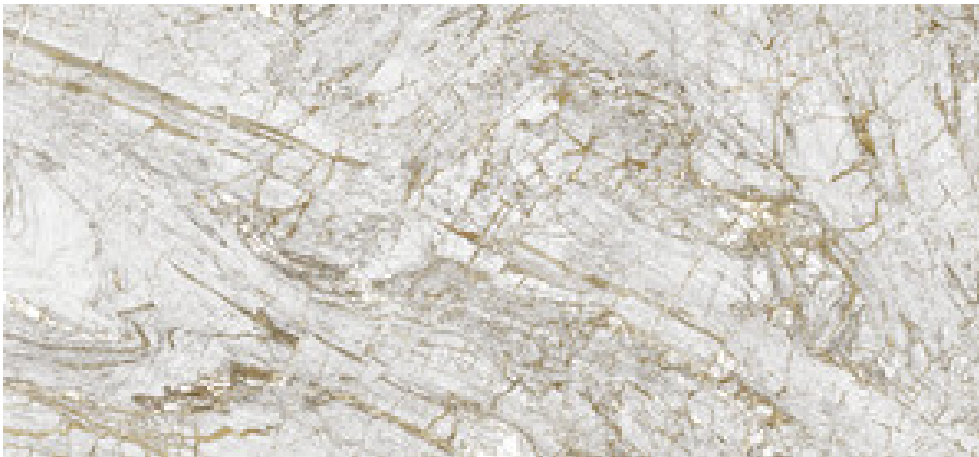

Série Golden

120x280 RC / 48"x111"

120x260 RC / 48"x103"

120x120 RC / 48"x48"

60x120 RC / 24"x48"

60x60 RC / 24"x24"

120x280 Rc / 48"x111"

GOLDEN BLACK PULIDO 120X280 RC
G.196 | Polis | Masse Coloré
Rectifié.

120x260 Rc / 48"x103"

GOLDEN BLUE PULIDO 120X260 RC

G.199 | Polis | Masse Coloré
Rectifié.

GOLDEN WHITE PULIDO 120X260 RC

G.199 | Polis | Masse Coloré
Rectifié.

120x120 Rc / 48"x48"

GOLDEN BLACK PULIDO 120x120 RC
G.157 | Polissage de premi re qualit  | Terre Neutre Rectifi .