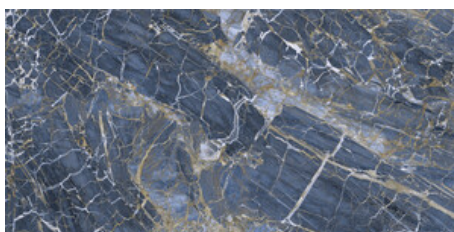

120x120 Rc / 48"x48"

GOLDEN BLACK PULIDO 120x120 RC
G.157 | Polissage de premi re qualit  | Terre Neutre Rectifi .

GOLDEN WHITE PULIDO 120x120 RC
G.157 | Polissage de premi re qualit  | Terre Neutre Rectifi .

GOLDEN BLUE PULIDO GRANILLA 120x120 RC
G.157 | Polissage de premi re qualit  | Terre Neutre Rectifi .

60x120 Rc / 24"x48"

GOLDEN BLACK PULIDO GRANILLA 60x120 RC
G.155 | Polissage de premi re qualit  | Terre Neutre Rectifi .

GOLDEN BLUE PULIDO GRANILLA 60x120 RC
G.155 | Polissage de premi re qualit  | Terre Neutre Rectifi .

GOLDEN WHITE PULIDO GRANILLA 60x120 RC
G.155 | Polissage de premi re qualit  | Terre Neutre Rectifi .