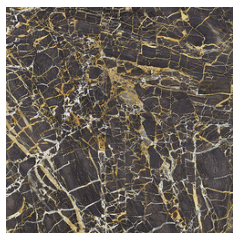

GOLDEN WHITE PULIDO 120x120 RC
G.157 | Polissage de premi re qualit  | Terre Neutre Rectifi .

GOLDEN BLUE PULIDO GRANILLA 120x120 RC
G.157 | Polissage de premi re qualit  | Terre Neutre Rectifi .

60x120 Rc / 24"x48"

GOLDEN BLACK PULIDO GRANILLA 60x120 RC
G.155 | Polissage de premi re qualit  | Terre Neutre Rectifi .

GOLDEN BLUE PULIDO GRANILLA 60x120 RC
G.155 | Polissage de premi re qualit  | Terre Neutre Rectifi .

GOLDEN WHITE PULIDO GRANILLA 60x120 RC
G.155 | Polissage de premi re qualit  | Terre Neutre Rectifi .

60x60 Rc / 24"x24"

**GOLDEN BLACK PULIDO GRANILLA
60X60 RC**

G.175 | Polissage de premi re qualit  | Terre Neutre Rectifi .

32,5x22,5 /

**GOLDEN HEXAGON AMPLE BLACK
PULIDO 32,5X22,5**

SP2046 | Polis |

**GOLDEN HEXAGON AMPLE BLUE
PULIDO 32,5X22,5**

SP2046 | Polis |

**GOLDEN HEXAGON AMPLE WHITE
PULIDO 32,5X22,5**

SP2046 | Polis |

30x30 / 12"x12"