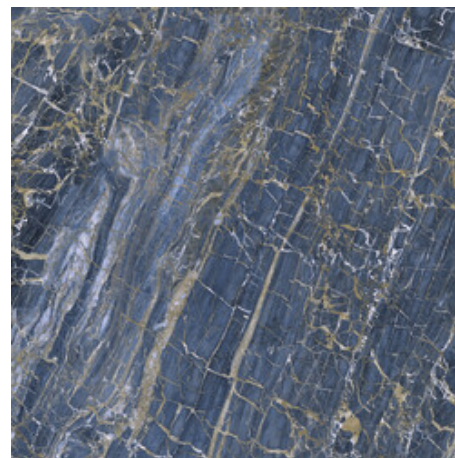

Série **Golden**

120x280 RC / 48"x111"

120x260 RC / 48"x103"

120x120 RC / 48"x48"

60x120 RC / 24"x48"

120x280 Rc / 48"x111"

GOLDEN WHITE PULIDO 120X280 RC
G.196 | Polis | Masse Coloré
Rectifié.

GOLDEN BLUE PULIDO 120X280 RC
G.196 | Polis | Masse Coloré
Rectifié.

120x260 Rc / 48"x103"

GOLDEN BLUE PULIDO 120X260 RC

G.199 | Polis | Masse Coloré
Rectifié.

GOLDEN WHITE PULIDO 120X260 RC

G.199 | Polis | Masse Coloré
Rectifié.

120x120 Rc / 48"x48"

GOLDEN BLACK PULIDO 120x120 RC
G.157 | Polissage de premi re qualit  | Terre Neutre Rectifi .

GOLDEN WHITE PULIDO 120x120 RC
G.157 | Polissage de premi re qualit  | Terre Neutre Rectifi .

GOLDEN BLUE PULIDO GRANILLA 120x120 RC
G.157 | Polissage de premi re qualit  | Terre Neutre Rectifi .

60x120 Rc / 24"x48"