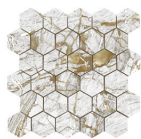

32,5x22,5 /

**GOLDEN HEXAGON AMPLE BLACK
PULIDO 32,5X22,5**

SP2046 | Polis |

**GOLDEN HEXAGON AMPLE BLUE
PULIDO 32,5X22,5**

SP2046 | Polis |

**GOLDEN HEXAGON AMPLE WHITE
PULIDO 32,5X22,5**

SP2046 | Polis |

30x30 / 12"x12"

**GOLDEN BLUE MOSAICO PULIDO
GRANILLA 30X30**

SP2037 | Polissage de premi re qualit  |

**GOLDEN WHITE MOSAICO PULIDO
GRANILLA 30X30**

SP2037 | Polissage de premi re qualit  |

**GOLDEN MOSAICO BLACK PULIDO
30X30**

SP2037 | Polis |

26x27 / 11"x11"

GOLDEN HEXAGON BLUE PULIDO
26X27
SP2051 | Polis |

GOLDEN HEXAGON WHITE PULIDO
26X27
SP2051 | Polis |

GOLDEN BLACK HEXAGON PULIDO
26X27
SP2051 | Polis |

Nez De Marche

Grès Cérame