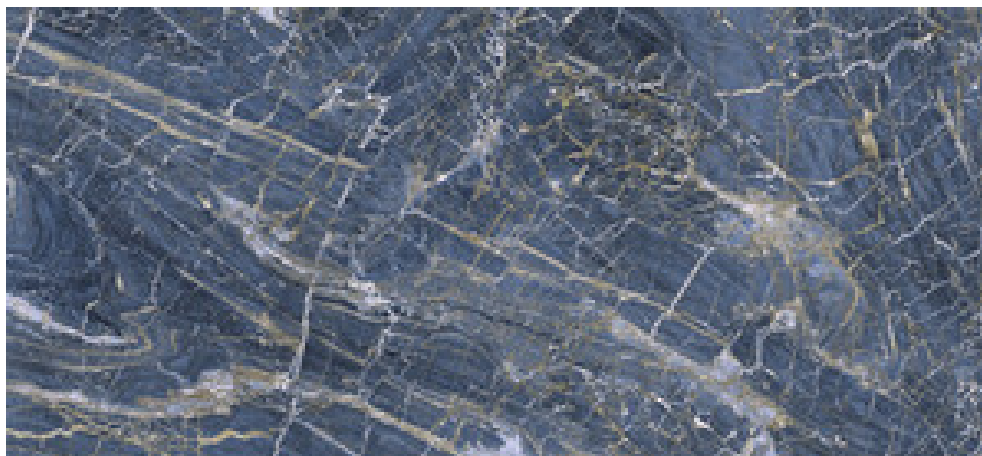

120x260 Rc / 48"x103"

GOLDEN BLUE PULIDO 120X260 RC

G.199 | Polis | Masse Coloré
Rectifié.