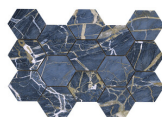

GOLDEN WHITE PULIDO GRANILLA 60x120 RC
G.155 | Polissage de premi re qualit  | Terre Neutre Rectifi .

60x60 Rc / 24"x24"

**GOLDEN BLACK PULIDO GRANILLA
60X60 RC**

G.175 | Polissage de premi re qualit  | Terre Neutre Rectifi .

32,5x22,5 /

**GOLDEN HEXAGON AMPLE BLACK
PULIDO 32,5X22,5**

SP2046 | Polis |

**GOLDEN HEXAGON AMPLE BLUE
PULIDO 32,5X22,5**

SP2046 | Polis |

**GOLDEN HEXAGON AMPLE WHITE
PULIDO 32,5X22,5**

SP2046 | Polis |

30x30 / 12"x12"