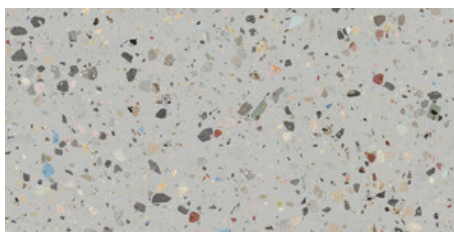

# Série **Gemstone**

120x120 RC / 48"x48"

60x120 RC / 24"x48"

120x120 Rc / 48"x48"

**GEMSTONE WHITE PULIDO  
GRANILLA 120x120 RC**

G.157 | Polissage de premi re qualit  | Terre Neutre Rectifi .

**GEMSTONE GREY PULIDO GRANILLA  
120x120 RC**

G.157 | Polissage de premi re qualit  | Terre Neutre Rectifi .

**GEMSTONE BLACK PULIDO  
GRANILLA 120x120 RC**

G.157 | Polissage de premi re qualit  | Terre Neutre Rectifi .

60x120 Rc / 24"x48"

**GEMSTONE WHITE PULIDO  
GRANILLA 60x120 RC**

G.155 | Polissage de premi re qualit  | Terre Neutre Rectifi .

**GEMSTONE GREY PULIDO GRANILLA  
60x120 RC**

G.155 | Polissage de premi re qualit  | Terre Neutre Rectifi .

**GEMSTONE BLACK PULIDO  
GRANILLA 60x120 RC**

G.155 | Polissage de premi re qualit  | Terre Neutre Rectifi .

**30x30 / 12"x12"**

**GEMSTONE MOSAICO WHITE PULIDO**  
**30x30**  
SP2041 | Polis |

**GEMSTONE MOSAICO GREY PULIDO**  
**30x30**  
SP2041 | Polis |