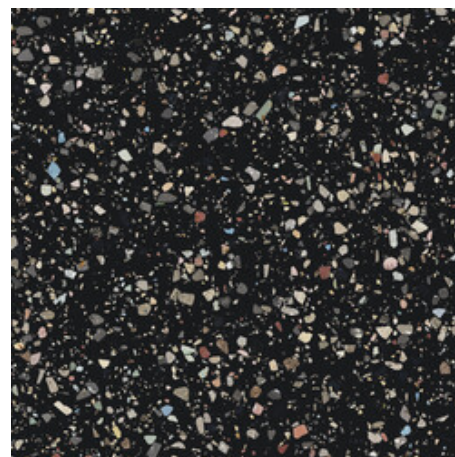

Série **Gemstone**

120x120 RC / 48"x48"

60x120 RC / 24"x48"

120x120 Rc / 48"x48"

**GEMSTONE WHITE PULIDO
GRANILLA 120x120 RC**

G.157 | Polissage de premi re qualit  | Terre Neutre Rectifi .

**GEMSTONE GREY PULIDO GRANILLA
120x120 RC**

G.157 | Polissage de premi re qualit  | Terre Neutre Rectifi .

**GEMSTONE BLACK PULIDO
GRANILLA 120x120 RC**

G.157 | Polissage de premi re qualit  | Terre Neutre Rectifi .

60x120 Rc / 24"x48"

**GEMSTONE WHITE PULIDO
GRANILLA 60x120 RC**

G.155 | Polissage de premi re qualit  | Terre Neutre Rectifi .

**GEMSTONE GREY PULIDO GRANILLA
60x120 RC**

G.155 | Polissage de premi re qualit  | Terre Neutre Rectifi .

**GEMSTONE BLACK PULIDO
GRANILLA 60x120 RC**

G.155 | Polissage de premi re qualit  | Terre Neutre Rectifi .

30x30 / 12"x12"

GEMSTONE MOSAICO WHITE PULIDO
30x30
SP2037 | Polis |

GEMSTONE MOSAICO GREY PULIDO
30x30
SP2037 | Polis |

GEMSTONE MOSAICO BLACK PULIDO
30x30
SP2037 | Polis |