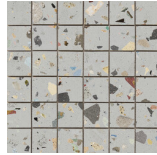

Série **Gemstone**

120x120 RC / 48"x48"

60x120 RC / 24"x48"

120x120 Rc / 48"x48"

**GEMSTONE WHITE PULIDO
GRANILLA 120x120 RC**

G.157 | Polissage de premi re qualit  | Terre Neutre Rectifi .

**GEMSTONE GREY PULIDO GRANILLA
120x120 RC**

G.157 | Polissage de premi re qualit  | Terre Neutre Rectifi .

**GEMSTONE BLACK PULIDO
GRANILLA 120x120 RC**

G.157 | Polissage de premi re qualit  | Terre Neutre Rectifi .

60x120 Rc / 24"x48"

**GEMSTONE WHITE PULIDO
GRANILLA 60x120 RC**

G.155 | Polissage de premi re qualit  | Terre Neutre Rectifi .

**GEMSTONE GREY PULIDO GRANILLA
60x120 RC**

G.155 | Polissage de premi re qualit  | Terre Neutre Rectifi .

**GEMSTONE BLACK PULIDO
GRANILLA 60x120 RC**

G.155 | Polissage de premi re qualit  | Terre Neutre Rectifi .

30x30 / 12"x12"

GEMSTONE MOSAICO WHITE PULIDO
30x30
SP2037 | Polis |

GEMSTONE MOSAICO GREY PULIDO
30x30
SP2037 | Polis |

GEMSTONE MOSAICO BLACK PULIDO
30x30
SP2037 | Polis |