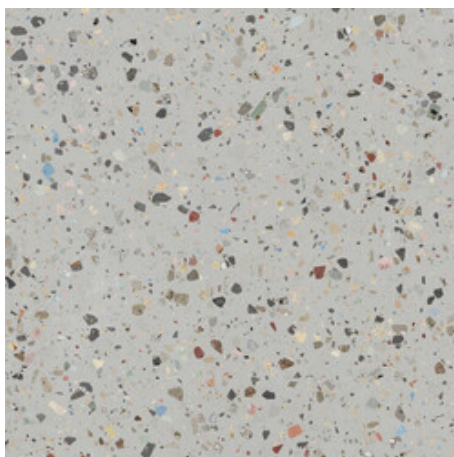

# Série **Gemstone**

120x120 RC / 48"x48"

60x120 RC / 24"x48"

120x120 Rc / 48"x48"

**GEMSTONE WHITE PULIDO  
GRANILLA 120x120 RC**

G.157 | Polissage de premi re qualit  | Terre Neutre Rectifi .

**GEMSTONE GREY PULIDO GRANILLA  
120x120 RC**

G.157 | Polissage de premi re qualit  | Terre Neutre Rectifi .

**GEMSTONE BLACK PULIDO  
GRANILLA 120x120 RC**

G.157 | Polissage de premi re qualit  | Terre Neutre Rectifi .

60x120 Rc / 24"x48"

**GEMSTONE WHITE PULIDO  
GRANILLA 60x120 RC**

G.155 | Polissage de premi re qualit  | Terre Neutre Rectifi .

**GEMSTONE GREY PULIDO GRANILLA  
60x120 RC**

G.155 | Polissage de premi re qualit  | Terre Neutre Rectifi .

**GEMSTONE BLACK PULIDO  
GRANILLA 60x120 RC**

G.155 | Polissage de premi re qualit  | Terre Neutre Rectifi .

**30x30 / 12"x12"**

**GEMSTONE MOSAICO WHITE PULIDO**  
**30x30**  
SP2037 | Polis |

**GEMSTONE MOSAICO GREY PULIDO**  
**30x30**  
SP2037 | Polis |