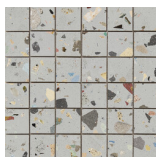

# Série **Gemstone**

120x120 RC / 48"x48"

60x120 RC / 24"x48"

120x120 Rc / 48"x48"

**GEMSTONE WHITE PULIDO  
GRANILLA 120x120 RC**

G.157 | Polissage de premi re qualit  | Terre Neutre Rectifi .

**GEMSTONE GREY PULIDO GRANILLA  
120x120 RC**

G.157 | Polissage de premi re qualit  | Terre Neutre Rectifi .

**GEMSTONE BLACK PULIDO  
GRANILLA 120x120 RC**

G.157 | Polissage de premi re qualit  | Terre Neutre Rectifi .

60x120 Rc / 24"x48"

**GEMSTONE WHITE PULIDO  
GRANILLA 60x120 RC**

G.155 | Polissage de premi re qualit  | Terre Neutre Rectifi .

**GEMSTONE GREY PULIDO GRANILLA  
60x120 RC**

G.155 | Polissage de premi re qualit  | Terre Neutre Rectifi .

**GEMSTONE BLACK PULIDO  
GRANILLA 60x120 RC**

G.155 | Polissage de premi re qualit  | Terre Neutre Rectifi .

**30x30 / 12"x12"**

**GEMSTONE MOSAICO WHITE PULIDO**  
**30x30**  
SP2037 | Polis |

**GEMSTONE MOSAICO GREY PULIDO**  
**30x30**  
SP2037 | Polis |