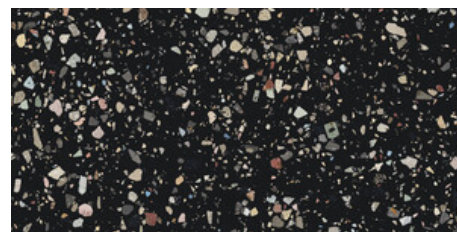

Série **Gemstone**

120x120 RC / 48"x48"

60x120 RC / 24"x48"

120x120 Rc / 48"x48"

**GEMSTONE WHITE PULIDO
GRANILLA 120x120 RC**

G.157 | Polissage de premi re qualit  | Terre Neutre Rectifi .

**GEMSTONE GREY PULIDO GRANILLA
120x120 RC**

G.157 | Polissage de premi re qualit  | Terre Neutre Rectifi .

**GEMSTONE BLACK PULIDO
GRANILLA 120x120 RC**

G.157 | Polissage de premi re qualit  | Terre Neutre Rectifi .

60x120 Rc / 24"x48"

**GEMSTONE WHITE PULIDO
GRANILLA 60x120 RC**

G.155 | Polissage de premi re qualit  | Terre Neutre Rectifi .

**GEMSTONE GREY PULIDO GRANILLA
60x120 RC**

G.155 | Polissage de premi re qualit  | Terre Neutre Rectifi .

**GEMSTONE BLACK PULIDO
GRANILLA 60x120 RC**

G.155 | Polissage de premi re qualit  | Terre Neutre Rectifi .

30x30 / 12"x12"

GEMSTONE MOSAICO WHITE PULIDO
30x30
SP2037 | Polis |

GEMSTONE MOSAICO GREY PULIDO
30x30
SP2037 | Polis |

GEMSTONE MOSAICO BLACK PULIDO
30x30
SP2037 | Polis |