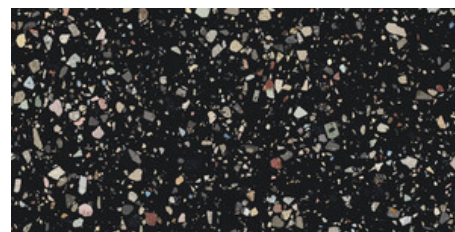

Série **Gemstone**

120x120 RC / 48"x48"

60x120 RC / 24"x48"

120x120 Rc / 48"x48"

**GEMSTONE WHITE PULIDO
GRANILLA 120x120 RC**

G.157 | Polissage de premi re qualit  | Terre Neutre Rectifi .

**GEMSTONE GREY PULIDO GRANILLA
120x120 RC**

G.157 | Polissage de premi re qualit  | Terre Neutre Rectifi .

**GEMSTONE BLACK PULIDO
GRANILLA 120x120 RC**

G.157 | Polissage de premi re qualit  | Terre Neutre Rectifi .

60x120 Rc / 24"x48"

**GEMSTONE WHITE PULIDO
GRANILLA 60x120 RC**

G.155 | Polissage de premi re qualit  | Terre Neutre Rectifi .

**GEMSTONE GREY PULIDO GRANILLA
60x120 RC**

G.155 | Polissage de premi re qualit  | Terre Neutre Rectifi .

**GEMSTONE BLACK PULIDO
GRANILLA 60x120 RC**

G.155 | Polissage de premi re qualit  | Terre Neutre Rectifi .

30x30 / 12"x12"

GEMSTONE MOSAICO WHITE PULIDO
30x30
SP2037 | Polis |

GEMSTONE MOSAICO GREY PULIDO
30x30
SP2037 | Polis |

GEMSTONE MOSAICO BLACK PULIDO
30x30
SP2037 | Polis |