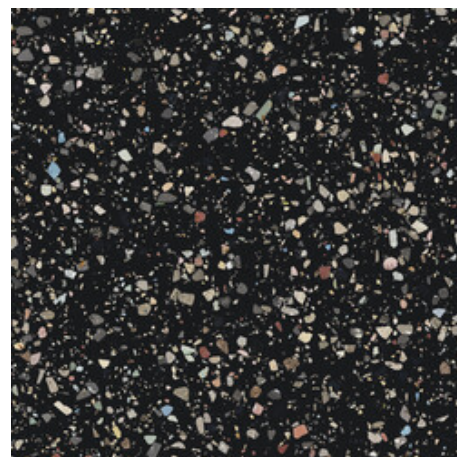

Série **Gemstone**

120x120 RC / 48"x48"

60x120 RC / 24"x48"

120x120 Rc / 48"x48"

**GEMSTONE WHITE PULIDO
GRANILLA 120x120 RC**

G.157 | Polissage de premi re qualit  | Terre Neutre Rectifi .

**GEMSTONE GREY PULIDO GRANILLA
120x120 RC**

G.157 | Polissage de premi re qualit  | Terre Neutre Rectifi .

**GEMSTONE BLACK PULIDO
GRANILLA 120x120 RC**

G.157 | Polissage de premi re qualit  | Terre Neutre Rectifi .

60x120 Rc / 24"x48"

**GEMSTONE WHITE PULIDO
GRANILLA 60x120 RC**

G.155 | Polissage de premi re qualit  | Terre Neutre Rectifi .

**GEMSTONE GREY PULIDO GRANILLA
60x120 RC**

G.155 | Polissage de premi re qualit  | Terre Neutre Rectifi .

**GEMSTONE BLACK PULIDO
GRANILLA 60x120 RC**

G.155 | Polissage de premi re qualit  | Terre Neutre Rectifi .

30x30 / 12"x12"

GEMSTONE MOSAICO WHITE PULIDO
30x30
SP2037 | Polis |

GEMSTONE MOSAICO GREY PULIDO
30x30
SP2037 | Polis |

GEMSTONE MOSAICO BLACK PULIDO
30x30
SP2037 | Polis |