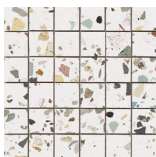

# Série **Gemstone**

120x120 RC / 48"x48"

60x120 RC / 24"x48"

120x120 Rc / 48"x48"

**GEMSTONE WHITE PULIDO  
GRANILLA 120x120 RC**

G.157 | Polissage de premi re qualit  | Terre Neutre Rectifi .

**GEMSTONE GREY PULIDO GRANILLA  
120x120 RC**

G.157 | Polissage de premi re qualit  | Terre Neutre Rectifi .

**GEMSTONE BLACK PULIDO  
GRANILLA 120x120 RC**

G.157 | Polissage de premi re qualit  | Terre Neutre Rectifi .

60x120 Rc / 24"x48"

**GEMSTONE WHITE PULIDO  
GRANILLA 60x120 RC**

G.155 | Polissage de premi re qualit  | Terre Neutre Rectifi .

**GEMSTONE GREY PULIDO GRANILLA  
60x120 RC**

G.155 | Polissage de premi re qualit  | Terre Neutre Rectifi .

**GEMSTONE BLACK PULIDO  
GRANILLA 60x120 RC**

G.155 | Polissage de premi re qualit  | Terre Neutre Rectifi .

**30x30 / 12"x12"**

**GEMSTONE MOSAICO WHITE PULIDO**  
**30x30**  
SP2037 | Polis |

**GEMSTONE MOSAICO GREY PULIDO**  
**30x30**  
SP2037 | Polis |