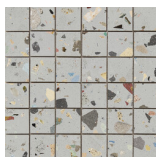

# Série **Gemstone**

120x120 RC / 48"x48"

60x120 RC / 24"x48"

120x120 Rc / 48"x48"

**GEMSTONE WHITE PULIDO  
GRANILLA 120x120 RC**

G.157 | Polissage de premi re qualit  | Terre Neutre Rectifi .

**GEMSTONE GREY PULIDO GRANILLA  
120x120 RC**

G.157 | Polissage de premi re qualit  | Terre Neutre Rectifi .

**GEMSTONE BLACK PULIDO  
GRANILLA 120x120 RC**

G.157 | Polissage de premi re qualit  | Terre Neutre Rectifi .

60x120 Rc / 24"x48"

**GEMSTONE WHITE PULIDO  
GRANILLA 60x120 RC**

G.155 | Polissage de premi re qualit  | Terre Neutre Rectifi .

**GEMSTONE GREY PULIDO GRANILLA  
60x120 RC**

G.155 | Polissage de premi re qualit  | Terre Neutre Rectifi .

**GEMSTONE BLACK PULIDO  
GRANILLA 60x120 RC**

G.155 | Polissage de premi re qualit  | Terre Neutre Rectifi .

**30x30 / 12"x12"**

**GEMSTONE MOSAICO WHITE PULIDO**  
**30x30**  
SP2041 | Polis |

**GEMSTONE MOSAICO GREY PULIDO**  
**30x30**  
SP2041 | Polis |