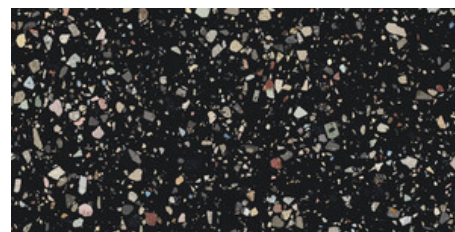

# Série **Gemstone**

120x120 RC / 48"x48"

60x120 RC / 24"x48"

120x120 Rc / 48"x48"

**GEMSTONE WHITE PULIDO  
GRANILLA 120x120 RC**

G.157 | Polissage de premi re qualit  | Terre Neutre Rectifi .

**GEMSTONE GREY PULIDO GRANILLA  
120x120 RC**

G.157 | Polissage de premi re qualit  | Terre Neutre Rectifi .

**GEMSTONE BLACK PULIDO  
GRANILLA 120x120 RC**

G.157 | Polissage de premi re qualit  | Terre Neutre Rectifi .

60x120 Rc / 24"x48"

**GEMSTONE WHITE PULIDO  
GRANILLA 60x120 RC**

G.155 | Polissage de premi re qualit  | Terre Neutre Rectifi .

**GEMSTONE GREY PULIDO GRANILLA  
60x120 RC**

G.155 | Polissage de premi re qualit  | Terre Neutre Rectifi .

**GEMSTONE BLACK PULIDO  
GRANILLA 60x120 RC**

G.155 | Polissage de premi re qualit  | Terre Neutre Rectifi .

**30x30 / 12"x12"**

**GEMSTONE MOSAICO WHITE PULIDO**  
**30x30**  
SP2041 | Polis |

**GEMSTONE MOSAICO GREY PULIDO**  
**30x30**  
SP2041 | Polis |