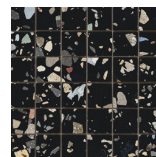

# Série **Gemstone**

120x120 RC / 48"x48"

60x120 RC / 24"x48"

120x120 Rc / 48"x48"

**GEMSTONE WHITE PULIDO  
GRANILLA 120x120 RC**

G.157 | Polissage de premi re qualit  | Terre Neutre Rectifi .

**GEMSTONE GREY PULIDO GRANILLA  
120x120 RC**

G.155 | Polissage de premi re qualit  | Terre Neutre Rectifi .

**GEMSTONE GREY PULIDO GRANILLA  
60x120 RC**

G.155 | Polissage de premi re qualit  | Terre Neutre Rectifi .

**GEMSTONE BLACK PULIDO  
GRANILLA 60x120 RC**

G.155 | Polissage de premi re qualit  | Terre Neutre Rectifi .

**30x30 / 12"x12"**

**GEMSTONE MOSAICO WHITE PULIDO**  
**30x30**  
SP2041 | Polis |

**GEMSTONE MOSAICO GREY PULIDO**  
**30x30**  
SP2041 | Polis |

**GEMSTONE MOSAICO BLACK PULIDO**  
**30x30**  
SP2041 | Polis |

---

**Nez De Marche**

---

Grès Cérame

---

**RODAPIÉ 10X120 PULIDO**  
| 120X120 / 48"x48"

**RODAPIÉ 10X60 PULIDO**  
| 60X120 / 24"x48"