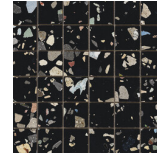

Série **Gemstone**

120x120 RC / 48"x48"

60x120 RC / 24"x48"

120x120 Rc / 48"x48"

**GEMSTONE WHITE PULIDO
GRANILLA 120x120 RC**

G.157 | Polissage de premi re qualit  | Terre Neutre Rectifi .

**GEMSTONE GREY PULIDO GRANILLA
120x120 RC**

G.157 | Polissage de premi re qualit  | Terre Neutre Rectifi .

**GEMSTONE BLACK PULIDO
GRANILLA 120x120 RC**

G.157 | Polissage de premi re qualit  | Terre Neutre Rectifi .

60x120 Rc / 24"x48"

**GEMSTONE WHITE PULIDO
GRANILLA 60x120 RC**

G.155 | Polissage de premi re qualit  | Terre Neutre Rectifi .

**GEMSTONE GREY PULIDO GRANILLA
60x120 RC**

G.155 | Polissage de premi re qualit  | Terre Neutre Rectifi .

**GEMSTONE BLACK PULIDO
GRANILLA 60x120 RC**

G.155 | Polissage de premi re qualit  | Terre Neutre Rectifi .

30x30 / 12"x12"

GEMSTONE MOSAICO WHITE PULIDO
30x30
SP2037 | Polis |

GEMSTONE MOSAICO GREY PULIDO
30x30
SP2037 | Polis |

GEMSTONE MOSAICO BLACK PULIDO
30x30
SP2037 | Polis |