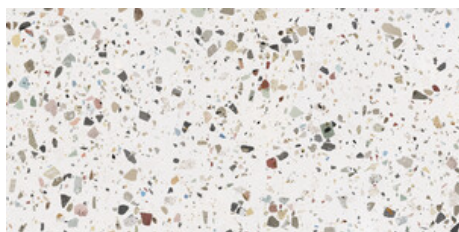

Série **Gemstone**

120x120 RC / 48"x48"

60x120 RC / 24"x48"

120x120 Rc / 48"x48"

**GEMSTONE WHITE PULIDO
GRANILLA 120x120 RC**

G.157 | Polissage de premi re qualit  | Terre Neutre Rectifi .

**GEMSTONE GREY PULIDO GRANILLA
120x120 RC**

G.157 | Polissage de premi re qualit  | Terre Neutre Rectifi .

**GEMSTONE BLACK PULIDO
GRANILLA 120x120 RC**

G.157 | Polissage de premi re qualit  | Terre Neutre Rectifi .

60x120 Rc / 24"x48"

**GEMSTONE WHITE PULIDO
GRANILLA 60x120 RC**

G.155 | Polissage de premi re qualit  | Terre Neutre Rectifi .

**GEMSTONE GREY PULIDO GRANILLA
60x120 RC**

G.155 | Polissage de premi re qualit  | Terre Neutre Rectifi .

**GEMSTONE BLACK PULIDO
GRANILLA 60x120 RC**

G.155 | Polissage de premi re qualit  | Terre Neutre Rectifi .

30x30 / 12"x12"

GEMSTONE MOSAICO WHITE PULIDO
30x30
SP2037 | Polis |

GEMSTONE MOSAICO GREY PULIDO
30x30
SP2037 | Polis |

GEMSTONE MOSAICO BLACK PULIDO
30x30
SP2037 | Polis |