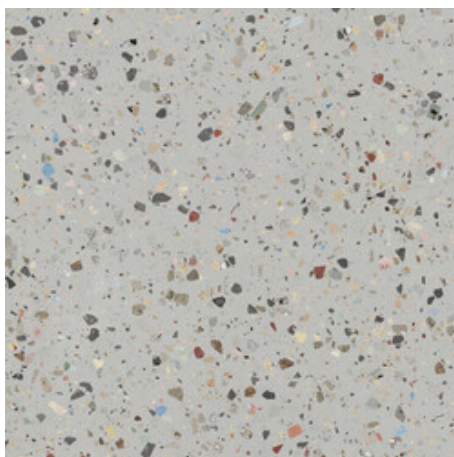

Série **Gemstone**

120x120 RC / 48"x48"

60x120 RC / 24"x48"

120x120 Rc / 48"x48"

**GEMSTONE WHITE PULIDO
GRANILLA 120x120 RC**

G.157 | Polissage de premi re qualit  | Terre Neutre Rectifi .

**GEMSTONE GREY PULIDO GRANILLA
120x120 RC**

G.157 | Polissage de premi re qualit  | Terre Neutre Rectifi .

**GEMSTONE BLACK PULIDO
GRANILLA 120x120 RC**

G.157 | Polissage de premi re qualit  | Terre Neutre Rectifi .

60x120 Rc / 24"x48"

**GEMSTONE WHITE PULIDO
GRANILLA 60x120 RC**

G.155 | Polissage de premi re qualit  | Terre Neutre Rectifi .

**GEMSTONE GREY PULIDO GRANILLA
60x120 RC**

G.155 | Polissage de premi re qualit  | Terre Neutre Rectifi .

**GEMSTONE BLACK PULIDO
GRANILLA 60x120 RC**

G.155 | Polissage de premi re qualit  | Terre Neutre Rectifi .

30x30 / 12"x12"

GEMSTONE MOSAICO WHITE PULIDO
30x30
SP2037 | Polis |

GEMSTONE MOSAICO GREY PULIDO
30x30
SP2037 | Polis |

GEMSTONE MOSAICO BLACK PULIDO
30x30
SP2037 | Polis |