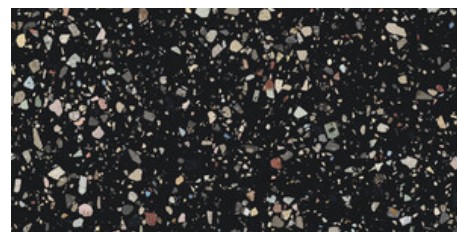

# Série **Gemstone**

120x120 RC / 48"x48"

60x120 RC / 24"x48"

120x120 Rc / 48"x48"

**GEMSTONE WHITE PULIDO  
GRANILLA 120x120 RC**

G.157 | Polissage de premi re qualit  | Terre Neutre Rectifi .

**GEMSTONE GREY PULIDO GRANILLA  
120x120 RC**

G.157 | Polissage de premi re qualit  | Terre Neutre Rectifi .

**GEMSTONE BLACK PULIDO  
GRANILLA 120x120 RC**

G.157 | Polissage de premi re qualit  | Terre Neutre Rectifi .

60x120 Rc / 24"x48"

**GEMSTONE WHITE PULIDO  
GRANILLA 60x120 RC**

G.155 | Polissage de premi re qualit  | Terre Neutre Rectifi .

**GEMSTONE GREY PULIDO GRANILLA  
60x120 RC**

G.155 | Polissage de premi re qualit  | Terre Neutre Rectifi .

**GEMSTONE BLACK PULIDO  
GRANILLA 60x120 RC**

G.155 | Polissage de premi re qualit  | Terre Neutre Rectifi .

**30x30 / 12"x12"**

**GEMSTONE MOSAICO WHITE PULIDO**  
**30x30**  
SP2037 | Polis |

**GEMSTONE MOSAICO GREY PULIDO**  
**30x30**  
SP2037 | Polis |