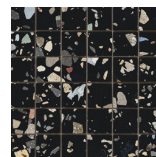

# Série **Gemstone**

120x120 RC / 48"x48"

60x120 RC / 24"x48"

120x120 Rc / 48"x48"

**GEMSTONE WHITE PULIDO  
GRANILLA 120x120 RC**

G.157 | Polissage de premi re qualit  | Terre Neutre Rectifi .

**GEMSTONE GREY PULIDO GRANILLA  
120x120 RC**

G.155 | Polissage de premi re qualit  | Terre Neutre Rectifi .

**GEMSTONE GREY PULIDO GRANILLA  
60x120 RC**

G.155 | Polissage de premi re qualit  | Terre Neutre Rectifi .

**GEMSTONE BLACK PULIDO  
GRANILLA 60x120 RC**

G.155 | Polissage de premi re qualit  | Terre Neutre Rectifi .

**30x30 / 12"x12"**

**GEMSTONE MOSAICO WHITE PULIDO**  
**30x30**  
SP2037 | Polis |

**GEMSTONE MOSAICO GREY PULIDO**  
**30x30**  
SP2037 | Polis |

**GEMSTONE MOSAICO BLACK PULIDO**  
**30x30**  
SP2037 | Polis |

---

**Nez De Marche**

---

Grès Cérame

---

**RODAPIÉ 10X120 PULIDO**  
| 120X120 / 48"x48"

**RODAPIÉ 10X60 PULIDO**  
| 60X120 / 24"x48"