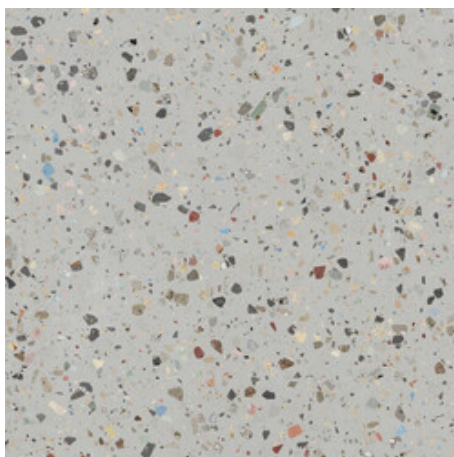

# Série **Gemstone**

120x120 RC / 48"x48"

60x120 RC / 24"x48"

120x120 Rc / 48"x48"

**GEMSTONE WHITE PULIDO  
GRANILLA 120x120 RC**

G.157 | Polissage de premi re qualit  | Terre Neutre Rectifi .

**GEMSTONE GREY PULIDO GRANILLA  
120x120 RC**

G.157 | Polissage de premi re qualit  | Terre Neutre Rectifi .

**GEMSTONE BLACK PULIDO  
GRANILLA 120x120 RC**

G.157 | Polissage de premi re qualit  | Terre Neutre Rectifi .

60x120 Rc / 24"x48"

**GEMSTONE WHITE PULIDO  
GRANILLA 60x120 RC**

G.155 | Polissage de premi re qualit  | Terre Neutre Rectifi .

**GEMSTONE GREY PULIDO GRANILLA  
60x120 RC**

G.155 | Polissage de premi re qualit  | Terre Neutre Rectifi .

**GEMSTONE BLACK PULIDO  
GRANILLA 60x120 RC**

G.155 | Polissage de premi re qualit  | Terre Neutre Rectifi .

**30x30 / 12"x12"**

**GEMSTONE MOSAICO WHITE PULIDO**  
**30x30**  
SP2041 | Polis |

**GEMSTONE MOSAICO GREY PULIDO**  
**30x30**  
SP2041 | Polis |