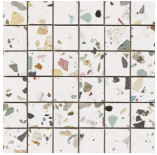

Série **Gemstone**

120x120 RC / 48"x48"

60x120 RC / 24"x48"

120x120 Rc / 48"x48"

**GEMSTONE WHITE PULIDO
GRANILLA 120x120 RC**

G.157 | Polissage de premi re qualit  | Terre Neutre Rectifi .

**GEMSTONE GREY PULIDO GRANILLA
120x120 RC**

G.157 | Polissage de premi re qualit  | Terre Neutre Rectifi .

**GEMSTONE BLACK PULIDO
GRANILLA 120x120 RC**

G.157 | Polissage de premi re qualit  | Terre Neutre Rectifi .

60x120 Rc / 24"x48"

**GEMSTONE WHITE PULIDO
GRANILLA 60x120 RC**

G.155 | Polissage de premi re qualit  | Terre Neutre Rectifi .

**GEMSTONE GREY PULIDO GRANILLA
60x120 RC**

G.155 | Polissage de premi re qualit  | Terre Neutre Rectifi .

**GEMSTONE BLACK PULIDO
GRANILLA 60x120 RC**

G.155 | Polissage de premi re qualit  | Terre Neutre Rectifi .

30x30 / 12"x12"

GEMSTONE MOSAICO WHITE PULIDO
30x30
SP2037 | Polis |

GEMSTONE MOSAICO GREY PULIDO
30x30
SP2037 | Polis |

GEMSTONE MOSAICO BLACK PULIDO
30x30
SP2037 | Polis |