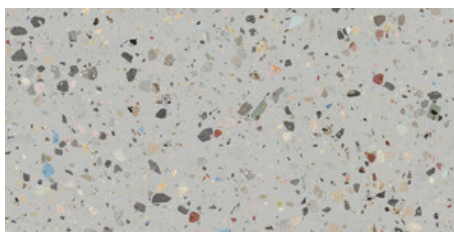

# Série **Gemstone**

120x120 RC / 48"x48"

60x120 RC / 24"x48"

120x120 Rc / 48"x48"

**GEMSTONE WHITE PULIDO  
GRANILLA 120x120 RC**

G.157 | Polissage de premi re qualit  | Terre Neutre Rectifi .

**GEMSTONE GREY PULIDO GRANILLA  
120x120 RC**

G.157 | Polissage de premi re qualit  | Terre Neutre Rectifi .

**GEMSTONE BLACK PULIDO  
GRANILLA 120x120 RC**

G.157 | Polissage de premi re qualit  | Terre Neutre Rectifi .

60x120 Rc / 24"x48"

**GEMSTONE WHITE PULIDO  
GRANILLA 60x120 RC**

G.155 | Polissage de premi re qualit  | Terre Neutre Rectifi .

**GEMSTONE GREY PULIDO GRANILLA  
60x120 RC**

G.155 | Polissage de premi re qualit  | Terre Neutre Rectifi .

**GEMSTONE BLACK PULIDO  
GRANILLA 60x120 RC**

G.155 | Polissage de premi re qualit  | Terre Neutre Rectifi .

**30x30 / 12"x12"**

**GEMSTONE MOSAICO WHITE PULIDO**  
**30x30**  
SP2037 | Polis |

**GEMSTONE MOSAICO GREY PULIDO**  
**30x30**  
SP2037 | Polis |