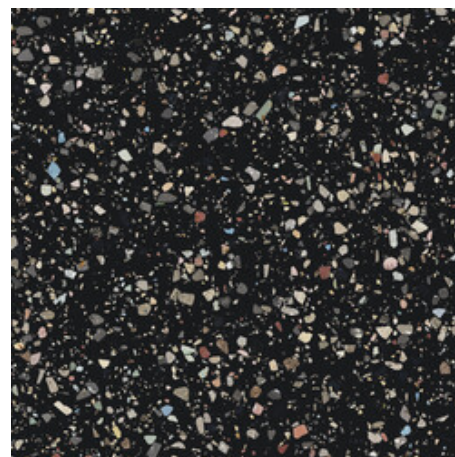

# Série **Gemstone**

120x120 RC / 48"x48"

60x120 RC / 24"x48"

120x120 Rc / 48"x48"

**GEMSTONE WHITE PULIDO  
GRANILLA 120x120 RC**

G.157 | Polissage de premi re qualit  | Terre Neutre Rectifi .

**GEMSTONE GREY PULIDO GRANILLA  
120x120 RC**

G.157 | Polissage de premi re qualit  | Terre Neutre Rectifi .

**GEMSTONE BLACK PULIDO  
GRANILLA 120x120 RC**

G.157 | Polissage de premi re qualit  | Terre Neutre Rectifi .

60x120 Rc / 24"x48"

**GEMSTONE WHITE PULIDO  
GRANILLA 60x120 RC**

G.155 | Polissage de premi re qualit  | Terre Neutre Rectifi .

**GEMSTONE GREY PULIDO GRANILLA  
60x120 RC**

G.155 | Polissage de premi re qualit  | Terre Neutre Rectifi .

**GEMSTONE BLACK PULIDO  
GRANILLA 60x120 RC**

G.155 | Polissage de premi re qualit  | Terre Neutre Rectifi .

**30x30 / 12"x12"**

**GEMSTONE MOSAICO WHITE PULIDO**  
**30x30**  
SP2041 | Polis |

**GEMSTONE MOSAICO GREY PULIDO**  
**30x30**  
SP2041 | Polis |