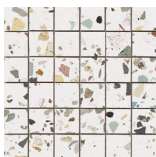

# Série **Gemstone**

120x120 RC / 48"x48"

60x120 RC / 24"x48"

120x120 Rc / 48"x48"

**GEMSTONE WHITE PULIDO  
GRANILLA 120x120 RC**

G.157 | Polissage de premi re qualit  | Terre Neutre Rectifi .

**GEMSTONE GREY PULIDO GRANILLA  
120x120 RC**

G.157 | Polissage de premi re qualit  | Terre Neutre Rectifi .

**GEMSTONE BLACK PULIDO  
GRANILLA 120x120 RC**

G.157 | Polissage de premi re qualit  | Terre Neutre Rectifi .

60x120 Rc / 24"x48"

**GEMSTONE WHITE PULIDO  
GRANILLA 60x120 RC**

G.155 | Polissage de premi re qualit  | Terre Neutre Rectifi .

**GEMSTONE GREY PULIDO GRANILLA  
60x120 RC**

G.155 | Polissage de premi re qualit  | Terre Neutre Rectifi .

**GEMSTONE BLACK PULIDO  
GRANILLA 60x120 RC**

G.155 | Polissage de premi re qualit  | Terre Neutre Rectifi .

**30x30 / 12"x12"**

**GEMSTONE MOSAICO WHITE PULIDO**  
**30x30**  
SP2041 | Polis |

**GEMSTONE MOSAICO GREY PULIDO**  
**30x30**  
SP2041 | Polis |