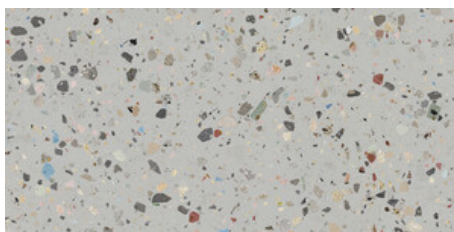

Série **Gemstone**

120x120 RC / 48"x48"

60x120 RC / 24"x48"

120x120 Rc / 48"x48"

**GEMSTONE WHITE PULIDO
GRANILLA 120x120 RC**

G.157 | Polissage de premi re qualit  | Terre Neutre Rectifi .

**GEMSTONE GREY PULIDO GRANILLA
120x120 RC**

G.157 | Polissage de premi re qualit  | Terre Neutre Rectifi .

**GEMSTONE BLACK PULIDO
GRANILLA 120x120 RC**

G.157 | Polissage de premi re qualit  | Terre Neutre Rectifi .

60x120 Rc / 24"x48"

**GEMSTONE WHITE PULIDO
GRANILLA 60x120 RC**

G.155 | Polissage de premi re qualit  | Terre Neutre Rectifi .

**GEMSTONE GREY PULIDO GRANILLA
60x120 RC**

G.155 | Polissage de premi re qualit  | Terre Neutre Rectifi .

**GEMSTONE BLACK PULIDO
GRANILLA 60x120 RC**

G.155 | Polissage de premi re qualit  | Terre Neutre Rectifi .

30x30 / 12"x12"

GEMSTONE MOSAICO WHITE PULIDO
30x30
SP2037 | Polis |

GEMSTONE MOSAICO GREY PULIDO
30x30
SP2037 | Polis |

GEMSTONE MOSAICO BLACK PULIDO
30x30
SP2037 | Polis |