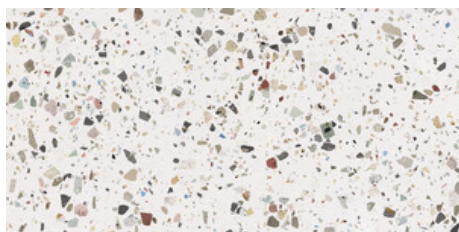

# Série **Gemstone**

120x120 RC / 48"x48"

60x120 RC / 24"x48"

120x120 Rc / 48"x48"

**GEMSTONE WHITE PULIDO  
GRANILLA 120x120 RC**

G.157 | Polissage de premi re qualit  | Terre Neutre Rectifi .

**GEMSTONE GREY PULIDO GRANILLA  
120x120 RC**

G.157 | Polissage de premi re qualit  | Terre Neutre Rectifi .

**GEMSTONE BLACK PULIDO  
GRANILLA 120x120 RC**

G.157 | Polissage de premi re qualit  | Terre Neutre Rectifi .

60x120 Rc / 24"x48"

**GEMSTONE WHITE PULIDO  
GRANILLA 60x120 RC**

G.155 | Polissage de premi re qualit  | Terre Neutre Rectifi .

**GEMSTONE GREY PULIDO GRANILLA  
60x120 RC**

G.155 | Polissage de premi re qualit  | Terre Neutre Rectifi .

**GEMSTONE BLACK PULIDO  
GRANILLA 60x120 RC**

G.155 | Polissage de premi re qualit  | Terre Neutre Rectifi .

**30x30 / 12"x12"**

**GEMSTONE MOSAICO WHITE PULIDO**  
**30x30**  
SP2041 | Polis |

**GEMSTONE MOSAICO GREY PULIDO**  
**30x30**  
SP2041 | Polis |