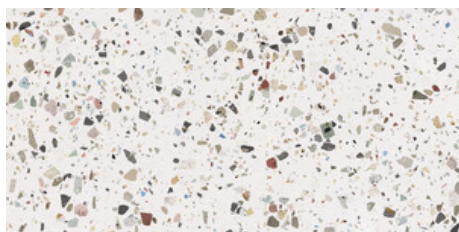

# Série **Gemstone**

120x120 RC / 48"x48"

60x120 RC / 24"x48"

120x120 Rc / 48"x48"

**GEMSTONE WHITE PULIDO  
GRANILLA 120x120 RC**

G.157 | Polissage de premi re qualit  | Terre Neutre Rectifi .

**GEMSTONE GREY PULIDO GRANILLA  
120x120 RC**

G.157 | Polissage de premi re qualit  | Terre Neutre Rectifi .

**GEMSTONE BLACK PULIDO  
GRANILLA 120x120 RC**

G.157 | Polissage de premi re qualit  | Terre Neutre Rectifi .

60x120 Rc / 24"x48"

**GEMSTONE WHITE PULIDO  
GRANILLA 60x120 RC**

G.155 | Polissage de premi re qualit  | Terre Neutre Rectifi .

**GEMSTONE GREY PULIDO GRANILLA  
60x120 RC**

G.155 | Polissage de premi re qualit  | Terre Neutre Rectifi .

**GEMSTONE BLACK PULIDO  
GRANILLA 60x120 RC**