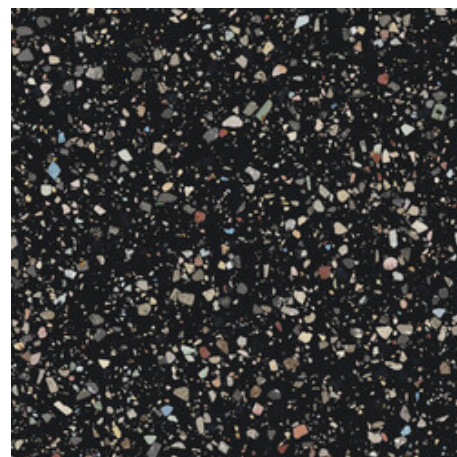

# Série **Gemstone**

120x120 RC / 48"x48"

60x120 RC / 24"x48"

120x120 Rc / 48"x48"

**GEMSTONE WHITE PULIDO  
GRANILLA 120x120 RC**

G.157 | Polissage de premi re qualit  | Terre Neutre Rectifi .

**GEMSTONE GREY PULIDO GRANILLA  
120x120 RC**

G.157 | Polissage de premi re qualit  | Terre Neutre Rectifi .

**GEMSTONE BLACK PULIDO  
GRANILLA 120x120 RC**

G.157 | Polissage de premi re qualit  | Terre Neutre Rectifi .

60x120 Rc / 24"x48"

**GEMSTONE WHITE PULIDO  
GRANILLA 60x120 RC**

G.155 | Polissage de premi re qualit  | Terre Neutre Rectifi .

**GEMSTONE GREY PULIDO GRANILLA  
60x120 RC**

G.155 | Polissage de premi re qualit  | Terre Neutre Rectifi .

**GEMSTONE BLACK PULIDO  
GRANILLA 60x120 RC**

G.155 | Polissage de premi re qualit  | Terre Neutre Rectifi .

**30x30 / 12"x12"**

**GEMSTONE MOSAICO WHITE PULIDO**  
**30x30**  
SP2037 | Polis |

**GEMSTONE MOSAICO GREY PULIDO**  
**30x30**  
SP2037 | Polis |