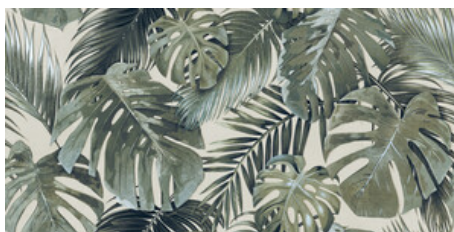

cifre
cerámica

Série Garden

60x120 XS RC / 24"x48"

60x120 Xs Rc / 24"x48"

**GARDEN ARECA DARK MATE 60x120
XS RC PB**
G.185 | MAT | Pâte blanche
Rectifié.

**GARDEN ARECA LIGHT MATE
60x120 XS RC PB**
G.185 | MAT | Pâte blanche
Rectifié.

Galerie