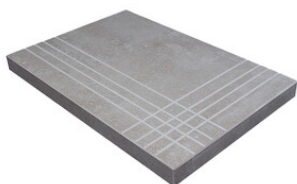

PELDAÑO ANGULO ROMO 60X60
| 60X60 / 24"x24"

PELDAÑO ANGULO ROMO 60X120
| 60X120 / 24"x48"

PELDAÑO GRADONE RECTO 30X60
| 30X60 / 12"x24"

PELDAÑO GRADONE RECTO 60X120
| 60X120 / 24"x48"

PELDAÑO GRADONE RECTO 60X60
| 60X60 / 24"x24"

PELDAÑO ANGULO GRADONE RECTO 30X60
| 30X60 / 12"x24"

PELDAÑO ANGULO GRADONE RECTO 60X120
| 60X120 / 24"x48"

PELDAÑO ANGULO GRADONE RECTO 60X60
| 60X60 / 24"x24"

Galerie