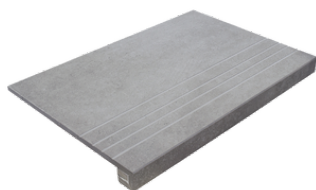

PELDAÑO GRADONE RECTO 60X120
| 60X120 / 24"x48"