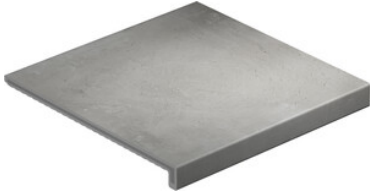

Nez De Marche

Extruido_recto

PELDAÑO EXTRUIDO RECTO 33.3X33.3
| 33,3x33,3 / 13"x13"