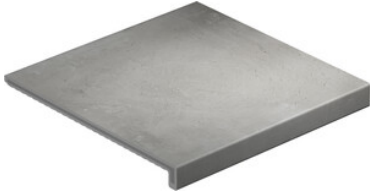

**33,3x33,3 / 13"x13"**

**PERLA MATE 33,3x33,3 ANTISLIP**  
G.56 | MAT | Terre Neutre

**BEIGE MATE 33,3x33,3 ANTISLIP**  
G.56 | MAT | Terre Neutre

**COTTO MATE 33,3x33,3 ANTISLIP**  
G.56 | MAT | Terre Neutre

**PELDAÑO EXTRUÍDO RECTO BEIGE**  
SP2046 | MAT | Terre Neutre

**PELDAÑO EXTRUÍDO RECTO COTTO**  
SP2046 | MAT | Terre Neutre

**PELDAÑO EXTRUÍDO RECTO PERLA**  
SP2046 | MAT | Terre Neutre

---

**Nez De Marche**

---

Extruido\_recto

---

**PELDAÑO EXTRUIDO RECTO 33.3X33.3**  
| 33,3x33,3 / 13"x13"

Galerie