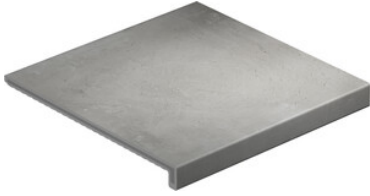

33,3x33,3 SI / 13"x13"

PERLA MATE 33,3x33,3 ANTISLIP
. | MAT | Terre Neutre

BEIGE MATE 33,3x33,3 ANTISLIP
. | MAT | Terre Neutre

COTTO MATE 33,3x33,3 ANTISLIP
. | MAT | Terre Neutre

33,3x33,3 / 13"x13"

PELDAÑO EXTRUÍDO RECTO BEIGE
SP2046 | MAT | Terre Neutre

PELDAÑO EXTRUÍDO RECTO COTTO
SP2046 | MAT | Terre Neutre

PELDAÑO EXTRUÍDO RECTO PERLA
SP2046 | MAT | Terre Neutre

Nez De Marche

Extruido_recto

PELDAÑO EXTRUIDO RECTO 33.3X33.3
| 33,3x33,3 / 13"x13"

Galerie