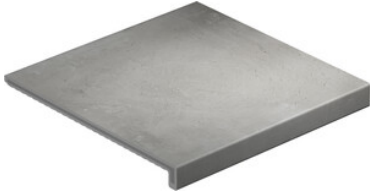

**33,3x33,3 SI / 13"x13"**

---

**PERLA MATE 33,3x33,3 ANTISLIP**  
. | MAT | Terre Neutre

**BEIGE MATE 33,3x33,3 ANTISLIP**  
. | MAT | Terre Neutre

**COTTO MATE 33,3x33,3 ANTISLIP**  
. | MAT | Terre Neutre

**33,3x33,3 / 13"x13"**

---

**PELDAÑO EXTRUÍDO RECTO BEIGE**  
SP2046 | MAT | Terre Neutre

**PELDAÑO EXTRUÍDO RECTO COTTO**  
SP2046 | MAT | Terre Neutre

**PELDAÑO EXTRUÍDO RECTO PERLA**  
SP2046 | MAT | Terre Neutre

---

**Nez De Marche**

---

Extruido\_recto

---

**PELDAÑO EXTRUIDO RECTO 33.3X33.3**  
| 33,3x33,3 / 13"x13"

Galerie