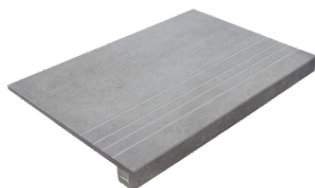

PELDAÑO ANGULO GRADONE RECTO 60X120
| 60X120 / 24"x48"