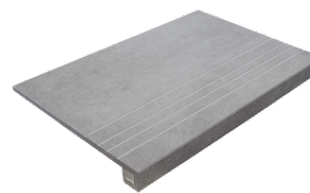

PELDAÑO GRADONE RECTO 60X60
| 60X60 / 24"x24"