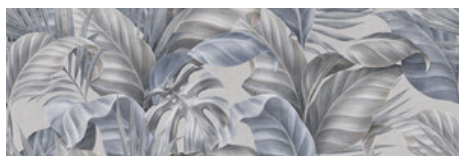

COBALT MATE 40x120 XS RC
G.180 | MAT | Pâte blanche
Rectifié.

IVORY MATE 40x120 XS RC
G.180 | MAT | Pâte blanche
Rectifié.

SAND MATE 40x120 XS RC
G.180 | MAT | Pâte blanche
Rectifié.

TERRACOTTA MATE 40x120 XS RC
G.180 | MAT | Pâte blanche
Rectifié.

SAGE MATE 40x120 XS RC
G.180 | MAT | Pâte blanche
Rectifié.

AXEL WHITE MATE 40x120 XS RC
G.181 | MAT | Pâte blanche
Rectifié.

**AXEL PEARL MATE 40x120 XS RC**G.181 | MAT | Pâte blanche
Rectifié.**AXEL IVORY MATE 40x120 XS RC**G.181 | MAT | Pâte blanche
Rectifié.**FLOW PEARL MATE 40x120 XS RC**G.181 | MAT | Pâte blanche
Rectifié.**FLOW ANTHRACITE MATE 40x120 XS RC**G.181 | MAT | Pâte blanche
Rectifié.**FLOW IVORY MATE 40x120 XS RC**G.181 | MAT | Pâte blanche
Rectifié.**PALMER WARM MATE 40x120 XS RC**G.181 | MAT | Pâte blanche
Rectifié.**PALMER COLD MATE 40x120 XS RC**G.181 | MAT | Pâte blanche
Rectifié.**HERA SAGE MATE 40x120 XS RC**G.181 | MAT | Pâte blanche
Rectifié.**PENTA WARM MATE 40x120 XS RC**G.181 | MAT | Pâte blanche
Rectifié.**PENTA COLD MATE 40x120 XS RC**G.181 | MAT | Pâte blanche
Rectifié.