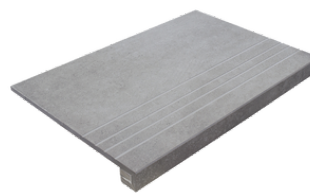

PELDAÑO GRADONE RECTO 60X120
| 60X120 / 24"x48"