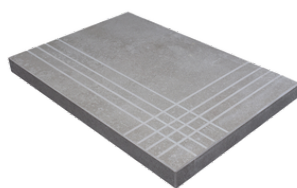

PELDAÑO ANGULO ROMO 60X120
| 60X120 / 24"x48"

PELDAÑO GRADONE RECTO 60X120
| 60X120 / 24"x48"

PELDAÑO GRADONE RECTO 60X60
| 60X60 / 24"x24"

PELDAÑO ANGULO GRADONE RECTO 60X120
| 60X120 / 24"x48"

PELDAÑO ANGULO GRADONE RECTO 60X60
| 60X60 / 24"x24"