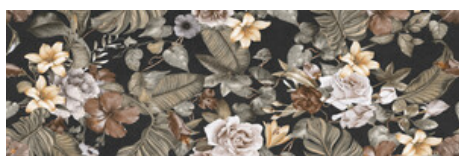

COBALT MATE 40x120 XS RC
G.180 | MAT | Pâte blanche
Rectifié.

IVORY MATE 40x120 XS RC
G.180 | MAT | Pâte blanche
Rectifié.

SAND MATE 40x120 XS RC
G.180 | MAT | Pâte blanche
Rectifié.

TERRACOTTA MATE 40x120 XS RC
G.180 | MAT | Pâte blanche
Rectifié.

SAGE MATE 40x120 XS RC
G.180 | MAT | Pâte blanche
Rectifié.

AXEL WHITE MATE 40x120 XS RC
G.181 | MAT | Pâte blanche
Rectifié.

**AXEL PEARL MATE 40x120 XS RC**G.181 | MAT | Pâte blanche
Rectifié.**AXEL IVORY MATE 40x120 XS RC**G.181 | MAT | Pâte blanche
Rectifié.**FLOW PEARL MATE 40x120 XS RC**G.181 | MAT | Pâte blanche
Rectifié.**FLOW ANTHRACITE MATE 40x120 XS RC**G.181 | MAT | Pâte blanche
Rectifié.**FLOW IVORY MATE 40x120 XS RC**G.181 | MAT | Pâte blanche
Rectifié.**PALMER WARM MATE 40x120 XS RC**G.181 | MAT | Pâte blanche
Rectifié.**PALMER COLD MATE 40x120 XS RC**G.181 | MAT | Pâte blanche
Rectifié.**HERA SAGE MATE 40x120 XS RC**G.181 | MAT | Pâte blanche
Rectifié.**PENTA WARM MATE 40x120 XS RC**G.181 | MAT | Pâte blanche
Rectifié.**PENTA COLD MATE 40x120 XS RC**G.181 | MAT | Pâte blanche
Rectifié.