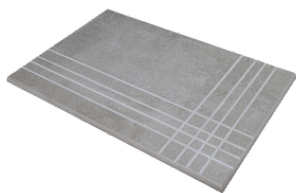

SAGE MATE 40x120 XS RC
G.180 | MAT | Pâte blanche
Rectifié.

AXEL WHITE MATE 40x120 XS RC
G.181 | MAT | Pâte blanche
Rectifié.

**AXEL PEARL MATE 40x120 XS RC**G.181 | MAT | Pâte blanche
Rectifié.**AXEL IVORY MATE 40x120 XS RC**G.181 | MAT | Pâte blanche
Rectifié.**FLOW PEARL MATE 40x120 XS RC**G.181 | MAT | Pâte blanche
Rectifié.**FLOW ANTHRACITE MATE 40x120 XS RC**G.181 | MAT | Pâte blanche
Rectifié.**FLOW IVORY MATE 40x120 XS RC**G.181 | MAT | Pâte blanche
Rectifié.**PALMER WARM MATE 40x120 XS RC**G.181 | MAT | Pâte blanche
Rectifié.**PALMER COLD MATE 40x120 XS RC**G.181 | MAT | Pâte blanche
Rectifié.**HERA SAGE MATE 40x120 XS RC**G.181 | MAT | Pâte blanche
Rectifié.**PENTA WARM MATE 40x120 XS RC**G.181 | MAT | Pâte blanche
Rectifié.**PENTA COLD MATE 40x120 XS RC**G.181 | MAT | Pâte blanche
Rectifié.

Nez De Marche

Grès Cérame

RODAPIÉ 10X60
| 60X120 / 24"x48"

RODAPIÉ 7,5X60
| 60X60 / 24"x24"

PELDAÑO ROMO 60X120
| 60X120 / 24"x48"

PELDAÑO ROMO 60X60
| 60X60 / 24"x24"

PELDAÑO ANGULO ROMO 60X60
| 60X60 / 24"x24"

PELDAÑO ANGULO ROMO 60X120
| 60X120 / 24"x48"

PELDAÑO GRADONE RECTO 60X120
| 60X120 / 24"x48"

PELDAÑO GRADONE RECTO 60X60
| 60X60 / 24"x24"

PELDAÑO ANGULO GRADONE RECTO 60X120
| 60X120 / 24"x48"

PELDAÑO ANGULO GRADONE RECTO 60X60
| 60X60 / 24"x24"