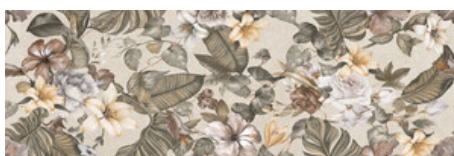

COBALT MATE 40x120 XS RC
G.180 | MAT | Pâte blanche
Rectifié.

IVORY MATE 40x120 XS RC
G.180 | MAT | Pâte blanche
Rectifié.

SAND MATE 40x120 XS RC
G.180 | MAT | Pâte blanche
Rectifié.

TERRACOTTA MATE 40x120 XS RC
G.180 | MAT | Pâte blanche
Rectifié.

SAGE MATE 40x120 XS RC
G.180 | MAT | Pâte blanche
Rectifié.

AXEL WHITE MATE 40x120 XS RC
G.181 | MAT | Pâte blanche
Rectifié.

**AXEL PEARL MATE 40x120 XS RC**G.181 | MAT | Pâte blanche
Rectifié.**AXEL IVORY MATE 40x120 XS RC**G.181 | MAT | Pâte blanche
Rectifié.**FLOW PEARL MATE 40x120 XS RC**G.181 | MAT | Pâte blanche
Rectifié.**FLOW ANTHRACITE MATE 40x120 XS RC**G.181 | MAT | Pâte blanche
Rectifié.**FLOW IVORY MATE 40x120 XS RC**G.181 | MAT | Pâte blanche
Rectifié.**PALMER WARM MATE 40x120 XS RC**G.181 | MAT | Pâte blanche
Rectifié.**PALMER COLD MATE 40x120 XS RC**G.181 | MAT | Pâte blanche
Rectifié.**HERA SAGE MATE 40x120 XS RC**G.181 | MAT | Pâte blanche
Rectifié.**PENTA WARM MATE 40x120 XS RC**G.181 | MAT | Pâte blanche
Rectifié.**PENTA COLD MATE 40x120 XS RC**G.181 | MAT | Pâte blanche
Rectifié.