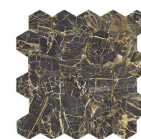

HEXAGON AMPLE BLUE PULIDO
32,5X22,5
SP2046 | Polis |

HEXAGON AMPLE WHITE PULIDO
32,5X22,5
SP2046 | Polis |

30x30 / 12"x12"

BLUE MOSAICO PULIDO GRANILLA
30X30
SP2037 | Polissage de premiãre qualitã© |

WHITE MOSAICO PULIDO GRANILLA
30X30
SP2037 | Polissage de premiãre qualitã© |

MOSAICO BLACK PULIDO 30X30
SP2037 | Polis |

26x27 / 11"x11"

HEXAGON BLUE PULIDO 26X27
SP2051 | Polis |

HEXAGON WHITE PULIDO 26X27
SP2051 | Polis |

BLACK HEXAGON PULIDO 26X27
SP2051 | Polis |

Nez De Marche

Grès Cérame