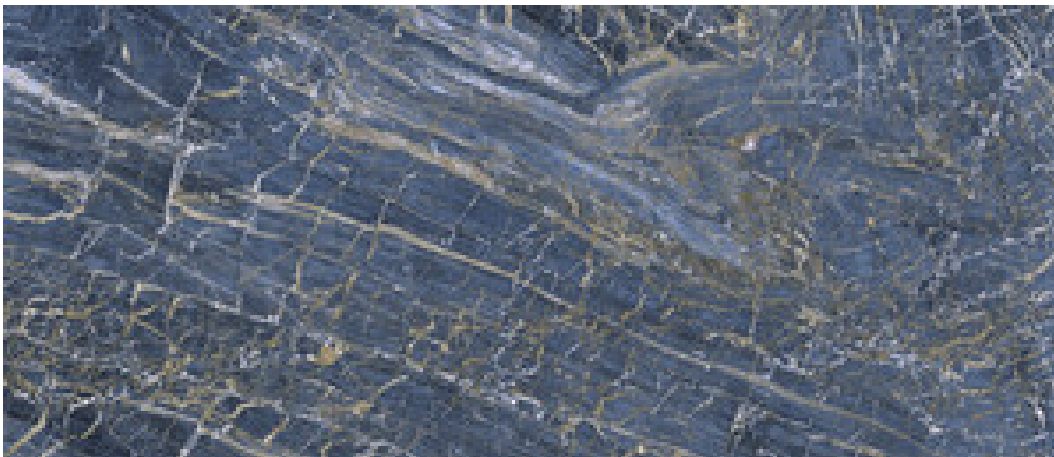

Série **Golden**

120x280 RC / 48"x111"

120x260 RC / 48"x103"

120x120 RC / 48"x48"

60x120 RC / 24"x48"

120x280 Rc / 48"x111"

WHITE PULIDO 120X280 RC

. | Polis |
Rectifié.

BLUE PULIDO 120X280 RC

. | Polis |
Rectifié.

120x260 Rc / 48"x103"

BLUE PULIDO 120X260 RC

. | Polis |
Rectifié.

WHITE PULIDO 120X260 RC

. | Polis |
Rectifié.

120x120 Rc / 48"x48"