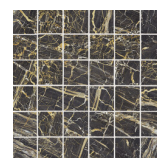

HEXAGON AMPLE BLUE PULIDO
32,5X22,5
SP2046 | Polis |

HEXAGON AMPLE WHITE PULIDO
32,5X22,5
SP2046 | Polis |

30x30 / 12"x12"

BLUE MOSAICO PULIDO GRANILLA
30X30
SP2037 | Polissage de premiãre qualitã© |

WHITE MOSAICO PULIDO GRANILLA
30X30
SP2037 | Polissage de premiãre qualitã© |

MOSAICO BLACK PULIDO 30X30
SP2037 | Polis |

26x27 / 11"x11"

HEXAGON BLUE PULIDO 26X27
SP2051 | Polis |

HEXAGON WHITE PULIDO 26X27
SP2051 | Polis |

BLACK HEXAGON PULIDO 26X27
SP2051 | Polis |

Nez De Marche

Grès Cérame