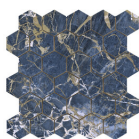

HEXAGON AMPLE BLUE PULIDO
32,5X22,5
SP2046 | Polis |

HEXAGON AMPLE WHITE PULIDO
32,5X22,5
SP2046 | Polis |

30x30 / 12"x12"

BLUE MOSAICO PULIDO GRANILLA
30X30
SP2037 | Polissage de premiãre qualitã© |

WHITE MOSAICO PULIDO GRANILLA
30X30
SP2037 | Polissage de premiãre qualitã© |

MOSAICO BLACK PULIDO 30X30
SP2037 | Polis |

26x27 / 11"x11"

HEXAGON BLUE PULIDO 26X27
SP2051 | Polis |

HEXAGON WHITE PULIDO 26X27
SP2051 | Polis |

BLACK HEXAGON PULIDO 26X27
SP2051 | Polis |

Nez De Marche

Grès Cérame