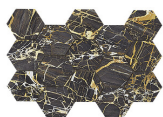

BLACK PULIDO 120x120 RC

G.157 | Polissage de premi re qualit  | Terre Neutre Rectifi .

WHITE PULIDO 120x120 RC

G.157 | Polissage de premi re qualit  | Terre Neutre Rectifi .

BLUE PULIDO GRANILLA 120x120 RC

G.157 | Polissage de premi re qualit  | Terre Neutre Rectifi .

60x120 Rc / 24"x48"

BLACK PULIDO GRANILLA 60x120 RC

G.155 | Polissage de premi re qualit  | Terre Neutre Rectifi .

BLUE PULIDO GRANILLA 60x120 RC

G.155 | Polissage de premi re qualit  | Terre Neutre Rectifi .

WHITE PULIDO GRANILLA 60x120 RC

G.155 | Polissage de premi re qualit  | Terre Neutre Rectifi .

32,5x22,5 /

HEXAGON AMPLE BLACK PULIDO
32,5X22,5
SP2046 | Polis |

HEXAGON AMPLE BLUE PULIDO
32,5X22,5
SP2046 | Polis |

HEXAGON AMPLE WHITE PULIDO
32,5X22,5
SP2046 | Polis |

30x30 / 12"x12"

BLUE MOSAICO PULIDO GRANILLA
30X30
SP2037 | Polissage de premiãre qualitã© |

WHITE MOSAICO PULIDO GRANILLA
30X30
SP2037 | Polissage de premiãre qualitã© |