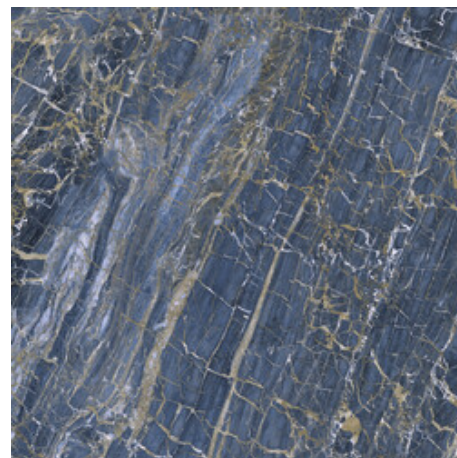

Série **Golden**

120x280 RC / 48"x111"

120x260 RC / 48"x103"

120x120 RC / 48"x48"

60x120 RC / 24"x48"

120x280 Rc / 48"x111"

WHITE PULIDO 120X280 RC

. | Polis |
Rectifié.

BLUE PULIDO 120X280 RC

. | Polis |
Rectifié.

120x260 Rc / 48"x103"

BLUE PULIDO 120X260 RC

. | Polis |
Rectifié.

WHITE PULIDO 120X260 RC

. | Polis |
Rectifié.

120x120 Rc / 48"x48"

BLACK PULIDO 120x120 RC

G.157 | Polissage de premi re qualit  | Terre Neutre Rectifi .

WHITE PULIDO 120x120 RC

G.157 | Polissage de premi re qualit  | Terre Neutre Rectifi .

BLUE PULIDO GRANILLA 120x120 RC