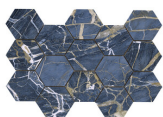

G.155 | Polissage de premi re qualit  | Terre Neutre Rectifi .

WHITE PULIDO GRANILLA 60x120 RC

G.155 | Polissage de premi re qualit  | Terre Neutre Rectifi .

32,5x22,5 /

HEXAGON AMPLE BLACK PULIDO
32,5X22,5
SP2046 | Polis |

HEXAGON AMPLE BLUE PULIDO
32,5X22,5
SP2046 | Polis |

HEXAGON AMPLE WHITE PULIDO
32,5X22,5
SP2046 | Polis |

30x30 / 12"x12"

BLUE MOSAICO PULIDO GRANILLA
30X30
SP2037 | Polissage de premiãre qualitã© |

WHITE MOSAICO PULIDO GRANILLA
30X30
SP2037 | Polissage de premiãre qualitã© |

MOSAICO BLACK PULIDO 30X30
SP2037 | Polis |

26x27 / 11"x11"

HEXAGON BLUE PULIDO 26X27
SP2051 | Polis |

HEXAGON WHITE PULIDO 26X27
SP2051 | Polis |

BLACK HEXAGON PULIDO 26X27
SP2051 | Polis |

Nez De Marche

Grès Cérame