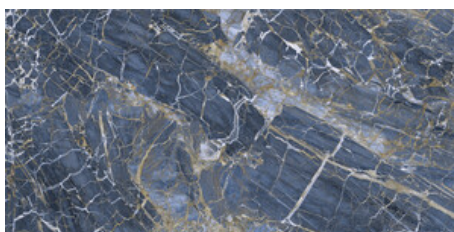

BLUE PULIDO GRANILLA 60x120 RC

G.155 | Polissage de premi re qualit  | Terre Neutre Rectifi .