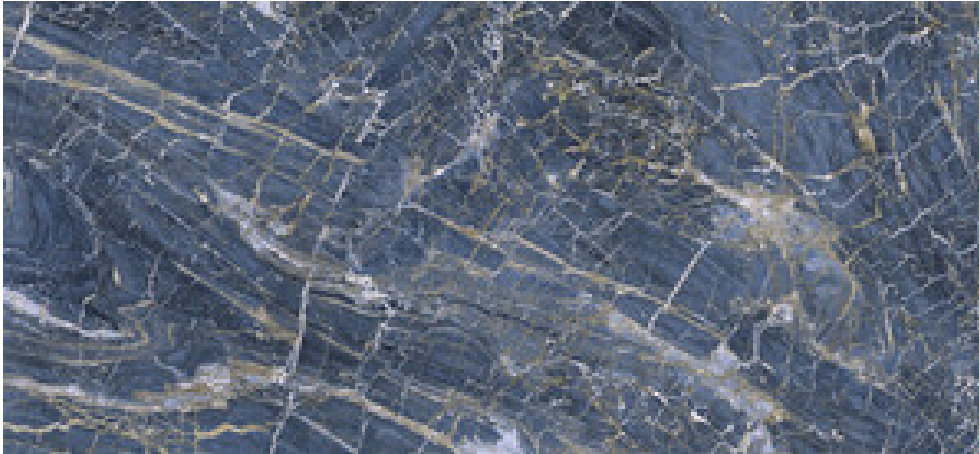

Série **Golden**

120x280 RC / 48"x111"

120x260 RC / 48"x103"

120x120 RC / 48"x48"

60x120 RC / 24"x48"

120x280 Rc / 48"x111"

WHITE PULIDO 120X280 RC

. | Polis |
Rectifié.

BLUE PULIDO 120X280 RC

. | Polis |
Rectifié.

120x260 Rc / 48"x103"

BLUE PULIDO 120X260 RC

. | Polis |
Rectifié.

WHITE PULIDO 120X260 RC

. | Polis |
Rectifié.

120x120 Rc / 48"x48"