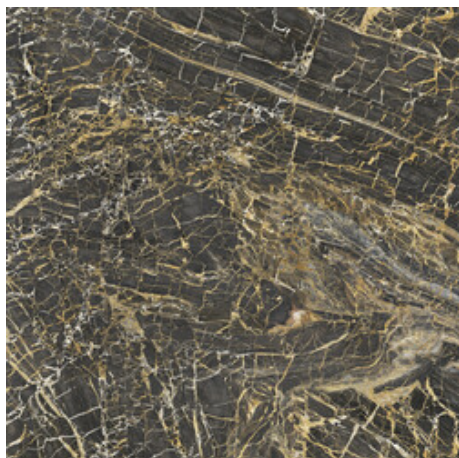

Série **Golden**

120x280 RC / 48"x111"

120x260 RC / 48"x103"

120x120 RC / 48"x48"

60x120 RC / 24"x48"

120x280 Rc / 48"x111"

WHITE PULIDO 120X280 RC

. | Polis |
Rectifié.

BLUE PULIDO 120X280 RC

. | Polis |
Rectifié.

120x260 Rc / 48"x103"

BLUE PULIDO 120X260 RC

. | Polis |
Rectifié.

WHITE PULIDO 120X260 RC

. | Polis |
Rectifié.

120x120 Rc / 48"x48"

BLACK PULIDO 120x120 RC

G.157 | Polissage de premi re qualit  | Terre Neutre Rectifi .

WHITE PULIDO 120x120 RC

G.157 | Polissage de premi re qualit  | Terre Neutre Rectifi .

BLUE PULIDO GRANILLA 120x120 RC