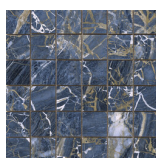

G.155 | Polissage de premi re qualit  | Terre Neutre Rectifi .

WHITE PULIDO GRANILLA 60x120 RC

G.155 | Polissage de premi re qualit  | Terre Neutre Rectifi .

32,5x22,5 /

HEXAGON AMPLE BLACK PULIDO
32,5X22,5
SP2046 | Polis |

HEXAGON AMPLE BLUE PULIDO
32,5X22,5
SP2046 | Polis |

HEXAGON AMPLE WHITE PULIDO
32,5X22,5
SP2046 | Polis |

30x30 / 12"x12"

BLUE MOSAICO PULIDO GRANILLA
30X30
SP2037 | Polissage de premiãre qualitã© |

WHITE MOSAICO PULIDO GRANILLA
30X30
SP2037 | Polissage de premiãre qualitã© |

MOSAICO BLACK PULIDO 30X30
SP2037 | Polis |

26x27 / 11"x11"

HEXAGON BLUE PULIDO 26X27
SP2051 | Polis |

HEXAGON WHITE PULIDO 26X27
SP2051 | Polis |

BLACK HEXAGON PULIDO 26X27
SP2051 | Polis |

Nez De Marche

Grès Cérame