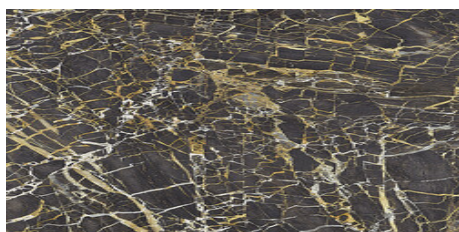

60x120 Rc / 24"x48"

BLACK PULIDO GRANILLA 60x120 RC

G.155 | Polissage de premi re qualit  | Terre Neutre Rectifi .