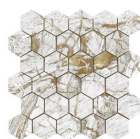

HEXAGON AMPLE BLUE PULIDO
32,5X22,5
SP2046 | Polis |

HEXAGON AMPLE WHITE PULIDO
32,5X22,5
SP2046 | Polis |

30x30 / 12"x12"

BLUE MOSAICO PULIDO GRANILLA
30X30
SP2037 | Polissage de premiãre qualitã© |

WHITE MOSAICO PULIDO GRANILLA
30X30
SP2037 | Polissage de premiãre qualitã© |

MOSAICO BLACK PULIDO 30X30
SP2037 | Polis |

26x27 / 11"x11"

HEXAGON BLUE PULIDO 26X27
SP2051 | Polis |

HEXAGON WHITE PULIDO 26X27
SP2051 | Polis |

BLACK HEXAGON PULIDO 26X27
SP2051 | Polis |

Nez De Marche

Grès Cérame