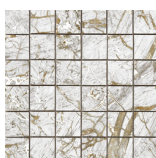

HEXAGON AMPLE BLUE PULIDO
32,5X22,5
SP2046 | Polis |

HEXAGON AMPLE WHITE PULIDO
32,5X22,5
SP2046 | Polis |

30x30 / 12"x12"

BLUE MOSAICO PULIDO GRANILLA
30X30
SP2037 | Polissage de premiãre qualitã© |

WHITE MOSAICO PULIDO GRANILLA
30X30
SP2037 | Polissage de premiãre qualitã© |

MOSAICO BLACK PULIDO 30X30
SP2037 | Polis |

26x27 / 11"x11"

HEXAGON BLUE PULIDO 26X27
SP2051 | Polis |

HEXAGON WHITE PULIDO 26X27
SP2051 | Polis |

BLACK HEXAGON PULIDO 26X27
SP2051 | Polis |

Nez De Marche

Grès Cérame