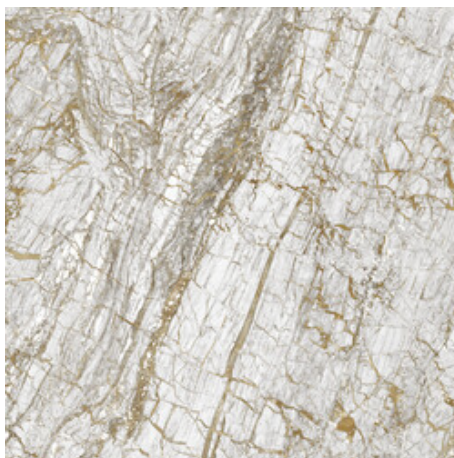

Série **Golden**

120x280 RC / 48"x111"

120x260 RC / 48"x103"

120x120 RC / 48"x48"

60x120 RC / 24"x48"

120x280 Rc / 48"x111"

WHITE PULIDO 120X280 RC

. | Polis |
Rectifié.

BLUE PULIDO 120X280 RC

. | Polis |
Rectifié.

120x260 Rc / 48"x103"

BLUE PULIDO 120X260 RC

. | Polis |
Rectifié.

WHITE PULIDO 120X260 RC

. | Polis |
Rectifié.

120x120 Rc / 48"x48"

BLACK PULIDO 120x120 RC

G.157 | Polissage de premi re qualit  | Terre Neutre Rectifi .

WHITE PULIDO 120x120 RC

G.157 | Polissage de premi re qualit  | Terre Neutre Rectifi .

BLUE PULIDO GRANILLA 120x120 RC