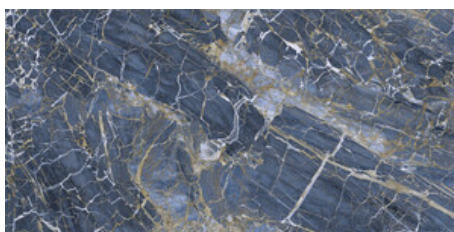

Série Golden

120x260 RC / 48"x103"

120x120 RC / 48"x48"

60x120 RC / 24"x48"

60x60 RC / 24"x24"

120x260 Rc / 48"x103"

BLUE PULIDO 120X260 RC
G.199 | Polis | Masse Coloré
Rectifié.

WHITE PULIDO 120X260 RC
G.199 | Polis | Masse Coloré
Rectifié.

120x120 Rc / 48"x48"

BLACK PULIDO 120x120 RC

G.157 | Polissage de premi re qualit  | Terre Neutre Rectifi .

WHITE PULIDO 120x120 RC

G.157 | Polissage de premi re qualit  | Terre Neutre Rectifi .

BLUE PULIDO GRANILLA 120x120 RC

G.157 | Polissage de premi re qualit  | Terre Neutre Rectifi .

60x120 Rc / 24"x48"

BLACK PULIDO GRANILLA 60x120 RC

G.155 | Polissage de premi re qualit  | Terre Neutre Rectifi .

BLUE PULIDO GRANILLA 60x120 RC