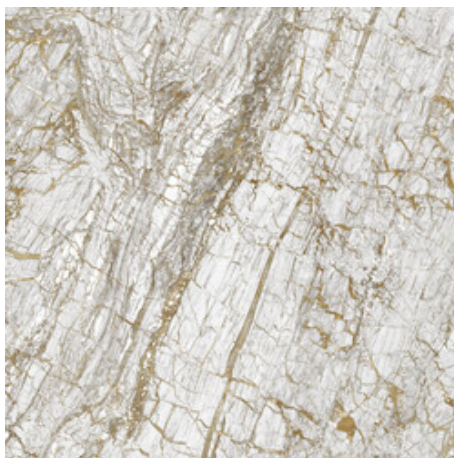

WHITE PULIDO 120x120 RC

G.157 | Polissage de premi re qualit  | Terre Neutre Rectifi .