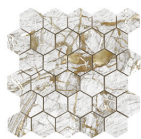

**HEXAGON AMPLE BLUE PULIDO**  
**32,5X22,5**  
SP2046 | Polis |

**HEXAGON AMPLE WHITE PULIDO**  
**32,5X22,5**  
SP2046 | Polis |

**30x30 / 12"x12"**

**BLUE MOSAICO PULIDO GRANILLA**  
**30X30**  
SP2037 | Polissage de premi re qualit  |

**WHITE MOSAICO PULIDO GRANILLA**  
**30X30**  
SP2037 | Polissage de premi re qualit  |

**MOSAICO BLACK PULIDO 30X30**  
SP2037 | Polis |

**26x27 / 11"x11"**

**HEXAGON BLUE PULIDO 26X27**  
SP2051 | Polis |

**HEXAGON WHITE PULIDO 26X27**  
SP2051 | Polis |

**BLACK HEXAGON PULIDO 26X27**  
SP2051 | Polis |

---

**Nez De Marche**

---

Grès Cérame

---

**RODAPIÉ 10X120 PULIDO**  
| 120X120 / 48"x48"