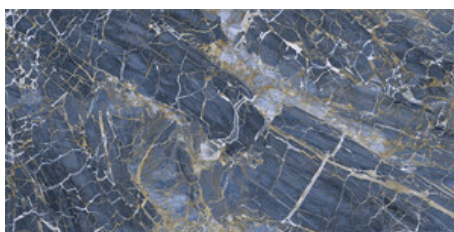

G.157 | Polissage de premi re qualit  | Terre Neutre Rectifi .

**BLUE PULIDO GRANILLA 120x120 RC**

G.157 | Polissage de premi re qualit  | Terre Neutre Rectifi .

**60x120 Rc / 24"x48"**

**BLACK PULIDO GRANILLA 60x120 RC**

G.155 | Polissage de premi re qualit  | Terre Neutre Rectifi .

**BLUE PULIDO GRANILLA 60x120 RC**

G.155 | Polissage de premi re qualit  | Terre Neutre Rectifi .

**WHITE PULIDO GRANILLA 60x120 RC**

G.155 | Polissage de premi re qualit  | Terre Neutre Rectifi .