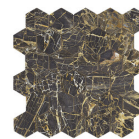

**HEXAGON AMPLE WHITE PULIDO**  
**32,5X22,5**  
SP2046 | Polis |

30x30 / 12"x12"

---

**BLUE MOSAICO PULIDO GRANILLA**  
**30X30**  
SP2037 | Polissage de premiãre qualitã© |

**WHITE MOSAICO PULIDO GRANILLA**  
**30X30**  
SP2037 | Polissage de premiãre qualitã© |

**MOSAICO BLACK PULIDO 30X30**  
SP2037 | Polis |

26x27 / 11"x11"

---

**HEXAGON BLUE PULIDO 26X27**  
SP2051 | Polis |

**HEXAGON WHITE PULIDO 26X27**  
SP2051 | Polis |

**BLACK HEXAGON PULIDO 26X27**  
SP2051 | Polis |