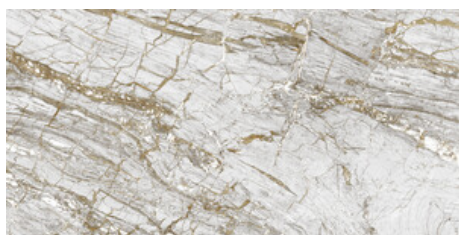

BLUE PULIDO GRANILLA 60x120 RC

G.155 | Polissage de premi re qualit  | Terre Neutre Rectifi .

WHITE PULIDO GRANILLA 60X120

RC

G.155 | Polissage de premi re qualit  | Terre Neutre Rectifi .

60x60 Rc / 24"x24"