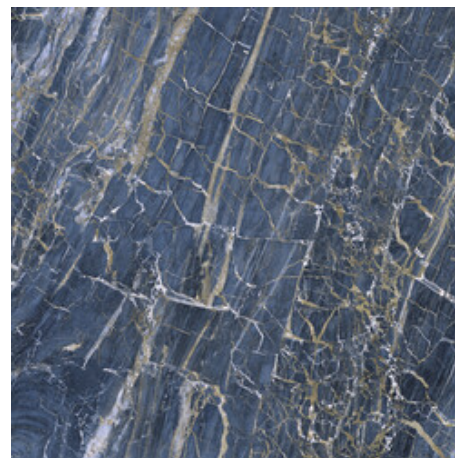

**BLUE PULIDO GRANILLA 120x120 RC**

G.157 | Polissage de premi re qualit  | Terre Neutre Rectifi .

**60x120 Rc / 24"x48"**

**BLACK PULIDO GRANILLA 60x120 RC**

G.155 | Polissage de premi re qualit  | Terre Neutre Rectifi .