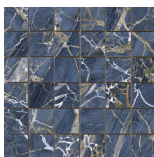

SP2046 | Polis |

HEXAGON AMPLE WHITE PULIDO

32,5X22,5

SP2046 | Polis |

30x30 / 12"x12"

**BLUE MOSAICO PULIDO GRANILLA
30X30**
SP2041 | Polissage de premi re qualit  |

**WHITE MOSAICO PULIDO GRANILLA
30X30**
SP2041 | Polissage de premi re qualit  |

MOSAICO BLACK PULIDO 30X30
SP2041 | Polis |

26x27 / 11"x11"

HEXAGON BLUE PULIDO 26X27
SP2051 | Polis |

HEXAGON WHITE PULIDO 26X27
SP2051 | Polis |

BLACK HEXAGON PULIDO 26X27
SP2051 | Polis |

Nez De Marche

Grès Cérame