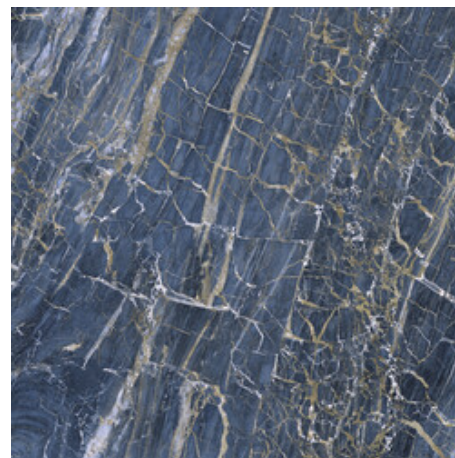

# Série Golden

120x260 RC / 48"x103"

120x120 RC / 48"x48"

60x120 RC / 24"x48"

60x60 RC / 24"x24"

**120x260 Rc / 48"x103"**

**BLUE PULIDO 120X260 RC**

G.199 | Polis | Masse Coloré  
Rectifié.

G.157 | Polissage de premi re qualit  | Terre Neutre Rectifi .

**BLUE PULIDO GRANILLA 120x120 RC**

G.157 | Polissage de premi re qualit  | Terre Neutre Rectifi .

**60x120 Rc / 24"x48"**

**BLACK PULIDO GRANILLA 60x120 RC**