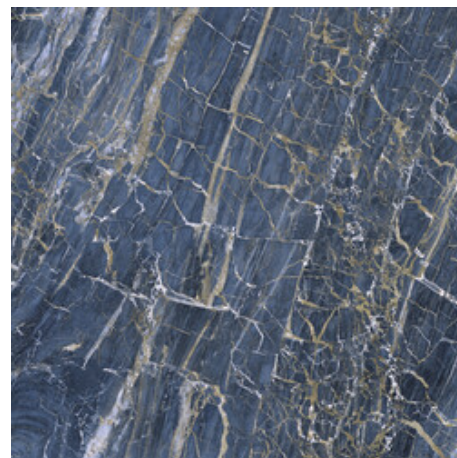

G.196 | Polis | Masse Coloré
Rectifié.

120x260 Rc / 48"x103"

BLUE PULIDO 120X260 RC
G.199 | Polis | Masse Coloré
Rectifié.

WHITE PULIDO 120X260 RC
G.199 | Polis | Masse Coloré
Rectifié.

120x120 Rc / 48"x48"

BLACK PULIDO 120x120 RC

G.157 | Polissage de premi re qualit  | Terre Neutre Rectifi .

WHITE PULIDO 120x120 RC

G.157 | Polissage de premi re qualit  | Terre Neutre Rectifi .

BLUE PULIDO GRANILLA 120x120 RC