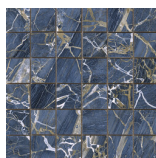

**BLACK PULIDO GRANILLA 60X60 RC**  
G.175 | Polissage de premi re qualit  | Terre Neutre Rectifi .

**32,5x22,5 /**

**HEXAGON AMPLE BLACK PULIDO**  
**32,5X22,5**  
SP2046 | Polis |

**HEXAGON AMPLE BLUE PULIDO**  
**32,5X22,5**  
SP2046 | Polis |

**HEXAGON AMPLE WHITE PULIDO**  
**32,5X22,5**  
SP2046 | Polis |

**30x30 / 12"x12"**

**BLUE MOSAICO PULIDO GRANILLA**  
**30X30**  
SP2037 | Polissage de premi re qualit  |

**WHITE MOSAICO PULIDO GRANILLA**  
**30X30**  
SP2037 | Polissage de premi re qualit  |

**MOSAICO BLACK PULIDO 30X30**  
SP2037 | Polis |

**26x27 / 11"x11"**

**HEXAGON BLUE PULIDO 26X27**  
SP2051 | Polis |

**HEXAGON WHITE PULIDO 26X27**  
SP2051 | Polis |

**BLACK HEXAGON PULIDO 26X27**  
SP2051 | Polis |