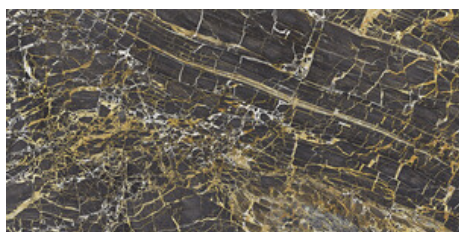

60x120 Rc / 24"x48"

BLACK PULIDO GRANILLA 60x120 RC

G.155 | Polissage de premi re qualit  | Terre Neutre Rectifi .