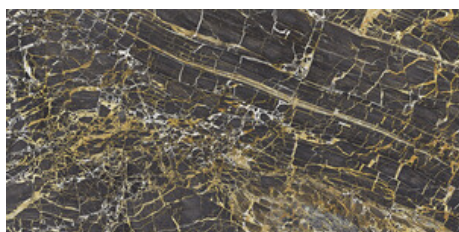

**BLUE PULIDO GRANILLA 120x120 RC**

G.157 | Polissage de premi re qualit  | Terre Neutre Rectifi .

**60x120 Rc / 24"x48"**

**BLACK PULIDO GRANILLA 60x120 RC**

G.155 | Polissage de premi re qualit  | Terre Neutre Rectifi .