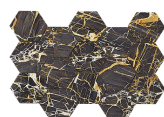

BLUE PULIDO GRANILLA 60x120 RC

G.155 | Polissage de premi re qualit  | Terre Neutre Rectifi .

WHITE PULIDO GRANILLA 60X120

RC

G.155 | Polissage de premi re qualit  | Terre Neutre Rectifi .

60x60 Rc / 24"x24"

BLACK PULIDO GRANILLA 60X60 RC

G.175 | Polissage de premi re qualit  | Terre Neutre Rectifi .

32,5x22,5 /

HEXAGON AMPLE BLACK PULIDO

32,5X22,5

SP2046 | Polis |

HEXAGON AMPLE BLUE PULIDO

32,5X22,5

SP2046 | Polis |

HEXAGON AMPLE WHITE PULIDO

32,5X22,5

SP2046 | Polis |

30x30 / 12"x12"

**BLUE MOSAICO PULIDO GRANILLA
30X30**
SP2041 | Polissage de premi re qualit  |

**WHITE MOSAICO PULIDO GRANILLA
30X30**
SP2041 | Polissage de premi re qualit  |