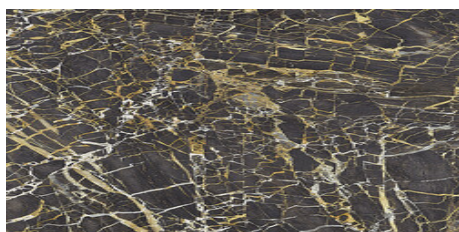

G.157 | Polissage de premi re qualit  | Terre Neutre Rectifi .

**WHITE PULIDO 120x120 RC**

G.157 | Polissage de premi re qualit  | Terre Neutre Rectifi .

**BLUE PULIDO GRANILLA 120x120 RC**

G.157 | Polissage de premi re qualit  | Terre Neutre Rectifi .

**60x120 Rc / 24"x48"**

**BLACK PULIDO GRANILLA 60x120 RC**

G.155 | Polissage de premi re qualit  | Terre Neutre Rectifi .

**BLUE PULIDO GRANILLA 60x120 RC**

G.155 | Polissage de premi re qualit  | Terre Neutre Rectifi .