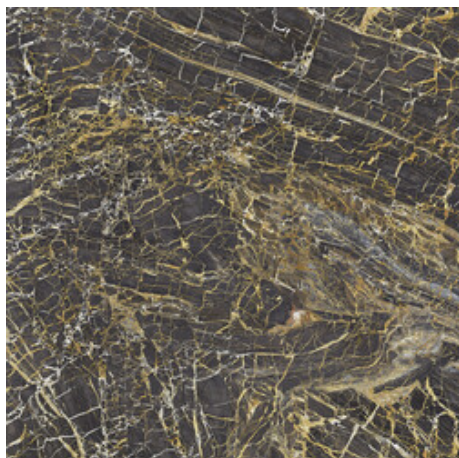

# Série Golden

120x260 RC / 48"x103"

120x120 RC / 48"x48"

60x120 RC / 24"x48"

60x60 RC / 24"x24"

**120x260 Rc / 48"x103"**

**BLUE PULIDO 120X260 RC**

G.199 | Polis | Masse Coloré  
Rectifié.

**WHITE PULIDO 120X260 RC**

G.199 | Polis | Masse Coloré  
Rectifié.

**120x120 Rc / 48"x48"**

**BLACK PULIDO 120x120 RC**

G.157 | Polissage de premi re qualit  | Terre Neutre Rectifi .

**WHITE PULIDO 120x120 RC**