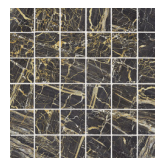

**BLACK PULIDO GRANILLA 60X60 RC**  
G.175 | Polissage de premi re qualit  | Terre Neutre Rectifi .

**32,5x22,5 /**

**HEXAGON AMPLE BLACK PULIDO**  
**32,5X22,5**  
SP2046 | Polis |

**HEXAGON AMPLE BLUE PULIDO**  
**32,5X22,5**  
SP2046 | Polis |

**HEXAGON AMPLE WHITE PULIDO**  
**32,5X22,5**  
SP2046 | Polis |

**30x30 / 12"x12"**

**BLUE MOSAICO PULIDO GRANILLA**  
**30X30**  
SP2037 | Polissage de premi re qualit  |

**WHITE MOSAICO PULIDO GRANILLA**  
**30X30**  
SP2037 | Polissage de premi re qualit  |

**MOSAICO BLACK PULIDO 30X30**  
SP2037 | Polis |

**26x27 / 11"x11"**

**HEXAGON BLUE PULIDO 26X27**  
SP2051 | Polis |

**HEXAGON WHITE PULIDO 26X27**  
SP2051 | Polis |

**BLACK HEXAGON PULIDO 26X27**  
SP2051 | Polis |