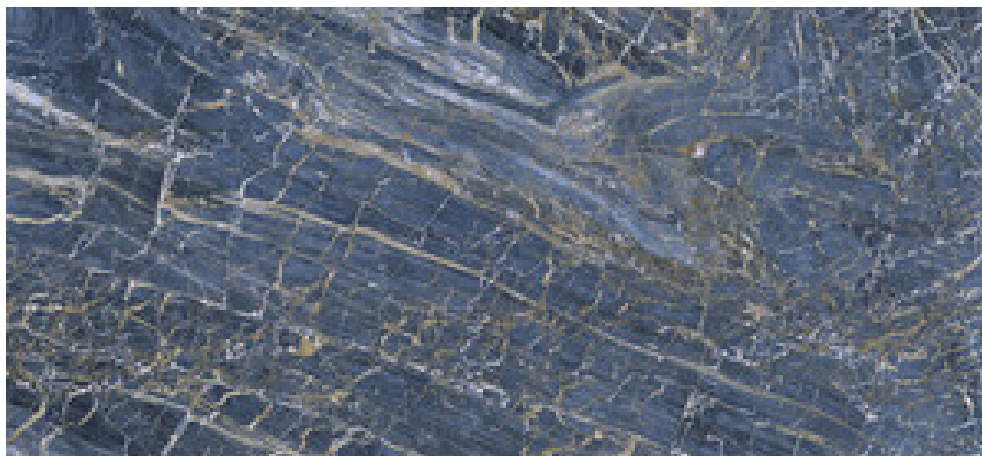

Série Golden

120x280 RC / 48"x111"

120x260 RC / 48"x103"

120x120 RC / 48"x48"

60x120 RC / 24"x48"

60x60 RC / 24"x24"

120x280 Rc / 48"x111"

BLACK PULIDO 120X280 RC

G.196 | Polis | Masse Coloré
Rectifié.

120x260 Rc / 48"x103"

BLUE PULIDO 120X260 RC
G.199 | Polis | Masse Coloré
Rectifié.

WHITE PULIDO 120X260 RC
G.199 | Polis | Masse Coloré
Rectifié.

120x120 Rc / 48"x48"