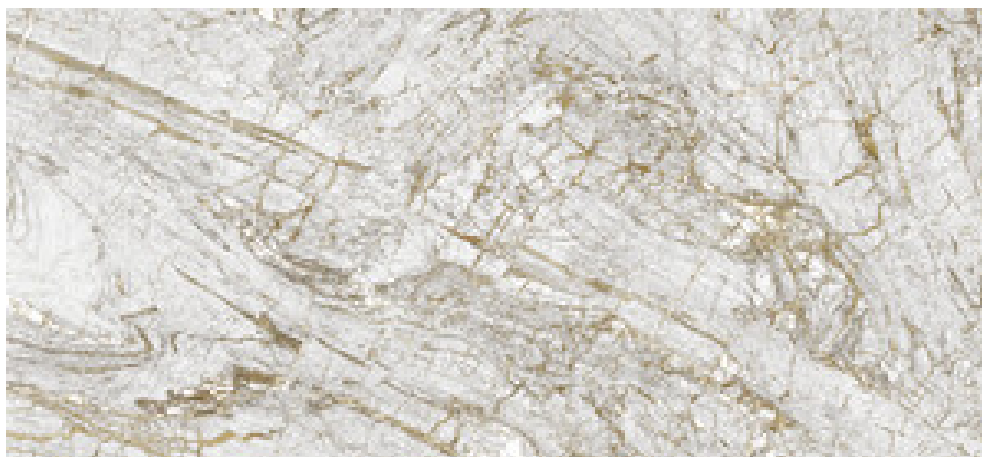

## Série **Golden**

120x280 RC / 48"x111"

120x260 RC / 48"x103"

120x120 RC / 48"x48"

60x120 RC / 24"x48"

60x60 RC / 24"x24"

**120x280 Rc / 48"x111"**

**BLACK PULIDO 120X280 RC**

G.196 | Polis | Masse Coloré  
Rectifié.

**120x260 Rc / 48"x103"**

**BLUE PULIDO 120X260 RC**  
G.199 | Polis | Masse Coloré  
Rectifié.

**WHITE PULIDO 120X260 RC**  
G.199 | Polis | Masse Coloré  
Rectifié.