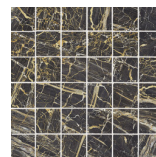

SP2046 | Polis |

HEXAGON AMPLE WHITE PULIDO

32,5X22,5

SP2046 | Polis |

30x30 / 12"x12"

**BLUE MOSAICO PULIDO GRANILLA
30X30**
SP2041 | Polissage de premi re qualit  |

**WHITE MOSAICO PULIDO GRANILLA
30X30**
SP2041 | Polissage de premi re qualit  |

MOSAICO BLACK PULIDO 30X30
SP2041 | Polis |

26x27 / 11"x11"

HEXAGON BLUE PULIDO 26X27
SP2051 | Polis |

HEXAGON WHITE PULIDO 26X27
SP2051 | Polis |

BLACK HEXAGON PULIDO 26X27
SP2051 | Polis |

Nez De Marche

Grès Cérame