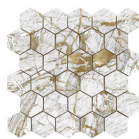

**HEXAGON AMPLE WHITE PULIDO**  
**32,5X22,5**  
SP2046 | Polis |

30x30 / 12"x12"

---

**BLUE MOSAICO PULIDO GRANILLA**  
**30X30**  
SP2037 | Polissage de premiãre qualitã© |

**WHITE MOSAICO PULIDO GRANILLA**  
**30X30**  
SP2037 | Polissage de premiãre qualitã© |

**MOSAICO BLACK PULIDO 30X30**  
SP2037 | Polis |

26x27 / 11"x11"

---

**HEXAGON BLUE PULIDO 26X27**  
SP2051 | Polis |

**HEXAGON WHITE PULIDO 26X27**  
SP2051 | Polis |

**BLACK HEXAGON PULIDO 26X27**  
SP2051 | Polis |