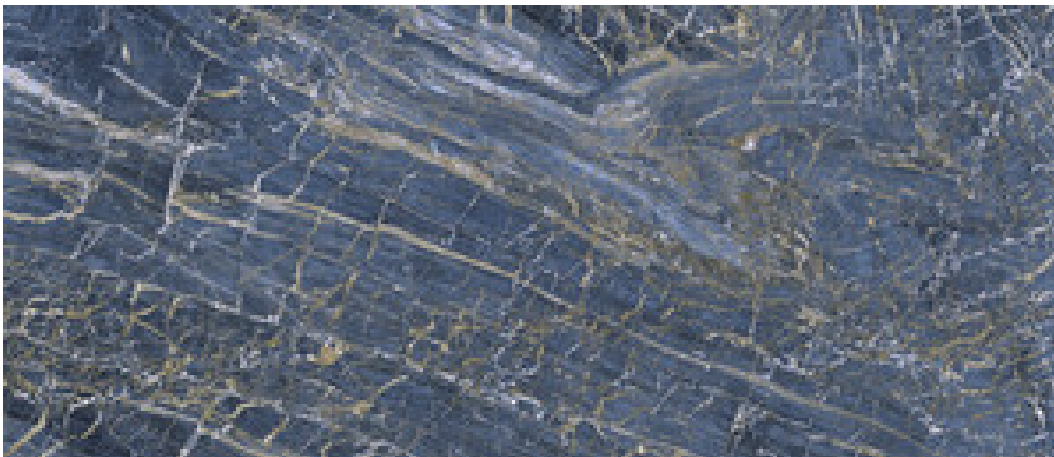

## Série **Golden**

120x280 RC / 48"x111"

120x260 RC / 48"x103"

120x120 RC / 48"x48"

60x120 RC / 24"x48"

**120x280 Rc / 48"x111"**

**WHITE PULIDO 120X280 RC**  
G.196 | Polis | Masse Coloré  
Rectifié.

**BLUE PULIDO 120X280 RC**  
G.196 | Polis | Masse Coloré  
Rectifié.