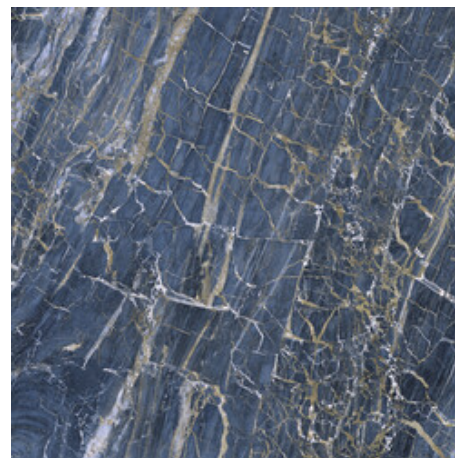

Série Golden

120x260 RC / 48"x103"

120x120 RC / 48"x48"

60x120 RC / 24"x48"

60x60 RC / 24"x24"

120x260 Rc / 48"x103"

BLUE PULIDO 120X260 RC
G.199 | Polis | Masse Coloré
Rectifié.

WHITE PULIDO 120X260 RC
G.199 | Polis | Masse Coloré
Rectifié.

120x120 Rc / 48"x48"

BLACK PULIDO 120x120 RC

G.157 | Polissage de premi re qualit  | Terre Neutre Rectifi .

WHITE PULIDO 120x120 RC

G.157 | Polissage de premi re qualit  | Terre Neutre Rectifi .

BLUE PULIDO GRANILLA 120x120 RC

G.157 | Polissage de premi re qualit  | Terre Neutre Rectifi .

60x120 Rc / 24"x48"

BLACK PULIDO GRANILLA 60x120 RC

G.155 | Polissage de premi re qualit  | Terre Neutre Rectifi .

BLUE PULIDO GRANILLA 60x120 RC