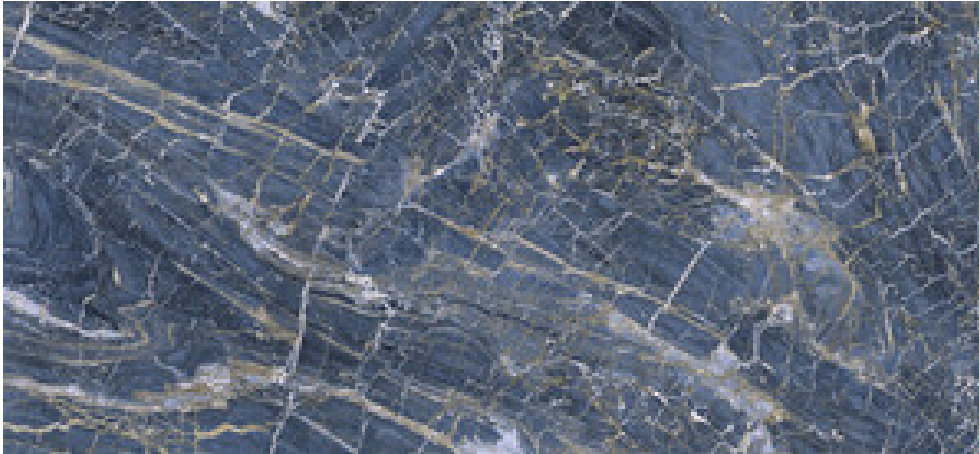

## Série **Golden**

120x280 RC / 48"x111"

120x260 RC / 48"x103"

120x120 RC / 48"x48"

60x120 RC / 24"x48"

**120x280 Rc / 48"x111"**

**WHITE PULIDO 120X280 RC**  
G.196 | Polis | Masse Coloré  
Rectifié.

**BLUE PULIDO 120X280 RC**  
G.196 | Polis | Masse Coloré  
Rectifié.

**120x260 Rc / 48"x103"**

**BLUE PULIDO 120X260 RC**  
G.199 | Polis | Masse Coloré  
Rectifié.

**WHITE PULIDO 120X260 RC**  
G.199 | Polis | Masse Coloré  
Rectifié.

**120x120 Rc / 48"x48"**

**BLACK PULIDO 120x120 RC**