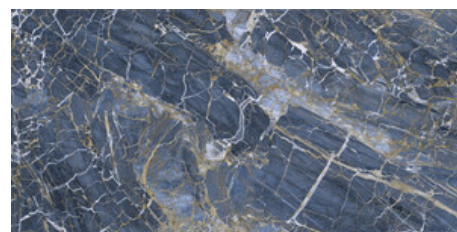

G.157 | Polissage de premi re qualit  | Terre Neutre Rectifi .

60x120 Rc / 24"x48"

BLACK PULIDO GRANILLA 60x120 RC

G.155 | Polissage de premi re qualit  | Terre Neutre Rectifi .

BLACK PULIDO 60x120 RC

G.155 | Polissage de premi re qualit  | Terre Neutre Rectifi .

BLUE PULIDO GRANILLA 60x120 RC

G.155 | Polissage de premi re qualit  | Terre Neutre Rectifi .

WHITE PULIDO GRANILLA 60X120

RC

G.155 | Polissage de premi re qualit  | Terre Neutre Rectifi .

60x60 Rc / 24"x24"