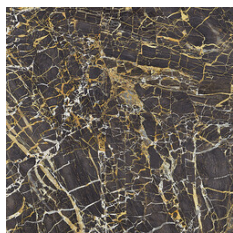

120x120 Rc / 48"x48"

BLACK PULIDO 120x120 RC

G.157 | Polissage de premi re qualit  | Terre Neutre Rectifi .

WHITE PULIDO 120x120 RC

G.157 | Polissage de premi re qualit  | Terre Neutre Rectifi .

BLUE PULIDO GRANILLA 120x120 RC

G.157 | Polissage de premi re qualit  | Terre Neutre Rectifi .

60x120 Rc / 24"x48"

BLACK PULIDO GRANILLA 60x120 RC

G.155 | Polissage de premi re qualit  | Terre Neutre Rectifi .

BLUE PULIDO GRANILLA 60x120 RC

G.155 | Polissage de premi re qualit  | Terre Neutre Rectifi .

WHITE PULIDO GRANILLA 60x120 RC

G.155 | Polissage de premi re qualit  | Terre Neutre Rectifi .

60x60 Rc / 24"x24"

BLACK PULIDO GRANILLA 60X60 RC
G.175 | Polissage de premi re qualit  | Terre Neutre Rectifi .

32,5x22,5 /

HEXAGON AMPLE BLACK PULIDO
32,5X22,5
SP2046 | Polis |

HEXAGON AMPLE BLUE PULIDO
32,5X22,5
SP2046 | Polis |

HEXAGON AMPLE WHITE PULIDO
32,5X22,5
SP2046 | Polis |

30x30 / 12"x12"

BLUE MOSAICO PULIDO GRANILLA
30X30
SP2037 | Polissage de premi re qualit  |