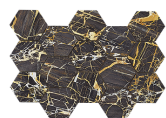

G.157 | Polissage de premi re qualit  | Terre Neutre Rectifi .

60x120 Rc / 24"x48"

BLACK PULIDO GRANILLA 60x120 RC

G.155 | Polissage de premi re qualit  | Terre Neutre Rectifi .

BLUE PULIDO GRANILLA 60x120 RC

G.155 | Polissage de premi re qualit  | Terre Neutre Rectifi .

WHITE PULIDO GRANILLA 60x120 RC

G.155 | Polissage de premi re qualit  | Terre Neutre Rectifi .

60x60 Rc / 24"x24"

BLACK PULIDO GRANILLA 60X60 RC
G.175 | Polissage de premi re qualit  | Terre Neutre Rectifi .

32,5x22,5 /

HEXAGON AMPLE BLACK PULIDO
32,5X22,5
SP2046 | Polis |

HEXAGON AMPLE BLUE PULIDO
32,5X22,5
SP2046 | Polis |

HEXAGON AMPLE WHITE PULIDO
32,5X22,5
SP2046 | Polis |

30x30 / 12"x12"

BLUE MOSAICO PULIDO GRANILLA
30X30
SP2037 | Polissage de premi re qualit  |

WHITE MOSAICO PULIDO GRANILLA
30X30
SP2037 | Polissage de premi re qualit  |

MOSAICO BLACK PULIDO 30X30
SP2037 | Polis |

26x27 / 11"x11"

HEXAGON BLUE PULIDO 26X27
SP2051 | Polis |

HEXAGON WHITE PULIDO 26X27
SP2051 | Polis |