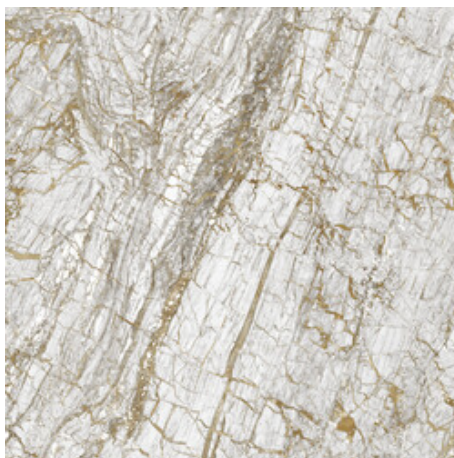

Série Golden

120x260 RC / 48"x103"

120x120 RC / 48"x48"

60x120 RC / 24"x48"

60x60 RC / 24"x24"

120x260 Rc / 48"x103"

BLUE PULIDO 120X260 RC
G.199 | Polis | Masse Coloré
Rectifié.

WHITE PULIDO 120X260 RC
G.199 | Polis | Masse Coloré
Rectifié.

120x120 Rc / 48"x48"

BLACK PULIDO 120x120 RC

G.157 | Polissage de premi re qualit  | Terre Neutre Rectifi .

WHITE PULIDO 120x120 RC

G.157 | Polissage de premi re qualit  | Terre Neutre Rectifi .

BLUE PULIDO GRANILLA 120x120 RC

G.157 | Polissage de premi re qualit  | Terre Neutre Rectifi .

60x120 Rc / 24"x48"

BLACK PULIDO GRANILLA 60x120 RC

G.155 | Polissage de premi re qualit  | Terre Neutre Rectifi .

BLUE PULIDO GRANILLA 60x120 RC

WHITE MOSAICO PULIDO GRANILLA
30X30
SP2037 | Polissage de premi re qualit  |

MOSAICO BLACK PULIDO 30X30
SP2037 | Polis |

26x27 / 11"x11"

HEXAGON BLUE PULIDO 26X27
SP2051 | Polis |

HEXAGON WHITE PULIDO 26X27
SP2051 | Polis |