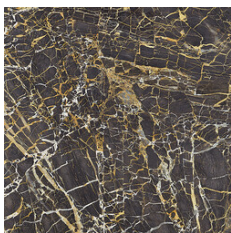

G.157 | Polissage de premi re qualit  | Terre Neutre Rectifi .

**BLUE PULIDO GRANILLA 120x120 RC**

G.157 | Polissage de premi re qualit  | Terre Neutre Rectifi .

**60x120 Rc / 24"x48"**

**BLACK PULIDO GRANILLA 60x120 RC**

G.155 | Polissage de premi re qualit  | Terre Neutre Rectifi .

**BLUE PULIDO GRANILLA 60x120 RC**

G.155 | Polissage de premi re qualit  | Terre Neutre Rectifi .

**WHITE PULIDO GRANILLA 60x120 RC**

G.155 | Polissage de premi re qualit  | Terre Neutre Rectifi .

**60x60 Rc / 24"x24"**

**BLACK PULIDO GRANILLA 60X60 RC**  
G.175 | Polissage de premi re qualit  | Terre Neutre Rectifi .

**32,5x22,5 /**

**HEXAGON AMPLE BLACK PULIDO**  
**32,5X22,5**  
SP2046 | Polis |

**HEXAGON AMPLE BLUE PULIDO**  
**32,5X22,5**  
SP2046 | Polis |

**HEXAGON AMPLE WHITE PULIDO**  
**32,5X22,5**  
SP2046 | Polis |

**30x30 / 12"x12"**

**BLUE MOSAICO PULIDO GRANILLA**  
**30X30**  
SP2037 | Polissage de premi re qualit  |