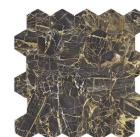

SP2046 | Polis |

HEXAGON AMPLE WHITE PULIDO

32,5X22,5

SP2046 | Polis |

30x30 / 12"x12"

**BLUE MOSAICO PULIDO GRANILLA
30X30**
SP2041 | Polissage de premi re qualit  |

**WHITE MOSAICO PULIDO GRANILLA
30X30**
SP2041 | Polissage de premi re qualit  |

MOSAICO BLACK PULIDO 30X30
SP2041 | Polis |

26x27 / 11"x11"

HEXAGON BLUE PULIDO 26X27
SP2051 | Polis |

HEXAGON WHITE PULIDO 26X27
SP2051 | Polis |

BLACK HEXAGON PULIDO 26X27
SP2051 | Polis |

Nez De Marche

Grès Cérame