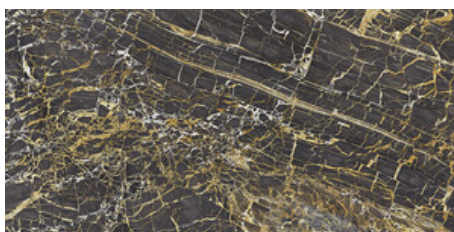

BLACK PULIDO 60x120 RC

G.155 | Polissage de premi re qualit  | Terre Neutre Rectifi .