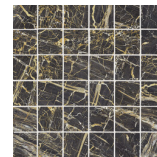

**HEXAGON AMPLE WHITE PULIDO**  
**32,5X22,5**  
SP2046 | Polis |

30x30 / 12"x12"

---

**BLUE MOSAICO PULIDO GRANILLA**  
**30X30**  
SP2037 | Polissage de premiãre qualitã© |

**WHITE MOSAICO PULIDO GRANILLA**  
**30X30**  
SP2037 | Polissage de premiãre qualitã© |

**MOSAICO BLACK PULIDO 30X30**  
SP2037 | Polis |

26x27 / 11"x11"

---

**HEXAGON BLUE PULIDO 26X27**  
SP2051 | Polis |

**HEXAGON WHITE PULIDO 26X27**  
SP2051 | Polis |

**BLACK HEXAGON PULIDO 26X27**  
SP2051 | Polis |