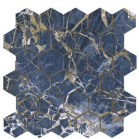

**HEXAGON AMPLE WHITE PULIDO**  
**32,5X22,5**  
SP2046 | Polis |

30x30 / 12"x12"

---

**BLUE MOSAICO PULIDO GRANILLA**  
**30X30**  
SP2037 | Polissage de premiãre qualitã© |

**WHITE MOSAICO PULIDO GRANILLA**  
**30X30**  
SP2037 | Polissage de premiãre qualitã© |

**MOSAICO BLACK PULIDO 30X30**  
SP2037 | Polis |

26x27 / 11"x11"

---

**HEXAGON BLUE PULIDO 26X27**  
SP2051 | Polis |

**HEXAGON WHITE PULIDO 26X27**  
SP2051 | Polis |

**BLACK HEXAGON PULIDO 26X27**  
SP2051 | Polis |