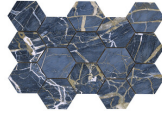

**WHITE PULIDO GRANILLA 60x120 RC**

G.155 | Polissage de premi re qualit  | Terre Neutre Rectifi .

32,5x22,5 /

---

**HEXAGON AMPLE BLACK PULIDO**  
**32,5X22,5**  
SP2046 | Polis |

**HEXAGON AMPLE BLUE PULIDO**  
**32,5X22,5**  
SP2046 | Polis |

**HEXAGON AMPLE WHITE PULIDO**  
**32,5X22,5**  
SP2046 | Polis |

30x30 / 12"x12"

---

**BLUE MOSAICO PULIDO GRANILLA**  
**30X30**  
SP2037 | Polissage de premiãre qualitã© |

**WHITE MOSAICO PULIDO GRANILLA**  
**30X30**  
SP2037 | Polissage de premiãre qualitã© |

**MOSAICO BLACK PULIDO 30X30**  
SP2037 | Polis |

26x27 / 11"x11"

---

**HEXAGON BLUE PULIDO 26X27**  
SP2051 | Polis |

**HEXAGON WHITE PULIDO 26X27**  
SP2051 | Polis |

**BLACK HEXAGON PULIDO 26X27**  
SP2051 | Polis |