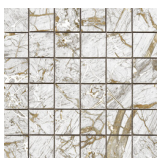

**BLACK PULIDO GRANILLA 60X60 RC**  
G.175 | Polissage de premi re qualit  | Terre Neutre Rectifi .

**32,5x22,5 /**

**HEXAGON AMPLE BLACK PULIDO**  
**32,5X22,5**  
SP2046 | Polis |

**HEXAGON AMPLE BLUE PULIDO**  
**32,5X22,5**  
SP2046 | Polis |

**HEXAGON AMPLE WHITE PULIDO**  
**32,5X22,5**  
SP2046 | Polis |

**30x30 / 12"x12"**

**BLUE MOSAICO PULIDO GRANILLA**  
**30X30**  
SP2037 | Polissage de premi re qualit  |

**WHITE MOSAICO PULIDO GRANILLA**  
**30X30**  
SP2037 | Polissage de premi re qualit  |

**MOSAICO BLACK PULIDO 30X30**  
SP2037 | Polis |

**26x27 / 11"x11"**

**HEXAGON BLUE PULIDO 26X27**  
SP2051 | Polis |

**HEXAGON WHITE PULIDO 26X27**  
SP2051 | Polis |

**BLACK HEXAGON PULIDO 26X27**  
SP2051 | Polis |