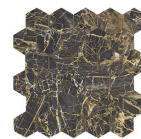

**HEXAGON AMPLE WHITE PULIDO**  
**32,5X22,5**  
SP2046 | Polis |

**30x30 / 12"x12"**

**BLUE MOSAICO PULIDO GRANILLA**  
**30X30**  
SP2037 | Polissage de premi re qualit  |

**WHITE MOSAICO PULIDO GRANILLA**  
**30X30**  
SP2037 | Polissage de premi re qualit  |

**MOSAICO BLACK PULIDO 30X30**  
SP2037 | Polis |

**26x27 / 11"x11"**

**HEXAGON BLUE PULIDO 26X27**  
SP2051 | Polis |

**HEXAGON WHITE PULIDO 26X27**  
SP2051 | Polis |

**BLACK HEXAGON PULIDO 26X27**  
SP2051 | Polis |