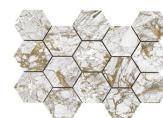

HEXAGON AMPLE WHITE PULIDO
32,5X22,5
SP2046 | Polis |