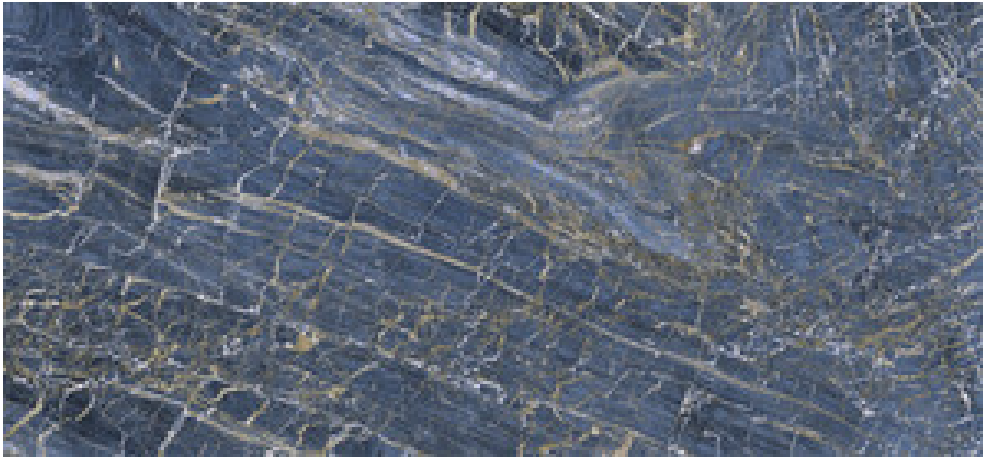

Série Golden

120x260 RC / 48"x103"

120x120 RC / 48"x48"

60x120 RC / 24"x48"

60x60 RC / 24"x24"

120x260 Rc / 48"x103"

BLUE PULIDO 120X260 RC
G.199 | Polis | Masse Coloré
Rectifié.

WHITE PULIDO 120X260 RC
G.199 | Polis | Masse Coloré
Rectifié.

120x120 Rc / 48"x48"

BLACK PULIDO 120x120 RC

G.157 | Polissage de premi re qualit  | Terre Neutre Rectifi .

WHITE PULIDO 120x120 RC

G.157 | Polissage de premi re qualit  | Terre Neutre Rectifi .

BLUE PULIDO GRANILLA 120x120 RC