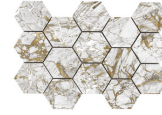

**WHITE PULIDO GRANILLA 60x120 RC**

G.155 | Polissage de premi re qualit  | Terre Neutre Rectifi .

32,5x22,5 /

---

**HEXAGON AMPLE BLACK PULIDO**  
**32,5X22,5**  
SP2046 | Polis |

**HEXAGON AMPLE BLUE PULIDO**  
**32,5X22,5**  
SP2046 | Polis |

**HEXAGON AMPLE WHITE PULIDO**  
**32,5X22,5**  
SP2046 | Polis |

30x30 / 12"x12"

---

**BLUE MOSAICO PULIDO GRANILLA**  
**30X30**  
SP2037 | Polissage de premiãre qualitã© |

**WHITE MOSAICO PULIDO GRANILLA**  
**30X30**  
SP2037 | Polissage de premiãre qualitã© |

**MOSAICO BLACK PULIDO 30X30**  
SP2037 | Polis |

26x27 / 11"x11"

---

**HEXAGON BLUE PULIDO 26X27**  
SP2051 | Polis |

**HEXAGON WHITE PULIDO 26X27**  
SP2051 | Polis |

**BLACK HEXAGON PULIDO 26X27**  
SP2051 | Polis |