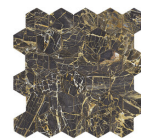

**HEXAGON AMPLE BLUE PULIDO**  
**32,5X22,5**  
SP2046 | Polis |

**HEXAGON AMPLE WHITE PULIDO**  
**32,5X22,5**  
SP2046 | Polis |

**30x30 / 12"x12"**

**BLUE MOSAICO PULIDO GRANILLA**  
**30X30**  
SP2037 | Polissage de premi re qualit  |

**WHITE MOSAICO PULIDO GRANILLA**  
**30X30**  
SP2037 | Polissage de premi re qualit  |

**MOSAICO BLACK PULIDO 30X30**  
SP2037 | Polis |

**26x27 / 11"x11"**

**HEXAGON BLUE PULIDO 26X27**  
SP2051 | Polis |

**HEXAGON WHITE PULIDO 26X27**  
SP2051 | Polis |

**BLACK HEXAGON PULIDO 26X27**  
SP2051 | Polis |

---

**Nez De Marche**

---

Grès Cérame

---

**RODAPIÉ 10X120 PULIDO**  
| 120X120 / 48"x48"