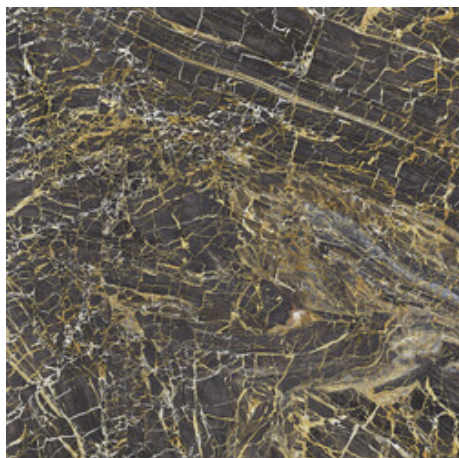

120x120 Rc / 48"x48"

BLACK PULIDO 120x120 RC

G.157 | Polissage de premi re qualit  | Terre Neutre Rectifi .