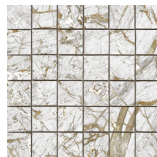

**WHITE PULIDO GRANILLA 60x120 RC**

G.155 | Polissage de premi re qualit  | Terre Neutre Rectifi .

32,5x22,5 /

---

**HEXAGON AMPLE BLACK PULIDO**  
**32,5X22,5**  
SP2046 | Polis |

**HEXAGON AMPLE BLUE PULIDO**  
**32,5X22,5**  
SP2046 | Polis |

**HEXAGON AMPLE WHITE PULIDO**  
**32,5X22,5**  
SP2046 | Polis |

30x30 / 12"x12"

---

**BLUE MOSAICO PULIDO GRANILLA**  
**30X30**  
SP2037 | Polissage de premiãre qualitã© |

**WHITE MOSAICO PULIDO GRANILLA**  
**30X30**  
SP2037 | Polissage de premiãre qualitã© |

**MOSAICO BLACK PULIDO 30X30**  
SP2037 | Polis |

26x27 / 11"x11"

---

**HEXAGON BLUE PULIDO 26X27**  
SP2051 | Polis |

**HEXAGON WHITE PULIDO 26X27**  
SP2051 | Polis |

**BLACK HEXAGON PULIDO 26X27**  
SP2051 | Polis |