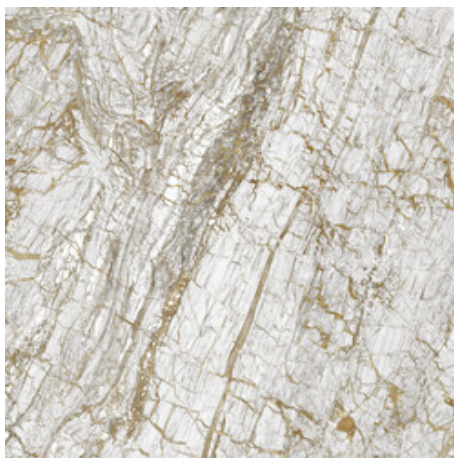

G.196 | Polis | Masse Coloré
Rectifié.

120x260 Rc / 48"x103"

BLUE PULIDO 120X260 RC
G.199 | Polis | Masse Coloré
Rectifié.

WHITE PULIDO 120X260 RC
G.199 | Polis | Masse Coloré
Rectifié.

120x120 Rc / 48"x48"

BLACK PULIDO 120x120 RC

G.157 | Polissage de premi re qualit  | Terre Neutre Rectifi .

WHITE PULIDO 120x120 RC

G.157 | Polissage de premi re qualit  | Terre Neutre Rectifi .

BLUE PULIDO GRANILLA 120x120 RC