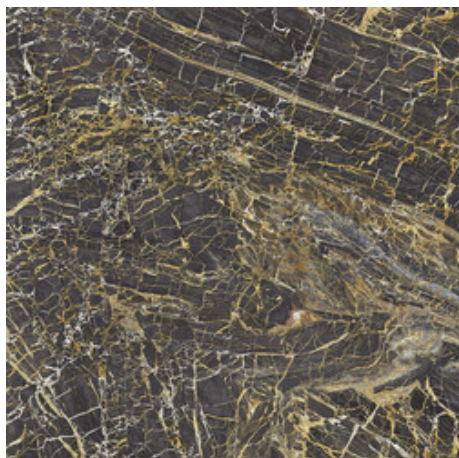

Série Golden

120x260 RC / 48"x103"

120x120 RC / 48"x48"

60x120 RC / 24"x48"

60x60 RC / 24"x24"

120x260 Rc / 48"x103"

BLUE PULIDO 120X260 RC
G.199 | Polis | Masse Coloré
Rectifié.

WHITE PULIDO 120X260 RC
G.199 | Polis | Masse Coloré
Rectifié.

120x120 Rc / 48"x48"

BLACK PULIDO 120x120 RC

G.157 | Polissage de premi re qualit  | Terre Neutre Rectifi .

WHITE PULIDO 120x120 RC

G.157 | Polissage de premi re qualit  | Terre Neutre Rectifi .

BLUE PULIDO GRANILLA 120x120 RC

G.157 | Polissage de premi re qualit  | Terre Neutre Rectifi .

60x120 Rc / 24"x48"

BLACK PULIDO GRANILLA 60x120 RC

G.155 | Polissage de premi re qualit  | Terre Neutre Rectifi .

BLUE PULIDO GRANILLA 60x120 RC