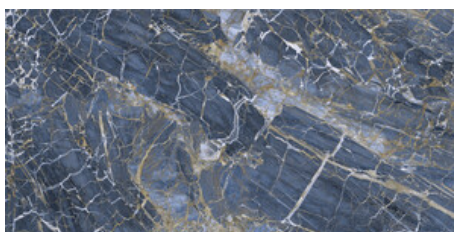

**BLUE PULIDO GRANILLA 120x120 RC**

G.157 | Polissage de premi re qualit  | Terre Neutre Rectifi .

**60x120 Rc / 24"x48"**

**BLACK PULIDO GRANILLA 60x120 RC**

G.155 | Polissage de premi re qualit  | Terre Neutre Rectifi .