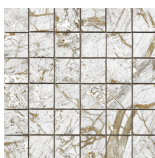

32,5x22,5 /

HEXAGON AMPLE BLACK PULIDO
32,5X22,5
SP2046 | Polis |

HEXAGON AMPLE BLUE PULIDO
32,5X22,5
SP2046 | Polis |

HEXAGON AMPLE WHITE PULIDO
32,5X22,5
SP2046 | Polis |

30x30 / 12"x12"

BLUE MOSAICO PULIDO GRANILLA
30X30
SP2037 | Polissage de premi re qualit  |

WHITE MOSAICO PULIDO GRANILLA
30X30
SP2037 | Polissage de premi re qualit  |

MOSAICO BLACK PULIDO 30X30
SP2037 | Polis |

26x27 / 11"x11"

HEXAGON BLUE PULIDO 26X27
SP2051 | Polis |

HEXAGON WHITE PULIDO 26X27
SP2051 | Polis |