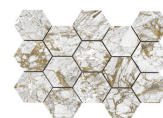

G.155 | Polissage de premi re qualit  | Terre Neutre Rectifi .

WHITE PULIDO GRANILLA 60x120 RC

G.155 | Polissage de premi re qualit  | Terre Neutre Rectifi .

60x60 Rc / 24"x24"

BLACK PULIDO GRANILLA 60X60 RC
G.175 | Polissage de premi re qualit  | Terre Neutre Rectifi .

32,5x22,5 /

HEXAGON AMPLE BLACK PULIDO
32,5X22,5
SP2046 | Polis |

HEXAGON AMPLE BLUE PULIDO
32,5X22,5
SP2046 | Polis |

HEXAGON AMPLE WHITE PULIDO
32,5X22,5
SP2046 | Polis |

30x30 / 12"x12"

BLUE MOSAICO PULIDO GRANILLA
30X30
SP2037 | Polissage de premi re qualit  |

WHITE MOSAICO PULIDO GRANILLA
30X30
SP2037 | Polissage de premi re qualit  |

MOSAICO BLACK PULIDO 30X30
SP2037 | Polis |

26x27 / 11"x11"

HEXAGON BLUE PULIDO 26X27
SP2051 | Polis |

HEXAGON WHITE PULIDO 26X27
SP2051 | Polis |