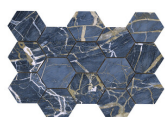

BLACK PULIDO GRANILLA 60X60 RC

G.175 | Polissage de premi re qualit  | Terre Neutre Rectifi .

32,5x22,5 /

HEXAGON AMPLE BLACK PULIDO

32,5X22,5

SP2046 | Polis |

HEXAGON AMPLE BLUE PULIDO

32,5X22,5

SP2046 | Polis |

HEXAGON AMPLE WHITE PULIDO

32,5X22,5

SP2046 | Polis |

30x30 / 12"x12"

**BLUE MOSAICO PULIDO GRANILLA
30X30**
SP2041 | Polissage de premi re qualit  |

**WHITE MOSAICO PULIDO GRANILLA
30X30**
SP2041 | Polissage de premi re qualit  |

MOSAICO BLACK PULIDO 30X30
SP2041 | Polis |

26x27 / 11"x11"

HEXAGON BLUE PULIDO 26X27
SP2051 | Polis |

HEXAGON WHITE PULIDO 26X27
SP2051 | Polis |

BLACK HEXAGON PULIDO 26X27
SP2051 | Polis |

Nez De Marche

Grès Cérame