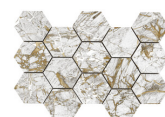

BLACK PULIDO GRANILLA 60X60 RC

G.175 | Polissage de premi re qualit  | Terre Neutre Rectifi .

32,5x22,5 /

HEXAGON AMPLE BLACK PULIDO

32,5X22,5

SP2046 | Polis |

HEXAGON AMPLE BLUE PULIDO

32,5X22,5

SP2046 | Polis |

HEXAGON AMPLE WHITE PULIDO

32,5X22,5

SP2046 | Polis |

30x30 / 12"x12"

**BLUE MOSAICO PULIDO GRANILLA
30X30**
SP2041 | Polissage de premi re qualit  |

**WHITE MOSAICO PULIDO GRANILLA
30X30**
SP2041 | Polissage de premi re qualit  |

MOSAICO BLACK PULIDO 30X30
SP2041 | Polis |

26x27 / 11"x11"

HEXAGON BLUE PULIDO 26X27
SP2051 | Polis |

HEXAGON WHITE PULIDO 26X27
SP2051 | Polis |

BLACK HEXAGON PULIDO 26X27
SP2051 | Polis |

Nez De Marche

Grès Cérame