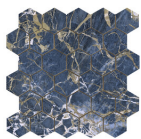

32,5x22,5 /

HEXAGON AMPLE BLACK PULIDO
32,5X22,5
SP2046 | Polis |

HEXAGON AMPLE BLUE PULIDO
32,5X22,5
SP2046 | Polis |

HEXAGON AMPLE WHITE PULIDO
32,5X22,5
SP2046 | Polis |

30x30 / 12"x12"

BLUE MOSAICO PULIDO GRANILLA
30X30
SP2037 | Polissage de premi re qualit  |

WHITE MOSAICO PULIDO GRANILLA
30X30
SP2037 | Polissage de premi re qualit  |

MOSAICO BLACK PULIDO 30X30
SP2037 | Polis |

26x27 / 11"x11"

HEXAGON BLUE PULIDO 26X27
SP2051 | Polis |

HEXAGON WHITE PULIDO 26X27
SP2051 | Polis |