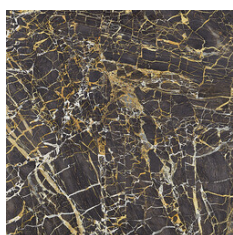

G.157 | Polissage de premi re qualit  | Terre Neutre Rectifi .

60x120 Rc / 24"x48"

BLACK PULIDO GRANILLA 60x120 RC

G.155 | Polissage de premi re qualit  | Terre Neutre Rectifi .

BLACK PULIDO 60x120 RC

G.155 | Polissage de premi re qualit  | Terre Neutre Rectifi .

BLUE PULIDO GRANILLA 60x120 RC

G.155 | Polissage de premi re qualit  | Terre Neutre Rectifi .

WHITE PULIDO GRANILLA 60X120

RC

G.155 | Polissage de premi re qualit  | Terre Neutre Rectifi .

60x60 Rc / 24"x24"

BLACK PULIDO GRANILLA 60X60 RC

G.175 | Polissage de premi re qualit  | Terre Neutre Rectifi .

32,5x22,5 /

HEXAGON AMPLE BLACK PULIDO

32,5X22,5

SP2046 | Polis |

HEXAGON AMPLE BLUE PULIDO

32,5X22,5

SP2046 | Polis |

HEXAGON AMPLE WHITE PULIDO

32,5X22,5

SP2046 | Polis |

30x30 / 12"x12"

**BLUE MOSAICO PULIDO GRANILLA
30X30**
SP2041 | Polissage de premi re qualit  |

**WHITE MOSAICO PULIDO GRANILLA
30X30**
SP2041 | Polissage de premi re qualit  |