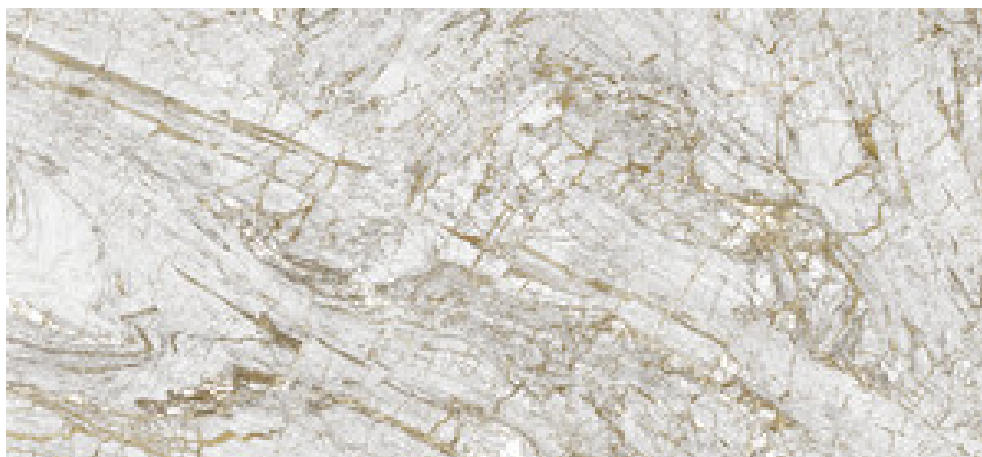

Série Golden

120x280 RC / 48"x111"

120x260 RC / 48"x103"

120x120 RC / 48"x48"

60x120 RC / 24"x48"

60x60 RC / 24"x24"

120x280 Rc / 48"x111"

BLACK PULIDO 120X280 RC

G.196 | Polis | Masse Coloré
Rectifié.

120x260 Rc / 48"x103"

BLUE PULIDO 120X260 RC
G.199 | Polis | Masse Coloré
Rectifié.

WHITE PULIDO 120X260 RC
G.199 | Polis | Masse Coloré
Rectifié.

120x120 Rc / 48"x48"