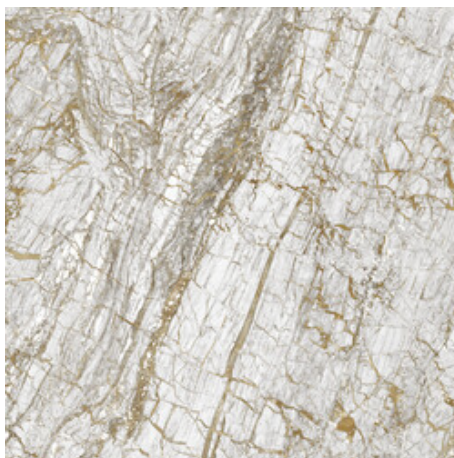

## Série **Golden**

120x280 RC / 48"x111"

120x260 RC / 48"x103"

120x120 RC / 48"x48"

60x120 RC / 24"x48"

**120x280 Rc / 48"x111"**

**WHITE PULIDO 120X280 RC**  
G.196 | Polis | Masse Coloré  
Rectifié.

**BLUE PULIDO 120X280 RC**  
G.196 | Polis | Masse Coloré  
Rectifié.

**120x260 Rc / 48"x103"**

**BLUE PULIDO 120X260 RC**  
G.199 | Polis | Masse Coloré  
Rectifié.

**WHITE PULIDO 120X260 RC**  
G.199 | Polis | Masse Coloré  
Rectifié.

**120x120 Rc / 48"x48"**

**BLACK PULIDO 120x120 RC**

G.157 | Polissage de premi re qualit  | Terre Neutre Rectifi .

**WHITE PULIDO 120x120 RC**

G.157 | Polissage de premi re qualit  | Terre Neutre Rectifi .

**BLUE PULIDO GRANILLA 120x120 RC**

G.157 | Polissage de premi re qualit  | Terre Neutre Rectifi .

**60x120 Rc / 24"x48"**

**BLACK PULIDO GRANILLA 60x120 RC**

G.155 | Polissage de premi re qualit  | Terre Neutre Rectifi .

**BLUE PULIDO GRANILLA 60x120 RC**

G.155 | Polissage de premi re qualit  | Terre Neutre Rectifi .