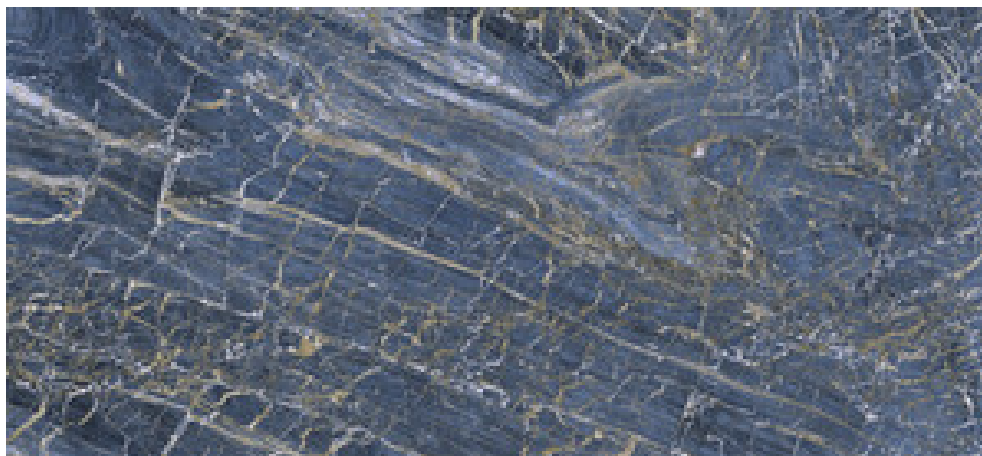

## Série **Golden**

120x280 RC / 48"x111"

120x260 RC / 48"x103"

120x120 RC / 48"x48"

60x120 RC / 24"x48"

60x60 RC / 24"x24"

**120x280 Rc / 48"x111"**

**BLACK PULIDO 120X280 RC**

G.196 | Polis | Masse Coloré  
Rectifié.

**120x260 Rc / 48"x103"**

**BLUE PULIDO 120X260 RC**  
G.199 | Polis | Masse Coloré  
Rectifié.

**WHITE PULIDO 120X260 RC**  
G.199 | Polis | Masse Coloré  
Rectifié.