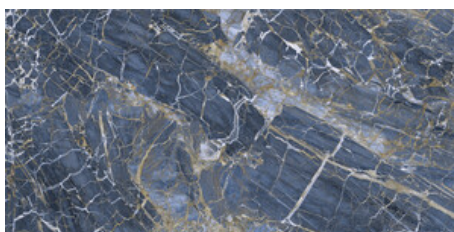

G.157 | Polissage de premi re qualit  | Terre Neutre Rectifi .

**WHITE PULIDO 120x120 RC**

G.157 | Polissage de premi re qualit  | Terre Neutre Rectifi .

**BLUE PULIDO GRANILLA 120x120 RC**

G.157 | Polissage de premi re qualit  | Terre Neutre Rectifi .

**60x120 Rc / 24"x48"**

**BLACK PULIDO GRANILLA 60x120 RC**

G.155 | Polissage de premi re qualit  | Terre Neutre Rectifi .

**BLUE PULIDO GRANILLA 60x120 RC**

G.155 | Polissage de premi re qualit  | Terre Neutre Rectifi .