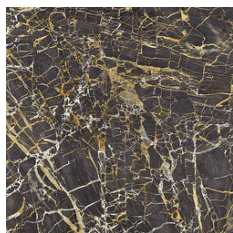

**BLUE PULIDO GRANILLA 120x120 RC**

G.157 | Polissage de premi re qualit  | Terre Neutre Rectifi .

**60x120 Rc / 24"x48"**

**BLACK PULIDO GRANILLA 60x120 RC**

G.155 | Polissage de premi re qualit  | Terre Neutre Rectifi .

**BLUE PULIDO GRANILLA 60x120 RC**

G.155 | Polissage de premi re qualit  | Terre Neutre Rectifi .

**WHITE PULIDO GRANILLA 60x120 RC**

G.155 | Polissage de premi re qualit  | Terre Neutre Rectifi .

**60x60 Rc / 24"x24"**