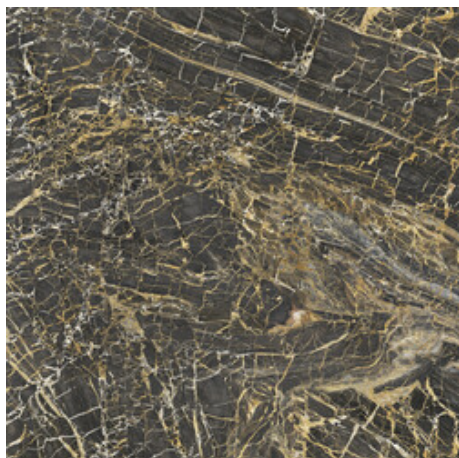

## Série **Golden**

120x280 RC / 48"x111"

120x260 RC / 48"x103"

120x120 RC / 48"x48"

60x120 RC / 24"x48"

**120x280 Rc / 48"x111"**

**WHITE PULIDO 120X280 RC**  
G.196 | Polis | Masse Coloré  
Rectifié.

**BLUE PULIDO 120X280 RC**  
G.196 | Polis | Masse Coloré  
Rectifié.

**120x260 Rc / 48"x103"**

**BLUE PULIDO 120X260 RC**  
G.199 | Polis | Masse Coloré  
Rectifié.

**WHITE PULIDO 120X260 RC**  
G.199 | Polis | Masse Coloré  
Rectifié.

**120x120 Rc / 48"x48"**

**BLACK PULIDO 120x120 RC**

G.157 | Polissage de premi re qualit  | Terre Neutre Rectifi .

**WHITE PULIDO 120x120 RC**

G.157 | Polissage de premi re qualit  | Terre Neutre Rectifi .

**BLUE PULIDO GRANILLA 120x120 RC**

G.157 | Polissage de premi re qualit  | Terre Neutre Rectifi .

**60x120 Rc / 24"x48"**

**BLACK PULIDO GRANILLA 60x120 RC**

G.155 | Polissage de premi re qualit  | Terre Neutre Rectifi .

**BLUE PULIDO GRANILLA 60x120 RC**

G.155 | Polissage de premi re qualit  | Terre Neutre Rectifi .