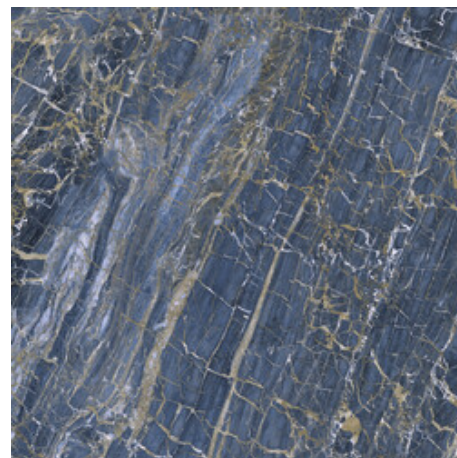

## Série **Golden**

120x280 RC / 48"x111"

120x260 RC / 48"x103"

120x120 RC / 48"x48"

60x120 RC / 24"x48"

**120x280 Rc / 48"x111"**

**WHITE PULIDO 120X280 RC**  
G.196 | Polis | Masse Coloré  
Rectifié.

**BLUE PULIDO 120X280 RC**  
G.196 | Polis | Masse Coloré  
Rectifié.

**120x260 Rc / 48"x103"**

**BLUE PULIDO 120X260 RC**  
G.199 | Polis | Masse Coloré  
Rectifié.

**WHITE PULIDO 120X260 RC**  
G.199 | Polis | Masse Coloré  
Rectifié.

**120x120 Rc / 48"x48"**

**BLACK PULIDO 120x120 RC**

G.157 | Polissage de premi re qualit  | Terre Neutre Rectifi .

**WHITE PULIDO 120x120 RC**

G.157 | Polissage de premi re qualit  | Terre Neutre Rectifi .

**BLUE PULIDO GRANILLA 120x120 RC**

G.157 | Polissage de premi re qualit  | Terre Neutre Rectifi .