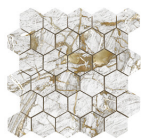

32,5x22,5 /

HEXAGON AMPLE BLACK PULIDO
32,5X22,5
SP2046 | Polis |

HEXAGON AMPLE BLUE PULIDO
32,5X22,5
SP2046 | Polis |

HEXAGON AMPLE WHITE PULIDO
32,5X22,5
SP2046 | Polis |

30x30 / 12"x12"

BLUE MOSAICO PULIDO GRANILLA
30X30
SP2037 | Polissage de premi re qualit  |

WHITE MOSAICO PULIDO GRANILLA
30X30
SP2037 | Polissage de premi re qualit  |

MOSAICO BLACK PULIDO 30X30
SP2037 | Polis |

26x27 / 11"x11"

HEXAGON BLUE PULIDO 26X27
SP2051 | Polis |

HEXAGON WHITE PULIDO 26X27
SP2051 | Polis |

BLACK HEXAGON PULIDO 26X27
SP2051 | Polis |

Nez De Marche

Grès Cérame

RODAPIÉ 10X120 PULIDO
| 120X120 / 48"x48"

RODAPIÉ 10X60 PULIDO
| 60X120 / 24"x48"

RODAPIÉ 7.5X60 PULIDO
| 60X60 / 24"x24"

Galerie