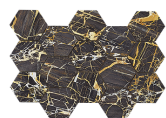

**BLUE PULIDO GRANILLA 60x120 RC**

G.155 | Polissage de premi re qualit  | Terre Neutre Rectifi .

**WHITE PULIDO GRANILLA 60x120 RC**

G.155 | Polissage de premi re qualit  | Terre Neutre Rectifi .

**60x60 Rc / 24"x24"**

**BLACK PULIDO GRANILLA 60X60 RC**  
G.175 | Polissage de premi re qualit  | Terre Neutre Rectifi .

**32,5x22,5 /**

**HEXAGON AMPLE BLACK PULIDO**  
**32,5X22,5**  
SP2046 | Polis |

**HEXAGON AMPLE BLUE PULIDO**  
**32,5X22,5**  
SP2046 | Polis |