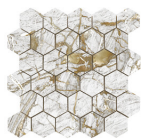

**HEXAGON AMPLE WHITE PULIDO**  
**32,5X22,5**  
SP2046 | Polis |

**30x30 / 12"x12"**

**BLUE MOSAICO PULIDO GRANILLA**  
**30X30**  
SP2037 | Polissage de premi re qualit  |

**WHITE MOSAICO PULIDO GRANILLA**  
**30X30**  
SP2037 | Polissage de premi re qualit  |

**MOSAICO BLACK PULIDO 30X30**  
SP2037 | Polis |

**26x27 / 11"x11"**

**HEXAGON BLUE PULIDO 26X27**  
SP2051 | Polis |

**HEXAGON WHITE PULIDO 26X27**  
SP2051 | Polis |

**BLACK HEXAGON PULIDO 26X27**  
SP2051 | Polis |