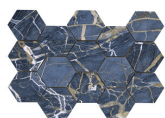

HEXAGON AMPLE BLUE PULIDO
32,5X22,5
SP2046 | Polis |