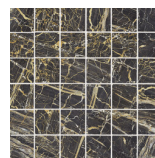

32,5x22,5 /

HEXAGON AMPLE BLACK PULIDO
32,5X22,5
SP2046 | Polis |

HEXAGON AMPLE BLUE PULIDO
32,5X22,5
SP2046 | Polis |

HEXAGON AMPLE WHITE PULIDO
32,5X22,5
SP2046 | Polis |

30x30 / 12"x12"

BLUE MOSAICO PULIDO GRANILLA
30X30
SP2037 | Polissage de premi re qualit  |

WHITE MOSAICO PULIDO GRANILLA
30X30
SP2037 | Polissage de premi re qualit  |

MOSAICO BLACK PULIDO 30X30
SP2037 | Polis |

26x27 / 11"x11"

HEXAGON BLUE PULIDO 26X27
SP2051 | Polis |

HEXAGON WHITE PULIDO 26X27
SP2051 | Polis |