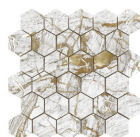

SP2046 | Polis |

HEXAGON AMPLE WHITE PULIDO

32,5X22,5

SP2046 | Polis |

30x30 / 12"x12"

**BLUE MOSAICO PULIDO GRANILLA
30X30**
SP2041 | Polissage de premi re qualit  |

**WHITE MOSAICO PULIDO GRANILLA
30X30**
SP2041 | Polissage de premi re qualit  |

MOSAICO BLACK PULIDO 30X30
SP2041 | Polis |

26x27 / 11"x11"

HEXAGON BLUE PULIDO 26X27
SP2051 | Polis |

HEXAGON WHITE PULIDO 26X27
SP2051 | Polis |

BLACK HEXAGON PULIDO 26X27
SP2051 | Polis |

Nez De Marche

Grès Cérame