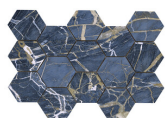

G.155 | Polissage de premi re qualit  | Terre Neutre Rectifi .

WHITE PULIDO GRANILLA 60x120 RC

G.155 | Polissage de premi re qualit  | Terre Neutre Rectifi .

60x60 Rc / 24"x24"

BLACK PULIDO GRANILLA 60X60 RC
G.175 | Polissage de premi re qualit  | Terre Neutre Rectifi .

32,5x22,5 /

HEXAGON AMPLE BLACK PULIDO
32,5X22,5
SP2046 | Polis |

HEXAGON AMPLE BLUE PULIDO
32,5X22,5
SP2046 | Polis |

HEXAGON AMPLE WHITE PULIDO
32,5X22,5
SP2046 | Polis |

30x30 / 12"x12"

BLUE MOSAICO PULIDO GRANILLA
30X30
SP2037 | Polissage de premi re qualit  |

WHITE MOSAICO PULIDO GRANILLA
30X30
SP2037 | Polissage de premi re qualit  |

MOSAICO BLACK PULIDO 30X30
SP2037 | Polis |

26x27 / 11"x11"

HEXAGON BLUE PULIDO 26X27
SP2051 | Polis |

HEXAGON WHITE PULIDO 26X27
SP2051 | Polis |