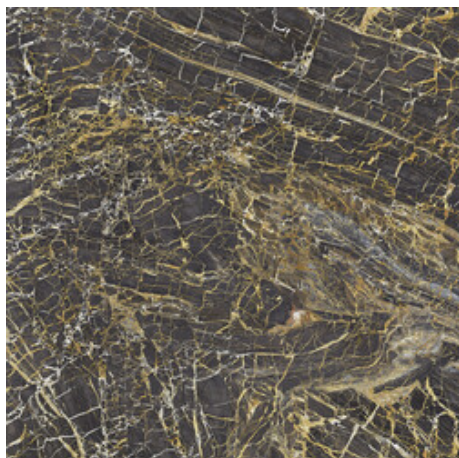

Série Golden

120x280 RC / 48"x111"

120x260 RC / 48"x103"

120x120 RC / 48"x48"

60x120 RC / 24"x48"

60x60 RC / 24"x24"

120x280 Rc / 48"x111"

BLACK PULIDO 120X280 RC

G.196 | Polis | Masse Coloré
Rectifié.

120x260 Rc / 48"x103"

BLUE PULIDO 120X260 RC
G.199 | Polis | Masse Coloré
Rectifié.

WHITE PULIDO 120X260 RC
G.199 | Polis | Masse Coloré
Rectifié.

120x120 Rc / 48"x48"

BLACK PULIDO 120x120 RC

G.157 | Polissage de premi re qualit  | Terre Neutre Rectifi .

WHITE PULIDO 120x120 RC

G.157 | Polissage de premi re qualit  | Terre Neutre Rectifi .

BLUE PULIDO GRANILLA 120x120 RC