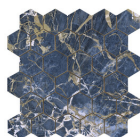

SP2046 | Polis |

HEXAGON AMPLE WHITE PULIDO

32,5X22,5

SP2046 | Polis |

30x30 / 12"x12"

**BLUE MOSAICO PULIDO GRANILLA
30X30**
SP2041 | Polissage de premi re qualit  |

**WHITE MOSAICO PULIDO GRANILLA
30X30**
SP2041 | Polissage de premi re qualit  |

MOSAICO BLACK PULIDO 30X30
SP2041 | Polis |

26x27 / 11"x11"

HEXAGON BLUE PULIDO 26X27
SP2051 | Polis |

HEXAGON WHITE PULIDO 26X27
SP2051 | Polis |

BLACK HEXAGON PULIDO 26X27
SP2051 | Polis |

Nez De Marche

Grès Cérame