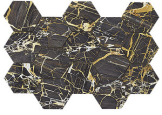

G.157 | Polissage de premi re qualit  | Terre Neutre Rectifi .

**WHITE PULIDO 120x120 RC**

G.157 | Polissage de premi re qualit  | Terre Neutre Rectifi .

**BLUE PULIDO GRANILLA 120x120 RC**

G.157 | Polissage de premi re qualit  | Terre Neutre Rectifi .

**60x120 Rc / 24"x48"**

**BLACK PULIDO GRANILLA 60x120 RC**

G.155 | Polissage de premi re qualit  | Terre Neutre Rectifi .

**BLUE PULIDO GRANILLA 60x120 RC**

G.155 | Polissage de premi re qualit  | Terre Neutre Rectifi .

**WHITE PULIDO GRANILLA 60x120 RC**

G.155 | Polissage de premi re qualit  | Terre Neutre Rectifi .

32,5x22,5 /

---

**HEXAGON AMPLE BLACK PULIDO**  
**32,5X22,5**  
SP2046 | Polis |

**HEXAGON AMPLE BLUE PULIDO**  
**32,5X22,5**  
SP2046 | Polis |