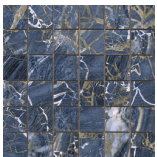

**60x120 Rc / 24"x48"**

**BLACK PULIDO GRANILLA 60x120 RC**

G.155 | Polissage de premi re qualit  | Terre Neutre Rectifi .

**BLUE PULIDO GRANILLA 60x120 RC**

G.155 | Polissage de premi re qualit  | Terre Neutre Rectifi .

**WHITE PULIDO GRANILLA 60x120 RC**

G.155 | Polissage de premi re qualit  | Terre Neutre Rectifi .

32,5x22,5 /

---

**HEXAGON AMPLE BLACK PULIDO**  
**32,5X22,5**  
SP2046 | Polis |

**HEXAGON AMPLE BLUE PULIDO**  
**32,5X22,5**  
SP2046 | Polis |

**HEXAGON AMPLE WHITE PULIDO**  
**32,5X22,5**  
SP2046 | Polis |

30x30 / 12"x12"

---

**BLUE MOSAICO PULIDO GRANILLA**  
**30X30**  
SP2037 | Polissage de premiãre qualitã© |

**WHITE MOSAICO PULIDO GRANILLA**  
**30X30**  
SP2037 | Polissage de premiãre qualitã© |

**MOSAICO BLACK PULIDO 30X30**  
SP2037 | Polis |

26x27 / 11"x11"

---

**HEXAGON BLUE PULIDO 26X27**  
SP2051 | Polis |

**HEXAGON WHITE PULIDO 26X27**  
SP2051 | Polis |

**BLACK HEXAGON PULIDO 26X27**  
SP2051 | Polis |