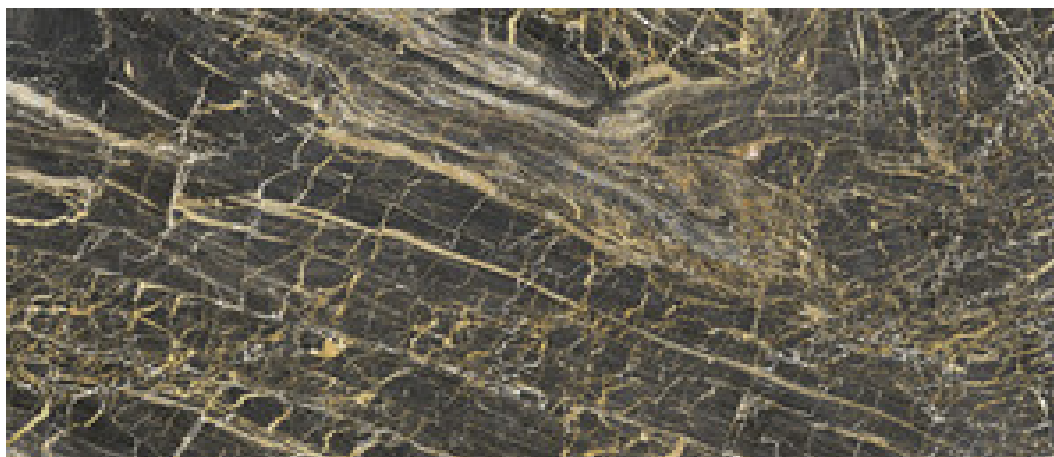

Série Golden

120x280 RC / 48"x111"

120x260 RC / 48"x103"

120x120 RC / 48"x48"

60x120 RC / 24"x48"

60x60 RC / 24"x24"

120x280 Rc / 48"x111"

BLACK PULIDO 120X280 RC