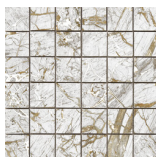

SP2046 | Polis |

HEXAGON AMPLE WHITE PULIDO

32,5X22,5

SP2046 | Polis |

30x30 / 12"x12"

**BLUE MOSAICO PULIDO GRANILLA
30X30**
SP2041 | Polissage de premi re qualit  |

**WHITE MOSAICO PULIDO GRANILLA
30X30**
SP2041 | Polissage de premi re qualit  |

MOSAICO BLACK PULIDO 30X30
SP2041 | Polis |

26x27 / 11"x11"

HEXAGON BLUE PULIDO 26X27
SP2051 | Polis |

HEXAGON WHITE PULIDO 26X27
SP2051 | Polis |

BLACK HEXAGON PULIDO 26X27
SP2051 | Polis |

Nez De Marche

Grès Cérame