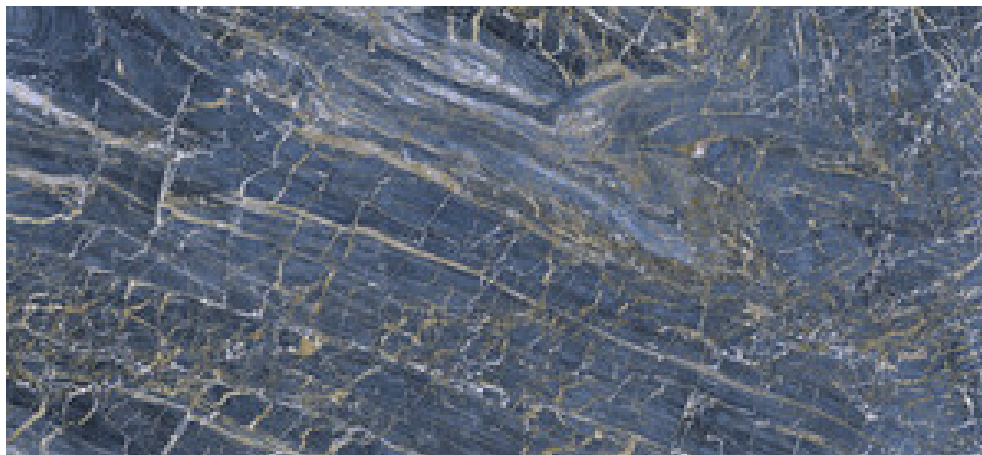

# Série Golden

120x260 RC / 48"x103"

120x120 RC / 48"x48"

60x120 RC / 24"x48"

60x60 RC / 24"x24"

**120x260 Rc / 48"x103"**

**BLUE PULIDO 120X260 RC**

G.199 | Polis | Masse Coloré  
Rectifié.