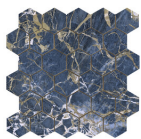

**HEXAGON AMPLE WHITE PULIDO**  
**32,5X22,5**  
SP2046 | Polis |

**30x30 / 12"x12"**

**BLUE MOSAICO PULIDO GRANILLA**  
**30X30**  
SP2037 | Polissage de premi re qualit  |

**WHITE MOSAICO PULIDO GRANILLA**  
**30X30**  
SP2037 | Polissage de premi re qualit  |

**MOSAICO BLACK PULIDO 30X30**  
SP2037 | Polis |

**26x27 / 11"x11"**

**HEXAGON BLUE PULIDO 26X27**  
SP2051 | Polis |

**HEXAGON WHITE PULIDO 26X27**  
SP2051 | Polis |

**BLACK HEXAGON PULIDO 26X27**  
SP2051 | Polis |