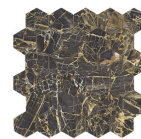

Série Golden

120x260 RC / 48"x103"

120x120 RC / 48"x48"

60x120 RC / 24"x48"

60x60 RC / 24"x24"

120x260 Rc / 48"x103"

BLUE PULIDO 120X260 RC
G.199 | Polis | Masse Coloré
Rectifié.

WHITE PULIDO 120X260 RC
G.199 | Polis | Masse Coloré
Rectifié.

32,5x22,5 /

HEXAGON AMPLE BLACK PULIDO
32,5X22,5
SP2046 | Polis |

HEXAGON AMPLE BLUE PULIDO
32,5X22,5
SP2046 | Polis |

HEXAGON AMPLE WHITE PULIDO
32,5X22,5
SP2046 | Polis |

30x30 / 12"x12"

BLUE MOSAICO PULIDO GRANILLA
30X30
SP2037 | Polissage de premi re qualit  |

WHITE MOSAICO PULIDO GRANILLA
30X30
SP2037 | Polissage de premi re qualit  |

MOSAICO BLACK PULIDO 30X30
SP2037 | Polis |

26x27 / 11"x11"

HEXAGON BLUE PULIDO 26X27
SP2051 | Polis |

HEXAGON WHITE PULIDO 26X27
SP2051 | Polis |

BLACK HEXAGON PULIDO 26X27
SP2051 | Polis |

Nez De Marche

Grès Cérame

RODAPIÉ 10X120 PULIDO
| 120X120 / 48"x48"

RODAPIÉ 10X60 PULIDO
| 60X120 / 24"x48"

RODAPIÉ 7.5X60 PULIDO
| 60X60 / 24"x24"

Galerie