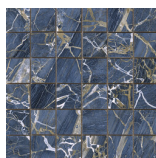

G.155 | Polissage de premi re qualit  | Terre Neutre Rectifi .

WHITE PULIDO GRANILLA 60x120 RC

G.155 | Polissage de premi re qualit  | Terre Neutre Rectifi .

60x60 Rc / 24"x24"

BLACK PULIDO GRANILLA 60X60 RC
G.175 | Polissage de premi re qualit  | Terre Neutre Rectifi .

32,5x22,5 /

HEXAGON AMPLE BLACK PULIDO
32,5X22,5
SP2046 | Polis |

HEXAGON AMPLE BLUE PULIDO
32,5X22,5
SP2046 | Polis |

HEXAGON AMPLE WHITE PULIDO
32,5X22,5
SP2046 | Polis |

30x30 / 12"x12"

BLUE MOSAICO PULIDO GRANILLA
30X30
SP2037 | Polissage de premi re qualit  |

WHITE MOSAICO PULIDO GRANILLA
30X30
SP2037 | Polissage de premi re qualit  |

MOSAICO BLACK PULIDO 30X30
SP2037 | Polis |

26x27 / 11"x11"

HEXAGON BLUE PULIDO 26X27
SP2051 | Polis |

HEXAGON WHITE PULIDO 26X27
SP2051 | Polis |