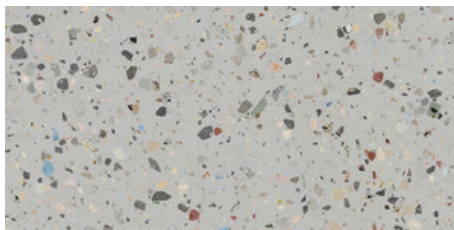

Série **Gemstone**

120x120 RC / 48"x48"

60x120 RC / 24"x48"

120x120 Rc / 48"x48"

WHITE PULIDO GRANILLA 120x120

RC

G.157 | Polissage de premi re qualit  | Terre Neutre Rectifi .

GREY PULIDO GRANILLA 120x120

RC

G.157 | Polissage de premi re qualit  | Terre Neutre Rectifi .

BLACK PULIDO GRANILLA 120x120

RC

G.157 | Polissage de premi re qualit  | Terre Neutre Rectifi .

60x120 Rc / 24"x48"

WHITE PULIDO GRANILLA 60x120

RC

G.155 | Polissage de premi re qualit  | Terre Neutre Rectifi .

GREY PULIDO GRANILLA 60x120 RC

RC

G.155 | Polissage de premi re qualit  | Terre Neutre Rectifi .

BLACK PULIDO GRANILLA 60x120

RC

G.155 | Polissage de premi re qualit  | Terre Neutre Rectifi .