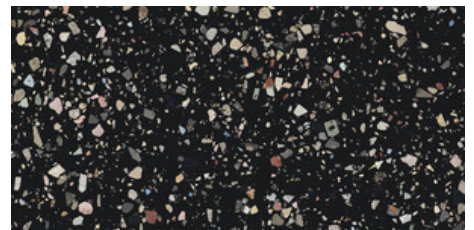

Série **Gemstone**

120x120 RC / 48"x48"

60x120 RC / 24"x48"

120x120 Rc / 48"x48"

WHITE PULIDO GRANILLA 120x120

RC

G.157 | Polissage de premi re qualit  | Terre Neutre Rectifi .

GREY PULIDO GRANILLA 120x120

RC

G.155 | Polissage de premi re qualit  | Terre Neutre Rectifi .

GREY PULIDO GRANILLA 60x120 RC

RC

G.155 | Polissage de premi re qualit  | Terre Neutre Rectifi .

BLACK PULIDO GRANILLA 60x120

RC

G.155 | Polissage de premi re qualit  | Terre Neutre Rectifi .

30x30 / 12"x12"

MOSAICO WHITE PULIDO 30x30
SP2037 | Polis |

MOSAICO GREY PULIDO 30x30
SP2037 | Polis |

MOSAICO BLACK PULIDO 30x30
SP2037 | Polis |

Nez De Marche

Grès Cérame

RODAPIÉ 10X120 PULIDO
| 120X120 / 48"x48"