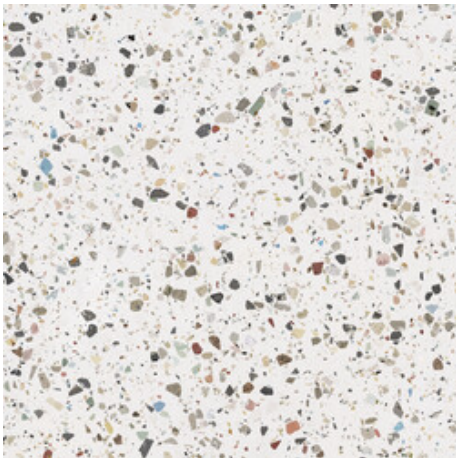

Série **Gemstone**

120x120 RC / 48"x48"

60x120 RC / 24"x48"

120x120 Rc / 48"x48"

WHITE PULIDO GRANILLA 120x120

RC

G.157 | Polissage de premi re qualit  | Terre Neutre Rectifi .

GREY PULIDO GRANILLA 120x120

RC

G.157 | Polissage de premi re qualit  | Terre Neutre Rectifi .

BLACK PULIDO GRANILLA 120x120

RC

G.157 | Polissage de premi re qualit  | Terre Neutre Rectifi .

60x120 Rc / 24"x48"

WHITE PULIDO GRANILLA 60x120

RC

G.155 | Polissage de premi re qualit  | Terre Neutre Rectifi .

GREY PULIDO GRANILLA 60x120 RC

RC

G.155 | Polissage de premi re qualit  | Terre Neutre Rectifi .

BLACK PULIDO GRANILLA 60x120

RC

G.155 | Polissage de premi re qualit  | Terre Neutre Rectifi .

30x30 / 12"x12"

MOSAICO WHITE PULIDO 30x30
SP2037 | Polis |

MOSAICO GREY PULIDO 30x30
SP2037 | Polis |

MOSAICO BLACK PULIDO 30x30
SP2037 | Polis |

Nez De Marche

Grès Cérame

RODAPIÉ 10X120 PULIDO
| 120X120 / 48"x48"