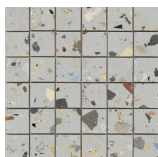

Série **Gemstone**

120x120 RC / 48"x48"

60x120 RC / 24"x48"

120x120 Rc / 48"x48"

WHITE PULIDO GRANILLA 120x120

RC

G.157 | Polissage de premi re qualit  | Terre Neutre Rectifi .

GREY PULIDO GRANILLA 120x120

RC

G.157 | Polissage de premi re qualit  | Terre Neutre Rectifi .

BLACK PULIDO GRANILLA 120x120

RC

G.157 | Polissage de premi re qualit  | Terre Neutre Rectifi .

60x120 Rc / 24"x48"

WHITE PULIDO GRANILLA 60x120

RC

G.155 | Polissage de premi re qualit  | Terre Neutre Rectifi .

GREY PULIDO GRANILLA 60x120 RC

RC

G.155 | Polissage de premi re qualit  | Terre Neutre Rectifi .

BLACK PULIDO GRANILLA 60x120

RC

G.155 | Polissage de premi re qualit  | Terre Neutre Rectifi .

30x30 / 12"x12"

MOSAICO WHITE PULIDO 30x30
SP2037 | Polis |

MOSAICO GREY PULIDO 30x30
SP2037 | Polis |

MOSAICO BLACK PULIDO 30x30
SP2037 | Polis |

Nez De Marche

Grès Cérame

RODAPIÉ 10X120 PULIDO
| 120X120 / 48"x48"