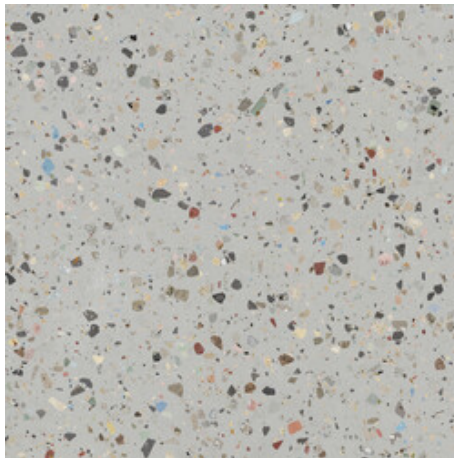

Série **Gemstone**

120x120 RC / 48"x48"

60x120 RC / 24"x48"

120x120 Rc / 48"x48"

WHITE PULIDO GRANILLA 120x120

RC

G.157 | Polissage de premi re qualit  | Terre Neutre Rectifi .

GREY PULIDO GRANILLA 120x120

RC

G.157 | Polissage de premi re qualit  | Terre Neutre Rectifi .

BLACK PULIDO GRANILLA 120x120

RC

G.157 | Polissage de premi re qualit  | Terre Neutre Rectifi .

60x120 Rc / 24"x48"

WHITE PULIDO GRANILLA 60x120

RC

G.155 | Polissage de premi re qualit  | Terre Neutre Rectifi .

GREY PULIDO GRANILLA 60x120 RC

RC

G.155 | Polissage de premi re qualit  | Terre Neutre Rectifi .

BLACK PULIDO GRANILLA 60x120

RC

G.155 | Polissage de premi re qualit  | Terre Neutre Rectifi .

30x30 / 12"x12"

MOSAICO WHITE PULIDO 30x30
SP2037 | Polis |

MOSAICO GREY PULIDO 30x30
SP2037 | Polis |

MOSAICO BLACK PULIDO 30x30
SP2037 | Polis |

Nez De Marche

Grès Cérame

RODAPIÉ 10X120 PULIDO
| 120X120 / 48"x48"