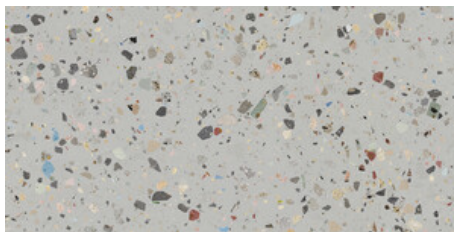

Série **Gemstone**

120x120 RC / 48"x48"

60x120 RC / 24"x48"

120x120 Rc / 48"x48"

WHITE PULIDO GRANILLA 120x120

RC

G.157 | Polissage de premi re qualit  | Terre Neutre Rectifi .

GREY PULIDO GRANILLA 120x120

RC

G.157 | Polissage de premi re qualit  | Terre Neutre Rectifi .

BLACK PULIDO GRANILLA 120x120

RC

G.157 | Polissage de premi re qualit  | Terre Neutre Rectifi .

60x120 Rc / 24"x48"

WHITE PULIDO GRANILLA 60x120

RC

G.155 | Polissage de premi re qualit  | Terre Neutre Rectifi .

GREY PULIDO GRANILLA 60x120 RC

RC

G.155 | Polissage de premi re qualit  | Terre Neutre Rectifi .

BLACK PULIDO GRANILLA 60x120

RC

G.155 | Polissage de premi re qualit  | Terre Neutre Rectifi .