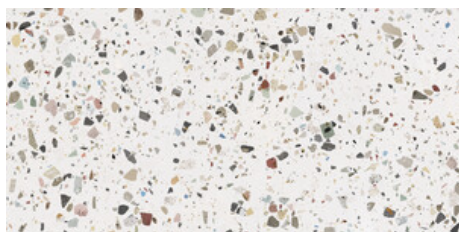

Série **Gemstone**

120x120 RC / 48"x48"

60x120 RC / 24"x48"

120x120 Rc / 48"x48"

WHITE PULIDO GRANILLA 120x120

RC

G.157 | Polissage de premi re qualit  | Terre Neutre Rectifi .

GREY PULIDO GRANILLA 120x120

RC

G.157 | Polissage de premi re qualit  | Terre Neutre Rectifi .

BLACK PULIDO GRANILLA 120x120

RC

G.157 | Polissage de premi re qualit  | Terre Neutre Rectifi .

60x120 Rc / 24"x48"

WHITE PULIDO GRANILLA 60x120

RC

G.155 | Polissage de premi re qualit  | Terre Neutre Rectifi .

GREY PULIDO GRANILLA 60x120 RC

RC

G.155 | Polissage de premi re qualit  | Terre Neutre Rectifi .

BLACK PULIDO GRANILLA 60x120

RC

G.155 | Polissage de premi re qualit  | Terre Neutre Rectifi .