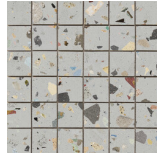

Série **Gemstone**

120x120 RC / 48"x48"

60x120 RC / 24"x48"

120x120 Rc / 48"x48"

WHITE PULIDO GRANILLA 120x120

RC

G.157 | Polissage de premi re qualit  | Terre Neutre Rectifi .

GREY PULIDO GRANILLA 120x120

RC

G.157 | Polissage de premi re qualit  | Terre Neutre Rectifi .

BLACK PULIDO GRANILLA 120x120

RC

G.157 | Polissage de premi re qualit  | Terre Neutre Rectifi .

60x120 Rc / 24"x48"

WHITE PULIDO GRANILLA 60x120

RC

G.155 | Polissage de premi re qualit  | Terre Neutre Rectifi .

GREY PULIDO GRANILLA 60x120 RC

RC

G.155 | Polissage de premi re qualit  | Terre Neutre Rectifi .

BLACK PULIDO GRANILLA 60x120

RC

G.155 | Polissage de premi re qualit  | Terre Neutre Rectifi .

30x30 / 12"x12"

MOSAICO WHITE PULIDO 30x30
SP2041 | Polis |

MOSAICO GREY PULIDO 30x30
SP2041 | Polis |

MOSAICO BLACK PULIDO 30x30
SP2041 | Polis |

Nez De Marche

Grès Cérame

RODAPIÉ 10X120 PULIDO
| 120X120 / 48"x48"