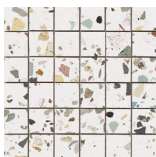

Série **Gemstone**

120x120 RC / 48"x48"

60x120 RC / 24"x48"

120x120 Rc / 48"x48"

WHITE PULIDO GRANILLA 120x120

RC
G.157 | Polissage de premi re qualit  | Terre Neutre Rectifi .

GREY PULIDO GRANILLA 120x120

RC
G.157 | Polissage de premi re qualit  | Terre Neutre Rectifi .

BLACK PULIDO GRANILLA 120x120

RC
G.157 | Polissage de premi re qualit  | Terre Neutre Rectifi .

60x120 Rc / 24"x48"

WHITE PULIDO GRANILLA 60x120

RC
G.155 | Polissage de premi re qualit  | Terre Neutre Rectifi .

GREY PULIDO GRANILLA 60x120 RC

RC
G.155 | Polissage de premi re qualit  | Terre Neutre Rectifi .

BLACK PULIDO GRANILLA 60x120

RC
G.155 | Polissage de premi re qualit  | Terre Neutre Rectifi .

30x30 / 12"x12"

MOSAICO WHITE PULIDO 30x30
SP2037 | Polis |

MOSAICO GREY PULIDO 30x30
SP2037 | Polis |

MOSAICO BLACK PULIDO 30x30
SP2037 | Polis |

Nez De Marche

Grès Cérame

RODAPIÉ 10X120 PULIDO
| 120X120 / 48"x48"

RODAPIÉ 10X60 PULIDO
| 60X120 / 24"x48"