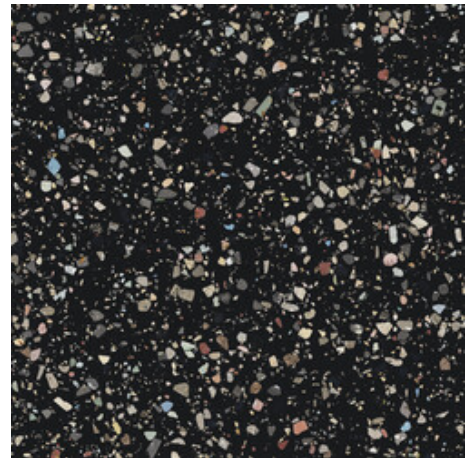

Série **Gemstone**

120x120 RC / 48"x48"

60x120 RC / 24"x48"

120x120 Rc / 48"x48"

WHITE PULIDO GRANILLA 120x120

RC
G.157 | Polissage de premi re qualit  | Terre Neutre Rectifi .

GREY PULIDO GRANILLA 120x120

RC
G.157 | Polissage de premi re qualit  | Terre Neutre Rectifi .

BLACK PULIDO GRANILLA 120x120

RC
G.157 | Polissage de premi re qualit  | Terre Neutre Rectifi .

60x120 Rc / 24"x48"

WHITE PULIDO GRANILLA 60x120

RC
G.155 | Polissage de premi re qualit  | Terre Neutre Rectifi .

GREY PULIDO GRANILLA 60x120 RC

RC
G.155 | Polissage de premi re qualit  | Terre Neutre Rectifi .

BLACK PULIDO GRANILLA 60x120

RC
G.155 | Polissage de premi re qualit  | Terre Neutre Rectifi .

30x30 / 12"x12"

MOSAICO WHITE PULIDO 30x30
SP2037 | Polis |

MOSAICO GREY PULIDO 30x30
SP2037 | Polis |

MOSAICO BLACK PULIDO 30x30
SP2037 | Polis |

Nez De Marche

Grès Cérame

RODAPIÉ 10X120 PULIDO
| 120X120 / 48"x48"

RODAPIÉ 10X60 PULIDO
| 60X120 / 24"x48"