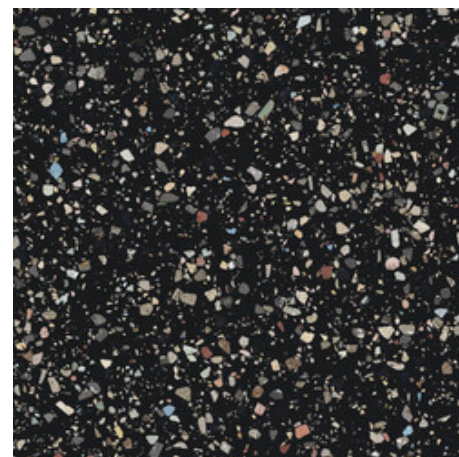

Série **Gemstone**

120x120 RC / 48"x48"

60x120 RC / 24"x48"

120x120 Rc / 48"x48"

WHITE PULIDO GRANILLA 120x120

RC

G.157 | Polissage de premi re qualit  | Terre Neutre Rectifi .

GREY PULIDO GRANILLA 120x120

RC

G.157 | Polissage de premi re qualit  | Terre Neutre Rectifi .

BLACK PULIDO GRANILLA 120x120

RC

G.157 | Polissage de premi re qualit  | Terre Neutre Rectifi .

60x120 Rc / 24"x48"

WHITE PULIDO GRANILLA 60x120

RC

G.155 | Polissage de premi re qualit  | Terre Neutre Rectifi .

GREY PULIDO GRANILLA 60x120 RC

RC

G.155 | Polissage de premi re qualit  | Terre Neutre Rectifi .

BLACK PULIDO GRANILLA 60x120

RC

G.155 | Polissage de premi re qualit  | Terre Neutre Rectifi .

30x30 / 12"x12"

MOSAICO WHITE PULIDO 30x30
SP2037 | Polis |

MOSAICO GREY PULIDO 30x30
SP2037 | Polis |

MOSAICO BLACK PULIDO 30x30
SP2037 | Polis |

Nez De Marche

Grès Cérame

RODAPIÉ 10X120 PULIDO
| 120X120 / 48"x48"