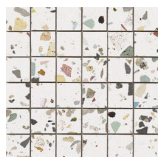

Série **Gemstone**

120x120 RC / 48"x48"

60x120 RC / 24"x48"

120x120 Rc / 48"x48"

WHITE PULIDO GRANILLA 120x120

RC

G.157 | Polissage de premi re qualit  | Terre Neutre Rectifi .

GREY PULIDO GRANILLA 120x120

RC

G.157 | Polissage de premi re qualit  | Terre Neutre Rectifi .

BLACK PULIDO GRANILLA 120x120

RC

G.157 | Polissage de premi re qualit  | Terre Neutre Rectifi .

60x120 Rc / 24"x48"

WHITE PULIDO GRANILLA 60x120

RC

G.155 | Polissage de premi re qualit  | Terre Neutre Rectifi .

GREY PULIDO GRANILLA 60x120 RC

RC

G.155 | Polissage de premi re qualit  | Terre Neutre Rectifi .

BLACK PULIDO GRANILLA 60x120

RC

G.155 | Polissage de premi re qualit  | Terre Neutre Rectifi .

30x30 / 12"x12"

MOSAICO WHITE PULIDO 30x30
SP2037 | Polis |

MOSAICO GREY PULIDO 30x30
SP2037 | Polis |

MOSAICO BLACK PULIDO 30x30
SP2037 | Polis |

Nez De Marche

Grès Cérame

RODAPIÉ 10X120 PULIDO
| 120X120 / 48"x48"