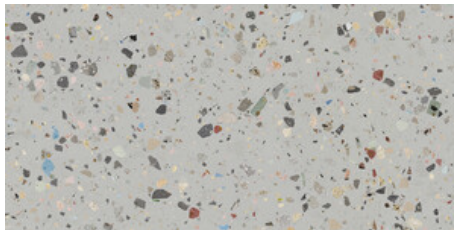

Série **Gemstone**

120x120 RC / 48"x48"

60x120 RC / 24"x48"

120x120 Rc / 48"x48"

WHITE PULIDO GRANILLA 120x120

RC

G.157 | Polissage de premi re qualit  | Terre Neutre Rectifi .

GREY PULIDO GRANILLA 120x120

RC

G.157 | Polissage de premi re qualit  | Terre Neutre Rectifi .

BLACK PULIDO GRANILLA 120x120

RC

G.157 | Polissage de premi re qualit  | Terre Neutre Rectifi .

60x120 Rc / 24"x48"

WHITE PULIDO GRANILLA 60x120

RC

G.155 | Polissage de premi re qualit  | Terre Neutre Rectifi .

GREY PULIDO GRANILLA 60x120 RC

RC

G.155 | Polissage de premi re qualit  | Terre Neutre Rectifi .

BLACK PULIDO GRANILLA 60x120

RC

G.155 | Polissage de premi re qualit  | Terre Neutre Rectifi .

30x30 / 12"x12"

MOSAICO WHITE PULIDO 30x30
SP2041 | Polis |

MOSAICO GREY PULIDO 30x30
SP2041 | Polis |

MOSAICO BLACK PULIDO 30x30
SP2041 | Polis |

Nez De Marche

Grès Cérame

RODAPIÉ 10X120 PULIDO
| 120X120 / 48"x48"