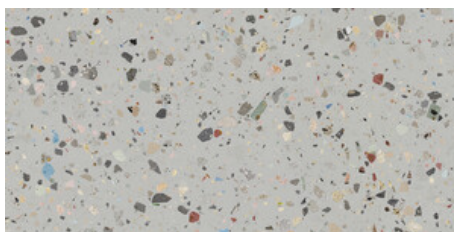

Série **Gemstone**

120x120 RC / 48"x48"

60x120 RC / 24"x48"

120x120 Rc / 48"x48"

WHITE PULIDO GRANILLA 120x120

RC

G.157 | Polissage de premi re qualit  | Terre Neutre Rectifi .

GREY PULIDO GRANILLA 120x120

RC

G.157 | Polissage de premi re qualit  | Terre Neutre Rectifi .

BLACK PULIDO GRANILLA 120x120

RC

G.157 | Polissage de premi re qualit  | Terre Neutre Rectifi .

60x120 Rc / 24"x48"

WHITE PULIDO GRANILLA 60x120

RC

G.155 | Polissage de premi re qualit  | Terre Neutre Rectifi .

GREY PULIDO GRANILLA 60x120 RC

RC

G.155 | Polissage de premi re qualit  | Terre Neutre Rectifi .

BLACK PULIDO GRANILLA 60x120

RC

G.155 | Polissage de premi re qualit  | Terre Neutre Rectifi .