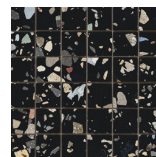

Série **Gemstone**

120x120 RC / 48"x48"

60x120 RC / 24"x48"

120x120 Rc / 48"x48"

WHITE PULIDO GRANILLA 120x120

RC
G.157 | Polissage de premi re qualit  | Terre Neutre Rectifi .

GREY PULIDO GRANILLA 120x120

RC
G.157 | Polissage de premi re qualit  | Terre Neutre Rectifi .

BLACK PULIDO GRANILLA 120x120

RC
G.157 | Polissage de premi re qualit  | Terre Neutre Rectifi .

60x120 Rc / 24"x48"

WHITE PULIDO GRANILLA 60x120

RC
G.155 | Polissage de premi re qualit  | Terre Neutre Rectifi .

GREY PULIDO GRANILLA 60x120 RC

RC
G.155 | Polissage de premi re qualit  | Terre Neutre Rectifi .

BLACK PULIDO GRANILLA 60x120

RC
G.155 | Polissage de premi re qualit  | Terre Neutre Rectifi .

30x30 / 12"x12"

MOSAICO WHITE PULIDO 30x30
SP2037 | Polis |

MOSAICO GREY PULIDO 30x30
SP2037 | Polis |

MOSAICO BLACK PULIDO 30x30
SP2037 | Polis |

Nez De Marche

Grès Cérame

RODAPIÉ 10X120 PULIDO
| 120X120 / 48"x48"

RODAPIÉ 10X60 PULIDO
| 60X120 / 24"x48"