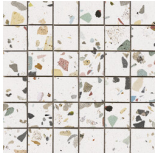

Série **Gemstone**

120x120 RC / 48"x48"

60x120 RC / 24"x48"

120x120 Rc / 48"x48"

WHITE PULIDO GRANILLA 120x120

RC

G.157 | Polissage de premi re qualit  | Terre Neutre Rectifi .

GREY PULIDO GRANILLA 120x120

RC

G.157 | Polissage de premi re qualit  | Terre Neutre Rectifi .

BLACK PULIDO GRANILLA 120x120

RC

G.157 | Polissage de premi re qualit  | Terre Neutre Rectifi .

60x120 Rc / 24"x48"

WHITE PULIDO GRANILLA 60x120

RC

G.155 | Polissage de premi re qualit  | Terre Neutre Rectifi .

GREY PULIDO GRANILLA 60x120 RC

RC

G.155 | Polissage de premi re qualit  | Terre Neutre Rectifi .

BLACK PULIDO GRANILLA 60x120

RC

G.155 | Polissage de premi re qualit  | Terre Neutre Rectifi .

30x30 / 12"x12"

MOSAICO WHITE PULIDO 30x30
SP2041 | Polis |

MOSAICO GREY PULIDO 30x30
SP2041 | Polis |

MOSAICO BLACK PULIDO 30x30
SP2041 | Polis |

Nez De Marche

Grès Cérame

RODAPIÉ 10X120 PULIDO
| 120X120 / 48"x48"