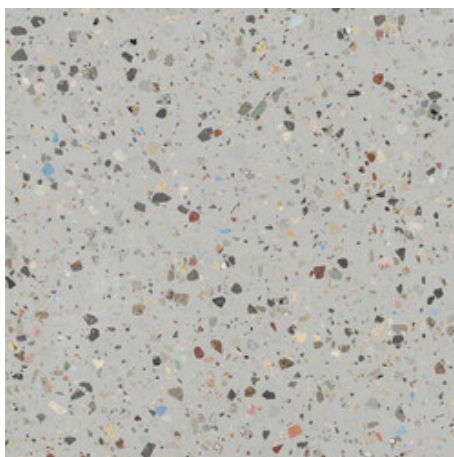

Série **Gemstone**

120x120 RC / 48"x48"

60x120 RC / 24"x48"

120x120 Rc / 48"x48"

WHITE PULIDO GRANILLA 120x120

RC

G.157 | Polissage de premi re qualit  | Terre Neutre Rectifi .

GREY PULIDO GRANILLA 120x120

RC

G.157 | Polissage de premi re qualit  | Terre Neutre Rectifi .

BLACK PULIDO GRANILLA 120x120

RC

G.157 | Polissage de premi re qualit  | Terre Neutre Rectifi .

60x120 Rc / 24"x48"

WHITE PULIDO GRANILLA 60x120

RC

G.155 | Polissage de premi re qualit  | Terre Neutre Rectifi .

GREY PULIDO GRANILLA 60x120 RC

RC

G.155 | Polissage de premi re qualit  | Terre Neutre Rectifi .

BLACK PULIDO GRANILLA 60x120

RC

G.155 | Polissage de premi re qualit  | Terre Neutre Rectifi .

30x30 / 12"x12"

MOSAICO WHITE PULIDO 30x30
SP2037 | Polis |

MOSAICO GREY PULIDO 30x30
SP2037 | Polis |

MOSAICO BLACK PULIDO 30x30
SP2037 | Polis |

Nez De Marche

Grès Cérame

RODAPIÉ 10X120 PULIDO
| 120X120 / 48"x48"