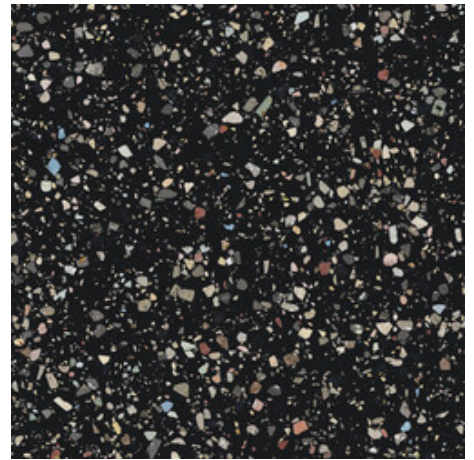

Série **Gemstone**

120x120 RC / 48"x48"

60x120 RC / 24"x48"

120x120 Rc / 48"x48"

WHITE PULIDO GRANILLA 120x120

RC

G.157 | Polissage de premi re qualit  | Terre Neutre Rectifi .

GREY PULIDO GRANILLA 120x120

RC

G.157 | Polissage de premi re qualit  | Terre Neutre Rectifi .

BLACK PULIDO GRANILLA 120x120

RC

G.157 | Polissage de premi re qualit  | Terre Neutre Rectifi .

60x120 Rc / 24"x48"

WHITE PULIDO GRANILLA 60x120

RC

G.155 | Polissage de premi re qualit  | Terre Neutre Rectifi .

GREY PULIDO GRANILLA 60x120 RC

RC

G.155 | Polissage de premi re qualit  | Terre Neutre Rectifi .

BLACK PULIDO GRANILLA 60x120

RC

G.155 | Polissage de premi re qualit  | Terre Neutre Rectifi .

30x30 / 12"x12"

MOSAICO WHITE PULIDO 30x30
SP2041 | Polis |

MOSAICO GREY PULIDO 30x30
SP2041 | Polis |

MOSAICO BLACK PULIDO 30x30
SP2041 | Polis |

Nez De Marche

Grès Cérame

RODAPIÉ 10X120 PULIDO
| 120X120 / 48"x48"