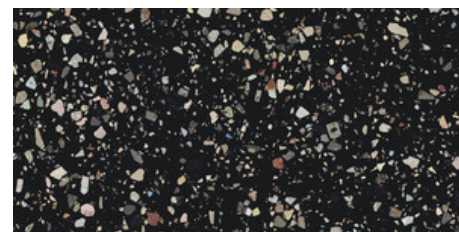

Série **Gemstone**

120x120 RC / 48"x48"

60x120 RC / 24"x48"

120x120 Rc / 48"x48"

WHITE PULIDO GRANILLA 120x120

RC

G.157 | Polissage de premi re qualit  | Terre Neutre Rectifi .

GREY PULIDO GRANILLA 120x120

RC

G.155 | Polissage de premi re qualit  | Terre Neutre Rectifi .

GREY PULIDO GRANILLA 60x120 RC

RC

G.155 | Polissage de premi re qualit  | Terre Neutre Rectifi .

BLACK PULIDO GRANILLA 60x120

RC

G.155 | Polissage de premi re qualit  | Terre Neutre Rectifi .

30x30 / 12"x12"

MOSAICO WHITE PULIDO 30x30
SP2037 | Polis |

MOSAICO GREY PULIDO 30x30
SP2037 | Polis |

MOSAICO BLACK PULIDO 30x30
SP2037 | Polis |

Nez De Marche

Grès Cérame

RODAPIÉ 10X120 PULIDO
| 120X120 / 48"x48"