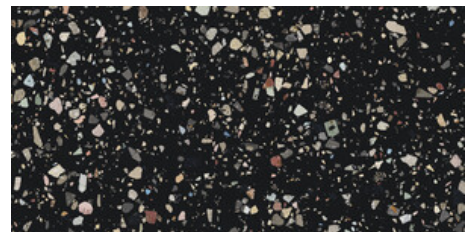

Série **Gemstone**

120x120 RC / 48"x48"

60x120 RC / 24"x48"

120x120 Rc / 48"x48"

WHITE PULIDO GRANILLA 120x120

RC

G.157 | Polissage de premi re qualit  | Terre Neutre Rectifi .

GREY PULIDO GRANILLA 120x120

RC

G.155 | Polissage de premi re qualit  | Terre Neutre Rectifi .

GREY PULIDO GRANILLA 60x120 RC

RC

G.155 | Polissage de premi re qualit  | Terre Neutre Rectifi .

BLACK PULIDO GRANILLA 60x120

RC

G.155 | Polissage de premi re qualit  | Terre Neutre Rectifi .

30x30 / 12"x12"

MOSAICO WHITE PULIDO 30x30
SP2037 | Polis |

MOSAICO GREY PULIDO 30x30
SP2037 | Polis |

MOSAICO BLACK PULIDO 30x30
SP2037 | Polis |

Nez De Marche

Grès Cérame

RODAPIÉ 10X120 PULIDO
| 120X120 / 48"x48"