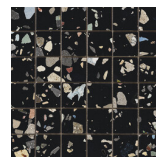

Série **Gemstone**

120x120 RC / 48"x48"

60x120 RC / 24"x48"

120x120 Rc / 48"x48"

WHITE PULIDO GRANILLA 120x120

RC

G.157 | Polissage de premi re qualit  | Terre Neutre Rectifi .

GREY PULIDO GRANILLA 120x120

RC

G.157 | Polissage de premi re qualit  | Terre Neutre Rectifi .

BLACK PULIDO GRANILLA 120x120

RC

G.157 | Polissage de premi re qualit  | Terre Neutre Rectifi .

60x120 Rc / 24"x48"

WHITE PULIDO GRANILLA 60x120

RC

G.155 | Polissage de premi re qualit  | Terre Neutre Rectifi .

GREY PULIDO GRANILLA 60x120 RC

RC

G.155 | Polissage de premi re qualit  | Terre Neutre Rectifi .

BLACK PULIDO GRANILLA 60x120

RC

G.155 | Polissage de premi re qualit  | Terre Neutre Rectifi .

30x30 / 12"x12"

MOSAICO WHITE PULIDO 30x30
SP2037 | Polis |

MOSAICO GREY PULIDO 30x30
SP2037 | Polis |

MOSAICO BLACK PULIDO 30x30
SP2037 | Polis |

Nez De Marche

Grès Cérame

RODAPIÉ 10X120 PULIDO
| 120X120 / 48"x48"