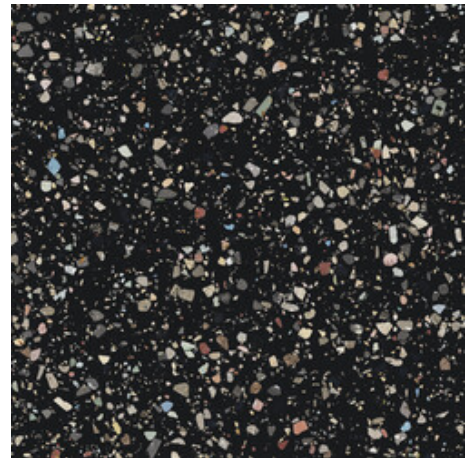

Série **Gemstone**

120x120 RC / 48"x48"

60x120 RC / 24"x48"

120x120 Rc / 48"x48"

WHITE PULIDO GRANILLA 120x120

RC

G.157 | Polissage de premi re qualit  | Terre Neutre Rectifi .

GREY PULIDO GRANILLA 120x120

RC

G.157 | Polissage de premi re qualit  | Terre Neutre Rectifi .

BLACK PULIDO GRANILLA 120x120

RC

G.157 | Polissage de premi re qualit  | Terre Neutre Rectifi .

60x120 Rc / 24"x48"

WHITE PULIDO GRANILLA 60x120

RC

G.155 | Polissage de premi re qualit  | Terre Neutre Rectifi .

GREY PULIDO GRANILLA 60x120 RC

RC

G.155 | Polissage de premi re qualit  | Terre Neutre Rectifi .

BLACK PULIDO GRANILLA 60x120

RC

G.155 | Polissage de premi re qualit  | Terre Neutre Rectifi .

30x30 / 12"x12"

MOSAICO WHITE PULIDO 30x30
SP2037 | Polis |

MOSAICO GREY PULIDO 30x30
SP2037 | Polis |

MOSAICO BLACK PULIDO 30x30
SP2037 | Polis |

Nez De Marche

Grès Cérame

RODAPIÉ 10X120 PULIDO
| 120X120 / 48"x48"