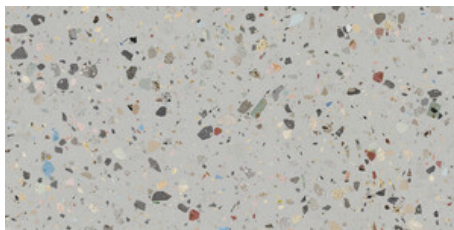

Série **Gemstone**

120x120 RC / 48"x48"

60x120 RC / 24"x48"

120x120 Rc / 48"x48"

WHITE PULIDO GRANILLA 120x120

RC
G.157 | Polissage de premi re qualit  | Terre Neutre Rectifi .

GREY PULIDO GRANILLA 120x120

RC
G.157 | Polissage de premi re qualit  | Terre Neutre Rectifi .

BLACK PULIDO GRANILLA 120x120

RC
G.157 | Polissage de premi re qualit  | Terre Neutre Rectifi .

60x120 Rc / 24"x48"

WHITE PULIDO GRANILLA 60x120

RC
G.155 | Polissage de premi re qualit  | Terre Neutre Rectifi .

GREY PULIDO GRANILLA 60x120 RC

RC
G.155 | Polissage de premi re qualit  | Terre Neutre Rectifi .

BLACK PULIDO GRANILLA 60x120

RC
G.155 | Polissage de premi re qualit  | Terre Neutre Rectifi .

30x30 / 12"x12"