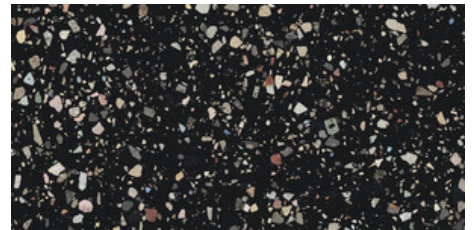

Série **Gemstone**

120x120 RC / 48"x48"

60x120 RC / 24"x48"

120x120 Rc / 48"x48"

WHITE PULIDO GRANILLA 120x120

RC

G.157 | Polissage de premi re qualit  | Terre Neutre Rectifi .

GREY PULIDO GRANILLA 120x120

RC

G.155 | Polissage de premi re qualit  | Terre Neutre Rectifi .

GREY PULIDO GRANILLA 60x120 RC

RC

G.155 | Polissage de premi re qualit  | Terre Neutre Rectifi .

BLACK PULIDO GRANILLA 60x120

RC

G.155 | Polissage de premi re qualit  | Terre Neutre Rectifi .

30x30 / 12"x12"

MOSAICO WHITE PULIDO 30x30
SP2037 | Polis |

MOSAICO GREY PULIDO 30x30
SP2037 | Polis |

MOSAICO BLACK PULIDO 30x30
SP2037 | Polis |

Nez De Marche

Grès Cérame

RODAPIÉ 10X120 PULIDO
| 120X120 / 48"x48"