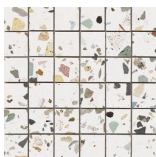

Série **Gemstone**

120x120 RC / 48"x48"

60x120 RC / 24"x48"

120x120 Rc / 48"x48"

WHITE PULIDO GRANILLA 120x120

RC

G.157 | Polissage de premi re qualit  | Terre Neutre Rectifi .

GREY PULIDO GRANILLA 120x120

RC

G.157 | Polissage de premi re qualit  | Terre Neutre Rectifi .

BLACK PULIDO GRANILLA 120x120

RC

G.157 | Polissage de premi re qualit  | Terre Neutre Rectifi .

60x120 Rc / 24"x48"

WHITE PULIDO GRANILLA 60x120

RC

G.155 | Polissage de premi re qualit  | Terre Neutre Rectifi .

GREY PULIDO GRANILLA 60x120 RC

RC

G.155 | Polissage de premi re qualit  | Terre Neutre Rectifi .

BLACK PULIDO GRANILLA 60x120

RC

G.155 | Polissage de premi re qualit  | Terre Neutre Rectifi .

30x30 / 12"x12"

MOSAICO WHITE PULIDO 30x30
SP2037 | Polis |

MOSAICO GREY PULIDO 30x30
SP2037 | Polis |

MOSAICO BLACK PULIDO 30x30
SP2037 | Polis |

Nez De Marche

Grès Cérame

RODAPIÉ 10X120 PULIDO
| 120X120 / 48"x48"