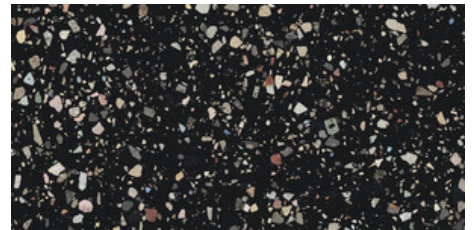

Série **Gemstone**

120x120 RC / 48"x48"

60x120 RC / 24"x48"

120x120 Rc / 48"x48"

WHITE PULIDO GRANILLA 120x120

RC

G.157 | Polissage de premi re qualit  | Terre Neutre Rectifi .

GREY PULIDO GRANILLA 120x120

RC

G.155 | Polissage de premi re qualit  | Terre Neutre Rectifi .

GREY PULIDO GRANILLA 60x120 RC

RC

G.155 | Polissage de premi re qualit  | Terre Neutre Rectifi .

BLACK PULIDO GRANILLA 60x120

RC

G.155 | Polissage de premi re qualit  | Terre Neutre Rectifi .

30x30 / 12"x12"

MOSAICO WHITE PULIDO 30x30
SP2041 | Polis |

MOSAICO GREY PULIDO 30x30
SP2041 | Polis |

MOSAICO BLACK PULIDO 30x30
SP2041 | Polis |

Nez De Marche

Grès Cérame

RODAPIÉ 10X120 PULIDO
| 120X120 / 48"x48"