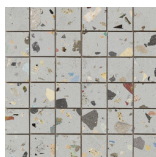

Série **Gemstone**

120x120 RC / 48"x48"

60x120 RC / 24"x48"

120x120 Rc / 48"x48"

WHITE PULIDO GRANILLA 120x120

RC

G.157 | Polissage de premi re qualit  | Terre Neutre Rectifi .

GREY PULIDO GRANILLA 120x120

RC

G.157 | Polissage de premi re qualit  | Terre Neutre Rectifi .

BLACK PULIDO GRANILLA 120x120

RC

G.157 | Polissage de premi re qualit  | Terre Neutre Rectifi .

60x120 Rc / 24"x48"

WHITE PULIDO GRANILLA 60x120

RC

G.155 | Polissage de premi re qualit  | Terre Neutre Rectifi .

GREY PULIDO GRANILLA 60x120 RC

RC

G.155 | Polissage de premi re qualit  | Terre Neutre Rectifi .

BLACK PULIDO GRANILLA 60x120

RC

G.155 | Polissage de premi re qualit  | Terre Neutre Rectifi .

30x30 / 12"x12"

MOSAICO WHITE PULIDO 30x30
SP2037 | Polis |

MOSAICO GREY PULIDO 30x30
SP2037 | Polis |

MOSAICO BLACK PULIDO 30x30
SP2037 | Polis |

Nez De Marche

Grès Cérame

RODAPIÉ 10X120 PULIDO
| 120X120 / 48"x48"