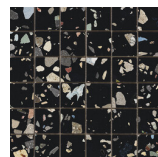

Série **Gemstone**

120x120 RC / 48"x48"

60x120 RC / 24"x48"

120x120 Rc / 48"x48"

WHITE PULIDO GRANILLA 120x120

RC

G.157 | Polissage de premi re qualit  | Terre Neutre Rectifi .

GREY PULIDO GRANILLA 120x120

RC

G.157 | Polissage de premi re qualit  | Terre Neutre Rectifi .

BLACK PULIDO GRANILLA 120x120

RC

G.157 | Polissage de premi re qualit  | Terre Neutre Rectifi .

60x120 Rc / 24"x48"

WHITE PULIDO GRANILLA 60x120

RC

G.155 | Polissage de premi re qualit  | Terre Neutre Rectifi .

GREY PULIDO GRANILLA 60x120 RC

RC

G.155 | Polissage de premi re qualit  | Terre Neutre Rectifi .

BLACK PULIDO GRANILLA 60x120

RC

G.155 | Polissage de premi re qualit  | Terre Neutre Rectifi .

30x30 / 12"x12"

MOSAICO WHITE PULIDO 30x30
SP2037 | Polis |

MOSAICO GREY PULIDO 30x30
SP2037 | Polis |

MOSAICO BLACK PULIDO 30x30
SP2037 | Polis |

Nez De Marche

Grès Cérame

RODAPIÉ 10X120 PULIDO
| 120X120 / 48"x48"