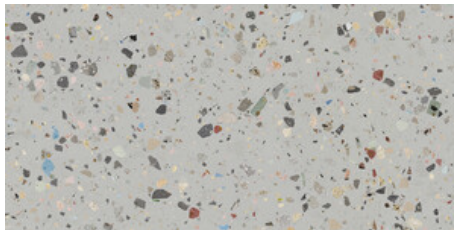

Série **Gemstone**

120x120 RC / 48"x48"

60x120 RC / 24"x48"

120x120 Rc / 48"x48"

WHITE PULIDO GRANILLA 120x120

RC

G.157 | Polissage de premi re qualit  | Terre Neutre Rectifi .

GREY PULIDO GRANILLA 120x120

RC

G.157 | Polissage de premi re qualit  | Terre Neutre Rectifi .

BLACK PULIDO GRANILLA 120x120

RC

G.157 | Polissage de premi re qualit  | Terre Neutre Rectifi .

60x120 Rc / 24"x48"

WHITE PULIDO GRANILLA 60x120

RC

G.155 | Polissage de premi re qualit  | Terre Neutre Rectifi .

GREY PULIDO GRANILLA 60x120 RC

RC

G.155 | Polissage de premi re qualit  | Terre Neutre Rectifi .

BLACK PULIDO GRANILLA 60x120

RC

G.155 | Polissage de premi re qualit  | Terre Neutre Rectifi .

30x30 / 12"x12"

MOSAICO WHITE PULIDO 30x30
SP2037 | Polis |

MOSAICO GREY PULIDO 30x30
SP2037 | Polis |

MOSAICO BLACK PULIDO 30x30
SP2037 | Polis |

Nez De Marche

Grès Cérame

RODAPIÉ 10X120 PULIDO
| 120X120 / 48"x48"