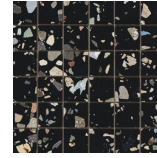

Série **Gemstone**

120x120 RC / 48"x48"

60x120 RC / 24"x48"

120x120 Rc / 48"x48"

WHITE PULIDO GRANILLA 120x120

RC

G.157 | Polissage de premi re qualit  | Terre Neutre Rectifi .

GREY PULIDO GRANILLA 120x120

RC

G.157 | Polissage de premi re qualit  | Terre Neutre Rectifi .

BLACK PULIDO GRANILLA 120x120

RC

G.157 | Polissage de premi re qualit  | Terre Neutre Rectifi .

60x120 Rc / 24"x48"

WHITE PULIDO GRANILLA 60x120

RC

G.155 | Polissage de premi re qualit  | Terre Neutre Rectifi .

GREY PULIDO GRANILLA 60x120 RC

RC

G.155 | Polissage de premi re qualit  | Terre Neutre Rectifi .

BLACK PULIDO GRANILLA 60x120

RC

G.155 | Polissage de premi re qualit  | Terre Neutre Rectifi .

30x30 / 12"x12"

MOSAICO WHITE PULIDO 30x30
SP2041 | Polis |

MOSAICO GREY PULIDO 30x30
SP2041 | Polis |

MOSAICO BLACK PULIDO 30x30
SP2041 | Polis |

Nez De Marche

Grès Cérame

RODAPIÉ 10X120 PULIDO
| 120X120 / 48"x48"