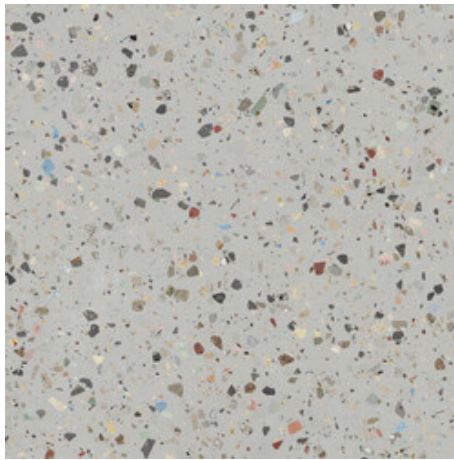

Série **Gemstone**

120x120 RC / 48"x48"

60x120 RC / 24"x48"

120x120 Rc / 48"x48"

WHITE PULIDO GRANILLA 120x120

RC

G.157 | Polissage de premi re qualit  | Terre Neutre Rectifi .

GREY PULIDO GRANILLA 120x120

RC

G.157 | Polissage de premi re qualit  | Terre Neutre Rectifi .

BLACK PULIDO GRANILLA 120x120

RC

G.157 | Polissage de premi re qualit  | Terre Neutre Rectifi .

60x120 Rc / 24"x48"

WHITE PULIDO GRANILLA 60x120

RC

G.155 | Polissage de premi re qualit  | Terre Neutre Rectifi .

GREY PULIDO GRANILLA 60x120 RC

RC

G.155 | Polissage de premi re qualit  | Terre Neutre Rectifi .

BLACK PULIDO GRANILLA 60x120

RC

G.155 | Polissage de premi re qualit  | Terre Neutre Rectifi .

30x30 / 12"x12"

MOSAICO WHITE PULIDO 30x30
SP2041 | Polis |

MOSAICO GREY PULIDO 30x30
SP2041 | Polis |

MOSAICO BLACK PULIDO 30x30
SP2041 | Polis |

Nez De Marche

Grès Cérame

RODAPIÉ 10X120 PULIDO
| 120X120 / 48"x48"