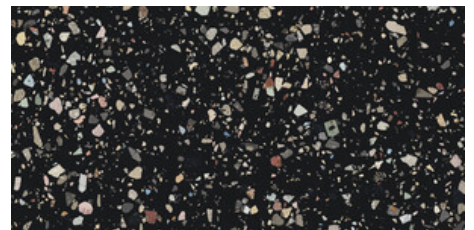

Série **Gemstone**

120x120 RC / 48"x48"

60x120 RC / 24"x48"

120x120 Rc / 48"x48"

WHITE PULIDO GRANILLA 120x120

RC
G.157 | Polissage de premi re qualit  | Terre Neutre Rectifi .

GREY PULIDO GRANILLA 120x120

RC
G.157 | Polissage de premi re qualit  | Terre Neutre Rectifi .

BLACK PULIDO GRANILLA 120x120

RC
G.157 | Polissage de premi re qualit  | Terre Neutre Rectifi .

60x120 Rc / 24"x48"

WHITE PULIDO GRANILLA 60x120

RC
G.155 | Polissage de premi re qualit  | Terre Neutre Rectifi .

GREY PULIDO GRANILLA 60x120 RC

RC
G.155 | Polissage de premi re qualit  | Terre Neutre Rectifi .

BLACK PULIDO GRANILLA 60x120

RC
G.155 | Polissage de premi re qualit  | Terre Neutre Rectifi .

30x30 / 12"x12"