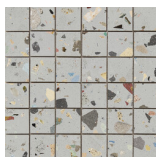

Série **Gemstone**

120x120 RC / 48"x48"

60x120 RC / 24"x48"

120x120 Rc / 48"x48"

WHITE PULIDO GRANILLA 120x120

RC
G.157 | Polissage de premi re qualit  | Terre Neutre Rectifi .

GREY PULIDO GRANILLA 120x120

RC
G.157 | Polissage de premi re qualit  | Terre Neutre Rectifi .

BLACK PULIDO GRANILLA 120x120

RC
G.157 | Polissage de premi re qualit  | Terre Neutre Rectifi .

60x120 Rc / 24"x48"

WHITE PULIDO GRANILLA 60x120

RC
G.155 | Polissage de premi re qualit  | Terre Neutre Rectifi .

GREY PULIDO GRANILLA 60x120 RC

RC
G.155 | Polissage de premi re qualit  | Terre Neutre Rectifi .

BLACK PULIDO GRANILLA 60x120

RC
G.155 | Polissage de premi re qualit  | Terre Neutre Rectifi .

30x30 / 12"x12"

MOSAICO WHITE PULIDO 30x30
SP2037 | Polis |

MOSAICO GREY PULIDO 30x30
SP2037 | Polis |

MOSAICO BLACK PULIDO 30x30
SP2037 | Polis |

Nez De Marche

Grès Cérame

RODAPIÉ 10X120 PULIDO
| 120X120 / 48"x48"

RODAPIÉ 10X60 PULIDO
| 60X120 / 24"x48"