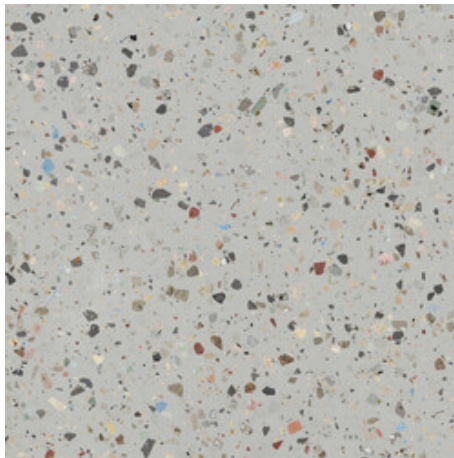

Série **Gemstone**

120x120 RC / 48"x48"

60x120 RC / 24"x48"

120x120 Rc / 48"x48"

WHITE PULIDO GRANILLA 120x120

RC
G.157 | Polissage de premi re qualit  | Terre Neutre Rectifi .

GREY PULIDO GRANILLA 120x120

RC
G.157 | Polissage de premi re qualit  | Terre Neutre Rectifi .

BLACK PULIDO GRANILLA 120x120

RC
G.157 | Polissage de premi re qualit  | Terre Neutre Rectifi .

60x120 Rc / 24"x48"

WHITE PULIDO GRANILLA 60x120

RC
G.155 | Polissage de premi re qualit  | Terre Neutre Rectifi .

GREY PULIDO GRANILLA 60x120 RC

RC
G.155 | Polissage de premi re qualit  | Terre Neutre Rectifi .

BLACK PULIDO GRANILLA 60x120

RC
G.155 | Polissage de premi re qualit  | Terre Neutre Rectifi .

30x30 / 12"x12"

MOSAICO WHITE PULIDO 30x30
SP2037 | Polis |

MOSAICO GREY PULIDO 30x30
SP2037 | Polis |

MOSAICO BLACK PULIDO 30x30
SP2037 | Polis |

Nez De Marche

Grès Cérame

RODAPIÉ 10X120 PULIDO
| 120X120 / 48"x48"

RODAPIÉ 10X60 PULIDO
| 60X120 / 24"x48"