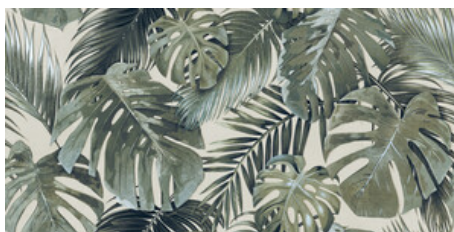

cifre
cerámica

Série Garden

60x120 XS RC / 24"x48"

60x120 Xs Rc / 24"x48"

**ARECA DARK MATE 60x120 XS RC
PB**
G.185 | MAT | Pâte blanche
Rectifié.

**ARECA LIGHT MATE 60x120 XS RC
PB**
G.185 | MAT | Pâte blanche
Rectifié.

Galerie