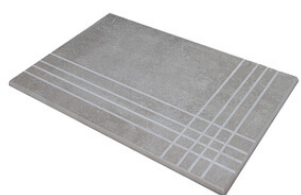

RODAPIÉ 10X60
| 60X120 / 24"x48"

RODAPIÉ 10X60 PULIDO
| 60X120 / 24"x48"

PELDAÑO ROMO 30X60
| 30X60 / 12"x24"

PELDAÑO ROMO 60X120
| 60X120 / 24"x48"

PELDAÑO ROMO 60X60
| 60X60 / 24"x24"

PELDAÑO ANGULO ROMO 30X60
| 30X60 / 12"x24"

PELDAÑO ANGULO ROMO 60X60
| 60X60 / 24"x24"

PELDAÑO ANGULO ROMO 60X120
| 60X120 / 24"x48"

PELDAÑO GRADONE RECTO 30X60
| 30X60 / 12"x24"

PELDAÑO GRADONE RECTO 60X120
| 60X120 / 24"x48"

PELDAÑO GRADONE RECTO 60X60
| 60X60 / 24"x24"