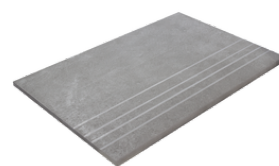

PELDAÑO ROMO 60X60
| 60X60 / 24"x24"