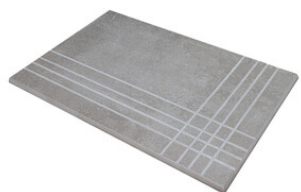

RODAPIÉ 10X60
| 60X120 / 24"x48"

RODAPIÉ 10X60 PULIDO
| 60X120 / 24"x48"

PELDAÑO ROMO 30X60
| 30X60 / 12"x24"

PELDAÑO ROMO 60X120
| 60X120 / 24"x48"

PELDAÑO ROMO 60X60
| 60X60 / 24"x24"

PELDAÑO ANGULO ROMO 30X60
| 30X60 / 12"x24"

PELDAÑO ANGULO ROMO 60X60
| 60X60 / 24"x24"

PELDAÑO ANGULO ROMO 60X120
| 60X120 / 24"x48"

PELDAÑO GRADONE RECTO 30X60
| 30X60 / 12"x24"

PELDAÑO GRADONE RECTO 60X120
| 60X120 / 24"x48"

PELDAÑO GRADONE RECTO 60X60
| 60X60 / 24"x24"