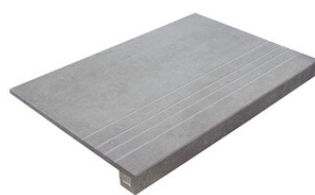

RODAPIÉ 10X60
| 60X120 / 24"x48"

RODAPIÉ 10X60 PULIDO
| 60X120 / 24"x48"

PELDAÑO ROMO 30X60
| 30X60 / 12"x24"

PELDAÑO ROMO 60X120
| 60X120 / 24"x48"

PELDAÑO ROMO 60X60
| 60X60 / 24"x24"

PELDAÑO ANGULO ROMO 30X60
| 30X60 / 12"x24"

PELDAÑO ANGULO ROMO 60X60
| 60X60 / 24"x24"

PELDAÑO ANGULO ROMO 60X120
| 60X120 / 24"x48"

PELDAÑO GRADONE RECTO 30X60
| 30X60 / 12"x24"

PELDAÑO GRADONE RECTO 60X120
| 60X120 / 24"x48"

PELDAÑO GRADONE RECTO 60X60
| 60X60 / 24"x24"