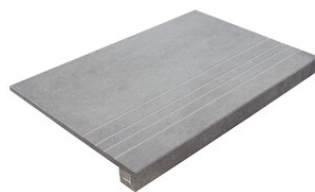

RODAPIÉ 10X60
| 60X120 / 24"x48"

RODAPIÉ 10X60 PULIDO
| 60X120 / 24"x48"

PELDAÑO ROMO 30X60
| 30X60 / 12"x24"

PELDAÑO ROMO 60X120
| 60X120 / 24"x48"

PELDAÑO ROMO 60X60
| 60X60 / 24"x24"

PELDAÑO ANGULO ROMO 30X60
| 30X60 / 12"x24"

PELDAÑO ANGULO ROMO 60X60
| 60X60 / 24"x24"

PELDAÑO ANGULO ROMO 60X120
| 60X120 / 24"x48"

PELDAÑO GRADONE RECTO 30X60
| 30X60 / 12"x24"

PELDAÑO GRADONE RECTO 60X120
| 60X120 / 24"x48"

PELDAÑO GRADONE RECTO 60X60
| 60X60 / 24"x24"