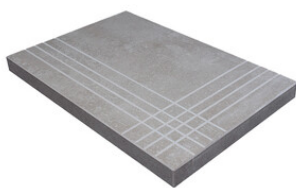

Nez De Marche

Grès Cérame

RODAPIÉ 7,5X60
| 60X60 / 24"x24"

PELDAÑO ROMO 60X60
| 60X60 / 24"x24"

PELDAÑO ANGULO ROMO 60X60
| 60X60 / 24"x24"

PELDAÑO GRADONE RECTO 60X60
| 60X60 / 24"x24"

PELDAÑO ANGULO GRADONE RECTO 60X60
| 60X60 / 24"x24"