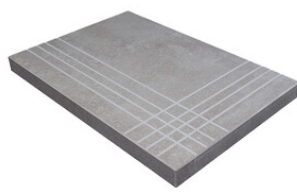

PELDAÑO ANGULO GRADONE RECTO 60X120
| 60X120 / 24"x48"