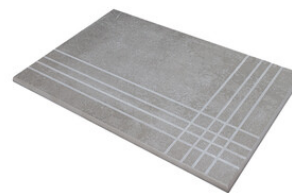

PELDAÑO ANGULO ROMO 60X120
| 60X120 / 24"x48"