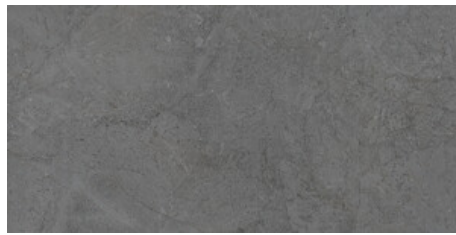

**FREELAND ANTHRACITE LAPADO
MATE 60x120 SL RC**
G.209 | LAPADO MATE | Terre Neutre
Rectifié.