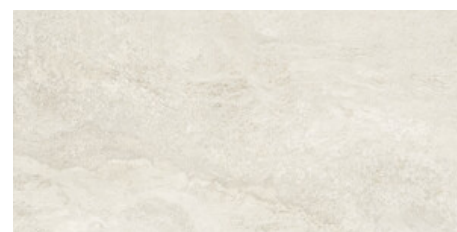

**FIRENZE CROSS IVORY LAPADO
MATE 60x120 SL RC**
G.209 | LAPADO MATE | Terre Neutre
Rectifié.