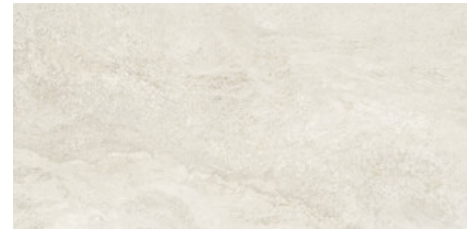

**FIRENZE CROSS IVORY LAPADO
MATE 60x120 SL RC**
G.209 | LAPADO MATE | Terre Neutre
Rectifié.