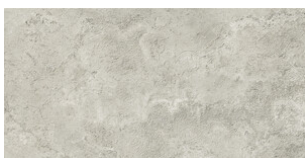

**FIRENZE CROSS GREIGE LAPADO
MATE 30X60 SL RC**
G.72 | LAPADO MATE | Terre Neutre
Rectifié.