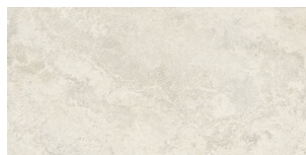

**FIRENZE CROSS IVORY LAPADO
MATE 30X60 SL RC**
G.72 | LAPADO MATE | Terre Neutre
Rectifié.