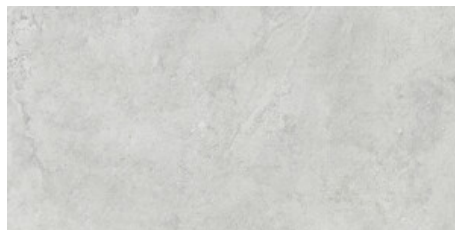

**FIRENZE CROSS PEARL LAPADO
MATE 60x120 SL RC**
G.209 | LAPADO MATE | Terre Neutre
Rectifié.