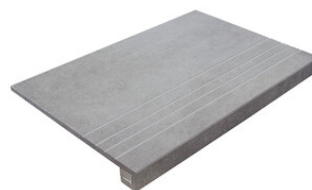

PELDAÑO GRADONE RECTO 60X120
| 60X120 / 24"x48"