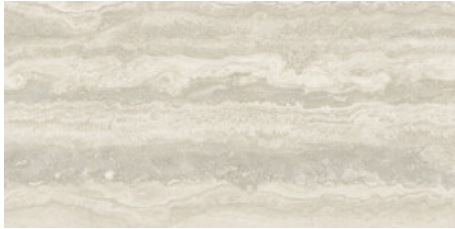

60x120 SI Rc / 24"x48"

**FIRENZE VEIN IVORY LAPADO
MATE 60x120 SL RC**
G.209 | LAPADO MATE | Terre Neutre
Rectifié.