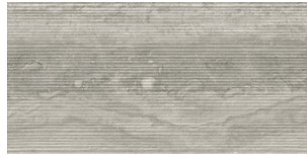

**FIRENZE HOMEY VEIN GREIGE
MATE 30X60 SL RC**
. | MAT | Terre Neutre
Rectifié.