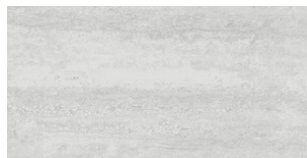

**FIRENZE VEIN PEARL LAPADO
MATE 30X60 SL RC**
G.72 | LAPADO MATE | Terre Neutre
Rectifié.