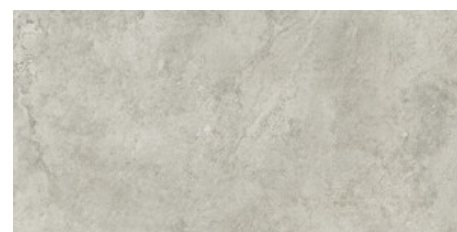

**FIRENZE CROSS GREIGE LAPADO
MATE 60x120 SL RC**
G.209 | LAPADO MATE | Terre Neutre
Rectifié.