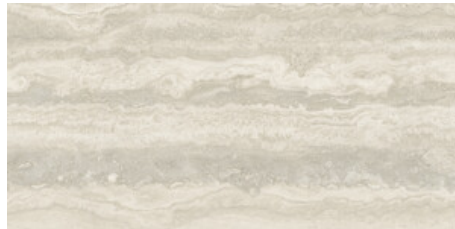

**FIRENZE VEIN IVORY MATE
60x120 SL R**
G.207 | MAT | Terre Neutre
Rectifié.