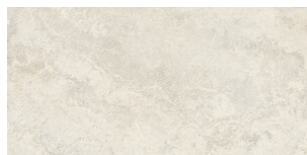

**FIRENZE CROSS IVORY LAPADO
MATE 30X60 SL RC**
G.72 | LAPADO MATE | Terre Neutre
Rectifié.