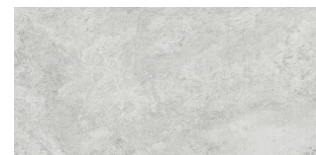

**FIRENZE CROSS PEARL LAPADO
MATE 30X60 SL RC**
G.72 | LAPADO MATE | Terre Neutre
Rectifié.