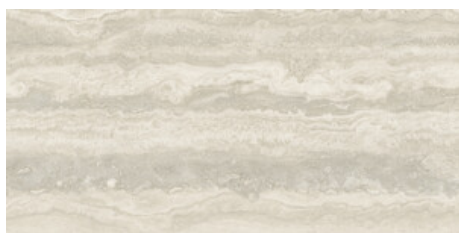

60x120 SI Rc / 24"x48"

**FIRENZE VEIN IVORY LAPADO
MATE 60x120 SL RC**
G.209 | LAPADO MATE | Terre Neutre
Rectifié.