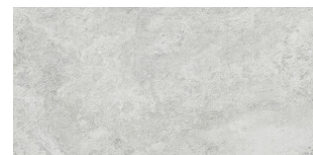

**FIRENZE CROSS PEARL LAPADO
MATE 30X60 SL RC**
G.72 | LAPADO MATE | Terre Neutre
Rectifié.