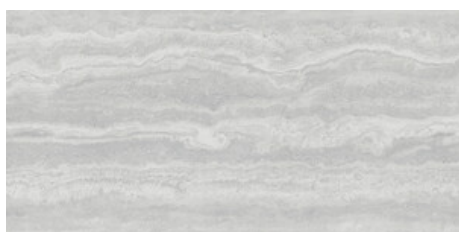

**FIRENZE VEIN PEARL MATE
60x120 SL RC**
G.207 | MAT | Terre Neutre
Rectifié.