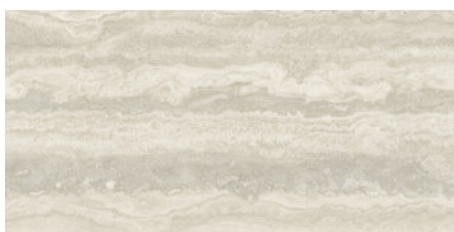

**FIRENZE VEIN IVORY MATE
60x120 SL R**
G.207 | MAT | Terre Neutre
Rectifié.