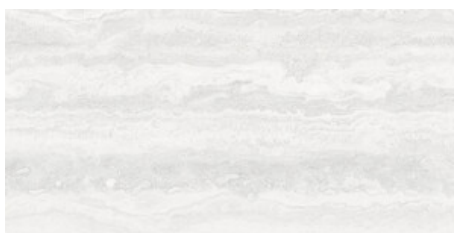

**FIRENZE VEIN WHITE LAPADO
MATE 60x120 SL RC**
G.209 | LAPADO MATE | Terre Neutre
Rectifié.