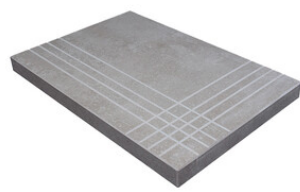

PELDAÑO ANGULO GRADONE RECTO 60X120
| 60X120 / 24"x48"