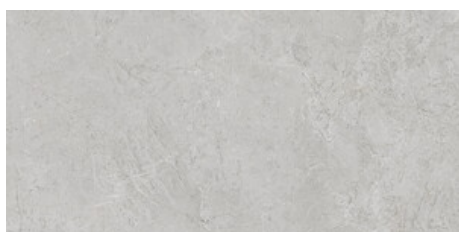

ANTHRACITE LAPADO MATE 60x120 SL RC
G.209 | LAPADO MATE | Terre Neutre Rectifié.

IVORY MATE 60x120 SL RC
G.207 | MAT | Terre Neutre Rectifié.

WHITE MATE 60x120 SL RC
G.207 | MAT | Terre Neutre Rectifié.