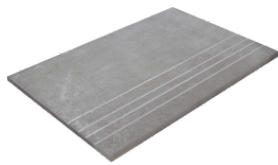

PELDAÑO ROMO 60X120 PM
| 60X120 / 24"x48"