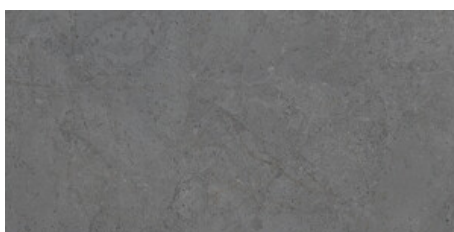

ANTHRACITE MATE 60x120 SL RC
G.207 | MAT | Terre Neutre Rectifié.