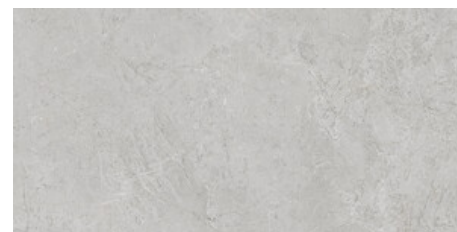

60x120 SI Rc / 24"x48"

IVORY LAPADO MATE 60x120 SL RC
G.209 | LAPADO MATE | Terre Neutre Rectifié.

WHITE LAPADO MATE 60x120 SL RC
G.209 | LAPADO MATE | Terre Neutre Rectifié.

PEARL LAPADO MATE 60x120 SL RC
G.209 | LAPADO MATE | Terre Neutre Rectifié.