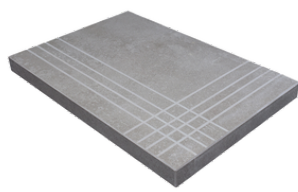

PELDAÑO ANGULO GRADONE RECTO 60X120
| 60X120 / 24"x48"