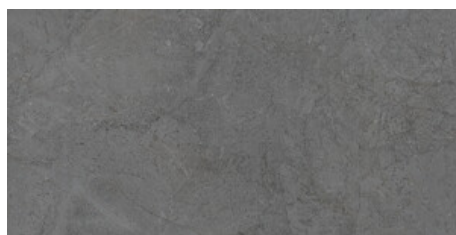

**ANTHRACITE LAPADO MATE 60x120
SL RC**
G.209 | LAPADO MATE | Terre Neutre
Rectifié.