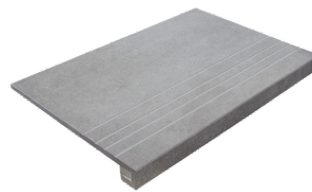

PELDAÑO ANGULO GRADONE RECTO 60X120 LAPADO MATE
| 60X120 / 24"x48"