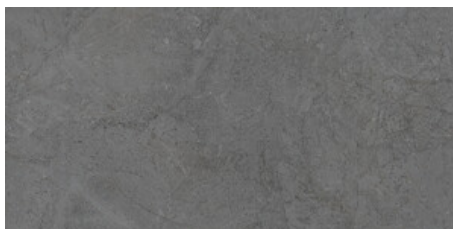

ANTHRACITE MATE 60x120 SL RC
G.207 | MAT | Terre Neutre Rectifié.