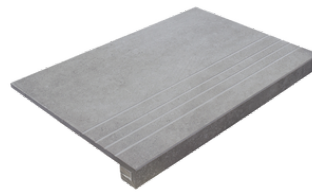

PELDAÑO GRADONE RECTO 60X60
| 60X60 / 24"x24"