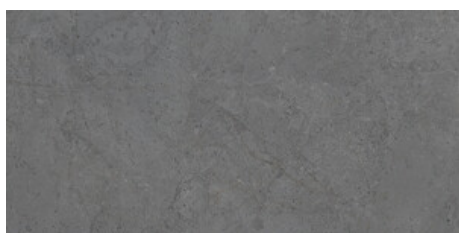

60x120 SI Rc / 24"x48"

IVORY LAPADO MATE 60x120 SL RC
G.209 | LAPADO MATE | Terre Neutre Rectifié.

WHITE LAPADO MATE 60x120 SL RC
G.209 | LAPADO MATE | Terre Neutre Rectifié.

PEARL LAPADO MATE 60x120 SL RC
G.209 | LAPADO MATE | Terre Neutre Rectifié.

ANTHRACITE LAPADO MATE 60x120 SL RC
G.209 | LAPADO MATE | Terre Neutre Rectifié.

IVORY MATE 60x120 SL RC
G.207 | MAT | Terre Neutre Rectifié.

WHITE MATE 60x120 SL RC
G.207 | MAT | Terre Neutre Rectifié.