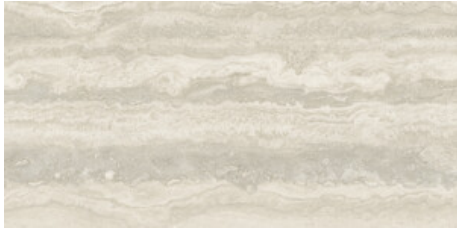

60x120 SI Rc / 24"x48"

**VEIN IVORY LAPADO MATE
60x120 SL RC**
G.209 | LAPADO MATE | Terre Neutre
Rectifié.