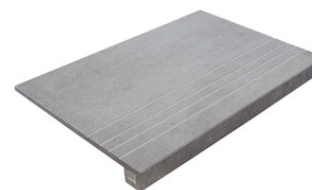

PELDAÑO ROMO 60X120
| 60X120 / 24"x48"

PELDAÑO ROMO 60X120 PM
| 60X120 / 24"x48"

PELDAÑO ANGULO ROMO 60X120
| 60X120 / 24"x48"

PELDAÑO ANGULO ROMO 60X120 PM
| 60X120 / 24"x48"

PELDAÑO GRADONE RECTO 60X120
| 60X120 / 24"x48"