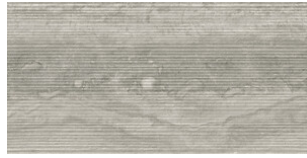

**HOMEY VEIN GREIGE MATE 30X60
SL RC**
. | MAT | Terre Neutre
Rectifié.