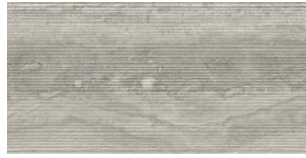

**HOMEY VEIN GREIGE MATE 30X60
SL RC**
. | MAT | Terre Neutre
Rectifié.