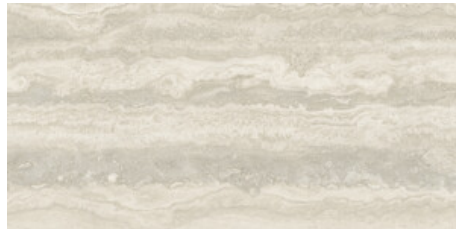

VEIN IVORY MATE 60x120 SL R
G.207 | MAT | Terre Neutre
Rectifié.