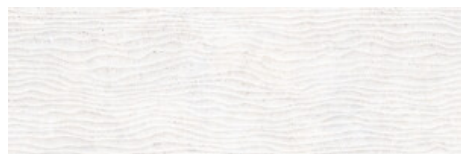

57x26 / 23"x11"

**EVER MURO ANTHRACITE MATE
57X26**
SP2045 | MAT |

EVER MURO CREAM MATE 57X26
SP2045 | MAT |

EVER MURO PEARL MATE 57X26
SP2045 | MAT |

EVER MURO WHITE MATE 57X26
SP2045 | MAT |

30x90 Rc / 12"x36"

EVER WHITE MATE 30x90 RC
G.104 | MAT | Pâte blanche
Rectifié.

EVER PEARL MATE 30x90 RC
G.104 | MAT | Pâte blanche
Rectifié.

EVER CREAM MATE 30x90 RC
G.104 | MAT | Pâte blanche
Rectifié.

EVER DUNE WHITE MATE 30x90 RC
G.112 | MAT | Pâte blanche
Rectifié.