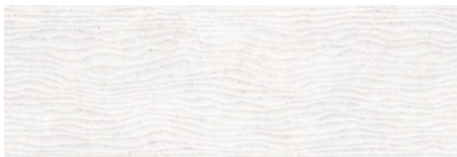

EVER WHITE MATE 30x90 RC
G.104 | MAT | Pâte blanche
Rectifié.

EVER PEARL MATE 30x90 RC
G.104 | MAT | Pâte blanche
Rectifié.

EVER CREAM MATE 30x90 RC
G.104 | MAT | Pâte blanche
Rectifié.

EVER DUNE WHITE MATE 30x90 RC
G.112 | MAT | Pâte blanche
Rectifié.