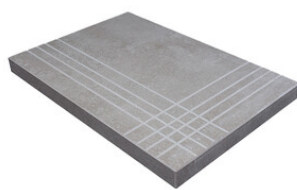

**PELDAÑO ANGULO ROMO 60X120**  
| 60X120 / 24"x48"

**PELDAÑO GRADONE RECTO 60X120**  
| 60X120 / 24"x48"

**PELDAÑO GRADONE RECTO 60X60**  
| 60X60 / 24"x24"

**PELDAÑO ANGULO GRADONE RECTO 60X120**  
| 60X120 / 24"x48"

**PELDAÑO ANGULO GRADONE RECTO 60X60**  
| 60X60 / 24"x24"

Obra\_publica

**PELDAÑO OBRA PUBLICA 30X120**  
| 120X30X20 / 48"x12"

Galerie