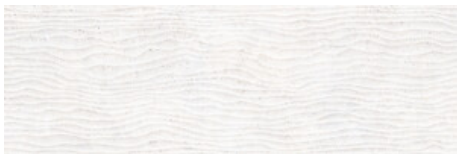

30x90 Rc / 12"x36"

**EVER WHITE MATE 30x90 RC**  
G.104 | MAT | Pâte blanche  
Rectifié.

**EVER PEARL MATE 30x90 RC**  
G.104 | MAT | Pâte blanche  
Rectifié.

**EVER CREAM MATE 30x90 RC**  
G.104 | MAT | Pâte blanche  
Rectifié.

**EVER DUNE WHITE MATE 30x90 RC**  
G.112 | MAT | Pâte blanche  
Rectifié.

**EVER DUNE PEARL MATE 30x90 RC**  
G.112 | MAT | Pâte blanche  
Rectifié.

**EVER DUNE CREAM MATE 30x90 RC**  
G.112 | MAT | Pâte blanche  
Rectifié.