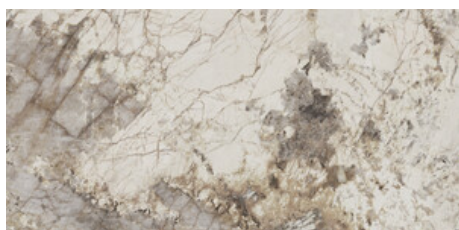

60x120 Rc / 24"x48"

**ESPLENDOR GOLD PULIDO 60x120
RC**
G.177 | Polis | Terre Neutre
Rectifié.