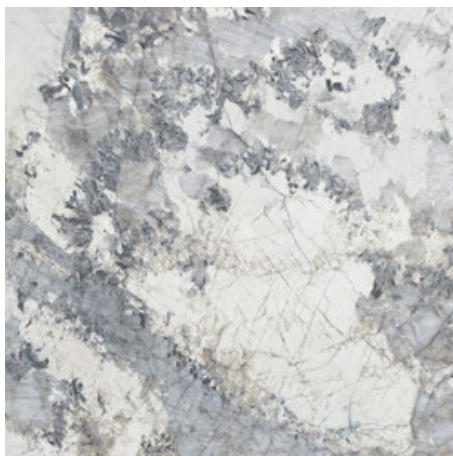

**ESPLENDOR BLUE PULIDO 120x120
RC**
G.192 | Polis | Terre Neutre
Rectifié.