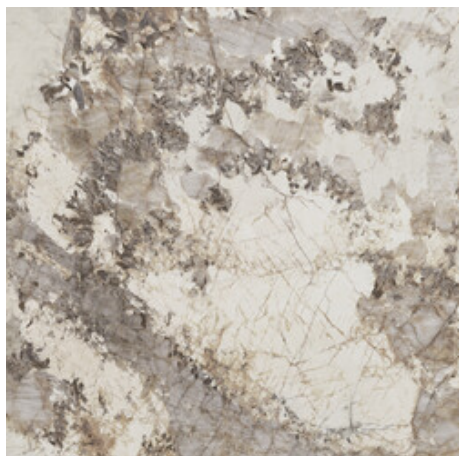

120x120 Rc / 48"x48"

**ESPLENDOR GOLD PULIDO
120x120 RC**
G.192 | Polis | Terre Neutre
Rectifié.