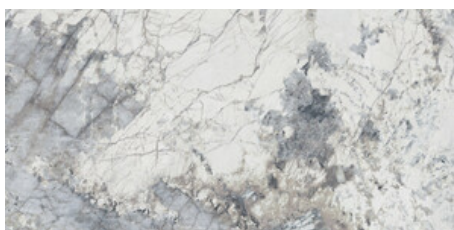

**ESPLENDOR BLUE PULIDO 60x120
RC**
G.177 | Polis | Terre Neutre
Rectifié.

30x30 / 12"x12"

**ESPLENDOR MOSAICO GOLD PULIDO
PREMIUM 30x30**
SP2037 | Polissage de premi re qualit © |

**ESPLENDOR MOSAICO BLUE PULIDO
PREMIUM 30x30**
SP2037 | Polissage de premi re qualit © |