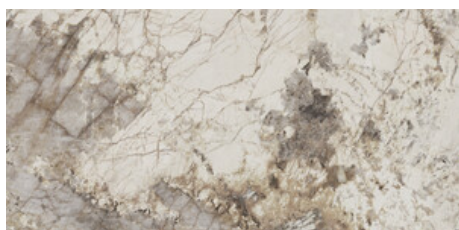

---

**ESPLENDOR GOLD PULIDO 60x120  
RC**  
G.177 | Polis | Terre Neutre  
Rectifié.

**ESPLENDOR BLUE PULIDO 60x120  
RC**  
G.177 | Polis | Terre Neutre  
Rectifié.

**30x30 / 12"x12"**

**ESPLENDOR MOSAICO GOLD PULIDO  
PREMIUM 30x30**  
SP2037 | Polissage de premi re qualit © |