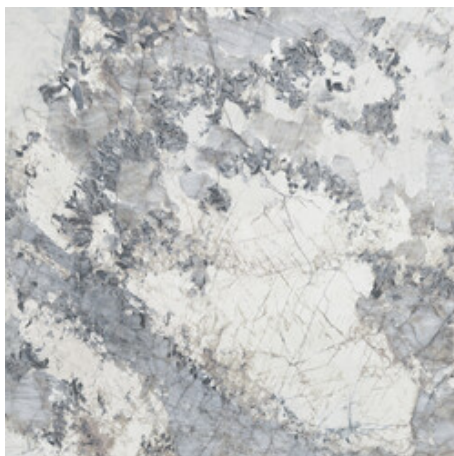

**ESPLENDOR BLUE PULIDO 120x120
RC**
G.192 | Polis | Terre Neutre
Rectifié.