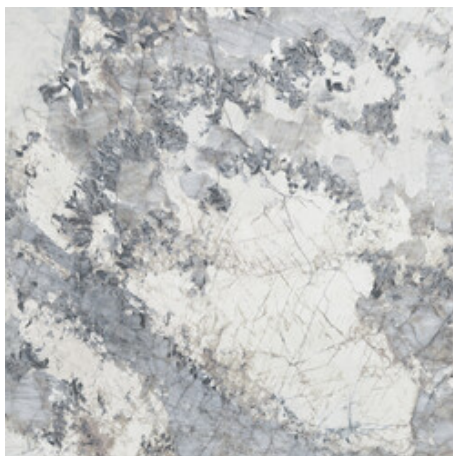

**120x280 Rc / 48"x111"**

**ESPLENDOR GOLD PULIDO 120X280**

**RC**

G.196 | Polis | Masse Coloré  
Rectifié.

**ESPLENDOR BLUE PULIDO 120X280**

**RC**

G.196 | Polis | Masse Coloré  
Rectifié.

---