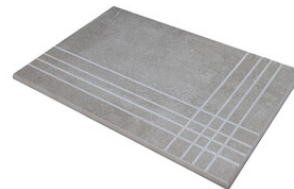

PELDAÑO ANGULO ROMO 60X120
| 60X120 / 24"x48"