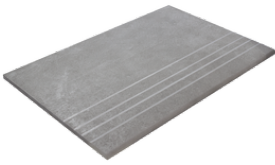

Nez De Marche

Grès Cérame

RODAPIÉ 10X60
| 60X120 / 24"x48"

RODAPIÉ 7,5X60
| 60X60 / 24"x24"

RODAPIÉ 10X160 MATE
| 160X160 / 63"x63"

RODAPIÉ 11X90
| 90X90 / 36"x36"

PELDAÑO ROMO 60X120
| 60X120 / 24"x48"