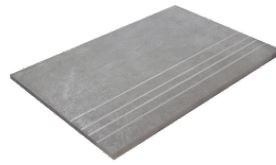

PELDAÑO ROMO 90X90
| 90X90 / 36"x36"