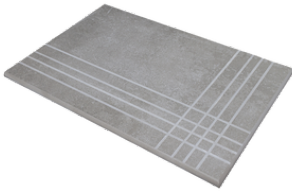

**RODAPIÉ 11X90**  
| 90X90 / 36"x36"

**PELDAÑO ROMO 60X120**  
| 60X120 / 24"x48"

**PELDAÑO ROMO 60X60**  
| 60X60 / 24"x24"

**PELDAÑO ROMO 90X90**  
| 90X90 / 36"x36"

**PELDAÑO ANGULO ROMO 60X60**  
| 60X60 / 24"x24"

**PELDAÑO ANGULO ROMO 60X120**  
| 60X120 / 24"x48"

**PELDAÑO ANGULO ROMO 90X90**  
| 90X90 / 36"x36"

**PELDAÑO GRADONE RECTO 60X120**  
| 60X120 / 24"x48"

**PELDAÑO GRADONE RECTO 60X60**  
| 60X60 / 24"x24"