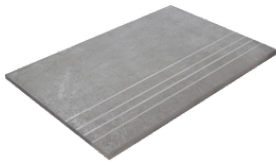

PELDAÑO ROMO 60X60
| 60X60 / 24"x24"