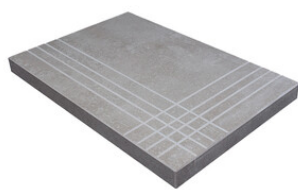

PELDAÑO ANGULO ROMO 60X120
| 60X120 / 24"x48"

PELDAÑO GRADONE RECTO 60X120
| 60X120 / 24"x48"

PELDAÑO GRADONE RECTO 60X60
| 60X60 / 24"x24"

PELDAÑO ANGULO GRADONE RECTO 60X120
| 60X120 / 24"x48"

PELDAÑO ANGULO GRADONE RECTO 60X60
| 60X60 / 24"x24"