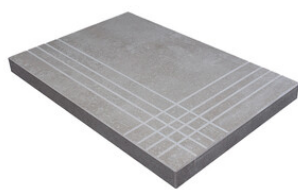

Grès Cérame

RODAPIÉ 10X60
| 60X120 / 24"x48"

RODAPIÉ 7,5X60
| 60X60 / 24"x24"

PELDAÑO ROMO 60X120
| 60X120 / 24"x48"

PELDAÑO ROMO 60X60
| 60X60 / 24"x24"

PELDAÑO ANGULO ROMO 60X60
| 60X60 / 24"x24"

PELDAÑO ANGULO ROMO 60X120
| 60X120 / 24"x48"

PELDAÑO GRADONE RECTO 60X120
| 60X120 / 24"x48"

PELDAÑO GRADONE RECTO 60X60
| 60X60 / 24"x24"

PELDAÑO ANGULO GRADONE RECTO 60X120
| 60X120 / 24"x48"

PELDAÑO ANGULO GRADONE RECTO 60X60
| 60X60 / 24"x24"

Galerie