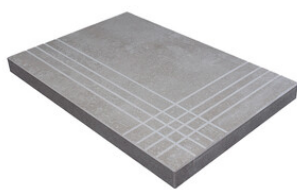

PELDAÑO ANGULO ROMO 60X120
| 60X120 / 24"x48"

PELDAÑO GRADONE RECTO 60X120
| 60X120 / 24"x48"

PELDAÑO GRADONE RECTO 60X60
| 60X60 / 24"x24"

PELDAÑO ANGULO GRADONE RECTO 60X120
| 60X120 / 24"x48"

PELDAÑO ANGULO GRADONE RECTO 60X60
| 60X60 / 24"x24"