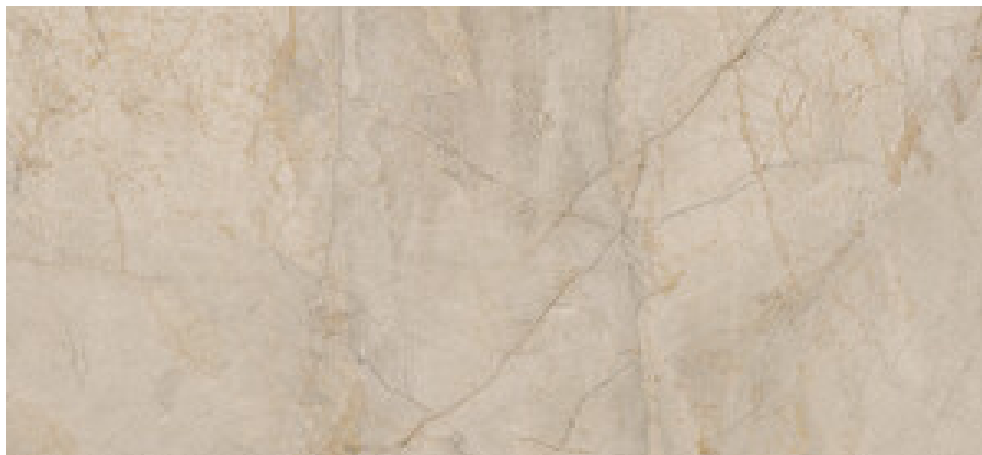

120x260 Rc / 48"x103"

EGEO CREAM PULIDO 120x260 RC

G.199 | Polis | Masse Coloré
Rectifié.