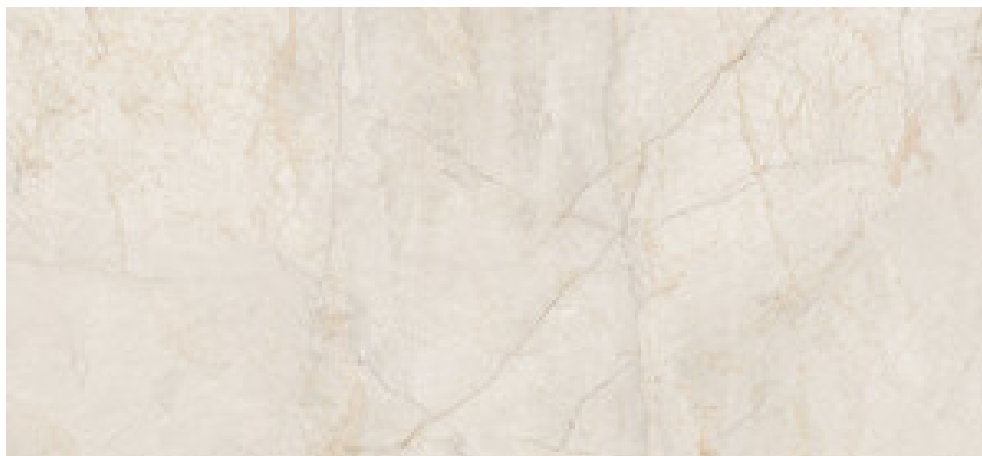

EGEO IVORY PULIDO 120x260 RC

G.199 | Polis | Masse Coloré
Rectifié.