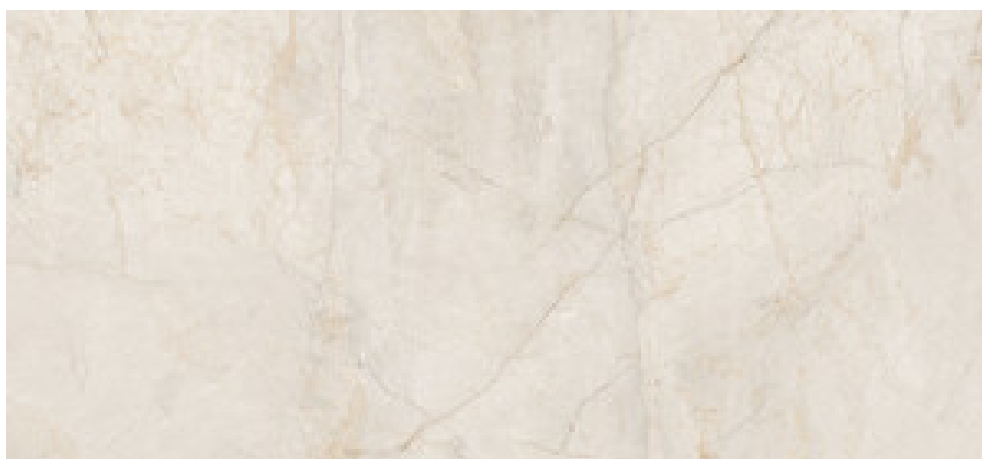

cifre
cerámica

Série Egeo

120x260 RC / 48"x103"

120x120 RC / 48"x48"

60x120 RC / 24"x48"

120x260 Rc / 48"x103"

EGEO CREAM PULIDO 120x260 RC

G.199 | Polis | Masse Coloré
Rectifié.

EGEO IVORY PULIDO 120x260 RC

G.199 | Polis | Masse Coloré
Rectifié.

EGEO PEARL PULIDO 120x260 RC

G.199 | Polis | Masse Coloré
Rectifié.

120x120 Rc / 48"x48"

**EGEO CREAM PULIDO 120x120 RC**G.192 | Polis | Terre Neutre
Rectifié.**EGEO IVORY PULIDO 120x120 RC**G.192 | Polis | Terre Neutre
Rectifié.**EGEO PEARL PULIDO 120x120 RC**G.192 | Polis | Terre Neutre
Rectifié.**60x120 Rc / 24"x48"**

**EGEO CREAM PULIDO 60x120 RC**G.177 | Polis | Terre Neutre
Rectifié.**EGEO IVORY PULIDO 60x120 RC**G.177 | Polis | Terre Neutre
Rectifié.**EGEO PEARL PULIDO 60x120 RC**G.177 | Polis | Terre Neutre
Rectifié.