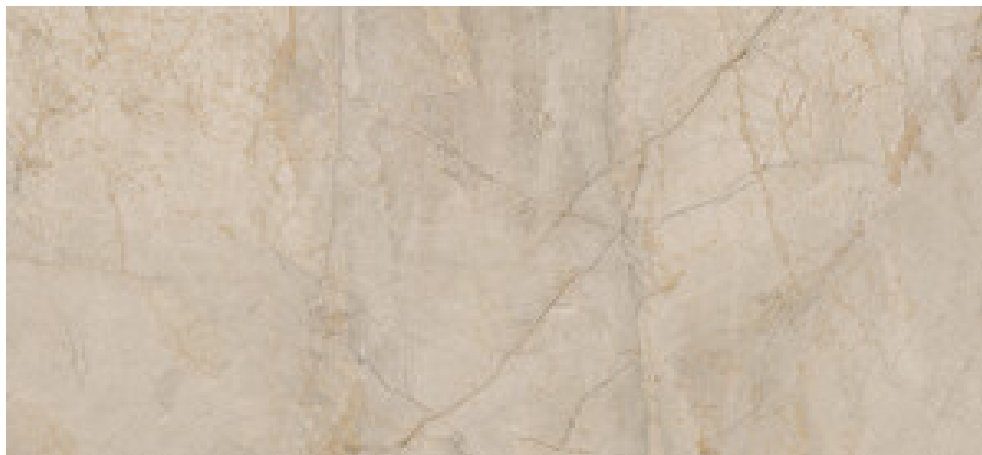

cifre
cerámica

Série Egeo

120x260 RC / 48"x103"

120x120 RC / 48"x48"

60x120 RC / 24"x48"

120x260 Rc / 48"x103"

EGEO CREAM PULIDO 120x260 RC

G.199 | Polis | Masse Coloré
Rectifié.

EGEO IVORY PULIDO 120x260 RC

G.199 | Polis | Masse Coloré
Rectifié.

EGEO PEARL PULIDO 120x260 RC

G.199 | Polis | Masse Coloré
Rectifié.

120x120 Rc / 48"x48"

EGEO CREAM PULIDO 120x120 RC
G.192 | Polis | Terre Neutre
Rectifié.

EGEO IVORY PULIDO 120x120 RC
G.192 | Polis | Terre Neutre
Rectifié.

EGEO PEARL PULIDO 120x120 RC
G.192 | Polis | Terre Neutre
Rectifié.

60x120 Rc / 24"x48"

EGEO CREAM PULIDO 60x120 RC
G.177 | Polis | Terre Neutre
Rectifié.