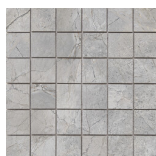

32,5x22,5 /

**EGEO HEXAGON AMPLE PEARL
PULIDO 32,5X22,5**
SP2046 | Polis |

**EGEO HEXAGON AMPLE CREAM
PULIDO 32,5X22,5**
SP2046 | Polis |

**EGEO HEXAGON AMPLE IVORY
PULIDO 32,5X22,5**
SP2046 | Polis |

30x30 / 12"x12"

**EGEO MOSAICO PEARL PULIDO
30X30**
SP2037 | Polis |

**EGEO MOSAICO IVORY PULIDO
30X30**
SP2037 | Polis |

**EGEO MOSAICO PEARL PULIDO
30X30**
SP2037 | Polis |

**EGEO MOSAICO IVORY PULIDO
30X30**
SP2037 | Polis |

**EGEO MOSAICO CREAM PULIDO
30X30**
SP2037 | Polis |

26x27 / 11"x11"

**EGEO HEXAGON IVORY PULIDO
26X27**
SP2051 | Polis |

**EGEO HEXAGON CREAM PULIDO
26X27**
SP2051 | Polis |

**EGEO HEXAGON PEARL PULIDO
26X27**
SP2051 | Polis |