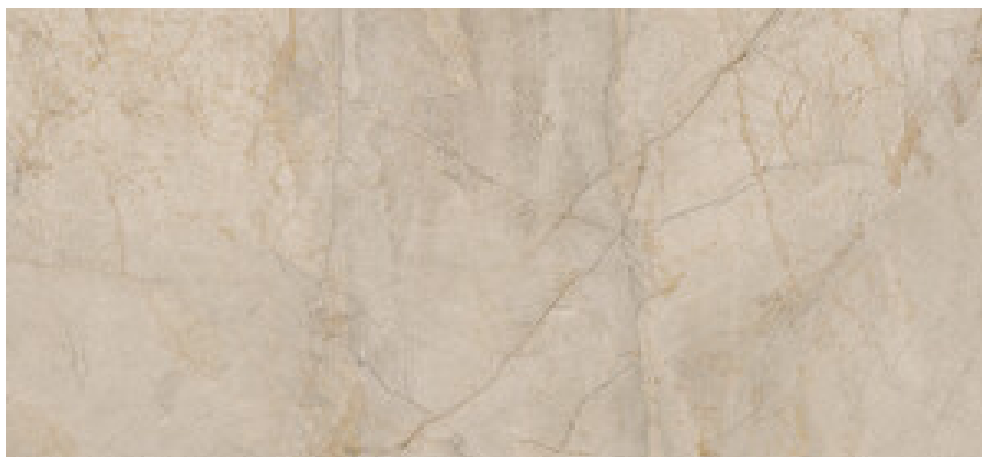

cifre
cerámica

Série Egeo

120x260 RC / 48"x103"

120x120 RC / 48"x48"

60x120 RC / 24"x48"

120x260 Rc / 48"x103"

EGEO CREAM PULIDO 120x260 RC

G.199 | Polis | Masse Coloré
Rectifié.

EGEO IVORY PULIDO 120x260 RC

G.199 | Polis | Masse Coloré
Rectifié.

EGEO PEARL PULIDO 120x260 RC

G.199 | Polis | Masse Coloré
Rectifié.

120x120 Rc / 48"x48"

**EGEO CREAM PULIDO 120x120 RC**G.192 | Polis | Terre Neutre
Rectifié.**EGEO IVORY PULIDO 120x120 RC**G.192 | Polis | Terre Neutre
Rectifié.**EGEO PEARL PULIDO 120x120 RC**G.192 | Polis | Terre Neutre
Rectifié.**60x120 Rc / 24"x48"**

**EGEO CREAM PULIDO 60x120 RC**G.177 | Polis | Terre Neutre
Rectifié.**EGEO IVORY PULIDO 60x120 RC**G.177 | Polis | Terre Neutre
Rectifié.**EGEO PEARL PULIDO 60x120 RC**G.177 | Polis | Terre Neutre
Rectifié.