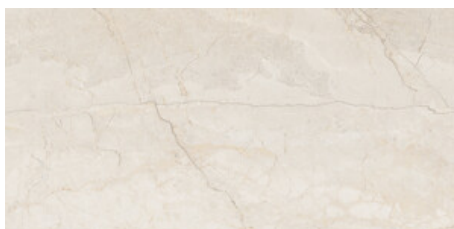

EGEO IVORY PULIDO 60x120 RC

G.177 | Polis | Terre Neutre
Rectifié.