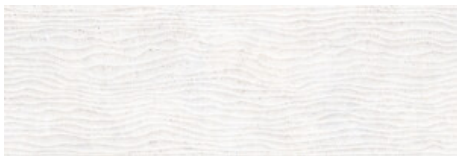

MURO PEARL MATE 57X26
SP2045 | MAT |

MURO WHITE MATE 57X26
SP2045 | MAT |

30x90 Rc / 12"x36"

WHITE MATE 30x90 RC
G.104 | MAT | Pâte blanche
Rectifié.

PEARL MATE 30x90 RC
G.104 | MAT | Pâte blanche
Rectifié.

CREAM MATE 30x90 RC
G.104 | MAT | Pâte blanche
Rectifié.

DUNE WHITE MATE 30x90 RC
G.112 | MAT | Pâte blanche
Rectifié.

DUNE PEARL MATE 30x90 RC
G.112 | MAT | Pâte blanche
Rectifié.

DUNE CREAM MATE 30x90 RC
G.112 | MAT | Pâte blanche
Rectifié.