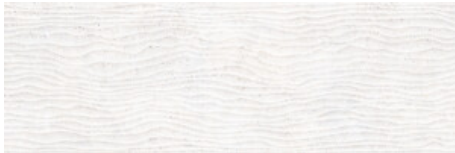

MURO PEARL MATE 57X26
SP2045 | MAT |

MURO WHITE MATE 57X26
SP2045 | MAT |

30x90 Rc / 12"x36"

WHITE MATE 30x90 RC
G.104 | MAT | Pâte blanche
Rectifié.

PEARL MATE 30x90 RC
G.104 | MAT | Pâte blanche
Rectifié.

CREAM MATE 30x90 RC
G.104 | MAT | Pâte blanche
Rectifié.

DUNE WHITE MATE 30x90 RC
G.112 | MAT | Pâte blanche
Rectifié.

DUNE PEARL MATE 30x90 RC
G.112 | MAT | Pâte blanche
Rectifié.

DUNE CREAM MATE 30x90 RC
G.112 | MAT | Pâte blanche
Rectifié.