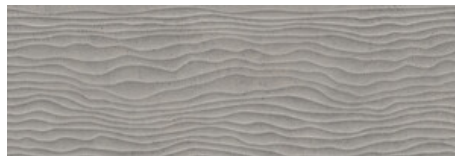

MURO PEARL MATE 57X26
SP2045 | MAT |

MURO WHITE MATE 57X26
SP2045 | MAT |

30x90 Rc / 12"x36"

WHITE MATE 30x90 RC
G.104 | MAT | Pâte blanche
Rectifié.

PEARL MATE 30x90 RC
G.104 | MAT | Pâte blanche
Rectifié.

CREAM MATE 30x90 RC
G.104 | MAT | Pâte blanche
Rectifié.

DUNE WHITE MATE 30x90 RC
G.112 | MAT | Pâte blanche
Rectifié.

DUNE PEARL MATE 30x90 RC
G.112 | MAT | Pâte blanche
Rectifié.

DUNE CREAM MATE 30x90 RC
G.112 | MAT | Pâte blanche
Rectifié.