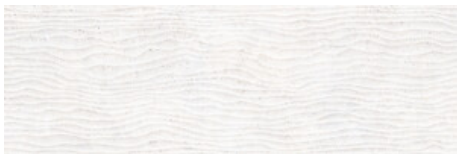

**MURO WHITE MATE 57X26**  
SP2045 | MAT |

**30x90 Rc / 12"x36"**

**WHITE MATE 30x90 RC**  
G.104 | MAT | Pâte blanche  
Rectifié.

**PEARL MATE 30x90 RC**  
G.104 | MAT | Pâte blanche  
Rectifié.

**CREAM MATE 30x90 RC**  
G.104 | MAT | Pâte blanche  
Rectifié.

**DUNE WHITE MATE 30x90 RC**  
G.112 | MAT | Pâte blanche  
Rectifié.

**DUNE PEARL MATE 30x90 RC**  
G.112 | MAT | Pâte blanche  
Rectifié.

**DUNE CREAM MATE 30x90 RC**  
G.112 | MAT | Pâte blanche  
Rectifié.