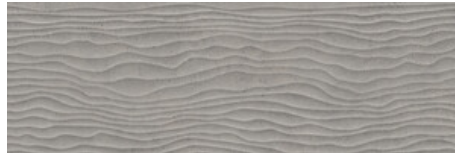

MURO PEARL MATE 57X26
SP2045 | MAT |

MURO WHITE MATE 57X26
SP2045 | MAT |

30x90 Rc / 12"x36"

WHITE MATE 30x90 RC
G.104 | MAT | Pâte blanche
Rectifié.

PEARL MATE 30x90 RC
G.104 | MAT | Pâte blanche
Rectifié.

CREAM MATE 30x90 RC
G.104 | MAT | Pâte blanche
Rectifié.

DUNE WHITE MATE 30x90 RC
G.112 | MAT | Pâte blanche
Rectifié.

DUNE PEARL MATE 30x90 RC
G.112 | MAT | Pâte blanche
Rectifié.

DUNE CREAM MATE 30x90 RC
G.112 | MAT | Pâte blanche
Rectifié.