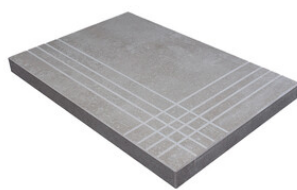

RODAPIÉ 10X60
| 60X120 / 24"x48"

RODAPIÉ 7,5X60
| 60X60 / 24"x24"

PELDAÑO ROMO 60X120
| 60X120 / 24"x48"

PELDAÑO ROMO 60X60
| 60X60 / 24"x24"

PELDAÑO ANGULO ROMO 60X60
| 60X60 / 24"x24"

PELDAÑO ANGULO ROMO 60X120
| 60X120 / 24"x48"

PELDAÑO GRADONE RECTO 60X120
| 60X120 / 24"x48"

PELDAÑO GRADONE RECTO 60X60
| 60X60 / 24"x24"

PELDAÑO ANGULO GRADONE RECTO 60X120
| 60X120 / 24"x48"

PELDAÑO ANGULO GRADONE RECTO 60X60
| 60X60 / 24"x24"

Obra_publica