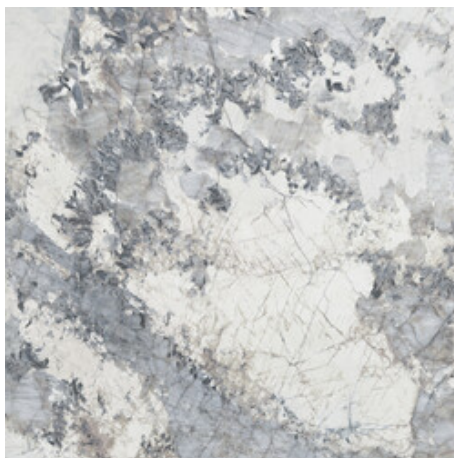

120x280 Rc / 48"x111"

GOLD PULIDO 120X280 RC
G.196 | Polis | Masse Coloré
Rectifié.

BLUE PULIDO 120X280 RC
G.196 | Polis | Masse Coloré
Rectifié.

120x120 Rc / 48"x48"

GOLD PULIDO 120x120 RC
G.192 | Polis | Terre Neutre
Rectifié.

BLUE PULIDO 120x120 RC
G.192 | Polis | Terre Neutre
Rectifié.

60x120 Rc / 24"x48"

GOLD PULIDO 60x120 RC
G.177 | Polis | Terre Neutre
Rectifié.

BLUE PULIDO 60x120 RC
G.177 | Polis | Terre Neutre
Rectifié.