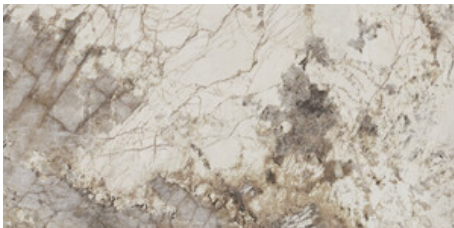

Série **Esplendor**

120x280 RC / 48"x111"

120x120 RC / 48"x48"

60x120 RC / 24"x48"

120x280 Rc / 48"x111"

GOLD PULIDO 120X280 RC
G.196 | Polis | Masse Coloré
Rectifié.

BLUE PULIDO 120X280 RC
G.196 | Polis | Masse Coloré
Rectifié.

120x120 Rc / 48"x48"

GOLD PULIDO 120x120 RC
G.192 | Polis | Terre Neutre
Rectifié.

BLUE PULIDO 120x120 RC
G.192 | Polis | Terre Neutre
Rectifié.

60x120 Rc / 24"x48"

GOLD PULIDO 60x120 RC
G.177 | Polis | Terre Neutre
Rectifié.

BLUE PULIDO 60x120 RC
G.177 | Polis | Terre Neutre
Rectifié.

30x30 / 12"x12"

MOSAICO GOLD PULIDO PREMIUM
30x30
SP2037 | Polissage de premi re qualit © |

MOSAICO BLUE PULIDO PREMIUM
30x30
SP2037 | Polissage de premi re qualit © |