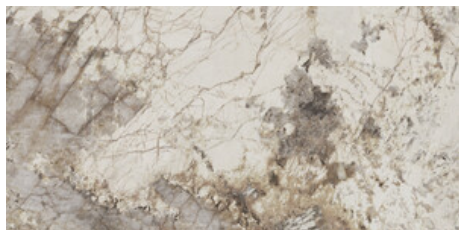

120x280 Rc / 48"x111"

GOLD PULIDO 120X280 RC
G.196 | Polis | Masse Coloré
Rectifié.

BLUE PULIDO 120X280 RC
G.196 | Polis | Masse Coloré
Rectifié.

120x120 Rc / 48"x48"

GOLD PULIDO 120x120 RC
G.192 | Polis | Terre Neutre
Rectifié.

BLUE PULIDO 120x120 RC
G.192 | Polis | Terre Neutre
Rectifié.

60x120 Rc / 24"x48"

GOLD PULIDO 60x120 RC
G.177 | Polis | Terre Neutre
Rectifié.

BLUE PULIDO 60x120 RC
G.177 | Polis | Terre Neutre
Rectifié.