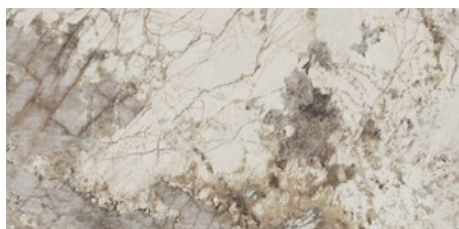

**120x280 Rc / 48"x111"**

**GOLD PULIDO 120X280 RC**  
G.196 | Polis | Masse Coloré  
Rectifié.

**BLUE PULIDO 120X280 RC**  
G.196 | Polis | Masse Coloré  
Rectifié.

---

**120x120 Rc / 48"x48"**

---

**GOLD PULIDO 120x120 RC**  
G.192 | Polis | Terre Neutre  
Rectifié.

**BLUE PULIDO 120x120 RC**  
G.192 | Polis | Terre Neutre  
Rectifié.

---

**60x120 Rc / 24"x48"**

---

**GOLD PULIDO 60x120 RC**  
G.177 | Polis | Terre Neutre  
Rectifié.

**BLUE PULIDO 60x120 RC**  
G.177 | Polis | Terre Neutre  
Rectifié.