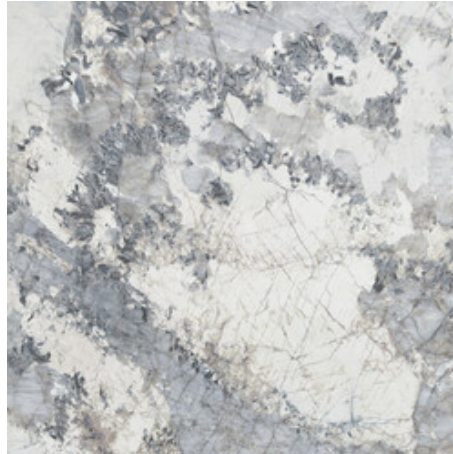

Série **Esplendor**

120x280 RC / 48"x111"

120x120 RC / 48"x48"

60x120 RC / 24"x48"

120x280 Rc / 48"x111"

GOLD PULIDO 120X280 RC
G.196 | Polis | Masse Coloré
Rectifié.

BLUE PULIDO 120X280 RC
G.196 | Polis | Masse Coloré
Rectifié.

120x120 Rc / 48"x48"

GOLD PULIDO 120x120 RC
G.192 | Polis | Terre Neutre
Rectifié.

BLUE PULIDO 120x120 RC
G.192 | Polis | Terre Neutre
Rectifié.

60x120 Rc / 24"x48"

GOLD PULIDO 60x120 RC
G.177 | Polis | Terre Neutre
Rectifié.

BLUE PULIDO 60x120 RC
G.177 | Polis | Terre Neutre
Rectifié.

30x30 / 12"x12"

MOSAICO GOLD PULIDO PREMIUM
30x30
SP2037 | Polissage de premi re qualit © |

MOSAICO BLUE PULIDO PREMIUM
30x30
SP2037 | Polissage de premi re qualit © |