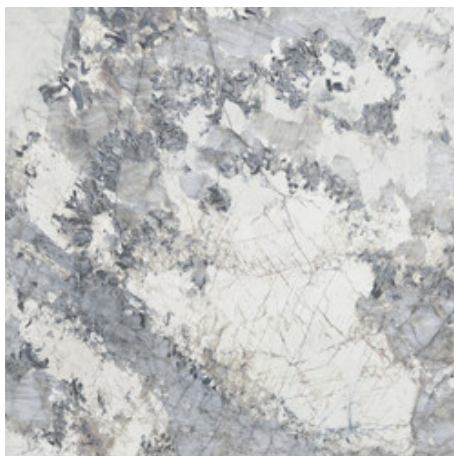

**120x280 Rc / 48"x111"**

**GOLD PULIDO 120X280 RC**  
G.196 | Polis | Masse Coloré  
Rectifié.

**BLUE PULIDO 120X280 RC**  
G.196 | Polis | Masse Coloré  
Rectifié.

---

**120x120 Rc / 48"x48"**

---

**GOLD PULIDO 120x120 RC**  
G.192 | Polis | Terre Neutre  
Rectifié.

**BLUE PULIDO 120x120 RC**  
G.192 | Polis | Terre Neutre  
Rectifié.

---

**60x120 Rc / 24"x48"**

---

**GOLD PULIDO 60x120 RC**  
G.177 | Polis | Terre Neutre  
Rectifié.

**BLUE PULIDO 60x120 RC**  
G.177 | Polis | Terre Neutre  
Rectifié.