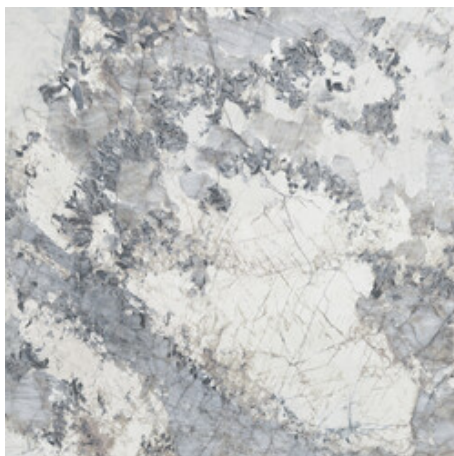

120x280 Rc / 48"x111"

GOLD PULIDO 120X280 RC
G.196 | Polis | Masse Coloré
Rectifié.

BLUE PULIDO 120X280 RC
G.196 | Polis | Masse Coloré
Rectifié.

120x120 Rc / 48"x48"

GOLD PULIDO 120x120 RC
G.192 | Polis | Terre Neutre
Rectifié.

BLUE PULIDO 120x120 RC
G.192 | Polis | Terre Neutre
Rectifié.

60x120 Rc / 24"x48"

GOLD PULIDO 60x120 RC
G.177 | Polis | Terre Neutre
Rectifié.

BLUE PULIDO 60x120 RC
G.177 | Polis | Terre Neutre
Rectifié.