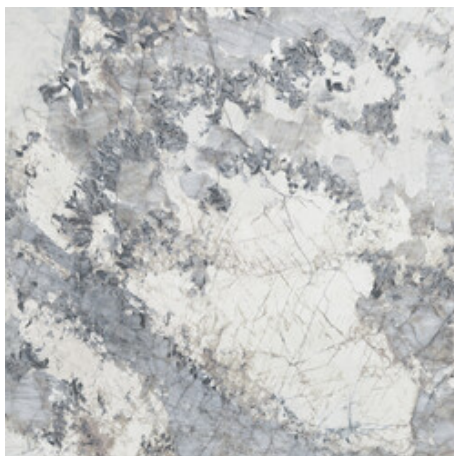

# Série **Esplendor**

120x280 RC / 48"x111"

120x120 RC / 48"x48"

60x120 RC / 24"x48"

**120x280 Rc / 48"x111"**

**GOLD PULIDO 120X280 RC**  
G.196 | Polis | Masse Coloré  
Rectifié.

**BLUE PULIDO 120X280 RC**  
G.196 | Polis | Masse Coloré  
Rectifié.

---

**120x120 Rc / 48"x48"**

---

**GOLD PULIDO 120x120 RC**  
G.192 | Polis | Terre Neutre  
Rectifié.

**BLUE PULIDO 120x120 RC**  
G.192 | Polis | Terre Neutre  
Rectifié.

---

**60x120 Rc / 24"x48"**

---