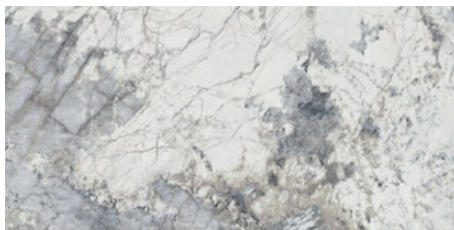

120x280 Rc / 48"x111"

GOLD PULIDO 120X280 RC
G.196 | Polis | Masse Coloré
Rectifié.

BLUE PULIDO 120X280 RC
G.196 | Polis | Masse Coloré
Rectifié.

120x120 Rc / 48"x48"

GOLD PULIDO 120x120 RC
G.192 | Polis | Terre Neutre
Rectifié.

BLUE PULIDO 120x120 RC
G.192 | Polis | Terre Neutre
Rectifié.

60x120 Rc / 24"x48"

GOLD PULIDO 60x120 RC
G.177 | Polis | Terre Neutre
Rectifié.

BLUE PULIDO 60x120 RC
G.177 | Polis | Terre Neutre
Rectifié.