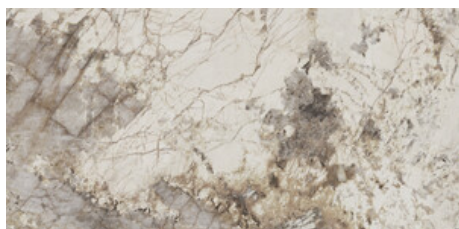

120x280 Rc / 48"x111"

GOLD PULIDO 120X280 RC
G.196 | Polis | Masse Coloré
Rectifié.

BLUE PULIDO 120X280 RC
G.196 | Polis | Masse Coloré
Rectifié.

120x120 Rc / 48"x48"

GOLD PULIDO 120x120 RC
G.192 | Polis | Terre Neutre
Rectifié.

BLUE PULIDO 120x120 RC
G.192 | Polis | Terre Neutre
Rectifié.

60x120 Rc / 24"x48"

GOLD PULIDO 60x120 RC
G.177 | Polis | Terre Neutre
Rectifié.

BLUE PULIDO 60x120 RC
G.177 | Polis | Terre Neutre
Rectifié.