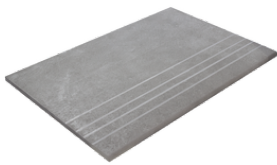

Nez De Marche

Grès Cérame

RODAPIÉ 10X60
| 60X120 / 24"x48"

RODAPIÉ 7,5X60
| 60X60 / 24"x24"

RODAPIÉ 10X160 MATE
| 160X160 / 63"x63"

RODAPIÉ 11X90
| 90X90 / 36"x36"

PELDAÑO ROMO 60X120
| 60X120 / 24"x48"

PELDAÑO ROMO 60X60
| 60X60 / 24"x24"