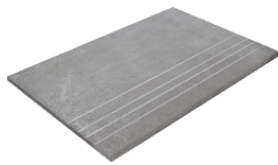

Nez De Marche

Grès Cérame

RODAPIÉ 10X60
| 60X120 / 24"x48"

RODAPIÉ 7,5X60
| 60X60 / 24"x24"

RODAPIÉ 10X160 MATE
| 160X160 / 63"x63"

RODAPIÉ 11X90
| 90X90 / 36"x36"

PELDAÑO ROMO 60X120
| 60X120 / 24"x48"

PELDAÑO ROMO 60X60
| 60X60 / 24"x24"