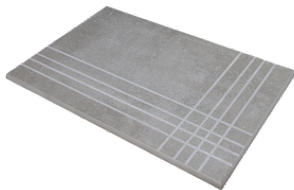

Nez De Marche

Grès Cérame

RODAPIÉ 10X60
| 60X120 / 24"x48"

RODAPIÉ 7,5X60
| 60X60 / 24"x24"

RODAPIÉ 10X160 MATE
| 160X160 / 63"x63"

RODAPIÉ 11X90
| 90X90 / 36"x36"

PELDAÑO ROMO 60X120
| 60X120 / 24"x48"

PELDAÑO ROMO 60X60
| 60X60 / 24"x24"

PELDAÑO ROMO 90X90
| 90X90 / 36"x36"

PELDAÑO ANGULO ROMO 60X60
| 60X60 / 24"x24"

PELDAÑO ANGULO ROMO 60X120
| 60X120 / 24"x48"

PELDAÑO ANGULO ROMO 90X90
| 90X90 / 36"x36"

PELDAÑO GRADONE RECTO 60X120
| 60X120 / 24"x48"