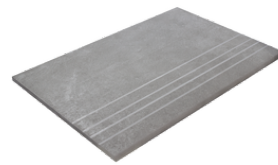

Nez De Marche

Grès Cérame

RODAPIÉ 10X60
| 60X120 / 24"x48"

RODAPIÉ 7,5X60
| 60X60 / 24"x24"

RODAPIÉ 10X160 MATE
| 160X160 / 63"x63"

RODAPIÉ 11X90
| 90X90 / 36"x36"

PELDAÑO ROMO 60X120
| 60X120 / 24"x48"

PELDAÑO ROMO 60X60
| 60X60 / 24"x24"