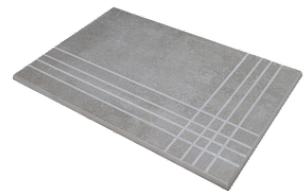

Nez De Marche

Grès Cérame

RODAPIÉ 10X60
| 60X120 / 24"x48"

RODAPIÉ 7,5X60
| 60X60 / 24"x24"

RODAPIÉ 10X160 MATE
| 160X160 / 63"x63"

RODAPIÉ 11X90
| 90X90 / 36"x36"

PELDAÑO ROMO 60X120
| 60X120 / 24"x48"

PELDAÑO ROMO 60X60
| 60X60 / 24"x24"

PELDAÑO ROMO 90X90
| 90X90 / 36"x36"

PELDAÑO ANGULO ROMO 60X60
| 60X60 / 24"x24"

PELDAÑO ANGULO ROMO 60X120
| 60X120 / 24"x48"

PELDAÑO ANGULO ROMO 90X90
| 90X90 / 36"x36"

PELDAÑO GRADONE RECTO 60X120
| 60X120 / 24"x48"