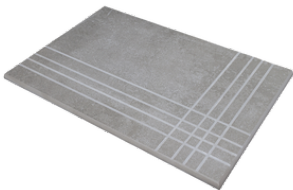

Nez De Marche

Grès Cérame

RODAPIÉ 10X60
| 60X120 / 24"x48"

RODAPIÉ 7,5X60
| 60X60 / 24"x24"

RODAPIÉ 10X160 MATE
| 160X160 / 63"x63"

RODAPIÉ 11X90
| 90X90 / 36"x36"

PELDAÑO ROMO 60X120
| 60X120 / 24"x48"

PELDAÑO ROMO 60X60
| 60X60 / 24"x24"

PELDAÑO ROMO 90X90
| 90X90 / 36"x36"

PELDAÑO ANGULO ROMO 60X60
| 60X60 / 24"x24"

PELDAÑO ANGULO ROMO 60X120
| 60X120 / 24"x48"

PELDAÑO ANGULO ROMO 90X90
| 90X90 / 36"x36"

PELDAÑO GRADONE RECTO 60X120
| 60X120 / 24"x48"