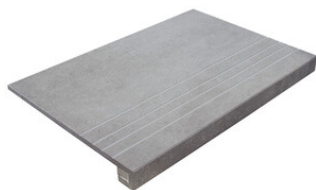

**WHITE MATE 60x60 SL RC**  
G.81 | MAT | Masse Coloré  
Rectifié.

**PEARL MATE 60x60 SL RC**  
G.81 | MAT | Masse Coloré  
Rectifié.

**GREY MATE 60X60 SL RC**  
G.81 | MAT | Masse Coloré  
Rectifié.

Nez De Marche

Grès Cérame

**RODAPIÉ 10X60**  
| 60X120 / 24"x48"

**RODAPIÉ 7,5X60**  
| 60X60 / 24"x24"

**PELDAÑO ROMO 60X120**  
| 60X120 / 24"x48"

**PELDAÑO ROMO 60X60**  
| 60X60 / 24"x24"

**PELDAÑO ANGULO ROMO 60X60**  
| 60X60 / 24"x24"

**PELDAÑO ANGULO ROMO 60X120**  
| 60X120 / 24"x48"

**PELDAÑO GRADONE RECTO 60X120**  
| 60X120 / 24"x48"

**PELDAÑO GRADONE RECTO 60X60**  
| 60X60 / 24"x24"

**PELDAÑO ANGULO GRADONE RECTO 60X120**  
| 60X120 / 24"x48"