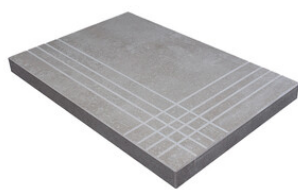

Grès Cérame

**RODAPIÉ 10X60**  
| 60X120 / 24"x48"

**RODAPIÉ 7,5X60**  
| 60X60 / 24"x24"

**PELDAÑO ROMO 60X120**  
| 60X120 / 24"x48"

**PELDAÑO ROMO 60X60**  
| 60X60 / 24"x24"

**PELDAÑO ANGULO ROMO 60X60**  
| 60X60 / 24"x24"

**PELDAÑO ANGULO ROMO 60X120**  
| 60X120 / 24"x48"

**PELDAÑO GRADONE RECTO 60X120**  
| 60X120 / 24"x48"

**PELDAÑO GRADONE RECTO 60X60**  
| 60X60 / 24"x24"

**PELDAÑO ANGULO GRADONE RECTO 60X120**  
| 60X120 / 24"x48"

**PELDAÑO ANGULO GRADONE RECTO 60X60**  
| 60X60 / 24"x24"

Galerie