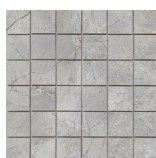

30x30 / 12"x12"

MOSAICO PEARL PULIDO 30X30
SP2037 | Polis |