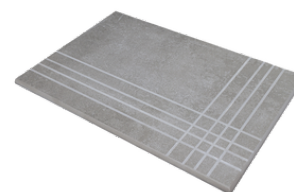

**BONE MATE 60x120 SL RC
ANTISLIP**
G.212 | MAT | Terre Neutre
Rectifié.

**SAND MATE 60x120 SL RC
ANTISLIP**
G.212 | MAT | Terre Neutre
Rectifié.

**GREIGE MATE 60x120 SL RC
ANTISLIP**
G.212 | MAT | Terre Neutre
Rectifié.

60x60 SI Rc / 24"x24"

BONE MATE 60X60 SL RC
G.82 | MAT | Terre Neutre
Rectifié.

SAND MATE 60X60 SL RC
G.82 | MAT | Terre Neutre
Rectifié.

GREIGE MATE 60X60 SL RC
G.82 | MAT | Terre Neutre
Rectifié.

Nez De Marche

Grès Cérame

RODAPIÉ 10X60
| 60X120 / 24"x48"

RODAPIÉ 7,5X60
| 60X60 / 24"x24"

RODAPIÉ 9,5X100
| 100X100 / 40"x40"

RODAPIÉ 11X120
| 60X120 / 24"x48"

PELDAÑO ROMO 60X120
| 60X120 / 24"x48"

PELDAÑO ROMO 60X60
| 60X60 / 24"x24"

PELDAÑO ANGULO ROMO 60X60
| 60X60 / 24"x24"

PELDAÑO ANGULO ROMO 60X120
| 60X120 / 24"x48"

PELDAÑO GRADONE RECTO 60X120
| 60X120 / 24"x48"

PELDAÑO GRADONE RECTO 60X60
| 60X60 / 24"x24"

PELDAÑO ANGULO GRADONE RECTO 60X120
| 60X120 / 24"x48"