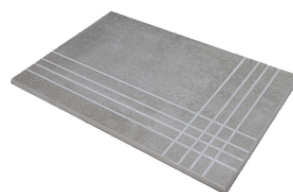

**BONE MATE 60x120 SL RC
ANTISLIP**
G.212 | MAT | Terre Neutre
Rectifié.

**SAND MATE 60x120 SL RC
ANTISLIP**
G.212 | MAT | Terre Neutre
Rectifié.

**GREIGE MATE 60x120 SL RC
ANTISLIP**
G.212 | MAT | Terre Neutre
Rectifié.

60x60 SI Rc / 24"x24"

BONE MATE 60X60 SL RC
G.82 | MAT | Terre Neutre
Rectifié.

SAND MATE 60X60 SL RC
G.82 | MAT | Terre Neutre
Rectifié.

GREIGE MATE 60X60 SL RC
G.82 | MAT | Terre Neutre
Rectifié.

Nez De Marche

Grès Cérame

RODAPIÉ 10X60
| 60X120 / 24"x48"

RODAPIÉ 7,5X60
| 60X60 / 24"x24"

RODAPIÉ 9,5X100
| 100X100 / 40"x40"

RODAPIÉ 11X120
| 60X120 / 24"x48"

PELDAÑO ROMO 60X120
| 60X120 / 24"x48"

PELDAÑO ROMO 60X60
| 60X60 / 24"x24"

PELDAÑO ANGULO ROMO 60X60
| 60X60 / 24"x24"

PELDAÑO ANGULO ROMO 60X120
| 60X120 / 24"x48"

PELDAÑO GRADONE RECTO 60X120
| 60X120 / 24"x48"

PELDAÑO GRADONE RECTO 60X60
| 60X60 / 24"x24"

PELDAÑO ANGULO GRADONE RECTO 60X120
| 60X120 / 24"x48"