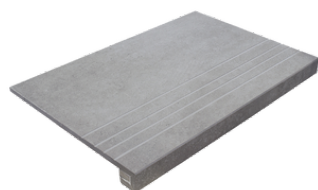

Grès Cérame

RODAPIÉ 10X60
| 60X120 / 24"x48"

RODAPIÉ 7,5X60
| 60X60 / 24"x24"

RODAPIÉ 9,5X100
| 100X100 / 40"x40"

RODAPIÉ 11X120
| 60X120 / 24"x48"

PELDAÑO ROMO 60X120
| 60X120 / 24"x48"

PELDAÑO ROMO 60X60
| 60X60 / 24"x24"

PELDAÑO ANGULO ROMO 60X60
| 60X60 / 24"x24"

PELDAÑO ANGULO ROMO 60X120
| 60X120 / 24"x48"

PELDAÑO GRADONE RECTO 60X120
| 60X120 / 24"x48"

PELDAÑO GRADONE RECTO 60X60
| 60X60 / 24"x24"

PELDAÑO ANGULO GRADONE RECTO 60X120
| 60X120 / 24"x48"