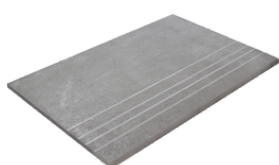

**BONE MATE 60x120 SL RC
ANTISLIP**
G.212 | MAT | Terre Neutre
Rectifié.

**SAND MATE 60x120 SL RC
ANTISLIP**
G.212 | MAT | Terre Neutre
Rectifié.

**GREIGE MATE 60x120 SL RC
ANTISLIP**
G.212 | MAT | Terre Neutre
Rectifié.

Grès Cérame

RODAPIÉ 10X60
| 60X120 / 24"x48"

RODAPIÉ 7,5X60
| 60X60 / 24"x24"

RODAPIÉ 9,5X100
| 100X100 / 40"x40"

RODAPIÉ 11X120
| 60X120 / 24"x48"

PELDAÑO ROMO 60X120
| 60X120 / 24"x48"

PELDAÑO ROMO 60X60
| 60X60 / 24"x24"