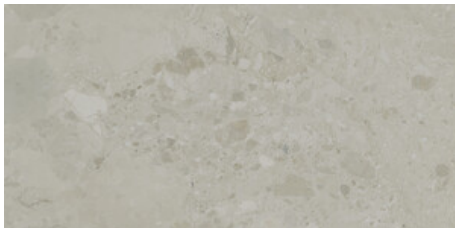

Série **Edge**

120x280 RC / 48"x111"

120x120 SL RC / 48"x48"

60x120 SL RC / 24"x48"

60x60 SL RC / 24"x24"

120x280 Rc / 48"x111"

BONE MATE 120X280 RC
G.210 | MAT |
Rectifié.

SAND MATE 120X280 RC
G.210 | MAT |
Rectifié.

GREIGE MATE 120X280 RC

G.210 | MAT |
Rectifié.

120x120 SI Rc / 48"x48"

BONE MATE 120x120 SL RC
G.206 | MAT | Terre Neutre
Rectifié.

SAND MATE 120x120 SL RC
G.206 | MAT | Terre Neutre
Rectifié.

GREIGE MATE 120x120 SL RC
G.206 | MAT | Terre Neutre
Rectifié.

60x120 SI Rc / 24"x48"

BONE MATE 60x120 SL RC
G.211 | MAT | Terre Neutre
Rectifié.

SAND MATE 60x120 SL RC
G.211 | MAT | Terre Neutre
Rectifié.

GREIGE MATE 60x120 SL RC
G.211 | MAT | Terre Neutre
Rectifié.