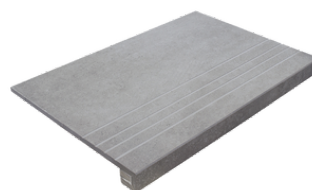

Série **Edge**

120x280 RC / 48"x111"

120x120 SL RC / 48"x48"

60x120 SL RC / 24"x48"

60x60 SL RC / 24"x24"

120x280 Rc / 48"x111"

BONE MATE 120X280 RC
G.210 | MAT |
Rectifié.

SAND MATE 120X280 RC
G.210 | MAT |
Rectifié.

PELDAÑO ANGULO ROMO 60X60
| 60X60 / 24"x24"

PELDAÑO ANGULO ROMO 60X120
| 60X120 / 24"x48"

PELDAÑO GRADONE RECTO 60X120
| 60X120 / 24"x48"

PELDAÑO GRADONE RECTO 60X60
| 60X60 / 24"x24"

PELDAÑO ANGULO GRADONE RECTO 60X120
| 60X120 / 24"x48"