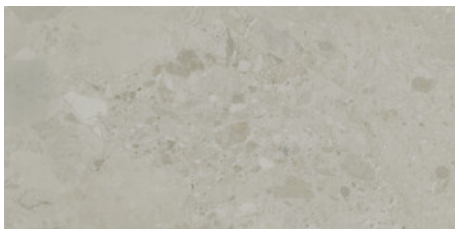

60x120 SI Rc / 24"x48"

BONE MATE 60x120 SL RC
G.211 | MAT | Terre Neutre
Rectifié.

SAND MATE 60x120 SL RC
G.211 | MAT | Terre Neutre
Rectifié.

GREIGE MATE 60x120 SL RC
G.211 | MAT | Terre Neutre
Rectifié.

**BONE MATE 60x120 SL RC
ANTISLIP**
G.212 | MAT | Terre Neutre
Rectifié.

**SAND MATE 60x120 SL RC
ANTISLIP**
G.212 | MAT | Terre Neutre
Rectifié.

**GREIGE MATE 60x120 SL RC
ANTISLIP**
G.212 | MAT | Terre Neutre
Rectifié.