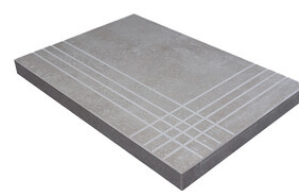

PELDAÑO ANGULO ROMO 30X60
| 30X60 / 12"x24"

PELDAÑO ANGULO ROMO 60X120
| 60X120 / 24"x48"

PELDAÑO GRADONE RECTO 30X60
| 30X60 / 12"x24"

PELDAÑO GRADONE RECTO 60X120
| 60X120 / 24"x48"

PELDAÑO ANGULO GRADONE RECTO 30X60
| 30X60 / 12"x24"