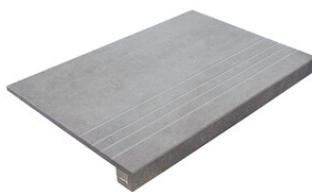

**RODAPIÉ 10X60**  
| 60X120 / 24"x48"

**RODAPIÉ 10X60 PULIDO**  
| 60X120 / 24"x48"

**PELDAÑO ROMO 30X60**  
| 30X60 / 12"x24"

**PELDAÑO ROMO 60X120**  
| 60X120 / 24"x48"

**PELDAÑO ANGULO ROMO 30X60**  
| 30X60 / 12"x24"

**PELDAÑO ANGULO ROMO 60X120**  
| 60X120 / 24"x48"

**PELDAÑO GRADONE RECTO 30X60**  
| 30X60 / 12"x24"

**PELDAÑO GRADONE RECTO 60X120**  
| 60X120 / 24"x48"

**PELDAÑO ANGULO GRADONE RECTO 30X60**  
| 30X60 / 12"x24"