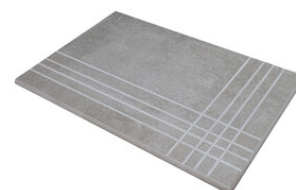

RODAPIÉ 7,5X60
| 30X60 / 12"x24"

RODAPIÉ 7.5X60 PULIDO
| 30X60 / 12"x24"

RODAPIÉ 10X60
| 60X120 / 24"x48"

RODAPIÉ 10X60 PULIDO
| 60X120 / 24"x48"

PELDAÑO ROMO 30X60
| 30X60 / 12"x24"

PELDAÑO ROMO 60X120
| 60X120 / 24"x48"

PELDAÑO ANGULO ROMO 30X60
| 30X60 / 12"x24"

PELDAÑO ANGULO ROMO 60X120
| 60X120 / 24"x48"

PELDAÑO GRADONE RECTO 30X60
| 30X60 / 12"x24"

PELDAÑO GRADONE RECTO 60X120
| 60X120 / 24"x48"

PELDAÑO ANGULO GRADONE RECTO 30X60
| 30X60 / 12"x24"