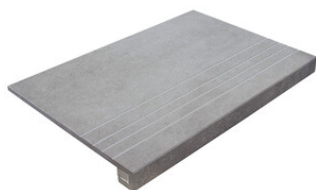

PELDAÑO ANGULO ROMO 30X60
| 30X60 / 12"x24"

PELDAÑO ANGULO ROMO 60X120
| 60X120 / 24"x48"

PELDAÑO GRADONE RECTO 30X60
| 30X60 / 12"x24"

PELDAÑO GRADONE RECTO 60X120
| 60X120 / 24"x48"

PELDAÑO ANGULO GRADONE RECTO 30X60
| 30X60 / 12"x24"