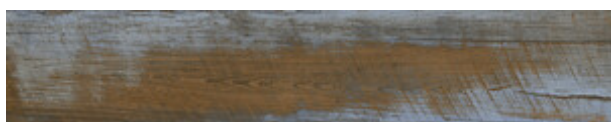

Série **Denver**

23x120 SL / 9"x48"

20x120 SL RC / 8"x48"

9,8x59,3 / 4"x24"

23x120 SI / 9"x48"

**DENVER GREY MATE 23X120 SL
N-PLUS**

G.145 | MAT | Terre Neutre

**DENVER CREAM MATE 23X120 SL
N-PLUS**

G.145 | MAT | Terre Neutre

**DENVER COLOUR MATE 23X120 SL
N-PLUS**

G.145 | MAT | Terre Neutre

20x120 SI Rc / 8"x48"

DENVER GREY MATE 20x120 SL RC

G.100 | MAT | Terre Neutre
Rectifié.

DENVER CREAM MATE 20x120 SL RC