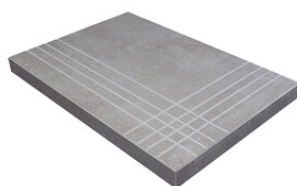

DENVER COLOURS MATE 20x120 SL

RC

G.100 | MAT | Terre Neutre
Rectifié.

Nez De Marche

Grès Cérame

RODAPIÉ 10X60
| 20X120 / 8"x48"

RODAPIÉ 10,8X120
| 23X120 / 9"x48"

PELDAÑO ROMO 20X120
| 20X120 / 8"x48"

PELDAÑO ROMO 23X120
| 23X120 / 9"x48"

PELDAÑO ANGULO ROMO 20X120
| 20X120 / 8"x48"

PELDAÑO ANGULO ROMO 23X120
| 23X120 / 9"x48"

PELDAÑO GRADONE RECTO 20X120
| 20X120 / 8"x48"

PELDAÑO GRADONE RECTO 23X120
| 23X120 / 9"x48"

PELDAÑO ANGULO GRADONE RECTO 20X120
| 20X120 / 8"x48"

PELDAÑO ANGULO GRADONE RECTO 23X120
| 23X120 / 9"x48"

Step

SIMPLE STEP MAT
| 30X120 / 12"x48"

SIMPLE STEP MAT. FULL
| 30X120 / 12"x48"

SIMPLE STEP MAT LEFT
| 30X120 / 12"x48"