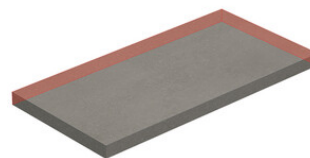

**PELDAÑO ANGULO GRADONE RECTO 23X120**  
| 23X120 / 9"x48"

## Step

**SIMPLE STEP MAT**  
| 30X120 / 12"x48"

**SIMPLE STEP MAT. FULL**  
| 30X120 / 12"x48"

**SIMPLE STEP MAT LEFT**  
| 30X120 / 12"x48"

**SIMPLE STEP MAT RIGHT**  
| 30X120 / 12"x48"

Galerie