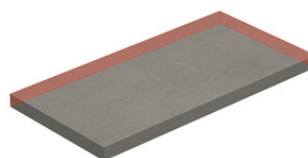

PELDAÑO ANGULO GRADONE RECTO 20X120
| 20X120 / 8"x48"

PELDAÑO ANGULO GRADONE RECTO 23X120
| 23X120 / 9"x48"

Step

SIMPLE STEP MAT
| 30X120 / 12"x48"

SIMPLE STEP MAT. FULL
| 30X120 / 12"x48"

SIMPLE STEP MAT LEFT
| 30X120 / 12"x48"

SIMPLE STEP MAT RIGHT
| 30X120 / 12"x48"

Galerie