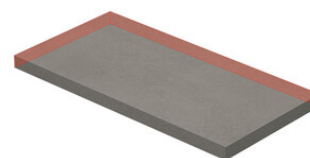

PELDAÑO ANGULO GRADONE RECTO 20X120
| 20X120 / 8"x48"

PELDAÑO ANGULO GRADONE RECTO 23X120
| 23X120 / 9"x48"

Step

SIMPLE STEP MAT
| 30X120 / 12"x48"

SIMPLE STEP MAT. FULL
| 30X120 / 12"x48"

SIMPLE STEP MAT LEFT
| 30X120 / 12"x48"

SIMPLE STEP MAT RIGHT
| 30X120 / 12"x48"

Galerie