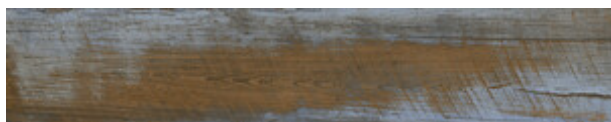

# Série Denver

23x120 SL / 9"x48"

20x120 SL RC / 8"x48"

---

**23x120 SI / 9"x48"**

---

**DENVER GREY MATE 23X120 SL  
N-PLUS**

G.145 | MAT | Terre Neutre

**DENVER CREAM MATE 23X120 SL  
N-PLUS**

G.145 | MAT | Terre Neutre

**DENVER COLOUR MATE 23X120 SL  
N-PLUS**

G.145 | MAT | Terre Neutre

---

**20x120 SI Rc / 8"x48"**

---

**DENVER GREY MATE 20x120 SL RC**

G.100 | MAT | Terre Neutre  
Rectifié.

**DENVER CREAM MATE 20x120 SL RC**

G.100 | MAT | Terre Neutre  
Rectifié.

**DENVER COLOURS MATE 20x120 SL**

**RC**

G.100 | MAT | Terre Neutre  
Rectifié.