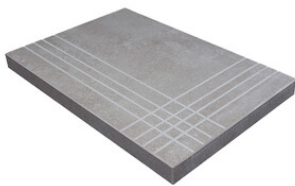

PELDAÑO ANGULO ROMO 20X120
| 20X120 / 8"x48"

PELDAÑO ANGULO ROMO 23X120
| 23X120 / 9"x48"

PELDAÑO GRADONE RECTO 20X120
| 20X120 / 8"x48"

PELDAÑO GRADONE RECTO 23X120
| 23X120 / 9"x48"

PELDAÑO ANGULO GRADONE RECTO 20X120
| 20X120 / 8"x48"

PELDAÑO ANGULO GRADONE RECTO 23X120
| 23X120 / 9"x48"

Step

SIMPLE STEP MAT
| 30X120 / 12"x48"

SIMPLE STEP MAT. FULL
| 30X120 / 12"x48"

SIMPLE STEP MAT LEFT
| 30X120 / 12"x48"

SIMPLE STEP MAT RIGHT
| 30X120 / 12"x48"