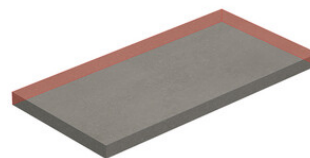

PELDAÑO ANGULO GRADONE RECTO 23X120
| 23X120 / 9"x48"

Step

SIMPLE STEP MAT
| 30X120 / 12"x48"

SIMPLE STEP MAT. FULL
| 30X120 / 12"x48"

SIMPLE STEP MAT LEFT
| 30X120 / 12"x48"

SIMPLE STEP MAT RIGHT
| 30X120 / 12"x48"