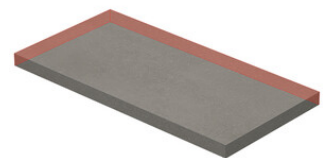

PELDAÑO ANGULO GRADONE RECTO 23X120
| 23X120 / 9"x48"

Step

SIMPLE STEP MAT
| 30X120 / 12"x48"

SIMPLE STEP MAT. FULL
| 30X120 / 12"x48"

SIMPLE STEP MAT LEFT
| 30X120 / 12"x48"

SIMPLE STEP MAT RIGHT
| 30X120 / 12"x48"