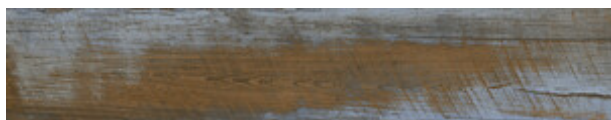

Série **Denver**

23x120 SL / 9"x48"

20x120 SL RC / 8"x48"

23x120 SI / 9"x48"

**DENVER GREY MATE 23X120 SL
N-PLUS**

G.145 | MAT | Terre Neutre

**DENVER CREAM MATE 23X120 SL
N-PLUS**

G.145 | MAT | Terre Neutre

**DENVER COLOUR MATE 23X120 SL
N-PLUS**

G.145 | MAT | Terre Neutre

20x120 SI Rc / 8"x48"

DENVER GREY MATE 20x120 SL RC

G.100 | MAT | Terre Neutre
Rectifié.

DENVER CREAM MATE 20x120 SL RC

G.100 | MAT | Terre Neutre
Rectifié.