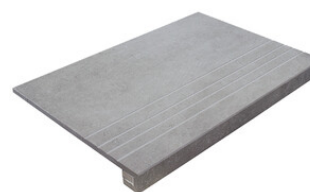

PELDAÑO ROMO 23X120
| 23X120 / 9"x48"

PELDAÑO ANGULO ROMO 20X120
| 20X120 / 8"x48"

PELDAÑO ANGULO ROMO 23X120
| 23X120 / 9"x48"

PELDAÑO GRADONE RECTO 20X120
| 20X120 / 8"x48"

PELDAÑO GRADONE RECTO 23X120
| 23X120 / 9"x48"

PELDAÑO ANGULO GRADONE RECTO 20X120
| 20X120 / 8"x48"

PELDAÑO ANGULO GRADONE RECTO 23X120
| 23X120 / 9"x48"

Step

SIMPLE STEP MAT
| 30X120 / 12"x48"

SIMPLE STEP MAT. FULL
| 30X120 / 12"x48"

SIMPLE STEP MAT LEFT
| 30X120 / 12"x48"