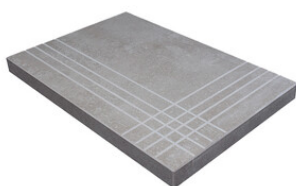

DENVER COLOURS MATE 20x120 SL

RC

G.100 | MAT | Terre Neutre
Rectifié.

Nez De Marche

Grès Cérame

RODAPIÉ 10X60
| 20X120 / 8"x48"

RODAPIÉ 10,8X120
| 23X120 / 9"x48"

PELDAÑO ROMO 20X120
| 20X120 / 8"x48"

PELDAÑO ROMO 23X120
| 23X120 / 9"x48"

PELDAÑO ANGULO ROMO 20X120
| 20X120 / 8"x48"

PELDAÑO ANGULO ROMO 23X120
| 23X120 / 9"x48"

PELDAÑO GRADONE RECTO 20X120
| 20X120 / 8"x48"

PELDAÑO GRADONE RECTO 23X120
| 23X120 / 9"x48"

PELDAÑO ANGULO GRADONE RECTO 20X120
| 20X120 / 8"x48"

PELDAÑO ANGULO GRADONE RECTO 23X120
| 23X120 / 9"x48"

Step

SIMPLE STEP MAT
| 30X120 / 12"x48"

SIMPLE STEP MAT. FULL
| 30X120 / 12"x48"

SIMPLE STEP MAT LEFT
| 30X120 / 12"x48"