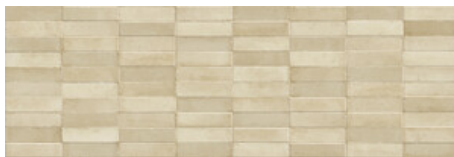

**40x120 Rc / 16"x48"**

**DASTER WHITE MATE 40x120 RC**  
G.181 | MAT | Pâte blanche  
Rectifié.

**DASTER CREAM MATE 40x120 RC**  
G.181 | MAT | Pâte blanche  
Rectifié.

**DASTER NUT MATE 40x120 RC**  
G.181 | MAT | Pâte blanche  
Rectifié.