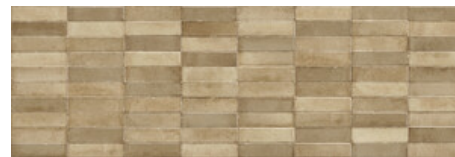

40x120 Rc / 16"x48"

DASTER WHITE MATE 40x120 RC
G.181 | MAT | Pâte blanche
Rectifié.

DASTER CREAM MATE 40x120 RC
G.181 | MAT | Pâte blanche
Rectifié.

DASTER NUT MATE 40x120 RC
G.181 | MAT | Pâte blanche
Rectifié.