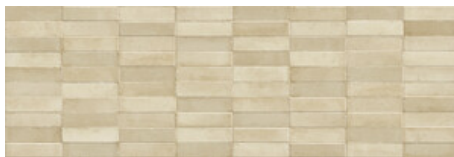

40x120 Rc / 16"x48"

DASTER WHITE MATE 40x120 RC
G.181 | MAT | Pâte blanche
Rectifié.

DASTER CREAM MATE 40x120 RC
G.181 | MAT | Pâte blanche
Rectifié.

DASTER NUT MATE 40x120 RC
G.181 | MAT | Pâte blanche
Rectifié.