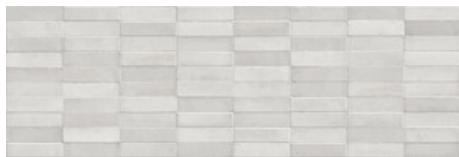

40x120 Rc / 16"x48"

DASTER WHITE MATE 40x120 RC
G.180 | MAT | Pâte blanche
Rectifié.

DASTER CREAM MATE 40x120 RC
G.180 | MAT | Pâte blanche
Rectifié.

DASTER NUT MATE 40x120 RC
G.180 | MAT | Pâte blanche
Rectifié.