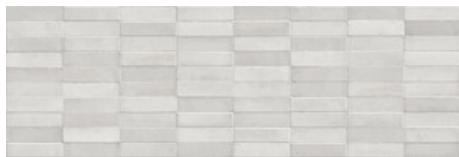

40x120 Rc / 16"x48"

DASTER WHITE MATE 40x120 RC
G.181 | MAT | Pâte blanche
Rectifié.

DASTER CREAM MATE 40x120 RC
G.181 | MAT | Pâte blanche
Rectifié.

DASTER NUT MATE 40x120 RC
G.181 | MAT | Pâte blanche
Rectifié.