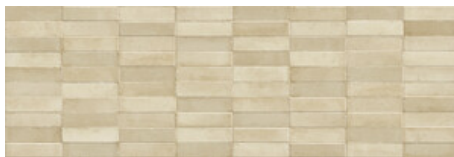

40x120 Rc / 16"x48"

DASTER WHITE MATE 40x120 RC
G.180 | MAT | Pâte blanche
Rectifié.

DASTER CREAM MATE 40x120 RC
G.180 | MAT | Pâte blanche
Rectifié.

DASTER NUT MATE 40x120 RC
G.180 | MAT | Pâte blanche
Rectifié.