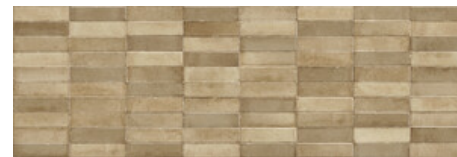

40x120 Rc / 16"x48"

DASTER WHITE MATE 40x120 RC
G.180 | MAT | Pâte blanche
Rectifié.

DASTER CREAM MATE 40x120 RC
G.180 | MAT | Pâte blanche
Rectifié.

DASTER NUT MATE 40x120 RC
G.180 | MAT | Pâte blanche
Rectifié.