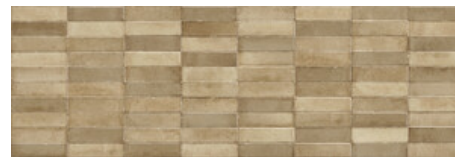

**40x120 Rc / 16"x48"**

**DASTER WHITE MATE 40x120 RC**  
G.181 | MAT | Pâte blanche  
Rectifié.

**DASTER CREAM MATE 40x120 RC**  
G.181 | MAT | Pâte blanche  
Rectifié.

**DASTER NUT MATE 40x120 RC**  
G.181 | MAT | Pâte blanche  
Rectifié.