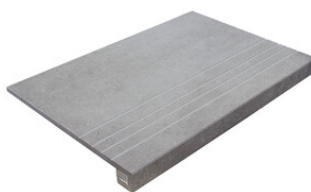

RODAPIÉ 10X60 PULIDO
| 60X120 / 24"x48"

PELDAÑO ROMO 30X60
| 30X60 / 12"x24"

PELDAÑO ROMO 60X120
| 60X120 / 24"x48"

PELDAÑO ANGULO ROMO 30X60
| 30X60 / 12"x24"

PELDAÑO ANGULO ROMO 60X120
| 60X120 / 24"x48"