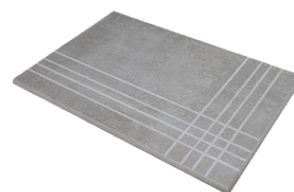

RODAPIÉ 7,5X60
| 30X60 / 12"x24"

RODAPIÉ 7.5X60 PULIDO
| 30X60 / 12"x24"

RODAPIÉ 10X60
| 60X120 / 24"x48"

RODAPIÉ 10X60 PULIDO
| 60X120 / 24"x48"

PELDAÑO ROMO 30X60
| 30X60 / 12"x24"

PELDAÑO ROMO 60X120
| 60X120 / 24"x48"

PELDAÑO ANGULO ROMO 30X60
| 30X60 / 12"x24"

PELDAÑO ANGULO ROMO 60X120
| 60X120 / 24"x48"

PELDAÑO GRADONE RECTO 30X60
| 30X60 / 12"x24"

PELDAÑO GRADONE RECTO 60X120
| 60X120 / 24"x48"

PELDAÑO ANGULO GRADONE RECTO 30X60
| 30X60 / 12"x24"