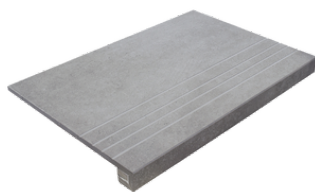

PELDAÑO ANGULO ROMO 30X60
| 30X60 / 12"x24"

PELDAÑO ANGULO ROMO 60X120
| 60X120 / 24"x48"

PELDAÑO GRADONE RECTO 30X60
| 30X60 / 12"x24"

PELDAÑO GRADONE RECTO 60X120
| 60X120 / 24"x48"

PELDAÑO ANGULO GRADONE RECTO 30X60
| 30X60 / 12"x24"