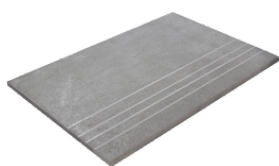

RODAPIÉ 7,5X60
| 30X60 / 12"x24"

RODAPIÉ 7.5X60 PULIDO
| 30X60 / 12"x24"

RODAPIÉ 10X60
| 60X120 / 24"x48"

RODAPIÉ 10X60 PULIDO
| 60X120 / 24"x48"

PELDAÑO ROMO 30X60
| 30X60 / 12"x24"

PELDAÑO ROMO 60X120
| 60X120 / 24"x48"