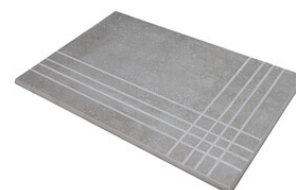

**HEXAGON LARGE IVORY MATE
28X33,5**
SP2054 | MAT |

Nez De Marche

Grès Cérame

RODAPIÉ 10X120 PULIDO
| 120X120 / 48"x48"

RODAPIÉ 7,5X60
| 30X60 / 12"x24"

RODAPIÉ 7.5X60 PULIDO
| 30X60 / 12"x24"

RODAPIÉ 10X60
| 60X120 / 24"x48"

RODAPIÉ 10X60 PULIDO
| 60X120 / 24"x48"

PELDAÑO ROMO 30X60
| 30X60 / 12"x24"

PELDAÑO ROMO 60X120
| 60X120 / 24"x48"

PELDAÑO ANGULO ROMO 30X60
| 30X60 / 12"x24"

PELDAÑO ANGULO ROMO 60X120
| 60X120 / 24"x48"