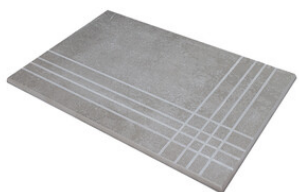

RODAPIÉ 10X60 PULIDO
| 60X120 / 24"x48"

PELDAÑO ROMO 30X60
| 30X60 / 12"x24"

PELDAÑO ROMO 60X120
| 60X120 / 24"x48"

PELDAÑO ANGULO ROMO 30X60
| 30X60 / 12"x24"

PELDAÑO ANGULO ROMO 60X120
| 60X120 / 24"x48"

PELDAÑO GRADONE RECTO 30X60
| 30X60 / 12"x24"

PELDAÑO GRADONE RECTO 60X120
| 60X120 / 24"x48"

PELDAÑO ANGULO GRADONE RECTO 30X60
| 30X60 / 12"x24"

PELDAÑO ANGULO GRADONE RECTO 60X120
| 60X120 / 24"x48"

Galerie