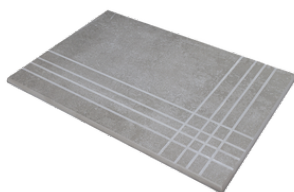

RODAPIÉ 7,5X60
| 30X60 / 12"x24"

RODAPIÉ 7.5X60 PULIDO
| 30X60 / 12"x24"

RODAPIÉ 10X60
| 60X120 / 24"x48"

RODAPIÉ 10X60 PULIDO
| 60X120 / 24"x48"

PELDAÑO ROMO 30X60
| 30X60 / 12"x24"

PELDAÑO ROMO 60X120
| 60X120 / 24"x48"

PELDAÑO ANGULO ROMO 30X60
| 30X60 / 12"x24"

PELDAÑO ANGULO ROMO 60X120
| 60X120 / 24"x48"

PELDAÑO GRADONE RECTO 30X60
| 30X60 / 12"x24"

PELDAÑO GRADONE RECTO 60X120
| 60X120 / 24"x48"

PELDAÑO ANGULO GRADONE RECTO 30X60
| 30X60 / 12"x24"