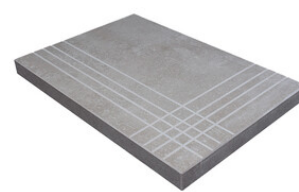

PELDAÑO ANGULO GRADONE RECTO 30X60
| 30X60 / 12"x24"