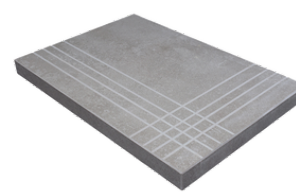

PELDAÑO ANGULO ROMO 30X60
| 30X60 / 12"x24"

PELDAÑO ANGULO ROMO 60X120
| 60X120 / 24"x48"

PELDAÑO GRADONE RECTO 30X60
| 30X60 / 12"x24"

PELDAÑO GRADONE RECTO 60X120
| 60X120 / 24"x48"

PELDAÑO ANGULO GRADONE RECTO 30X60
| 30X60 / 12"x24"