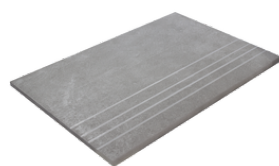

RODAPIÉ 7,5X60
| 30X60 / 12"x24"

RODAPIÉ 7.5X60 PULIDO
| 30X60 / 12"x24"

RODAPIÉ 10X60
| 60X120 / 24"x48"

RODAPIÉ 10X60 PULIDO
| 60X120 / 24"x48"

PELDAÑO ROMO 30X60
| 30X60 / 12"x24"

PELDAÑO ROMO 60X120
| 60X120 / 24"x48"