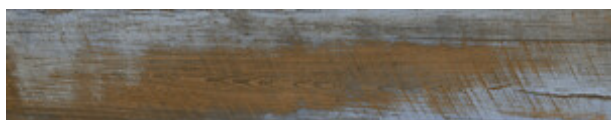

# Série Denver

23x120 SL / 9"x48"

20x120 SL RC / 8"x48"

---

**23x120 SI / 9"x48"**

---

**GREY MATE 23X120 SL N-PLUS**  
G.145 | MAT | Terre Neutre

**CREAM MATE 23X120 SL N-PLUS**  
G.145 | MAT | Terre Neutre