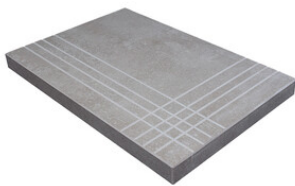

Grès Cérame

RODAPIÉ 10X60
| 20X120 / 8"x48"

RODAPIÉ 10,8X120
| 23X120 / 9"x48"

PELDAÑO ROMO 20X120
| 20X120 / 8"x48"

PELDAÑO ROMO 23X120
| 23X120 / 9"x48"

PELDAÑO ANGULO ROMO 20X120
| 20X120 / 8"x48"

PELDAÑO ANGULO ROMO 23X120
| 23X120 / 9"x48"

PELDAÑO GRADONE RECTO 20X120
| 20X120 / 8"x48"

PELDAÑO GRADONE RECTO 23X120
| 23X120 / 9"x48"

PELDAÑO ANGULO GRADONE RECTO 20X120
| 20X120 / 8"x48"

PELDAÑO ANGULO GRADONE RECTO 23X120
| 23X120 / 9"x48"

Step