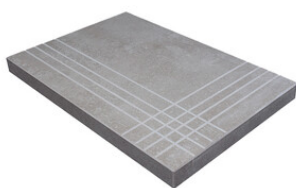

Nez De Marche

Grès Cérame

RODAPIÉ 10X60
| 20X120 / 8"x48"

RODAPIÉ 10,8X120
| 23X120 / 9"x48"

PELDAÑO ROMO 20X120
| 20X120 / 8"x48"

PELDAÑO ROMO 23X120
| 23X120 / 9"x48"

PELDAÑO ANGULO ROMO 20X120
| 20X120 / 8"x48"

PELDAÑO ANGULO ROMO 23X120
| 23X120 / 9"x48"

PELDAÑO GRADONE RECTO 20X120
| 20X120 / 8"x48"

PELDAÑO GRADONE RECTO 23X120
| 23X120 / 9"x48"

PELDAÑO ANGULO GRADONE RECTO 20X120
| 20X120 / 8"x48"

PELDAÑO ANGULO GRADONE RECTO 23X120
| 23X120 / 9"x48"