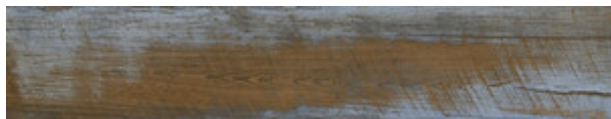

Série Denver

23x120 SL / 9"x48"

20x120 SL RC / 8"x48"

23x120 SI / 9"x48"

GREY MATE 23X120 SL N-PLUS
G.145 | MAT | Terre Neutre

CREAM MATE 23X120 SL N-PLUS
G.145 | MAT | Terre Neutre

COLOUR MATE 23X120 SL N-PLUS
G.145 | MAT | Terre Neutre

20x120 SI Rc / 8"x48"

GREY MATE 20x120 SL RC
G.100 | MAT | Terre Neutre
Rectifié.

CREAM MATE 20x120 SL RC
G.100 | MAT | Terre Neutre
Rectifié.

COLOURS MATE 20x120 SL RC

G.100 | MAT | Terre Neutre
Rectifié.