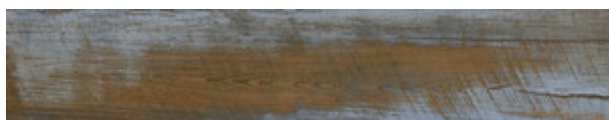

Série **Denver**

23x120 SL / 9"x48"

20x120 SL RC / 8"x48"

9,8x59,3 / 4"x24"

23x120 SI / 9"x48"

GREY MATE 23X120 SL N-PLUS
G.145 | MAT | Terre Neutre

CREAM MATE 23X120 SL N-PLUS
G.145 | MAT | Terre Neutre

COLOUR MATE 23X120 SL N-PLUS
G.145 | MAT | Terre Neutre

20x120 SI Rc / 8"x48"

GREY MATE 20x120 SL RC
G.100 | MAT | Terre Neutre
Rectifié.

CREAM MATE 20x120 SL RC
G.100 | MAT | Terre Neutre
Rectifié.

COLOURS MATE 20x120 SL RC

G.100 | MAT | Terre Neutre
Rectifié.