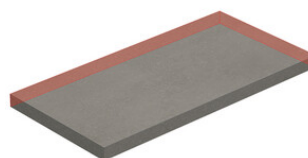

PELDAÑO ANGULO ROMO 23X120
| 23X120 / 9"x48"

PELDAÑO GRADONE RECTO 20X120
| 20X120 / 8"x48"

PELDAÑO GRADONE RECTO 23X120
| 23X120 / 9"x48"

PELDAÑO ANGULO GRADONE RECTO 20X120
| 20X120 / 8"x48"

PELDAÑO ANGULO GRADONE RECTO 23X120
| 23X120 / 9"x48"

Step

SIMPLE STEP MAT
| 30X120 / 12"x48"

SIMPLE STEP MAT. FULL
| 30X120 / 12"x48"

SIMPLE STEP MAT LEFT
| 30X120 / 12"x48"

SIMPLE STEP MAT RIGHT
| 30X120 / 12"x48"

Galerie