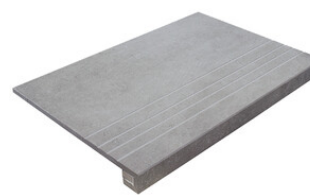

Nez De Marche

Grès Cérame

RODAPIÉ 10X60
| 20X120 / 8"x48"

RODAPIÉ 10,8X120
| 23X120 / 9"x48"

PELDAÑO ROMO 20X120
| 20X120 / 8"x48"

PELDAÑO ROMO 23X120
| 23X120 / 9"x48"

PELDAÑO ANGULO ROMO 20X120
| 20X120 / 8"x48"

PELDAÑO ANGULO ROMO 23X120
| 23X120 / 9"x48"

PELDAÑO GRADONE RECTO 20X120
| 20X120 / 8"x48"

PELDAÑO GRADONE RECTO 23X120
| 23X120 / 9"x48"

PELDAÑO ANGULO GRADONE RECTO 20X120
| 20X120 / 8"x48"

PELDAÑO ANGULO GRADONE RECTO 23X120
| 23X120 / 9"x48"