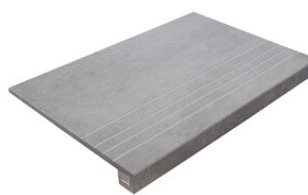

Nez De Marche

Grès Cérame

RODAPIÉ 10X60
| 20X120 / 8"x48"

RODAPIÉ 10,8X120
| 23X120 / 9"x48"

PELDAÑO ROMO 20X120
| 20X120 / 8"x48"

PELDAÑO ROMO 23X120
| 23X120 / 9"x48"

PELDAÑO ANGULO ROMO 20X120
| 20X120 / 8"x48"

PELDAÑO ANGULO ROMO 23X120
| 23X120 / 9"x48"

PELDAÑO GRADONE RECTO 20X120
| 20X120 / 8"x48"

PELDAÑO GRADONE RECTO 23X120
| 23X120 / 9"x48"

PELDAÑO ANGULO GRADONE RECTO 20X120
| 20X120 / 8"x48"

PELDAÑO ANGULO GRADONE RECTO 23X120
| 23X120 / 9"x48"