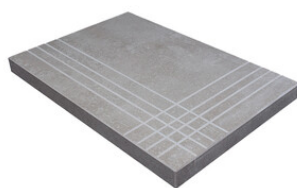

PELDAÑO ANGULO ROMO 23X120
| 23X120 / 9"x48"

PELDAÑO GRADONE RECTO 20X120
| 20X120 / 8"x48"

PELDAÑO GRADONE RECTO 23X120
| 23X120 / 9"x48"

PELDAÑO ANGULO GRADONE RECTO 20X120
| 20X120 / 8"x48"

PELDAÑO ANGULO GRADONE RECTO 23X120
| 23X120 / 9"x48"

Step

SIMPLE STEP MAT
| 30X120 / 12"x48"

SIMPLE STEP MAT. FULL
| 30X120 / 12"x48"

SIMPLE STEP MAT LEFT
| 30X120 / 12"x48"

SIMPLE STEP MAT RIGHT
| 30X120 / 12"x48"

Galerie