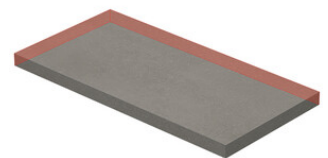

PELDAÑO GRADONE RECTO 20X120
| 20X120 / 8"x48"

PELDAÑO GRADONE RECTO 23X120
| 23X120 / 9"x48"

PELDAÑO ANGULO GRADONE RECTO 20X120
| 20X120 / 8"x48"

PELDAÑO ANGULO GRADONE RECTO 23X120
| 23X120 / 9"x48"

Step

SIMPLE STEP MAT
| 30X120 / 12"x48"

SIMPLE STEP MAT. FULL
| 30X120 / 12"x48"

SIMPLE STEP MAT LEFT
| 30X120 / 12"x48"

SIMPLE STEP MAT RIGHT
| 30X120 / 12"x48"

Galerie