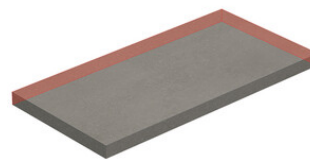

**PELDAÑO ANGLULO GRADONE RECTO 20X120**  
| 20X120 / 8"x48"

**PELDAÑO ANGLULO GRADONE RECTO 23X120**  
| 23X120 / 9"x48"

Step

**SIMPLE STEP MAT**  
| 30X120 / 12"x48"

**SIMPLE STEP MAT. FULL**  
| 30X120 / 12"x48"

**SIMPLE STEP MAT LEFT**  
| 30X120 / 12"x48"

**SIMPLE STEP MAT RIGHT**  
| 30X120 / 12"x48"

Galerie

Les résultats indiqués représentent une approximation indicative. Ce document ne constitue pas une relation contractuelle. Pour passer des commandes ou vérifier la disponibilité des produits, veuillez contacter l'entreprise.