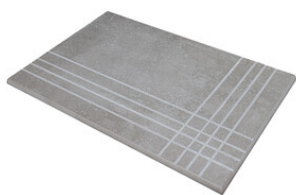

Nez De Marche

Grès Cérame

RODAPIÉ 10X60
| 20X120 / 8"x48"

RODAPIÉ 10,8X120
| 23X120 / 9"x48"

PELDAÑO ROMO 20X120
| 20X120 / 8"x48"

PELDAÑO ROMO 23X120
| 23X120 / 9"x48"

PELDAÑO ANGULO ROMO 20X120
| 20X120 / 8"x48"

PELDAÑO ANGULO ROMO 23X120
| 23X120 / 9"x48"

PELDAÑO GRADONE RECTO 20X120
| 20X120 / 8"x48"

PELDAÑO GRADONE RECTO 23X120
| 23X120 / 9"x48"

PELDAÑO ANGULO GRADONE RECTO 20X120
| 20X120 / 8"x48"

PELDAÑO ANGULO GRADONE RECTO 23X120
| 23X120 / 9"x48"