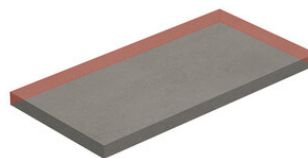

**PELDAÑO ANGULO GRADONE RECTO 23X120**  
| 23X120 / 9"x48"

## Step

**SIMPLE STEP MAT**  
| 30X120 / 12"x48"

**SIMPLE STEP MAT. FULL**  
| 30X120 / 12"x48"

**SIMPLE STEP MAT LEFT**  
| 30X120 / 12"x48"

**SIMPLE STEP MAT RIGHT**  
| 30X120 / 12"x48"

Galerie

Les résultats indiqués représentent une approximation indicative. Ce document ne constitue pas une relation contractuelle. Pour passer des commandes ou vérifier la disponibilité des produits, veuillez contacter l'entreprise.