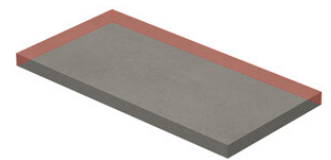

**PELDAÑO ANGLULO GRADONE RECTO 20X120**  
| 20X120 / 8"x48"

**PELDAÑO ANGLULO GRADONE RECTO 23X120**  
| 23X120 / 9"x48"

Step

**SIMPLE STEP MAT**  
| 30X120 / 12"x48"

**SIMPLE STEP MAT. FULL**  
| 30X120 / 12"x48"

**SIMPLE STEP MAT LEFT**  
| 30X120 / 12"x48"

**SIMPLE STEP MAT RIGHT**  
| 30X120 / 12"x48"

Galerie

Les résultats indiqués représentent une approximation indicative. Ce document ne constitue pas une relation contractuelle. Pour passer des commandes ou vérifier la disponibilité des produits, veuillez contacter l'entreprise.