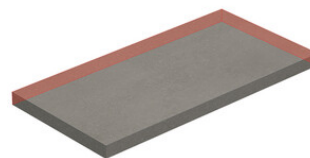

PELDAÑO GRADONE RECTO 20X120
| 20X120 / 8"x48"

PELDAÑO GRADONE RECTO 23X120
| 23X120 / 9"x48"

PELDAÑO ANGULO GRADONE RECTO 20X120
| 20X120 / 8"x48"

PELDAÑO ANGULO GRADONE RECTO 23X120
| 23X120 / 9"x48"

Step

SIMPLE STEP MAT
| 30X120 / 12"x48"

SIMPLE STEP MAT. FULL
| 30X120 / 12"x48"

SIMPLE STEP MAT LEFT
| 30X120 / 12"x48"

SIMPLE STEP MAT RIGHT
| 30X120 / 12"x48"

Galerie