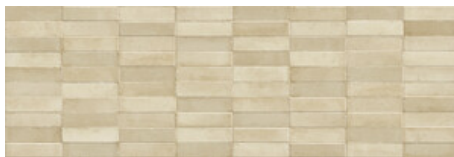

40x120 Rc / 16"x48"

WHITE MATE 40x120 RC
G.181 | MAT | Pâte blanche
Rectifié.

CREAM MATE 40x120 RC
G.181 | MAT | Pâte blanche
Rectifié.

NUT MATE 40x120 RC
G.181 | MAT | Pâte blanche
Rectifié.

Galerie