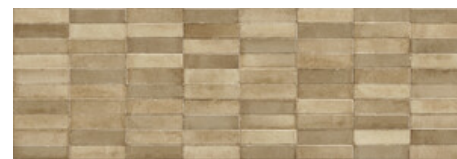

40x120 Rc / 16"x48"

WHITE MATE 40x120 RC
G.180 | MAT | Pâte blanche
Rectifié.

CREAM MATE 40x120 RC
G.180 | MAT | Pâte blanche
Rectifié.

NUT MATE 40x120 RC
G.180 | MAT | Pâte blanche
Rectifié.

Galerie