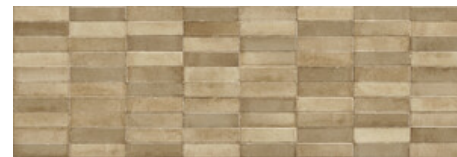

# Série **Daster**

40x120 RC / 16"x48"

**40x120 Rc / 16"x48"**

**WHITE MATE 40x120 RC**  
G.181 | MAT | Pâte blanche  
Rectifié.

**CREAM MATE 40x120 RC**  
G.181 | MAT | Pâte blanche  
Rectifié.

**NUT MATE 40x120 RC**  
G.181 | MAT | Pâte blanche  
Rectifié.

Galerie