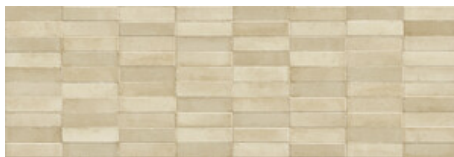

# Série **Daster**

40x120 RC / 16"x48"

**40x120 Rc / 16"x48"**

**WHITE MATE 40x120 RC**  
G.181 | MAT | Pâte blanche  
Rectifié.

**CREAM MATE 40x120 RC**  
G.181 | MAT | Pâte blanche  
Rectifié.

**NUT MATE 40x120 RC**  
G.181 | MAT | Pâte blanche  
Rectifié.

Galerie