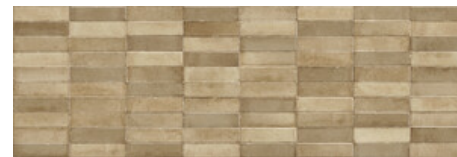

40x120 Rc / 16"x48"

WHITE MATE 40x120 RC
G.181 | MAT | Pâte blanche
Rectifié.

CREAM MATE 40x120 RC
G.181 | MAT | Pâte blanche
Rectifié.

NUT MATE 40x120 RC
G.181 | MAT | Pâte blanche
Rectifié.

Galerie