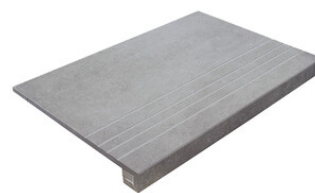

CRYSTAL HEXAGON PEARL BRILLO
26X27
SP2051 | BRILLANT |

Nez De Marche

Grès Cérame

RODAPIÉ 7,5X60
| 60X60 / 24"x24"

PELDAÑO ROMO 60X60
| 60X60 / 24"x24"

PELDAÑO ANGULO ROMO 60X60
| 60X60 / 24"x24"

PELDAÑO GRADONE RECTO 60X60
| 60X60 / 24"x24"