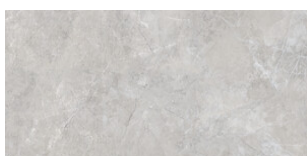

Série **Crystal**

60x60 SL / 24"x24"

30x60 / 12"x24"

60x60 SI / 24"x24"

CRYSTAL PEARL BRILLO 60x60 SL
G.109 | BRILLANT | Terre Neutre

CRYSTAL IVORY BRILLO 60x60 SL
G.109 | BRILLANT | Terre Neutre

30x60 / 12"x24"

CRYSTAL IVORY BRILLO 30x60
G.74 | BRILLANT | Pâte blanche

CRYSTAL PEARL BRILLO 30x60
G.74 | BRILLANT | Pâte blanche

**CRYSTAL BRUMA IVORY BRILLO
30x60**
G.73 | BRILLANT | Pâte blanche

**CRYSTAL BRUMA PEARL BRILLO
30x60**
G.73 | BRILLANT | Pâte blanche