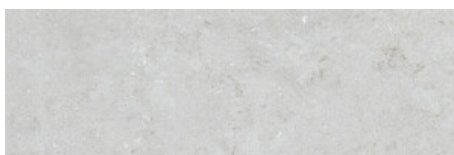

CRONOS PEARL MATE 40x120 RC
G.180 | MAT | Pâte blanche
Rectifié.