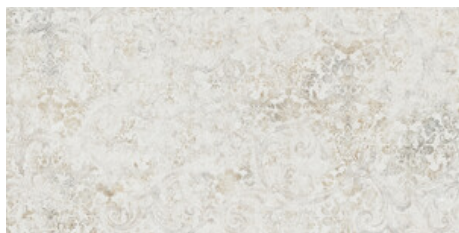

**CRONOS PEAK CREAM MATE 60x120  
SL RC**  
G.1094 | MAT | Terre Neutre  
Rectifié.

**CRONOS PEAK PEARL MATE 60x120  
SL RC**  
G.1094 | MAT | Terre Neutre  
Rectifié.

**CRONOS PEAK IVORY MATE 60x120  
SL RC**  
G.1094 | MAT | Terre Neutre  
Rectifié.