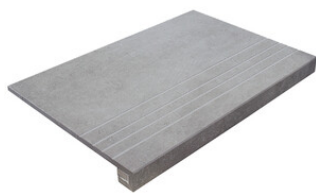

PELDAÑO GRADONE RECTO 60X120
| 60X120 / 24"x48"