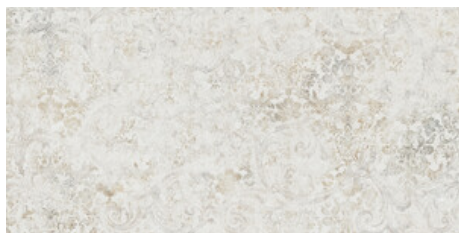

**CRONOS POMPEI IVORY MATE
60x120 SL RC**
G.1094 | MAT | Terre Neutre
Rectifié.