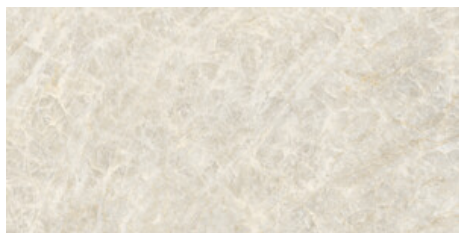

60x120 SI Rc / 24"x48"

CRISTALLO NATURALE MATE
60x120 SL RC
G.1093 | MAT | Terre Neutre
Rectifié.