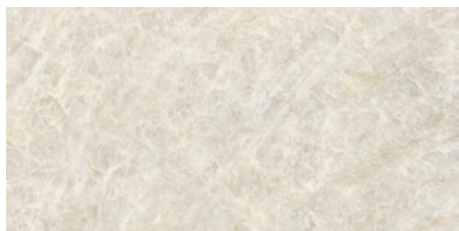

60x120 Rc / 24"x48"

CRISTALLO NATURALE PULIDO
60x120 RC
G.177 | Polis | Terre Neutre
Rectifié.