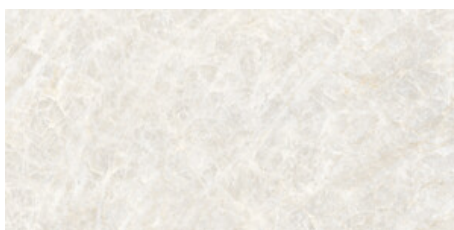

CRISTALLO BIANCO MATE 60x120
SL RC
G.1093 | MAT | Terre Neutre
Rectifié.