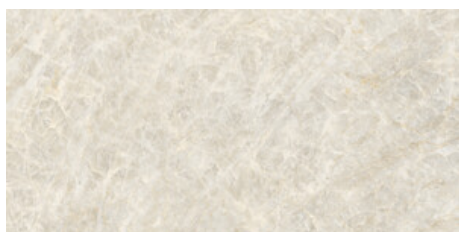

60x120 Rc / 24"x48"

CRISTALLO NATURALE PULIDO
60x120 RC
G.177 | Polis | Terre Neutre
Rectifié.