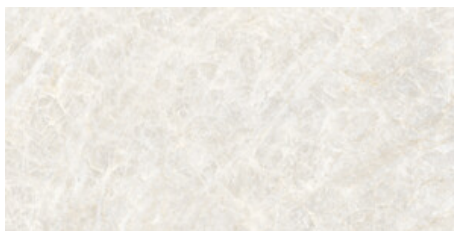

CRISTALLO BIANCO PULIDO
60x120 RC
G.177 | Polis | Terre Neutre
Rectifié.