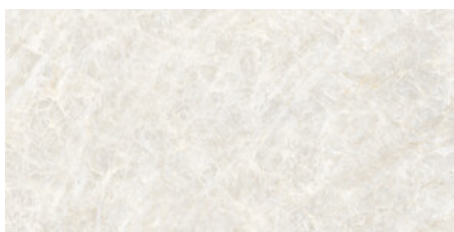

**CRISTALLO BIANCO MATE**  
**120x120 SL RC**  
G.201 | MAT | Terre Neutre  
Rectifié.

---

**60x120 Rc / 24"x48"**

---

**CRISTALLO NATURALE PULIDO**  
**60x120 RC**  
G.177 | Polis | Terre Neutre  
Rectifié.