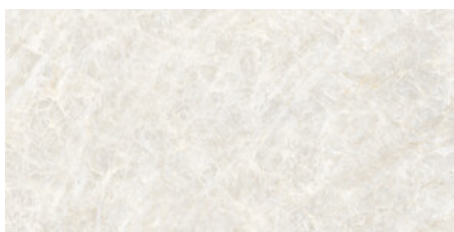

CRISTALLO BIANCO PULIDO
60x120 RC
G.177 | Polis | Terre Neutre
Rectifié.