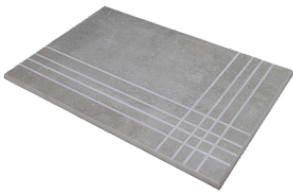

PELDAÑO ANGULO ROMO 60X120
| 60X120 / 24"x48"