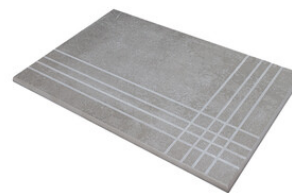

PELDAÑO ANGULO ROMO 90X90
| 90X90 / 36"x36"