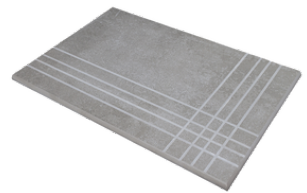

PELDAÑO ANGULO ROMO 90X90
| 90X90 / 36"x36"