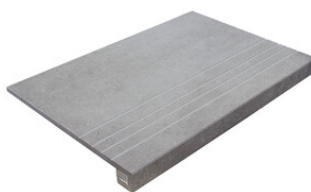

PELDAÑO GRADONE RECTO 60X120
| 60X120 / 24"x48"