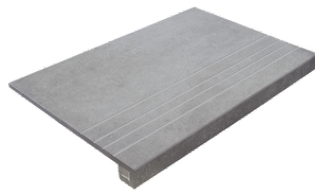

PELDAÑO GRADONE RECTO 60X120
| 60X120 / 24"x48"