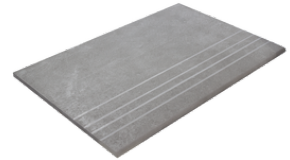

Nez De Marche

Grès Cérame

RODAPIÉ 10X60
| 60X120 / 24"x48"

RODAPIÉ 7,5X60
| 60X60 / 24"x24"

RODAPIÉ 11X90
| 90X90 / 36"x36"

PELDAÑO ROMO 60X120
| 60X120 / 24"x48"