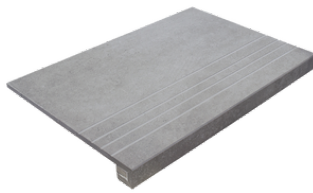

PELDAÑO GRADONE RECTO 60X120
| 60X120 / 24"x48"