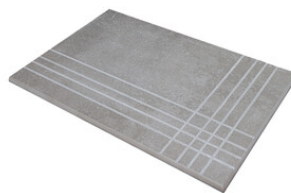

PELDAÑO ANGULO ROMO 60X60
| 60X60 / 24"x24"