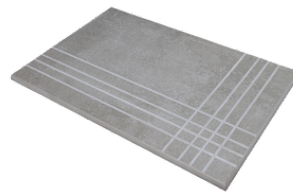

PELDAÑO ANGULO ROMO 60X60
| 60X60 / 24"x24"