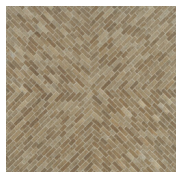

Série Coria

45x45 / 18"x18"

45x45 / 18"x18"

CORIA ARENA MATE 45x45
G.10 | MAT | Pâte Rouge

Galerie