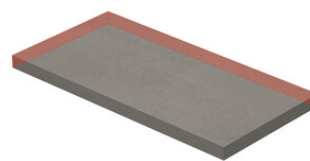

SIMPLE STEP MAT RIGHT
| 30X120 / 12"x48"