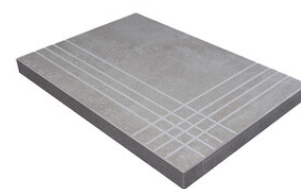

PELDAÑO ANGULO ROMO 90X90
| 90X90 / 36"x36"

PELDAÑO ANGULO ROMO 60X120
| 60X120 / 24"x48"

PELDAÑO GRADONE RECTO 30X60
| 30X60 / 12"x24"

PELDAÑO GRADONE RECTO 45X45
| 45X45 / 18"x18"

PELDAÑO GRADONE RECTO 60X120
| 60X120 / 24"x48"

PELDAÑO GRADONE RECTO 60X60
| 60X60 / 24"x24"

PELDAÑO GRADONE RECTO 90X90
| 90X90 / 36"x36"

PELDAÑO ANGULO GRADONE RECTO 30X60
| 30X60 / 12"x24"

PELDAÑO ANGULO GRADONE RECTO 45° | 45X45 / 18"x18"
PELDAÑO ANGULO GRADONE RECTO 60° | 60X120 / 24"x48"
PELDAÑO ANGULO GRADONE RECTO 60° | 60X60 / 24"x24"
PELDAÑO ANGULO GRADONE RECTO 90° | 90X90 / 36"x36"