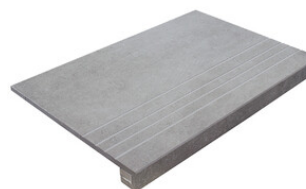

PELDAÑO GRADONE RECTO 90X90
| 90X90 / 36"x36"