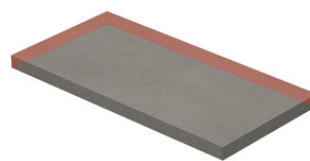

SIMPLE STEP MAT RIGHT
| 30X120 / 12"x48"