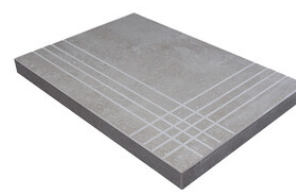

PELDAÑO ANGULO GRADONE RECTO 60X60
| 60X60 / 24"x24"