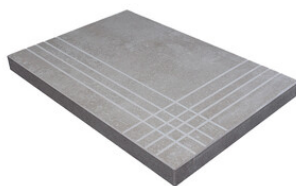

**CAMDEN WALNUT MATE 20x120 SL
RC**

G.101 | MAT | Masse Coloré
Rectifié.

Nez De Marche

Grès Cérame

RODAPIÉ 10X60
| 20X120 / 8"x48"

RODAPIÉ 8X75
| 25X150 / 10"x59"

PELDAÑO ROMO 20X120
| 20X120 / 8"x48"

PELDAÑO ROMO 25X150
| 25X150 / 10"x59"

PELDAÑO ANGULO ROMO 20X120
| 20X120 / 8"x48"

PELDAÑO ANGULO ROMO 25X150
| 25X150 / 10"x59"

PELDAÑO GRADONE RECTO 20X120
| 20X120 / 8"x48"

PELDAÑO GRADONE RECTO 25X150
| 25X150 / 10"x59"

PELDAÑO ANGULO GRADONE RECTO 20X120
| 20X120 / 8"x48"