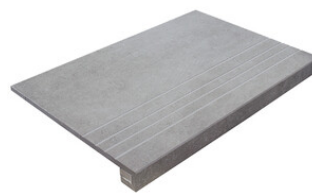

PELDAÑO ROMO 20X120
| 20X120 / 8"x48"

PELDAÑO ROMO 25X150
| 25X150 / 10"x59"

PELDAÑO ANGULO ROMO 20X120
| 20X120 / 8"x48"

PELDAÑO ANGULO ROMO 25X150
| 25X150 / 10"x59"

PELDAÑO GRADONE RECTO 20X120
| 20X120 / 8"x48"