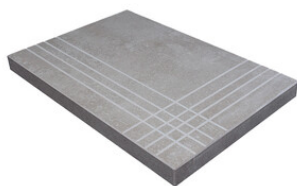

CAMDEN MOKA MATE 20x120 SL RC

G.101 | MAT | Masse Coloré
Rectifié.

**CAMDEN WALNUT MATE 20x120 SL
RC**

G.101 | MAT | Masse Coloré
Rectifié.

Nez De Marche

Grès Cérame

RODAPIÉ 10X60
| 20X120 / 8"x48"

RODAPIÉ 8X75
| 25X150 / 10"x59"

PELDAÑO ROMO 20X120
| 20X120 / 8"x48"

PELDAÑO ROMO 25X150
| 25X150 / 10"x59"

PELDAÑO ANGULO ROMO 20X120
| 20X120 / 8"x48"

PELDAÑO ANGULO ROMO 25X150
| 25X150 / 10"x59"

PELDAÑO GRADONE RECTO 20X120
| 20X120 / 8"x48"

PELDAÑO GRADONE RECTO 25X150
| 25X150 / 10"x59"

PELDAÑO ANGULO GRADONE RECTO 20X120
| 20X120 / 8"x48"

PELDAÑO ANGULO GRADONE RECTO 25X150
| 25X150 / 10"x59"

Galerie