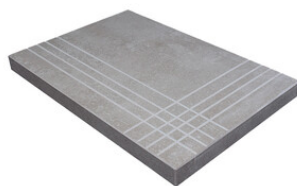

CAMDEN MOKA MATE 20x120 SL RC

G.101 | MAT | Masse Coloré
Rectifié.

**CAMDEN WALNUT MATE 20x120 SL
RC**

G.101 | MAT | Masse Coloré
Rectifié.

Nez De Marche

Grès Cérame

RODAPIÉ 10X60
| 20X120 / 8"x48"

RODAPIÉ 8X75
| 25X150 / 10"x59"

PELDAÑO ROMO 20X120
| 20X120 / 8"x48"

PELDAÑO ROMO 25X150
| 25X150 / 10"x59"

PELDAÑO ANGULO ROMO 20X120
| 20X120 / 8"x48"

PELDAÑO ANGULO ROMO 25X150
| 25X150 / 10"x59"

PELDAÑO GRADONE RECTO 20X120
| 20X120 / 8"x48"

PELDAÑO GRADONE RECTO 25X150
| 25X150 / 10"x59"

PELDAÑO ANGULO GRADONE RECTO 20X120
| 20X120 / 8"x48"

PELDAÑO ANGULO GRADONE RECTO 25X150
| 25X150 / 10"x59"

Galerie