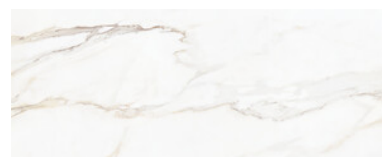

Série **Caleya**

75x75 SL RC / 30"x30"

30x75 RC PB / 12"x30"

75x75 SI Rc / 30"x30"

CALEYA WHITE MATE 75X75 SL RC
G.1096 | MAT | Terre Neutre
Rectifié.

CALEYA GOLD MATE 75X75 SL RC
G.1096 | MAT | Terre Neutre
Rectifié.

30x75 Rc Pb / 12"x30"

CALEYA WHITE MATE 30x75 RC PB
G.132 | MAT | Pâte blanche
Rectifié.

**CALEYA WHITE BRILLO 30x75 RC
PB**
G.132 | BRILLANT | Pâte blanche
Rectifié.

CALEYA GOLD MATE 30x75 RC PB
G.132 | MAT | Pâte blanche
Rectifié.

CALEYA GOLD BRILLO 30x75 RC PB
G.132 | BRILLANT | Pâte blanche
Rectifié.

**CALEYA SIXT WHITE MATE 30x75
RC PB**
G.133 | MAT | Pâte blanche
Rectifié.

**CALEYA SIXT WHITE BRILLO
30x75 RC PB**
G.133 | BRILLANT | Pâte blanche
Rectifié.