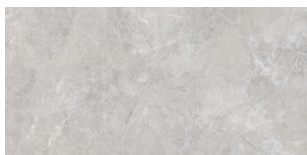

# Série **Crystal**

60x60 SL / 24"x24"

30x60 / 12"x24"

60x60 SI / 24"x24"

---

**PEARL BRILLO 60x60 SL**  
G.109 | BRILLANT | Terre Neutre

**IVORY BRILLO 60x60 SL**  
G.109 | BRILLANT | Terre Neutre

30x60 / 12"x24"

---

**IVORY BRILLO 30x60**  
G.74 | BRILLANT | Pâte blanche

**PEARL BRILLO 30x60**  
G.74 | BRILLANT | Pâte blanche

**BRUMA IVORY BRILLO 30x60**  
G.73 | BRILLANT | Pâte blanche

**BRUMA PEARL BRILLO 30x60**  
G.73 | BRILLANT | Pâte blanche

30x30 / 12"x12"

---

**MOSAICO IVORY BRILLO 30x30**  
SP2037 | BRILLANT |

**MOSAICO PEARL BRILLO 30x30**  
SP2037 | BRILLANT |

**26x27 / 11"x11"**

**HEXAGON IVORY BRILLO 26X27**  
SP2051 | BRILLANT |

**HEXAGON PEARL BRILLO 26X27**  
SP2051 | BRILLANT |