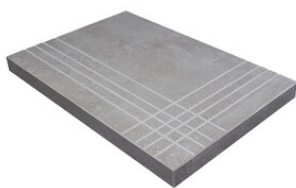

IVORY BRILLO 30x60
G.74 | BRILLANT | Pâte blanche

PEARL BRILLO 30x60
G.74 | BRILLANT | Pâte blanche

BRUMA IVORY BRILLO 30x60
G.73 | BRILLANT | Pâte blanche

BRUMA PEARL BRILLO 30x60
G.73 | BRILLANT | Pâte blanche

30x30 / 12"x12"

MOSAICO IVORY BRILLO 30x30
SP2037 | BRILLANT |

MOSAICO PEARL BRILLO 30x30
SP2037 | BRILLANT |

26x27 / 11"x11"

HEXAGON IVORY BRILLO 26X27
SP2051 | BRILLANT |

HEXAGON PEARL BRILLO 26X27
SP2051 | BRILLANT |

Nez De Marche

Grès Cérame

RODAPIÉ 7,5X60
| 60X60 / 24"x24"

PELDAÑO ROMO 60X60
| 60X60 / 24"x24"

PELDAÑO ANGULO ROMO 60X60
| 60X60 / 24"x24"

PELDAÑO GRADONE RECTO 60X60
| 60X60 / 24"x24"

PELDAÑO ANGULO GRADONE RECTO 60X60
| 60X60 / 24"x24"