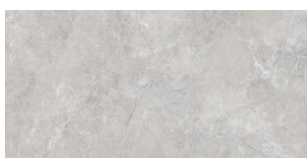

Série **Crystal**

60x60 SL / 24"x24"

30x60 / 12"x24"

60x60 SI / 24"x24"

PEARL BRILLO 60x60 SL
G.109 | BRILLANT | Terre Neutre

IVORY BRILLO 60x60 SL
G.109 | BRILLANT | Terre Neutre

30x60 / 12"x24"

IVORY BRILLO 30x60
G.74 | BRILLANT | Pâte blanche

PEARL BRILLO 30x60
G.74 | BRILLANT | Pâte blanche

BRUMA IVORY BRILLO 30x60
G.73 | BRILLANT | Pâte blanche

BRUMA PEARL BRILLO 30x60
G.73 | BRILLANT | Pâte blanche

30x30 / 12"x12"

MOSAICO IVORY BRILLO 30x30
SP2037 | BRILLANT |