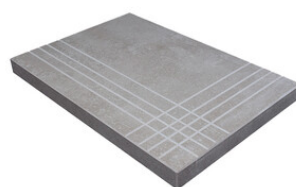

PELDAÑO ANGULO ROMO 75X75
| 75X75 / 30"x30"

PELDAÑO ANGULO ROMO 60X120
| 60X120 / 24"x48"

PELDAÑO GRADONE RECTO 30X60
| 30X60 / 12"x24"

PELDAÑO GRADONE RECTO 60X120
| 60X120 / 24"x48"

PELDAÑO GRADONE RECTO 60X60
| 60X60 / 24"x24"

PELDAÑO GRADONE RECTO 75X75
| 75X75 / 30"x30"

PELDAÑO ANGULO GRADONE RECTO 30X60
| 30X60 / 12"x24"

PELDAÑO ANGULO GRADONE RECTO 60X120
| 60X120 / 24"x48"

PELDAÑO ANGULO GRADONE RECTO 60X60
| 60X60 / 24"x24"