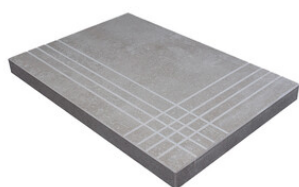

PELDAÑO ANGULO ROMO 75X75
| 75X75 / 30"x30"

PELDAÑO ANGULO ROMO 60X120
| 60X120 / 24"x48"

PELDAÑO GRADONE RECTO 30X60
| 30X60 / 12"x24"

PELDAÑO GRADONE RECTO 60X120
| 60X120 / 24"x48"

PELDAÑO GRADONE RECTO 60X60
| 60X60 / 24"x24"

PELDAÑO GRADONE RECTO 75X75
| 75X75 / 30"x30"

PELDAÑO ANGULO GRADONE RECTO 30X60
| 30X60 / 12"x24"

PELDAÑO ANGULO GRADONE RECTO 60X120
| 60X120 / 24"x48"

PELDAÑO ANGULO GRADONE RECTO 60X60
| 60X60 / 24"x24"