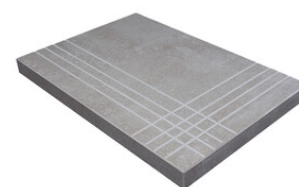

PELDAÑO ANGULO ROMO 75X75
| 75X75 / 30"x30"

PELDAÑO ANGULO ROMO 60X120
| 60X120 / 24"x48"

PELDAÑO GRADONE RECTO 30X60
| 30X60 / 12"x24"

PELDAÑO GRADONE RECTO 60X120
| 60X120 / 24"x48"

PELDAÑO GRADONE RECTO 60X60
| 60X60 / 24"x24"

PELDAÑO GRADONE RECTO 75X75
| 75X75 / 30"x30"

PELDAÑO ANGULO GRADONE RECTO 30X60
| 30X60 / 12"x24"

PELDAÑO ANGULO GRADONE RECTO 60X120
| 60X120 / 24"x48"

PELDAÑO ANGULO GRADONE RECTO 60X60
| 60X60 / 24"x24"