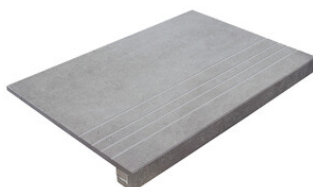

PELDAÑO ANGULO ROMO 75X75
| 75X75 / 30"x30"

PELDAÑO ANGULO ROMO 60X120
| 60X120 / 24"x48"

PELDAÑO GRADONE RECTO 30X60
| 30X60 / 12"x24"

PELDAÑO GRADONE RECTO 60X120
| 60X120 / 24"x48"

PELDAÑO GRADONE RECTO 60X60
| 60X60 / 24"x24"

PELDAÑO GRADONE RECTO 75X75
| 75X75 / 30"x30"

PELDAÑO ANGULO GRADONE RECTO 30X60
| 30X60 / 12"x24"

PELDAÑO ANGULO GRADONE RECTO 60X120
| 60X120 / 24"x48"

PELDAÑO ANGULO GRADONE RECTO 60X60
| 60X60 / 24"x24"