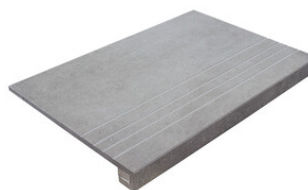

PELDAÑO ANGULO ROMO 75X75
| 75X75 / 30"x30"

PELDAÑO ANGULO ROMO 60X120
| 60X120 / 24"x48"

PELDAÑO GRADONE RECTO 30X60
| 30X60 / 12"x24"

PELDAÑO GRADONE RECTO 60X120
| 60X120 / 24"x48"

PELDAÑO GRADONE RECTO 60X60
| 60X60 / 24"x24"