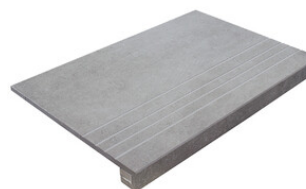

PELDAÑO ANGULO ROMO 60X120
| 60X120 / 24"x48"

PELDAÑO GRADONE RECTO 30X60
| 30X60 / 12"x24"

PELDAÑO GRADONE RECTO 45X45
| 45X45 / 18"x18"

PELDAÑO GRADONE RECTO 60X120
| 60X120 / 24"x48"

PELDAÑO GRADONE RECTO 60X60
| 60X60 / 24"x24"