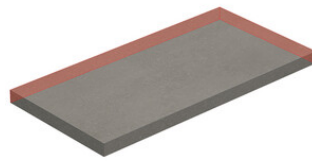

SIMPLE STEP MAT LEFT
| 30X120 / 12"x48"