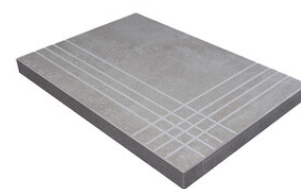

PELDAÑO ANGULO GRADONE RECTO 30X60
| 30X60 / 12"x24"