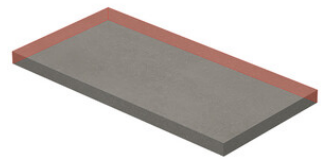

PELDAÑO GRADONE RECTO 20MM 60X60 | 60X60 / 24"x24"
PELDAÑO ANGULO GRADONE DERECHA 20MM 60X60 | 60X60 / 24"x24"
PELDAÑO ANGULO GRADONE IZQUIERDA 20MM 60X60 | 60X60 / 24"x24"

Step

SIMPLE STEP MAT
| 30X120 / 12"x48"

SIMPLE STEP MAT. FULL
| 30X120 / 12"x48"

SIMPLE STEP MAT LEFT
| 30X120 / 12"x48"

SIMPLE STEP MAT RIGHT
| 30X120 / 12"x48"

Galerie