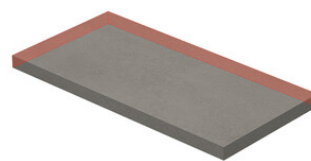

SIMPLE STEP MAT RIGHT
| 30X120 / 12"x48"