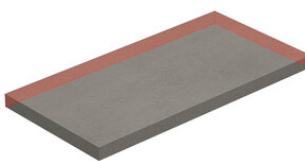

SIMPLE STEP MAT LEFT
| 30X120 / 12"x48"