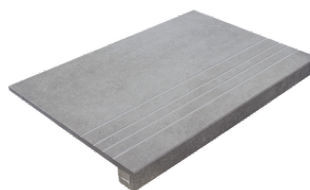

PELDAÑO GRADONE RECTO 60X60
| 60X60 / 24"x24"