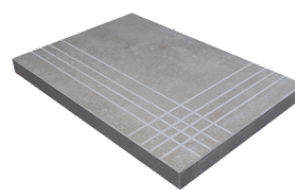

Nez De Marche

Grès Cérame

RODAPIÉ 10X120 PULIDO
| 120X120 / 48"x48"

RODAPIÉ 10X60 PULIDO
| 60X120 / 24"x48"

RODAPIÉ 7,5X60
| 60X60 / 24"x24"

RODAPIÉ 11X75 PULIDO
| 75X150 / 30"x59"

PELDAÑO ROMO 60X60
| 60X60 / 24"x24"

PELDAÑO ANGULO ROMO 60X60
| 60X60 / 24"x24"

PELDAÑO GRADONE RECTO 60X60
| 60X60 / 24"x24"

PELDAÑO ANGULO GRADONE RECTO 60X60
| 60X60 / 24"x24"

Galerie